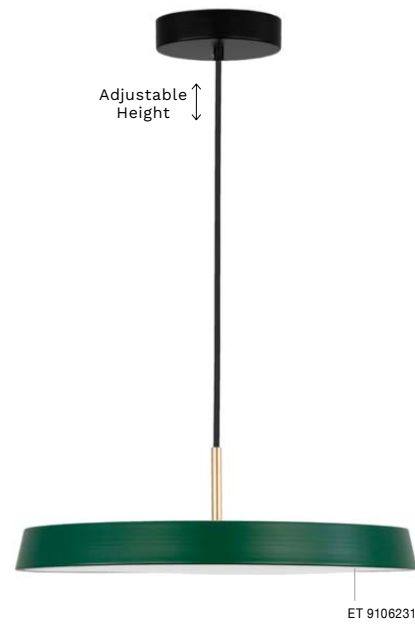

VETRO
— 910623