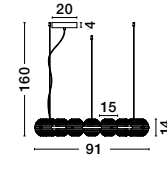

D: 63
H: 160 cm

GL 90091371

LAS
— 9009136

[Triac Dimmable]
Sandy Black & Gold Metal
Smoky Gray Glass
LED · 91 Watt
220-240 Volt
7751Lm · 3000K
IP20

D: 91
H: 160 cm

GL 90091371

BALLET
— 9416944

[Triac Dimmable]
Sandy Black Metal
& Smoky Gray Glass
LED · 8 Watt
220-240 Volt
221Lm · 3000K
IP20
—
D: 26
H: 200 cm