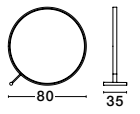

HOLA
— 9006097

Sandy Black
Aluminium
LED · 12 Watt
220-240 Volt
780Lm · 3000K
IP20
Switch On/Off
Cable Length 150 cm

—
D: 29
W: 10
H: 29 cm

HOLA
— 9006097

HOLA
— 9006098

Sandy Gold
Aluminium
LED · 46 Watt
220-240 Volt
3757Lm · 3000K
IP20
Switch On/Off
Cable Length 250 cm

—
D: 80
W: 35
H: 80 cm

HOLA
— 9006098