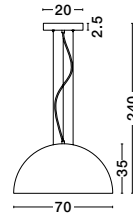

THOLOS
— 9695286

Sandy Black Metal
& Matt White Acrylic
LED E27 · 3x12 Watt
100-240 Volt
IP20
BULB EXCLUDED

—
D: 70
H: 240 cm

THOLOS
— 9695286