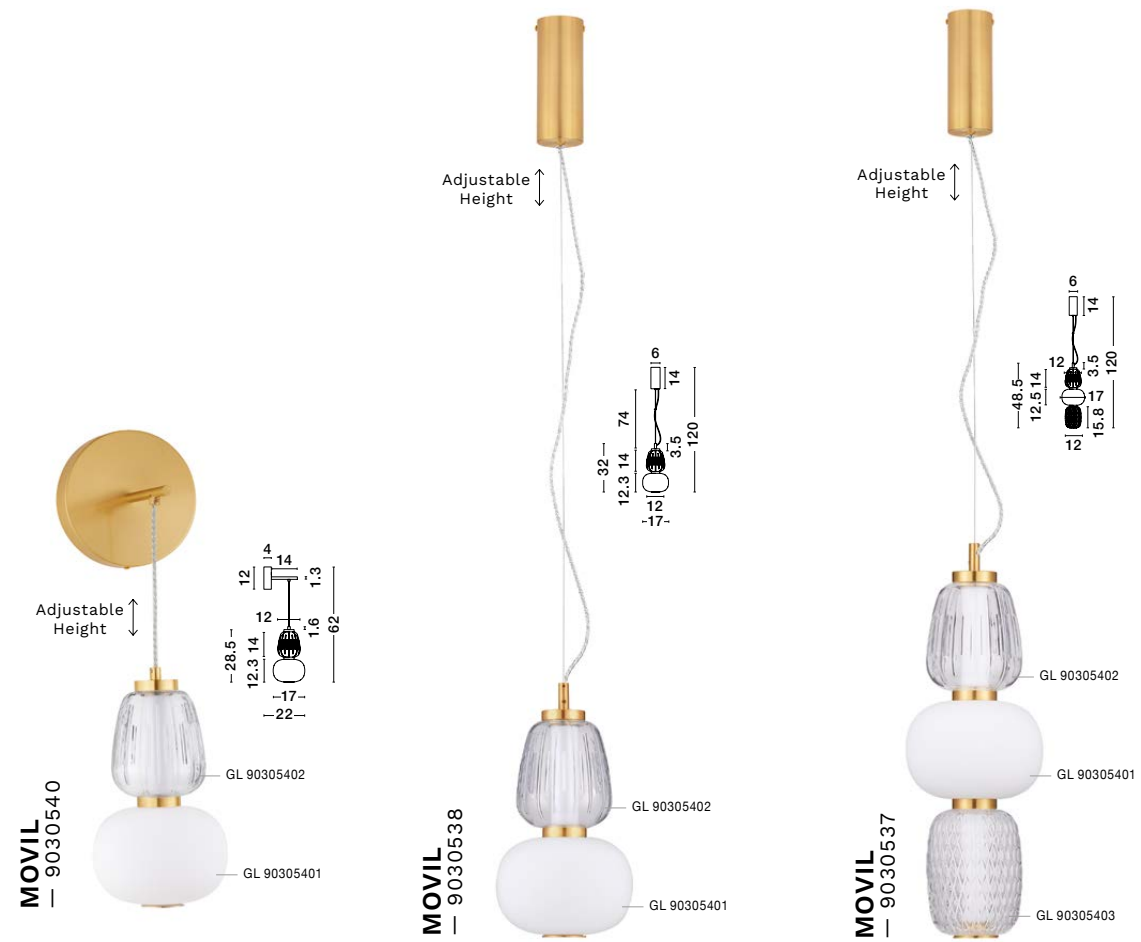

—
D: 17
H: 120 cm

MOVIL
— 9030539

[Triac Dimmable]
Clear & Opal Glass
Platinum Gold
Metal Base
LED · 42 Watt
220-240 Volt
7029Lm · 3000K
IP20

—
L: 110
W: 17
H: 125 cm

MOVIL
— 9030540

[Triac Dimmable]
Clear & Opal Glass
Platinum Gold
Metal Base
LED · 18 Watt
220-240 Volt
2335Lm · 3000K
IP20

—
D: 22
H: 62 cm

EGNA
— 9009279

EGNA
— 9009278

EGNA
— 9009280

EGNA
— 9009278

Opal & Cognac Glass
Gold Metal Base
LED · 20 Watt
220-240 Volt
2151Lm · 3000K
IP20
—
D: 15
H: 120 cm

EGNA
— 9009279

Opal & Cognac Glass
Gold Metal Base
LED · 13 Watt
220-240 Volt
1447Lm · 3000K
IP20
—
D: 12
H: 120 cm