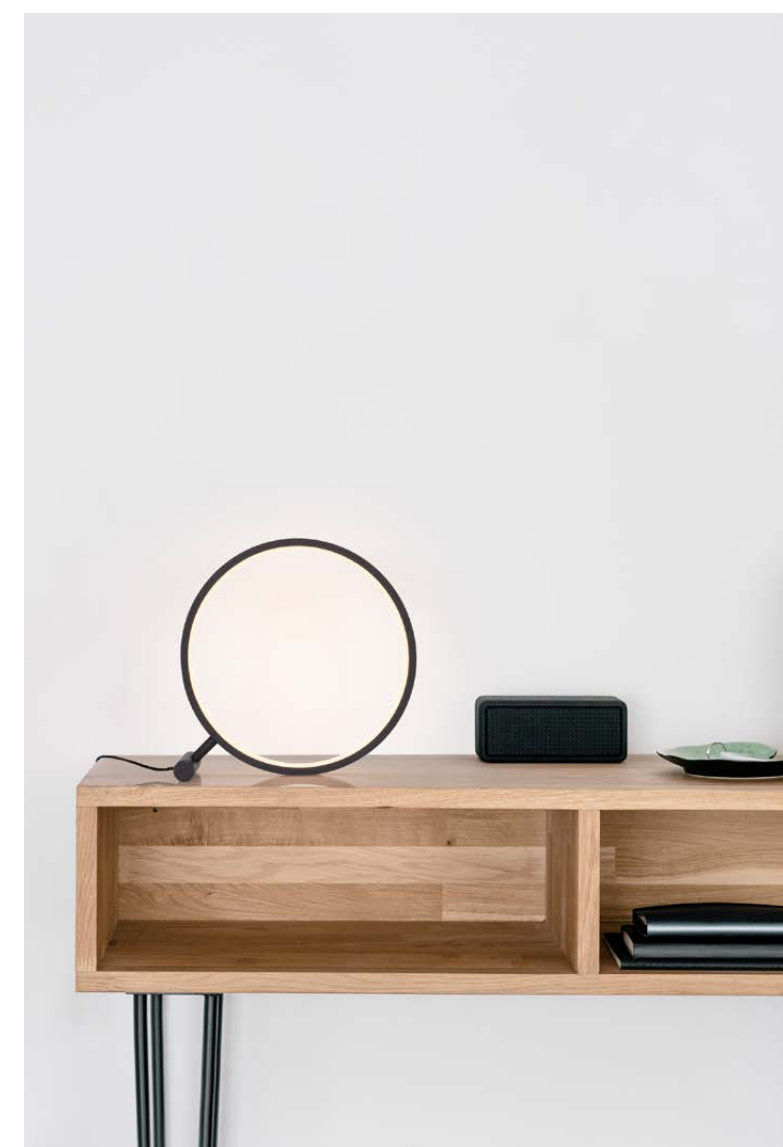

HOLA
— 9006098

Sandy Gold
Aluminium
LED · 46 Watt
220-240 Volt
3757Lm · 3000K
IP20
Switch On/Off
Cable Length 250 cm

—
D: 80
W: 35
H: 80 cm

HOLA
— 9006098