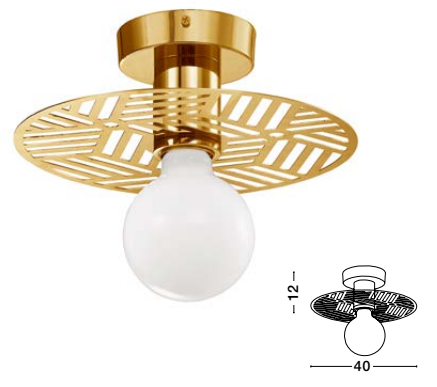

BULB EXCLUDED

—
D: 40
H: 12 cm

ERES
— 9035972

Gold Metal
LED E27 · 1x12 Watt
100-240 Volt
IP20

BULB EXCLUDED

—
D: 25
W: 9 cm

ERES
— 9035972

ERES
— 9035971