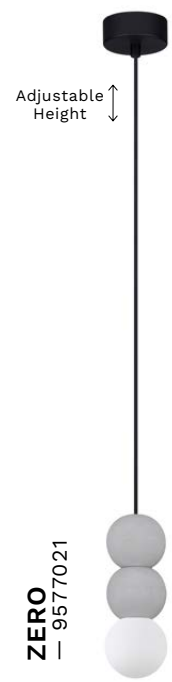

D: 45
W: 20.5 cm

**YOU CAN REPLACE OUR
GLASS WITH E27 LAMP.**

VRAHOS
— 9540245

VRAHOS
— 9540334

ZERO
— 9577017

ZERO
— 9577018

ZERO
— 9577019

ZERO
— 9577020