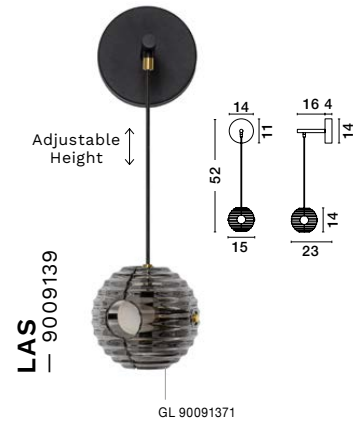

LAS

— 9009137

Sandy Black
& Gold Metal
Smoky Gray Glass
LED · 13 Watt
220-240Volt
1526Lm · 3000K
IP20

D: 15
H: 145 cm