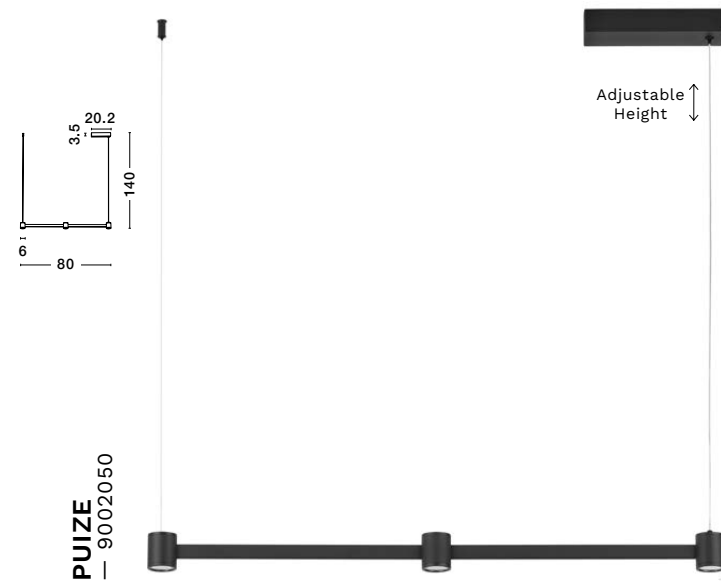

PUIZE
— 9002050

[Triac Dimmable]
Sandy Black
Aluminium
LED · 21 Watt
220-240 Volt
1665Lm · 3000K
IP20
—
L: 80
W: 6
H: 140 cm