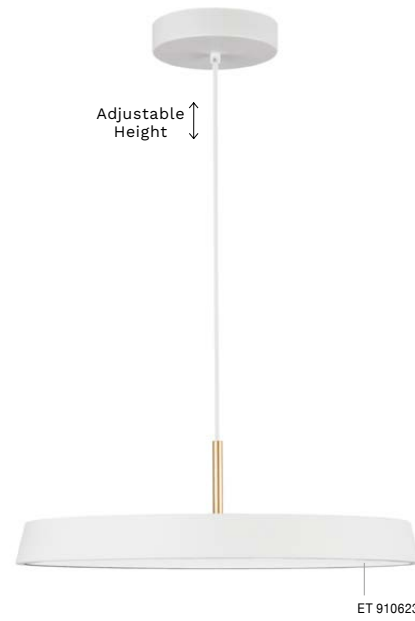

VETRO
— 910621