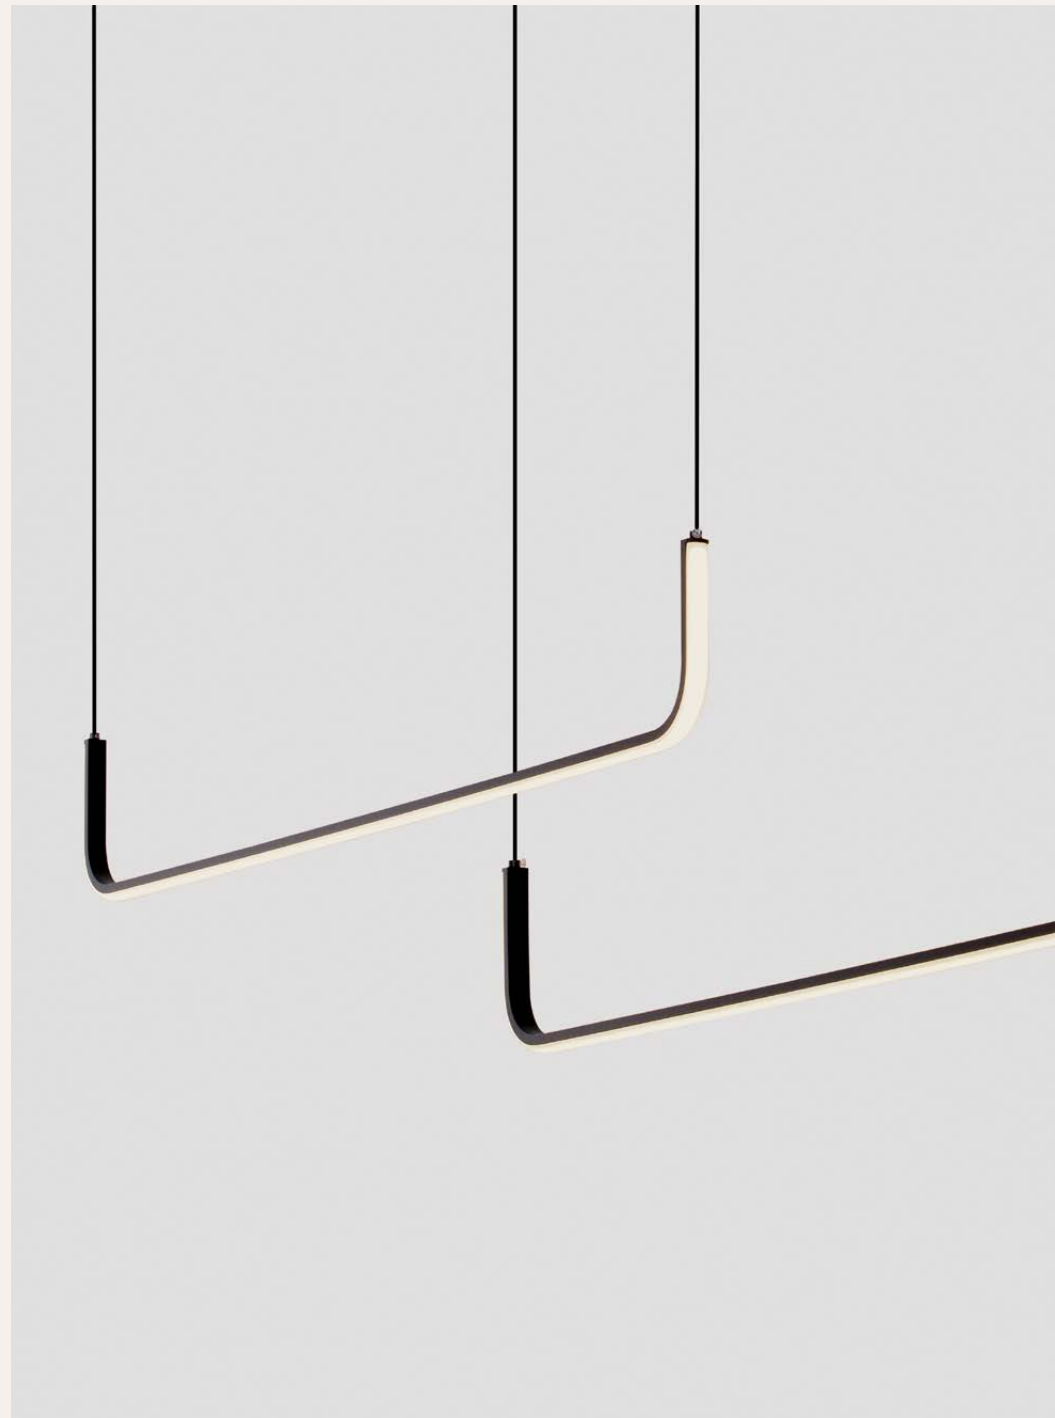

COPO
— 9030640

[Triac Dimmable]
Brass Gold,
Aluminium
& Acrylic
LED · 29 Watt
220-240 Volt
1905Lm · 3000K
IP20
—
D: 50
H: 9.6 cm

COPO
— 9030641

[Triac Dimmable]
Brass Gold,
Aluminium
& Acrylic
LED · 35 Watt
220-240 Volt
2189Lm · 3000K
IP20
—
D: 60
H: 9.6 cm