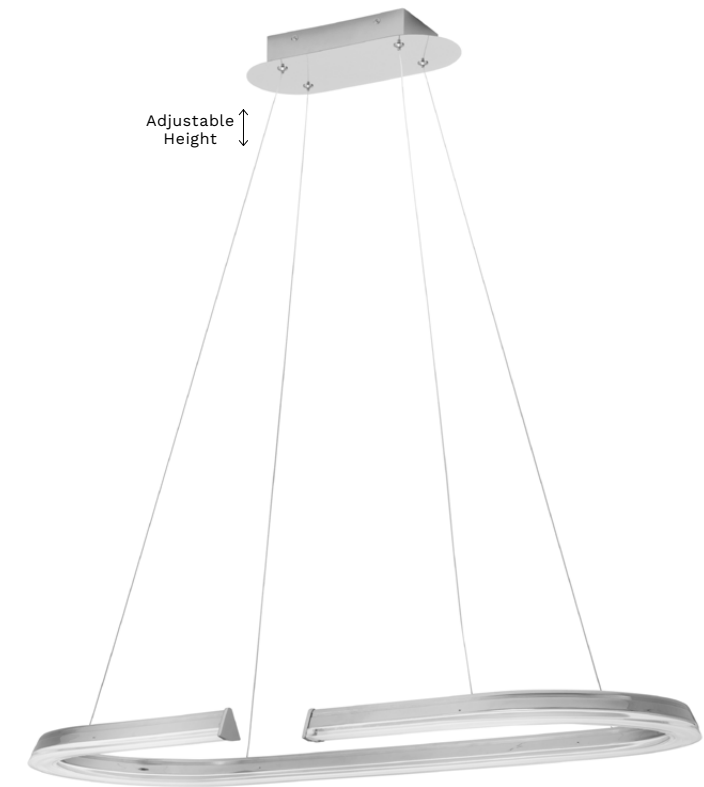

ELMO
— 9019732