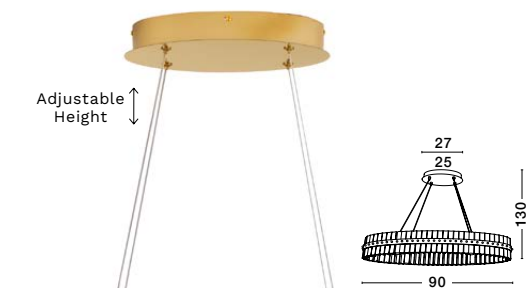

—
D: 60
H: 140 cm

KEZO
— 9019736

[Triac Dimmable]
Platinum Gold
Stainless Steel
& Glass
LED · 45 Watt
220-240Volt
4402Lm · 3500K
IP20

—
L: 90
H: 130 cm

KEZO
— 9019733

KEZO
— 9019734

KEZO
— 9019735

KEZO
— 9019736