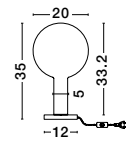

NOSTOS
— 9009103

[Triac Dimmable]
Gold Glass
Gold Metal
White Metal Base
LED · 3 Watt
220-240 Volt
341Lm · 3000K
IP20

—
D: 20
H: 35 cm

NOSTOS
— 9009104

[Triac Dimmable]
Smoky Gray Glass
Gold Metal
White Metal Base
LED · 3 Watt
220-240 Volt
341Lm · 3000K
IP20

—
D: 20
H: 35 cm

NOSTOS
— 9009105

[Triac Dimmable]
Brown Glass
Gold Metal
White Metal Base
LED · 3 Watt
220-240 Volt
341Lm · 3000K
IP20

—
D: 20
H: 35 cm

NOSTOS
— 9009105