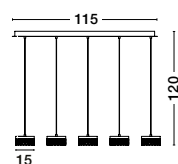

BION

— 9186947

Brass Gold Metal
& Clear Acrylic
LED · 6 Watt
220-240 Volt
383Lm · 3000K
IP20

—
D: 14.8
H: 30 cm

BION
— 9186947