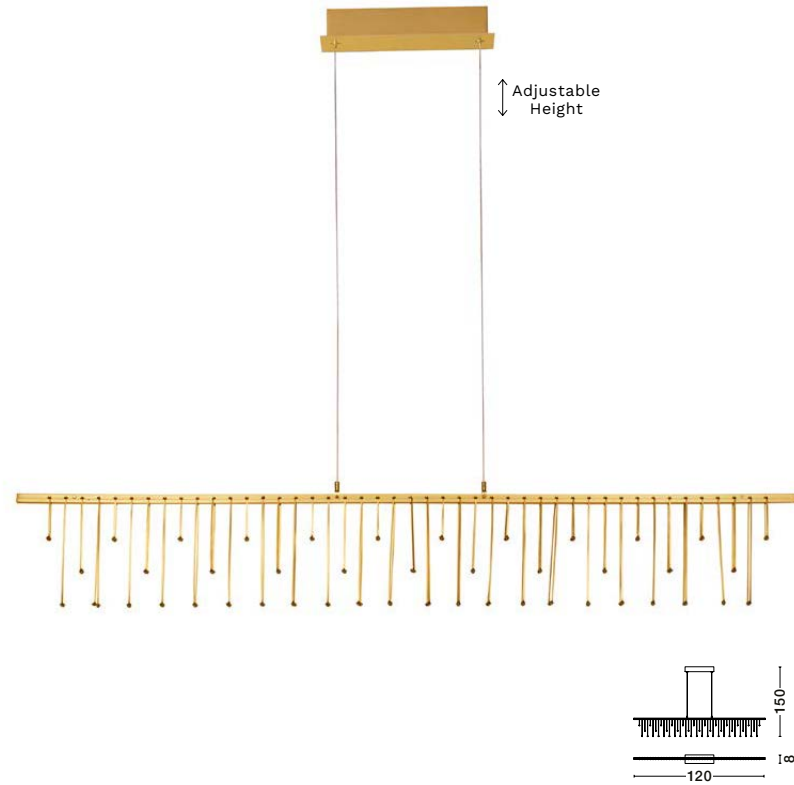

—
D: 65
H: 150 cm

Adjustable Height

STELLAR
— 9186976

[Triac Dimmable]
Gold Copper Metal
LED · 31 Watt
220-240 Volt
2562Lm · 3000K
IP20

—
D: 80
H: 150 cm

STELLAR
— 9186974

Adjustable Height

STELLAR
— 9186978

[Triac Dimmable]
Gold Copper Metal
LED · 36 Watt
220-240 Volt
3073Lm · 3000K
IP20

—
D: 100
H: 150 cm

STELLAR
— 9186976

Adjustable Height

STELLAR
— 9186978

STELLAR
— 9186972

STELLAR
— 9186980

STELLAR
— 9186982

STELLAR
— 9186972

[Triac Dimmable]
Gold Copper Metal
LED · 17 Watt
220-240 Volt
1355Lm · 3000K
IP20
—
L: 120
W: 8
H: 150 cm

STELLAR
— 9186980

[Touch Dimmable]
Gold Copper Metal
LED · 16 Watt
220-240 Volt
1092Lm · 3000K
IP20
Cable Length 215 cm
—
D: 30
W: 30
H: 45 cm

STELLAR
— 9186982

[Touch Dimmable]
Gold Copper Metal
LED · 17 Watt
220-240 Volt
1258Lm · 3000K
IP20
Cable Length 215 cm
—
D: 40
W: 40
H: 140 cm

STELLAR
— 9186966

[Triac Dimmable]
Gold & Copper Metal
LED · 11 Watt
220-240 Volt
807Lm · 3000K
IP20