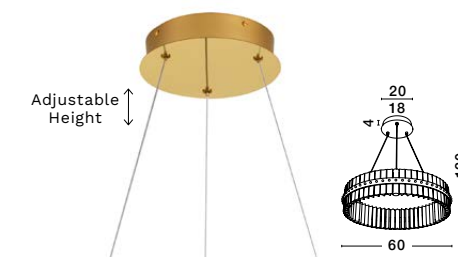

BULB EXCLUDED

D: 25
H: 150 cm

CROWN
— 9695119

CROWN
— 9695122

CROWN
— 9695123

KEZO
— 9019733

[Triac Dimmable]
Platinum Gold
Stainless Steel
& Glass
LED · 45 Watt
220-240Volt
4402Lm · 3500K
IP20

—
D: 60
H: 130 cm

KEZO
— 9019734

[Triac Dimmable]
Platinum Gold
Stainless Steel
& Glass
LED · 56 Watt
220-240Volt
6339Lm · 3500K
IP20

—
D: 78
H: 130 cm

KEZO
— 9019735

[Triac Dimmable]
Platinum Gold
Stainless Steel
& Glass
LED · 67 Watt
220-240Volt
5709Lm · 3500K
IP20

—
D: 60
H: 140 cm

KEZO
— 9019736

[Triac Dimmable]
Platinum Gold
Stainless Steel
& Glass
LED · 45 Watt
220-240Volt
4402Lm · 3500K
IP20

—
L: 90
H: 130 cm

KEZO
— 9019733

KEZO
— 9019734

KEZO
— 9019735

KEZO
— 9019736