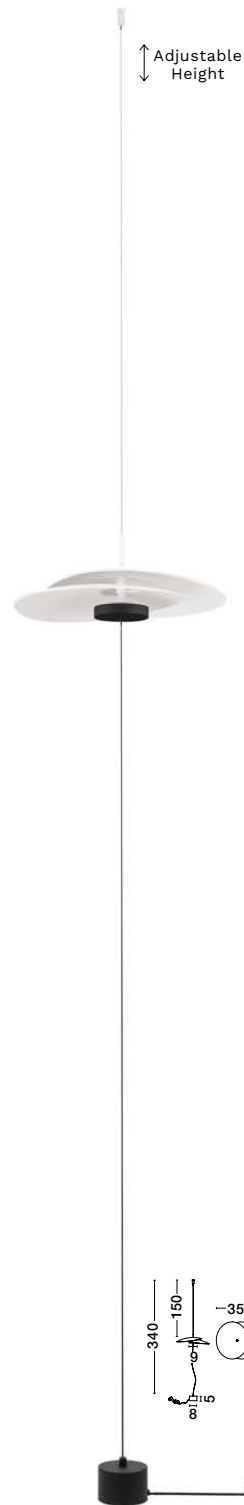

OLEA
— 9580696

OLEA
— 9580697

OLEA
— 9580695