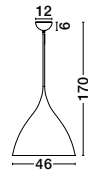

—
D: 46
H: 178 cm

Adjustable
Height

SYNTOPIA
— 9695295

Adjustable
Height

SYNTOPIA
— 9695296

SYNTOPIA
— 9695296

Sandy White Metal
LED E27 · 3x12Watt
100-240 Volt
3000K
IP20
BULB EXCLUDED

—
D: 46
H: 178 cm