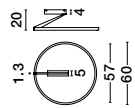

TILIA
— 9088137