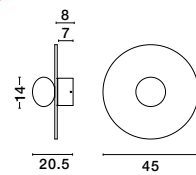

D: 45
W: 20.5 cm

**YOU CAN REPLACE OUR
GLASS WITH E27 LAMP.**

VRAHOS
— 9540245

VRAHOS
— 9540334

ZERO
— 9577017

ZERO
— 9577018

ZERO
— 9577019

ZERO
— 9577020