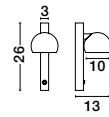

LUSA
— 9088120

Moca Coffee
Aluminium
& Black Base
LED · 10 Watt
220-240Volt · 644Lm
3000K · IP20
Switch On/Off
—
D: 10
W: 13
H: 26 cm

LUSA
— 9088121

Foggy Nickel
Aluminium
& Black Base
LED · 10 Watt
220-240Volt · 644Lm
3000K · IP20
Switch On/Off
—
D: 10
W: 13
H: 26 cm

LUSA
— 9088122

[Triac Dimmable]
Moca Coffee
Aluminium
& Black Base
LED · 21 Watt
220-240Volt
1530Lm · 3000K
IP20
—
L: 36
W: 10
H: 14 cm

LUSA
— 9088123

[Triac Dimmable]
Foggy Nickel
Aluminium
& Black Base
LED · 21 Watt
220-240Volt
1530Lm · 3000K
IP20
—
L: 36
W: 10
H: 14 cm

LUSA
— 9088124

[Touch Dimmable]
Moca Coffee
Aluminium
& Black Base
LED · 6 Watt
220-240Volt
779Lm · 3000K
IP20
Cable Length 250 cm
—
D: 30
H: 146.5 cm