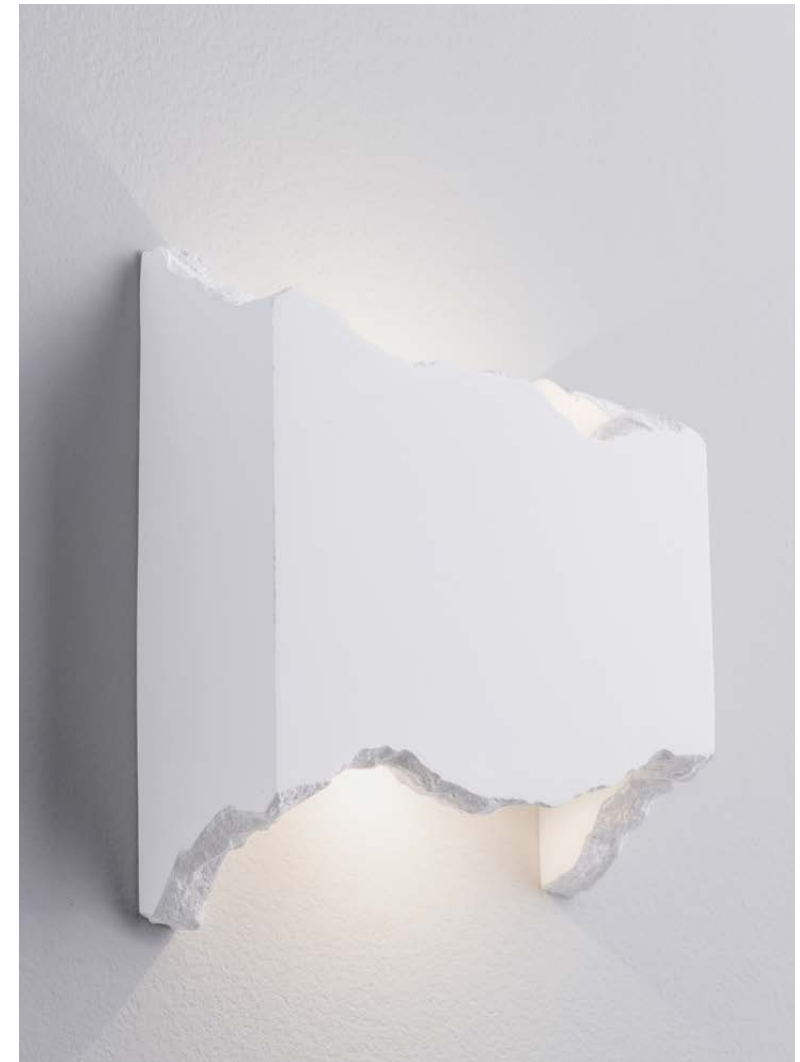

ALAS
— 9540231

White Gypsum
LED E14 · 1x5 Watt
100-240 Volt
IP20
BULB EXCLUDED
—
L: 34
W: 17
H: 17 cm