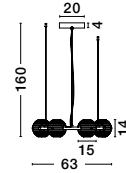

LAS
— 9009136

[Triac Dimmable]
Sandy Black & Gold Metal
Smoky Gray Glass
LED · 91 Watt
220-240 Volt
7751Lm · 3000K
IP20

D: 91
H: 160 cm