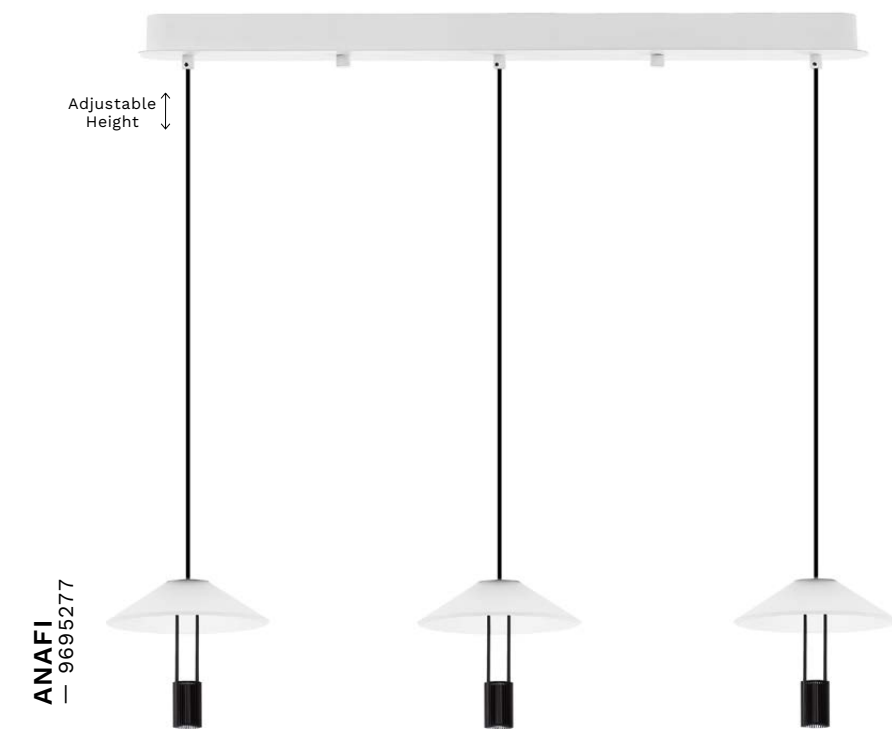

ANAFI
— 9695277