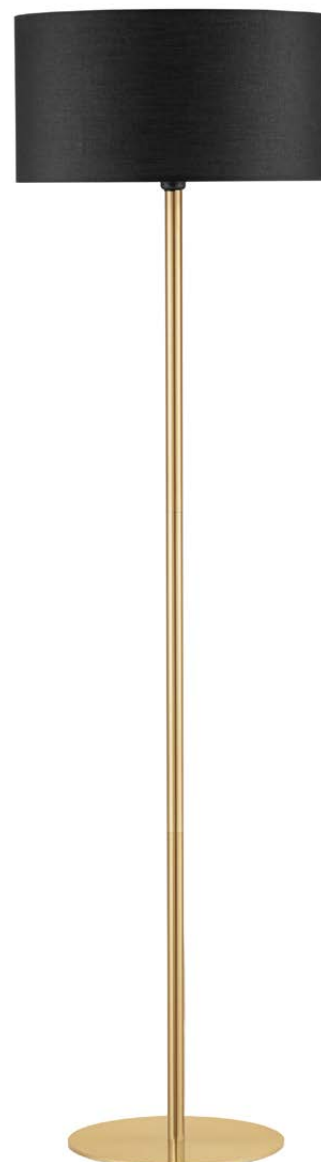

SIBNIA
— 9695331

SIBNIA
— 9695332

SIBNIA
— 9695333

SIBNIA
— 9695331

Sandy Black Metal & Fabric
LED E27 · 1x12Watt
100-240Volt · IP20

BULB EXCLUDED
Switch On/Off
Cable Length 250 cm

—
D: 45
H: 164.8 cm

SIBNIA
— 9695332