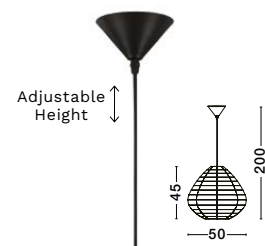

MELODY
— 9586518

Black Paper Rope
Black Fabric Wire
& Base
LED E27 · 1x12 Watt
100-240 Volt
IP20

BULB EXCLUDED

D: 50
H¹: 45
H²: 200 cm