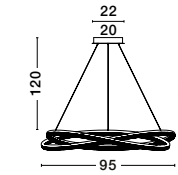

OFELIA
— 9186935