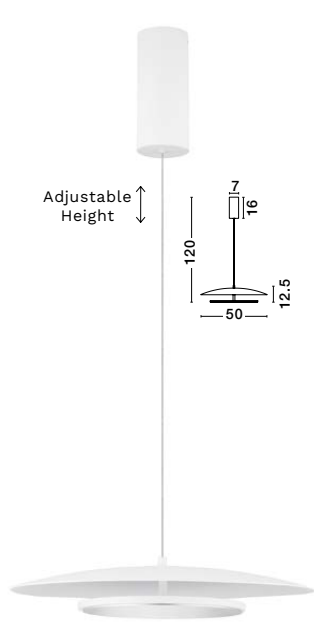

OLOS
— 9580702

OLOS
— 9580701

OLOS
— 9580700

OLOS
— 9580703

OLOS
— 9580700

[Triac Dimmable]
Sandy White
& Chrome Mirror
Aluminium
LED · 21 Watt
220-240Volt
918Lm · 3000K
IP20
—
D: 35
H: 120 cm

OLOS
— 9580701