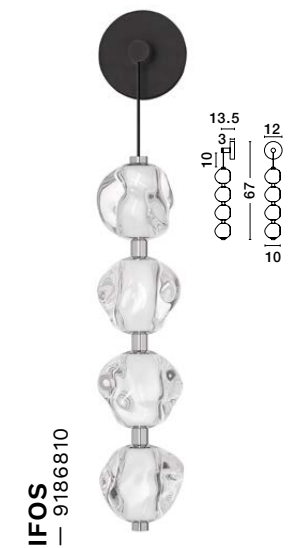

IFOS
— 9186810

Sandy Black
& Chrome Metal
Clear Acrylic
LED · 17 Watt
220-240 Volt
1100Lm · 3000K
IP20
—
D: 12
W: 13.5
H: 67 cm

IFOS
— 9511013

[Triac Dimmable]
Sandy Black
& Chrome Metal
Clear Acrylic
LED · 25 Watt
220-240 Volt
1340Lm · 3000K
IP20
—
L: 84
W: 10
H: 150 cm

IFOS
— 9511015

[Triac Dimmable]
Sandy Black
& Chrome Metal
Clear Acrylic
LED · 87 Watt
220-240 Volt
5057Lm · 3000K
IP20
—
D: 60
H: 210 cm