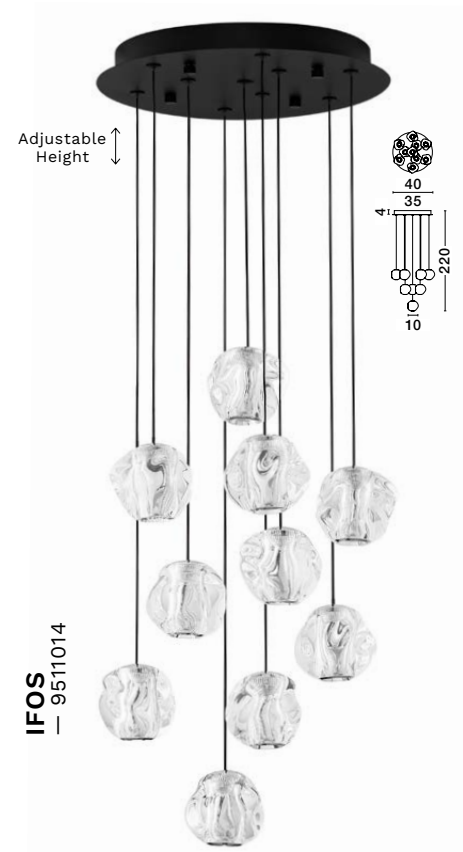

IFOS
— 9511014

IFOS

— 9511014

[Triac Dimmable]
Sandy Black
& Chrome Metal
Clear Acrylic
LED · 48 Watt
220-240 Volt
2540Lm · 3000K
IP20

—
D: 40
H: 220 cm