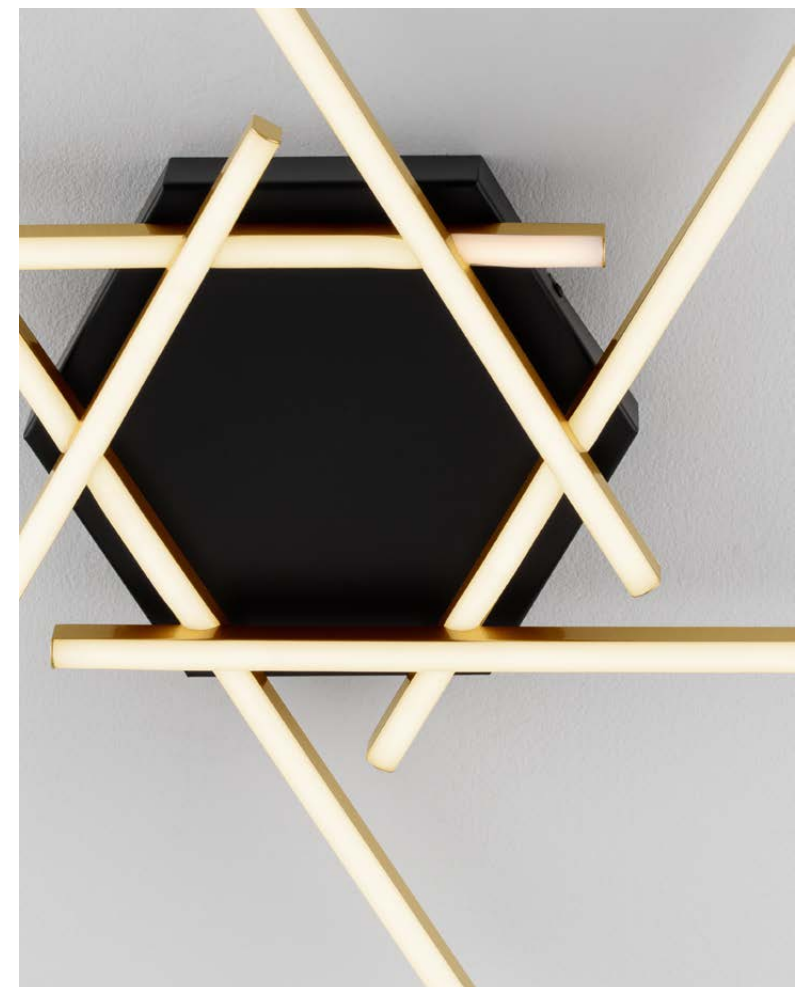

[Triac Dimmable]
Sandy Black & Gold
Steel & Aluminium
LED · 43 Watt
220-240Volt
1478Lm · 3200K
IP20
—
L: 120
W: 5
H: 150 cm

ANTAMA
— 9001112

[Triac Dimmable]
Sandy Black & Gold
Steel & Aluminium
LED · 43 Watt
220-240Volt
1611Lm · 3200K
IP20
—
L: 60
W: 60
H: 7.5 cm

ANTAMA
— 9001113

[Triac Dimmable]
Sandy Black & Gold
Steel & Aluminium
LED · 26 Watt
220-240Volt
973Lm · 3200K
IP20
—
L: 51
W: 51
H: 31 cm