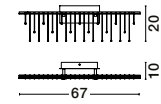

L: 17
W: 23.4
H: 31 cm

NEBULA
— 9186904

NEBULA
— 9186904

Black Chrome
Copper Metal
LED · 6 Watt
220-240 Volt
345Lm · 3000K
IP20

L: 17
W: 23.4
H: 31 cm

NEBULA
— 9186903

STELLAR
— 9186966

STELLAR
— 9186967