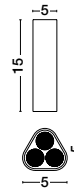

ETHO
— 9695102