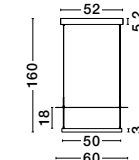

DIONA
— 9580573