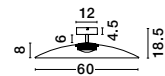

LIGHT UP & DOWN

D: 60
H: 18.5 cm

POLIFEMO
— 9620146

GL 96201441

POLIFEMO
— 9620142

GL 96201401

POLIFEMO
— 9620143

Moca Brown Glass
& Sandy Black Metal
LED · 17 Watt
220-240 Volt
1360Lm · 3000K
IP20