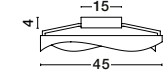

RADON
— 9186950

[Triac Dimmable]
Matt Black
& Gold Aluminium
LED · 53 Watt
220-240Volt
1751Lm · 3000K
IP20
—
D: 65
H: 160 cm

RADON
— 9186949

[Triac Dimmable]
Matt Black
& Gold Aluminium
LED · 62 Watt
220-240Volt
3093Lm · 3000K
IP20
—
D: 100
H: 160 cm

RADON
— 9186950

[Triac Dimmable]
Matt Black
& Gold Aluminium
LED · 40 Watt
220-240Volt
1244Lm · 3000K
IP20
—
D: 45
H: 13 cm