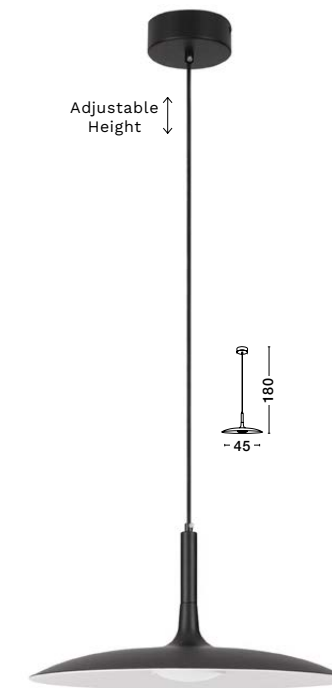

LISI
— 9501213

Matt Black
Steel & Resin
LED · 16 Watt
220-240 Volt
1100Lm · 3000K
IP20

—
D: 45
H: 180 cm

LISI
— 9501212

LISI
— 9501213

OKET
— 9620166

Mulberry Silk
Sandy White Base
LED E27 · 1x12 Watt
100-240 Volt
IP20