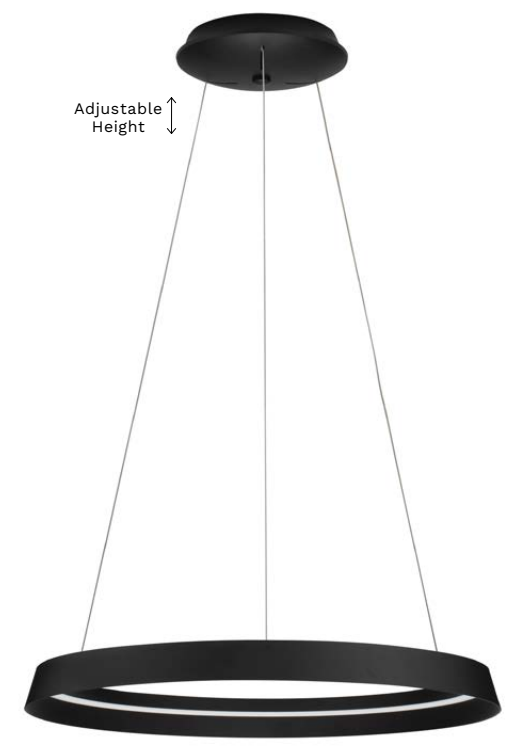

ORMI
— 9030521

[Triac Dimmable]
Sandy White
Aluminium & Acrylic
LED · 52 Watt
220-240Volt
3717Lm · IP20
2700-3000K
CCT Dip Switch

—
D: 60
H: 150 cm

ORMI
— 9030522

[Triac Dimmable]
Sandy Black
Aluminium & Acrylic
LED · 52 Watt
220-240Volt
3717Lm · IP20
2700-3000K
CCT Dip Switch

—
D: 60
H: 150 cm

ORMI
— 9030523

[Triac Dimmable]
Champaign Brown
Aluminium
& Acrylic
LED · 52 Watt
220-240Volt
3717Lm · IP20
2700-3000K
CCT Dip Switch

—
D: 60
H: 150 cm

ORMI
— 9030928

[Triac Dimmable]
Brushed Coffee
Metal & Acrylic
LED · 52 Watt
220-240Volt
3717Lm · IP20
2700-4000K
CCT Dip Switch

—
D: 60
H: 150 cm