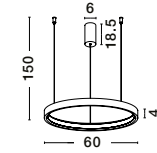

D: 60
H: 150 cm

ATIL
— 9870011

Sandy Black
Aluminium & Steel
LED · 24 Watt
220-240Volt
1268Lm · 3000K
IP20

—
D: 35
H: 22 cm

ATIL
— 9870013

Sandy Black
Aluminium & Steel
LED · 35 Watt
220-240Volt
2080Lm · 3000K
IP20