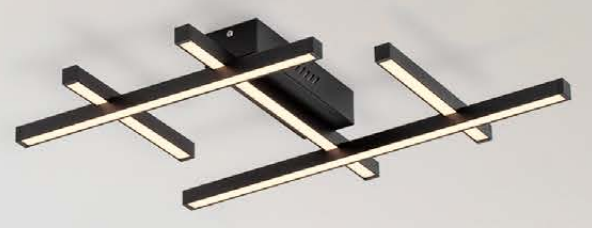

PACE
— 9002057

[Triac Dimmable]
Sandy White
Aluminium & Acrylic
LED · 42 Watt
220-240Volt
2373Lm · 3000K
IP20
—
L: 58
W: 41
H: 8 cm

PACE
— 9002057

PACE
— 9002059

PACE
— 9002058

[Triac Dimmable]
Sandy Black
Aluminium & Acrylic
LED · 42 Watt
220-240Volt
2373Lm · 3000K
IP20
—
L: 58
W: 41
H: 8 cm

PACE
— 9002058

PACE
— 9002060

PACE
— 9002059

[Triac Dimmable]
Sandy White
Aluminium & Acrylic
LED · 63 Watt
220-240Volt
4020Lm · 3000K
IP20
—
L: 80
W: 62
H: 8 cm

PACE
— 9002060

[Triac Dimmable]
Sandy Black
Aluminium & Acrylic
LED · 63 Watt
220-240Volt
4020Lm · 3000K
IP20
—
L: 80
W: 62
H: 8 cm