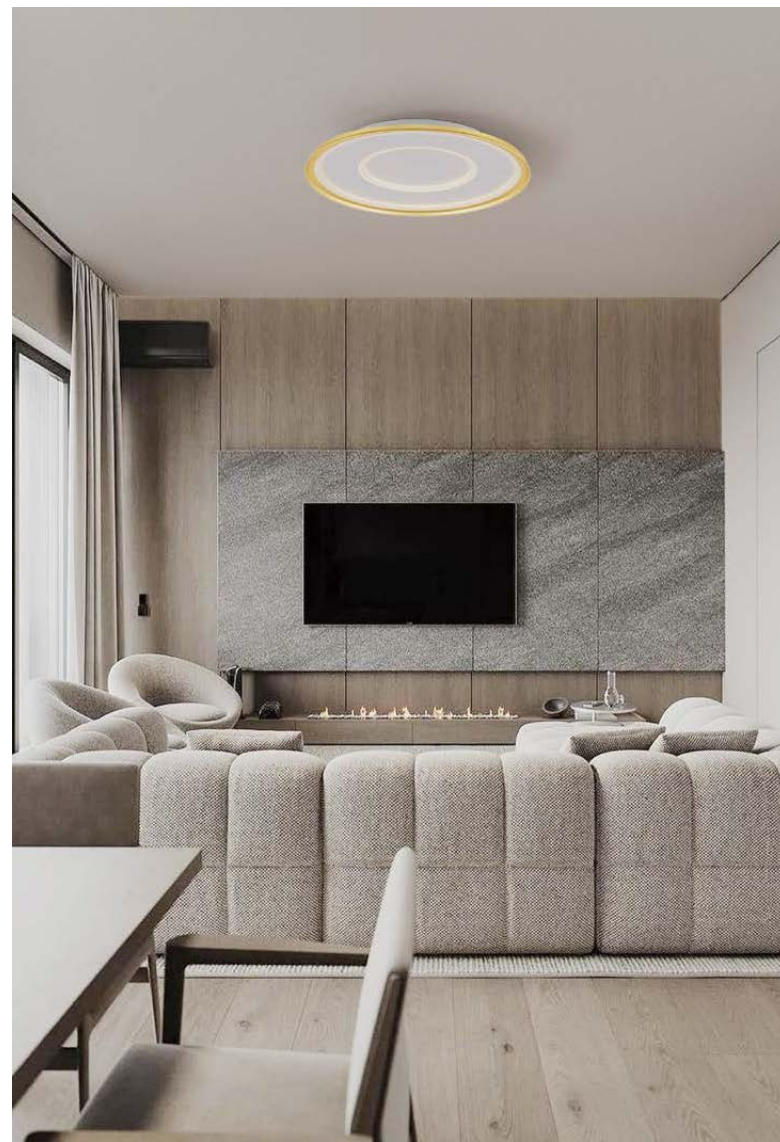

D: 50
H: 6.5 cm

FIGIN
— 9248179

HADON
— 9001533

Sandy Black
Steel & Acrylic
LED · 30 Watt
220-240 Volt
3353Lm · 3000K
IP20

D: 50
H: 7 cm

HADON
— 9001533

ET 90015331

HADON
— 9001534