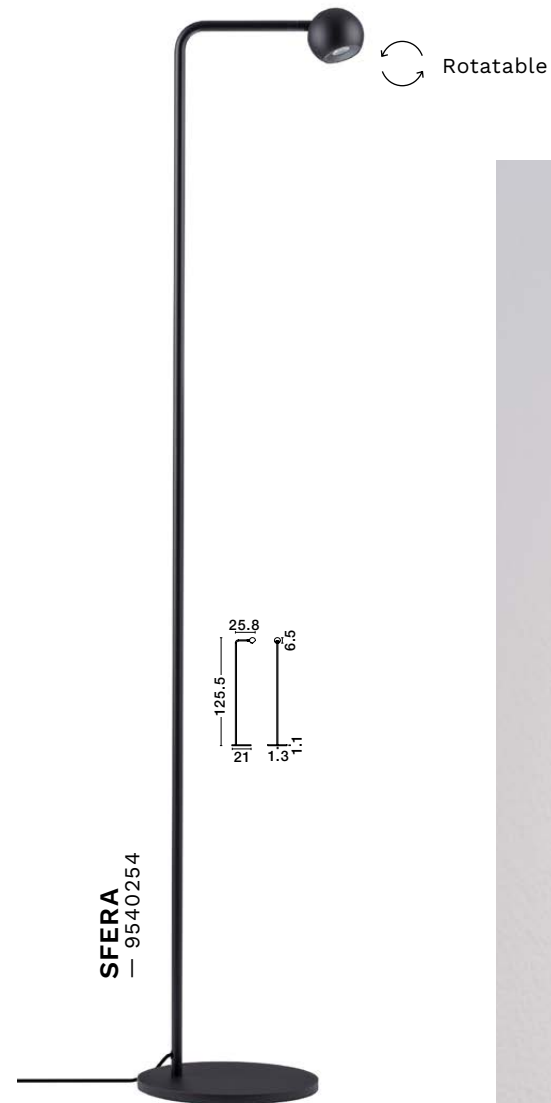

L: 14
W: 22.5
H: 35.5 cm

SFERA

— 9540254

Sandy Black
Aluminium & Steel
LED · 6 Watt
220-240 Volt
576Lm · 3000K
IP20
Switch On/Off
Cable Length 250 cm

L: 25.8
W: 21
H: 125.5 cm

SFERA

— 9540255

Sandy Black
Aluminium & Steel
LED · 6 Watt
220-240 Volt
576Lm · 3000K
IP20
Switch On/Off