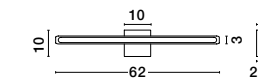

LIOS
— 9088110

Moca Coffee
Aluminium
Matt Black Base
LED · 8 Watt
220-240 Volt
268Lm · 3000K
IP54
—
L: 62
W: 5
H: 10 cm

LIOS
— 9088111

[Triac Dimmable]
Moca Coffee
Aluminium
Matt Black Base
LED · 28 Watt
220-240 Volt
723Lm · 3000K
IP20
—
L: 123
W: 2.5
H: 200 cm