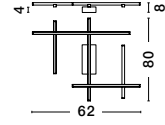

PACE
— 9002059