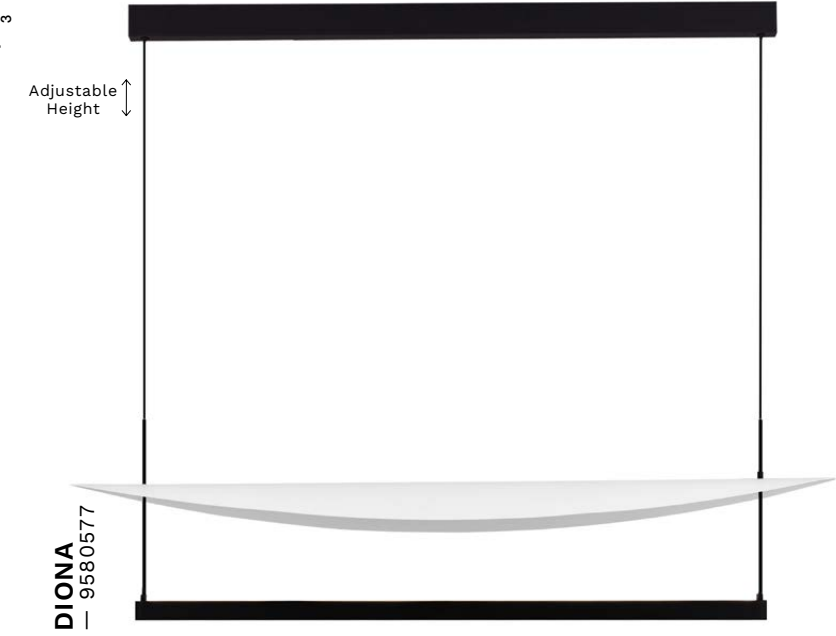

DIONA
— 9580577

[Triac Dimmable]
Sandy Black & White
Aluminium
LED · 81 Watt
220-240Volt
5160Lm · 2700K
IP20
—
L: 120
W: 30
H: 160 cm

DIONA
— 9580572

DIONA
— 9580573

DIONA
— 9580571

DIONA
— 9580577

DIONA
— 9580678