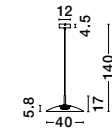

LIGHT UP & DOWN

D: 40
H: 140 cm

POLIFEMO
— 9620145

Moca Brown Glass
& Sandy Black Metal
LED · 12 Watt
220-240 Volt
1040Lm · 3000K
IP20

LIGHT UP & DOWN

D: 40
H: 140 cm

POLIFEMO
— 9620144

GL 96201441