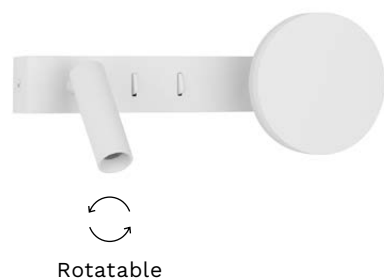

NOIMA

— 9540256

Sandy White
Aluminium & Steel
LED · 9 Watt
220-240Volt
543Lm · 3000K
IP20

L: 28.5
W: 8.5
H: 10 cm

NOIMA
— 9540256