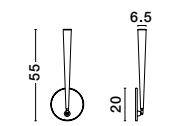

—
D: 20
H: 260 cm

GEA
— 9501209

Sandy Black
Steel, Aluminium
& Acrylic
LED · 22 Watt
220-240 Volt
2600Lm · 3000K
IP20

—
L: 100
W: 30
H: 180 cm

EKEI
— 9695107

Sandy Black
Aluminium
LED · 14 Watt
220-240Volt
1085Lm · 3000K
IP20