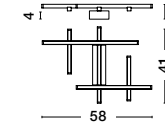

PACE
— 9002057

[Triac Dimmable]
Sandy White
Aluminium & Acrylic
LED · 42 Watt
220-240Volt
2373Lm · 3000K
IP20
—
L: 58
W: 41
H: 8 cm

PACE
— 9002057