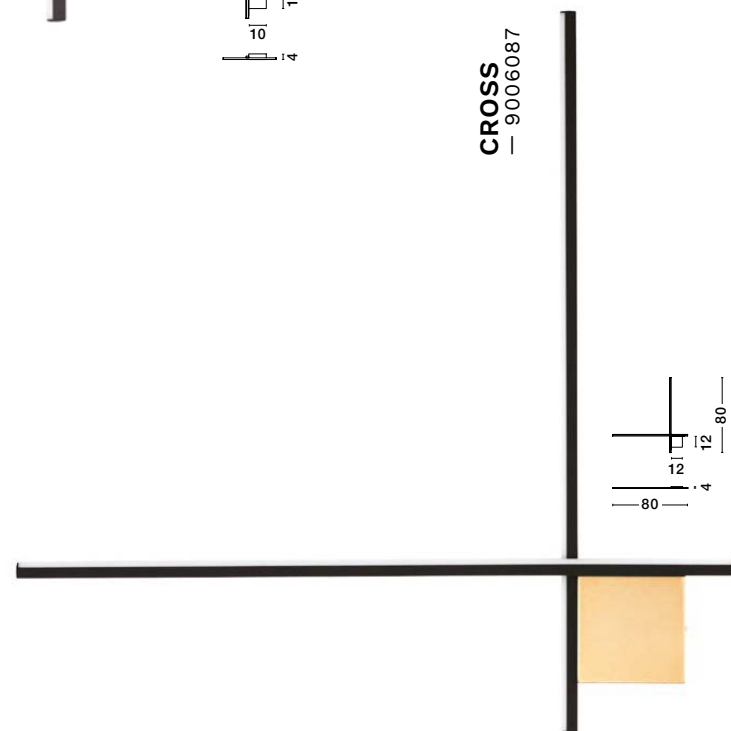

CROSS
— 9006087