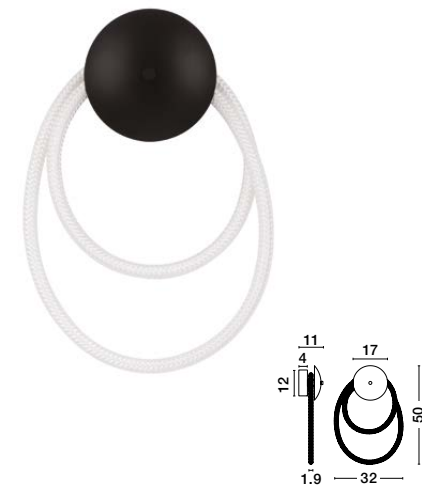

ILANE
— 9780100