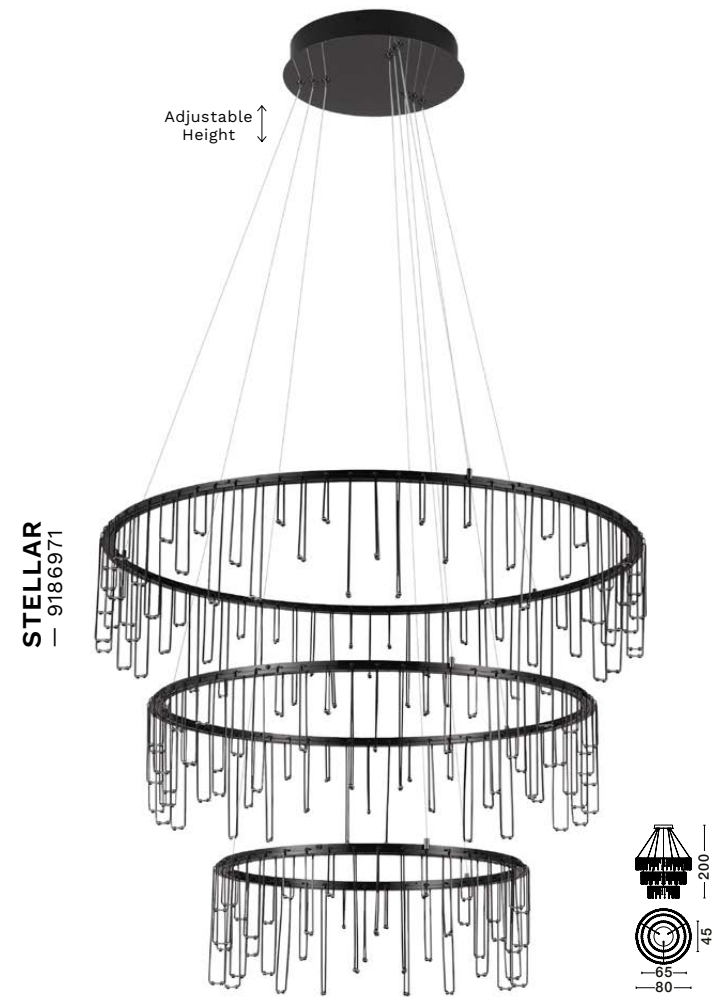

—
D1: 17, D2: 22, D3: 25.5
H: 200 cm

NAVI
— 9186953

NAVI
— 9186954

[Triac Dimmable]
Brass Gold Metal
& Smoky Gray Glass
LED · 29 Watt
220-240Volt
3472Lm · 3000K
IP20

—
L: 111.3
W: 22
H: 200 cm

NAVI
— 9186954

STELLAR
— 9186969

[Triac Dimmable]
Black Chrome
Copper Metal
LED · 41 Watt
220-240 Volt
3317Lm · 3000K
IP20
—
D: 65
H: 150 cm

STELLAR
— 9186971

[Triac Dimmable]
Black Chrome
Copper Metal
LED · 72 Watt
220-240 Volt
5866Lm · 3000K
IP20
—
D: 80
H: 200 cm

STELLAR
— 9186975

[Triac Dimmable]
Black Chrome
Copper Metal
LED · 26 Watt
220-240 Volt
1981Lm · 3000K
IP20

—
D: 65
H: 150 cm

STELLAR
— 9186977

[Triac Dimmable]
Black Chrome
Copper Metal
LED · 31 Watt
220-240 Volt
2562Lm · 3000K
IP20

—
D: 80
H: 150 cm

STELLAR
— 9186979

[Triac Dimmable]
Black Chrome
Copper Metal
LED · 36 Watt
220-240 Volt
3073Lm · 3000K
IP20

—
D: 100
H: 150 cm

STELLAR
— 9186973

STELLAR
— 9186981

STELLAR
— 9186983

STELLAR
— 9186973