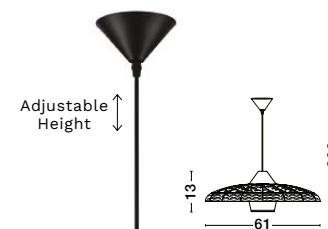

CAPA
— 9586519

Colorful Rattan
(Natural, Black, Brown)
Black Fabric Wire
& Base
LED E27 · 1x12 Watt
100-240 Volt
IP20

BULB EXCLUDED

D: 61
H¹: 13
H²: 200 cm

MELODY
— 9586518

Black Paper Rope
Black Fabric Wire
& Base
LED E27 · 1x12 Watt
100-240 Volt
IP20

BULB EXCLUDED

D: 50
H¹: 45
H²: 200 cm