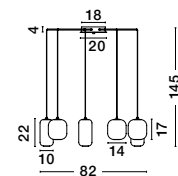

—
D: 72
H: 145 cm

AELIA
— 9009144

[Triac Dimmable]
Matt Black Metal
Smoky Gray Glass
LED · 36 Watt
220-240Volt
3766Lm · 3000K
IP20

—
D: 82
H: 145 cm

AELIA
— 9009144

IMATIA
— 9236390

GL 92363901

IMATIA
— 9236391