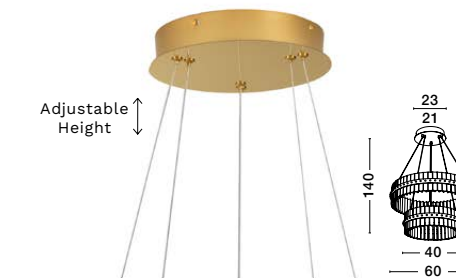

BULB EXCLUDED

D: 25
H: 150 cm

CROWN
— 9695119

CROWN
— 9695122

CROWN
— 9695123

KEZO
— 9019733

[Triac Dimmable]
Platinum Gold
Stainless Steel
& Glass
LED · 45 Watt
220-240Volt
4402Lm · 3500K
IP20

—
D: 60
H: 130 cm

KEZO
— 9019734

[Triac Dimmable]
Platinum Gold
Stainless Steel
& Glass
LED · 56 Watt
220-240Volt
6339Lm · 3500K
IP20

—
D: 78
H: 130 cm

KEZO
— 9019735

[Triac Dimmable]
Platinum Gold
Stainless Steel
& Glass
LED · 67 Watt
220-240Volt
5709Lm · 3500K
IP20

—
D: 60
H: 140 cm

KEZO
— 9019736

[Triac Dimmable]
Platinum Gold
Stainless Steel
& Glass
LED · 45 Watt
220-240Volt
4402Lm · 3500K
IP20

—
L: 90
H: 130 cm

KEZO
— 9019733

KEZO
— 9019734

KEZO
— 9019735

KEZO
— 9019736

—
L: 97
W: 15
H: 120 cm

KLELIA
— 9236393

[Triac Dimmable]
Brass Gold Metal
& Clear Acrylic
LED · 30 Watt
220-240 Volt
2482Lm · 3000K
IP20

—
D: 15
H: 150 cm

KLELIA
— 9236394

[Triac Dimmable]
Brass Gold Metal
& Clear Acrylic
LED · 34 Watt
220-240 Volt
2911Lm · 3000K
IP20