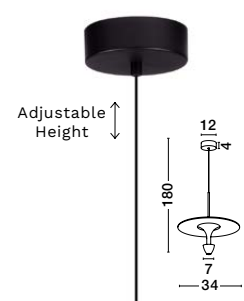

LUET
— 9186701

Sandy Black & White
Aluminium
LED · 11 Watt
220-240Volt
908Lm · 3000K
IP20
—
D: 34
H: 24 cm

LUET
— 9186701

Sandy Black & White
Aluminium
LED · 11 Watt
220-240Volt
908Lm · 3000K
IP20
—
D: 26
H: 180 cm

LUET
— 9186702

Sandy Black & White
Aluminium
LED · 11 Watt
220-240Volt
908Lm · 3000K
IP20
—
D: 34
H: 180 cm