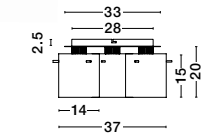

MIRBI
— 9236203

GL 92362031

MIRBI
— 9236204

GL 92362031

MIRBI
— 9236203

Sandy Black Steel
& Smoky Glass
LED E27 · 3x12 Watt
100-240 Volt
IP20

BULB EXCLUDED

—
D: 37
H: 20 cm

MIRBI
— 9236204

Sandy Black Steel
& Smoky Glass
LED E27 · 5x12 Watt
100-240 Volt
IP20

BULB EXCLUDED

—
D: 52
H: 20 cm