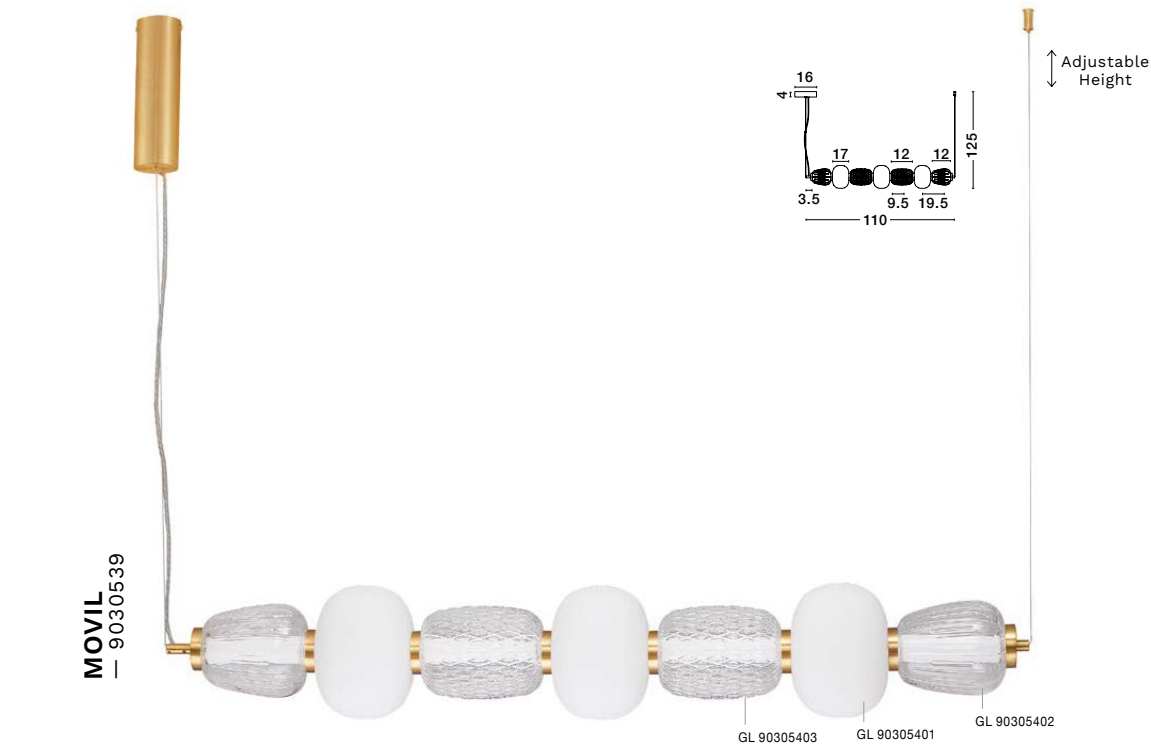

MOVIL
— 9030537

[Triac Dimmable]
Clear & Opal Glass
Platinum Gold
Metal Base
LED · 28 Watt
220-240 Volt
3748Lm · 3000K
IP20

—
D: 17
H: 120 cm

MOVIL
— 9030538

[Triac Dimmable]
Clear & Opal Glass
Platinum Gold
Metal Base
LED · 18 Watt
220-240 Volt
2335Lm · 3000K
IP20

—
D: 17
H: 120 cm

MOVIL
— 9030539

[Triac Dimmable]
Clear & Opal Glass
Platinum Gold
Metal Base
LED · 42 Watt
220-240 Volt
7029Lm · 3000K
IP20

—
L: 110
W: 17
H: 125 cm

MOVIL
— 9030540

[Triac Dimmable]
Clear & Opal Glass
Platinum Gold
Metal Base
LED · 18 Watt
220-240 Volt
2335Lm · 3000K
IP20

—
D: 22
H: 62 cm