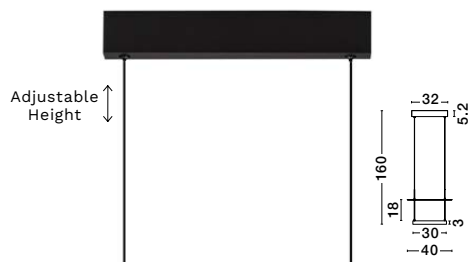

DIONA
— 9580672

DIONA
— 9580672

[Triac Dimmable]
Sandy Black & White
Aluminium
LED · 40 Watt
220-240Volt
2560Lm · 3000K
IP20
—
D: 60
H: 160 cm

DIONA
— 9580673

DIONA
— 9580673

[Triac Dimmable]
Sandy Black & White
Aluminium
LED · 55 Watt
220-240Volt
3600Lm · 3000K
IP20
—
D: 80
H: 160 cm