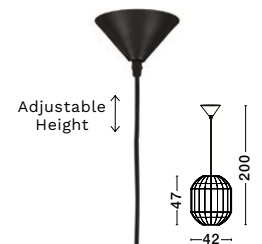

BOLA
— 9586524

Dried Water Hyacinth
Black Fabric Wire
& Base
LED E27 · 1x12 Watt
100-240 Volt
IP20

BULB EXCLUDED

D: 51
H¹: 52
H²: 200 cm

BOLA
— 9586525

Dried Water Hyacinth
Black Fabric Wire
& Base
LED E27 · 1x12 Watt
100-240 Volt
IP20

BULB EXCLUDED

D: 42.5
H¹: 46.5
H²: 200 cm

BOLA
— 9586526

Dried Water Hyacinth
Black Fabric Wire
& Base
LED E27 · 1x12 Watt
100-240 Volt
IP20

BULB EXCLUDED

D: 42
H¹: 47
H²: 200 cm

BOLA
— 9586526