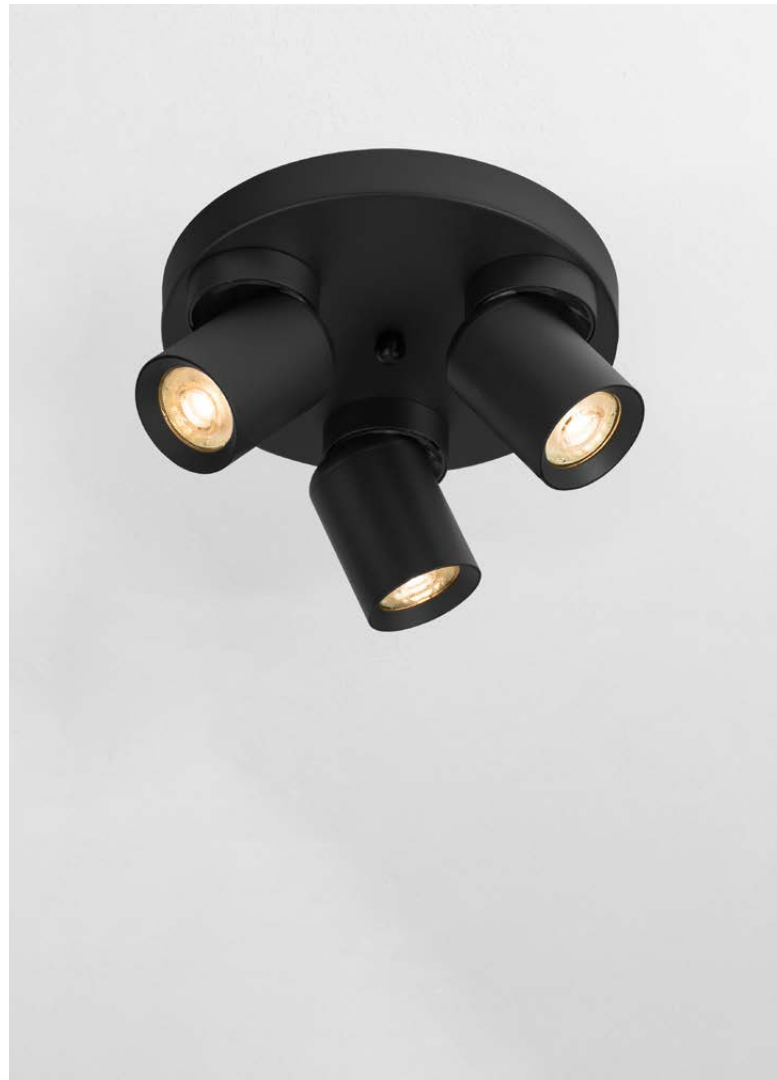

BULB EXCLUDED

—
L: 60
W: 6.5
H: 12.5 cm

AMECY
— 9011346

AMECY
— 9011344

AMECY
— 9011348

AMECY
— 9011347

AMECY
— 9011345

AMECY
— 9011349