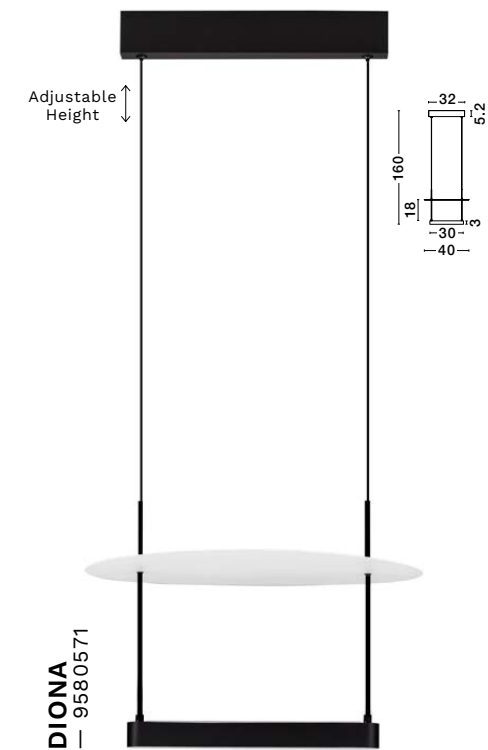

DIONA
— 9580577

[Triac Dimmable]
Sandy Black & White
Aluminium
LED · 81 Watt
220-240Volt
5160Lm · 2700K
IP20
—
L: 120
W: 30
H: 160 cm

DIONA
— 9580572

DIONA
— 9580573

DIONA
— 9580571

DIONA
— 9580577

DIONA
— 9580678