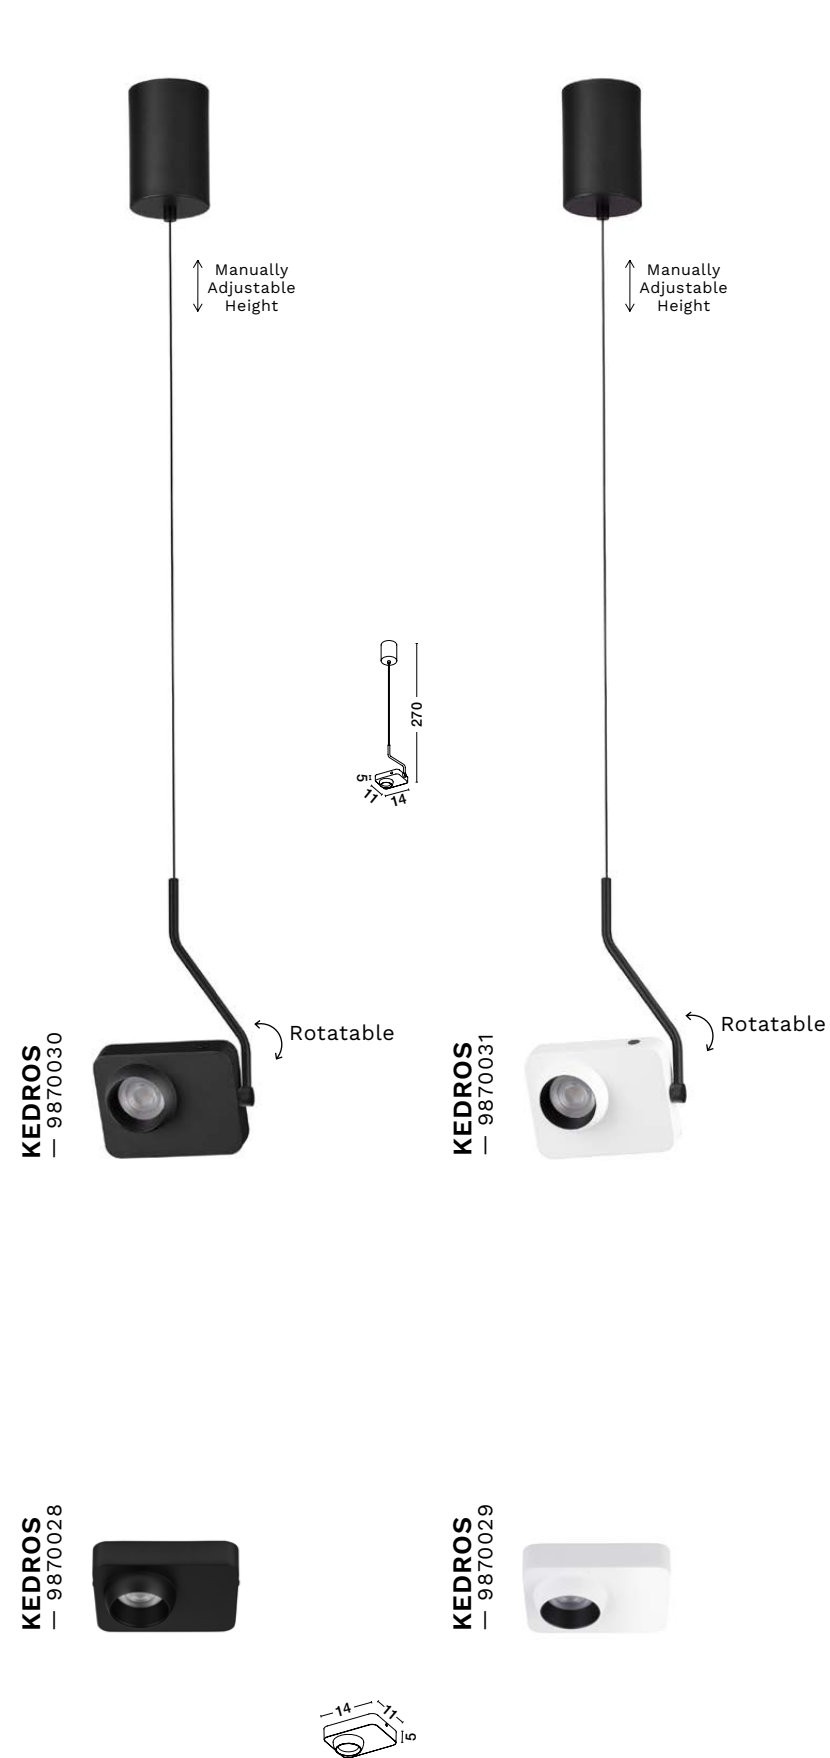

KEDROS
— 9870028

Black Aluminium
& Steel
Fingerprint
Resistant Paint
LED · 9 Watt
220-240 Volt
717Lm · 3000K
IP20
—
L: 14
W: 11
H: 5 cm

KEDROS
— 9870029

White Aluminium
& Steel
Fingerprint
Resistant Paint
LED · 9 Watt
220-240 Volt
717Lm · 3000K
IP20
—
L: 14
W: 11
H: 5 cm

KEDROS
— 9870030

[Touch Dimmable]
Black Aluminium
& Steel
Fingerprint
Resistant Paint
LED · 9 Watt
220-240 Volt
717Lm · 3000K
IP20
—
L: 14
W: 11
H: 270 cm

KEDROS
— 9870031

[Touch Dimmable]
White Aluminium
& Steel
Fingerprint
Resistant Paint
LED · 9 Watt
220-240 Volt
717Lm · 3000K
IP20
—
L: 14
W: 11
H: 270 cm