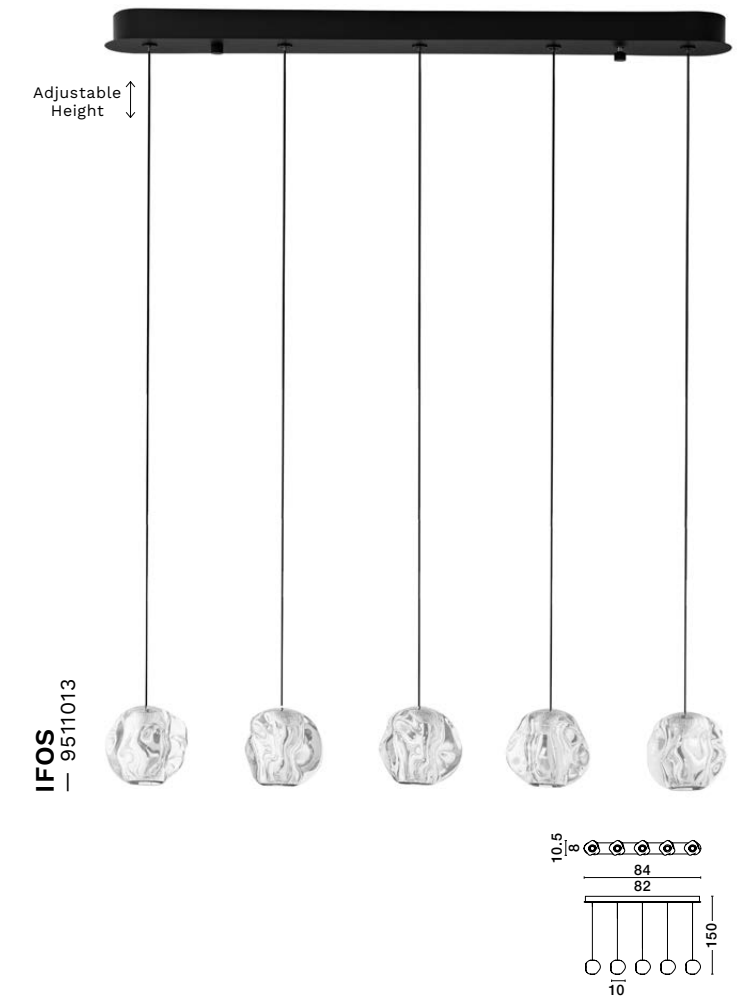

IFOS
— 9186810

Sandy Black
& Chrome Metal
Clear Acrylic
LED · 17 Watt
220-240 Volt
1100Lm · 3000K
IP20
—
D: 12
W: 13.5
H: 67 cm

IFOS
— 9511013

[Triac Dimmable]
Sandy Black
& Chrome Metal
Clear Acrylic
LED · 25 Watt
220-240 Volt
1340Lm · 3000K
IP20
—
L: 84
W: 10
H: 150 cm

IFOS
— 9511015

[Triac Dimmable]
Sandy Black
& Chrome Metal
Clear Acrylic
LED · 87 Watt
220-240 Volt
5057Lm · 3000K
IP20
—
D: 60
H: 210 cm