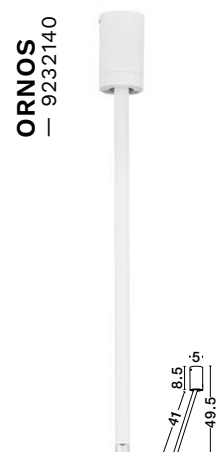

ORNOS
— 9232138

Sandy White
Aluminium
LED · 4 Watt
220-240Volt
177Lm · 3000K
IP20
Beam Angle 25°
—
D: 5
H: 29.5 cm

ORNOS
— 9232140

Sandy White
Aluminium
LED · 4 Watt
220-240Volt
177Lm · 3000K
IP20
Beam Angle 25°
—
D: 5
H: 49.5 cm

ORNOS
— 9232142

Sandy White
Aluminium
LED · 4 Watt
220-240Volt
177Lm · 3000K
IP20
Beam Angle 25°
—
D: 5
H: 70 cm

ORNOS
— 9232139

Sandy Black
Aluminium
LED · 4 Watt
220-240Volt
177Lm · 3000K
IP20
Beam Angle 25°
—
D: 5
H: 29.5 cm

ORNOS
— 9232141

Sandy Black
Aluminium
LED · 4 Watt
220-240Volt
177Lm · 3000K
IP20
Beam Angle 25°
—
D: 5
H: 49.5 cm

ORNOS
— 9232143

Sandy Black
Aluminium
LED · 4 Watt
220-240Volt
177Lm · 3000K
IP20
Beam Angle 25°
—
D: 5
H: 70 cm