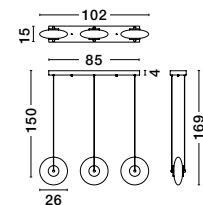

BALLET
— 9416944

[Triac Dimmable]
Sandy Black Metal
& Smoky Gray Glass
LED · 8 Watt
220-240 Volt
221Lm · 3000K
IP20
—
D: 26
H: 200 cm

BALLET
— 9416945

[Triac Dimmable]
Sandy Black Metal
& Smoky Gray Glass
LED · 24 Watt
220-240 Volt
660Lm · 3000K
IP20
—
L: 85
W: 26
H: 169 cm

BALLET
— 9416944

GL 94169461

BALLET
— 9416946

GL 94169461

BALLET
— 9416946

[Triac Dimmable]
Sandy Black Metal
& Smoky Gray Glass
LED · 24 Watt
220-240 Volt
660Lm · 3000K
IP20
—
D: 35
H: 169 cm

BALLET
— 9416945

GL 94169461