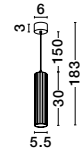

MARE
— 9011334