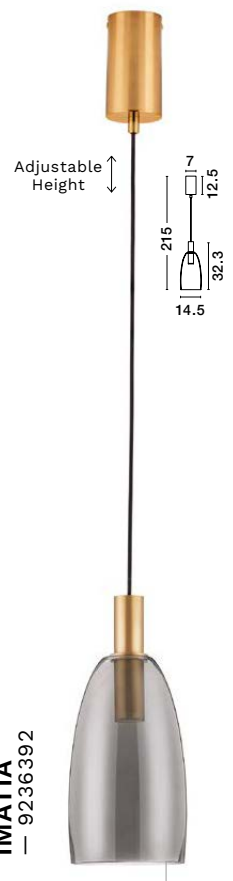

IMATIA
— 9236392

GL 92363921