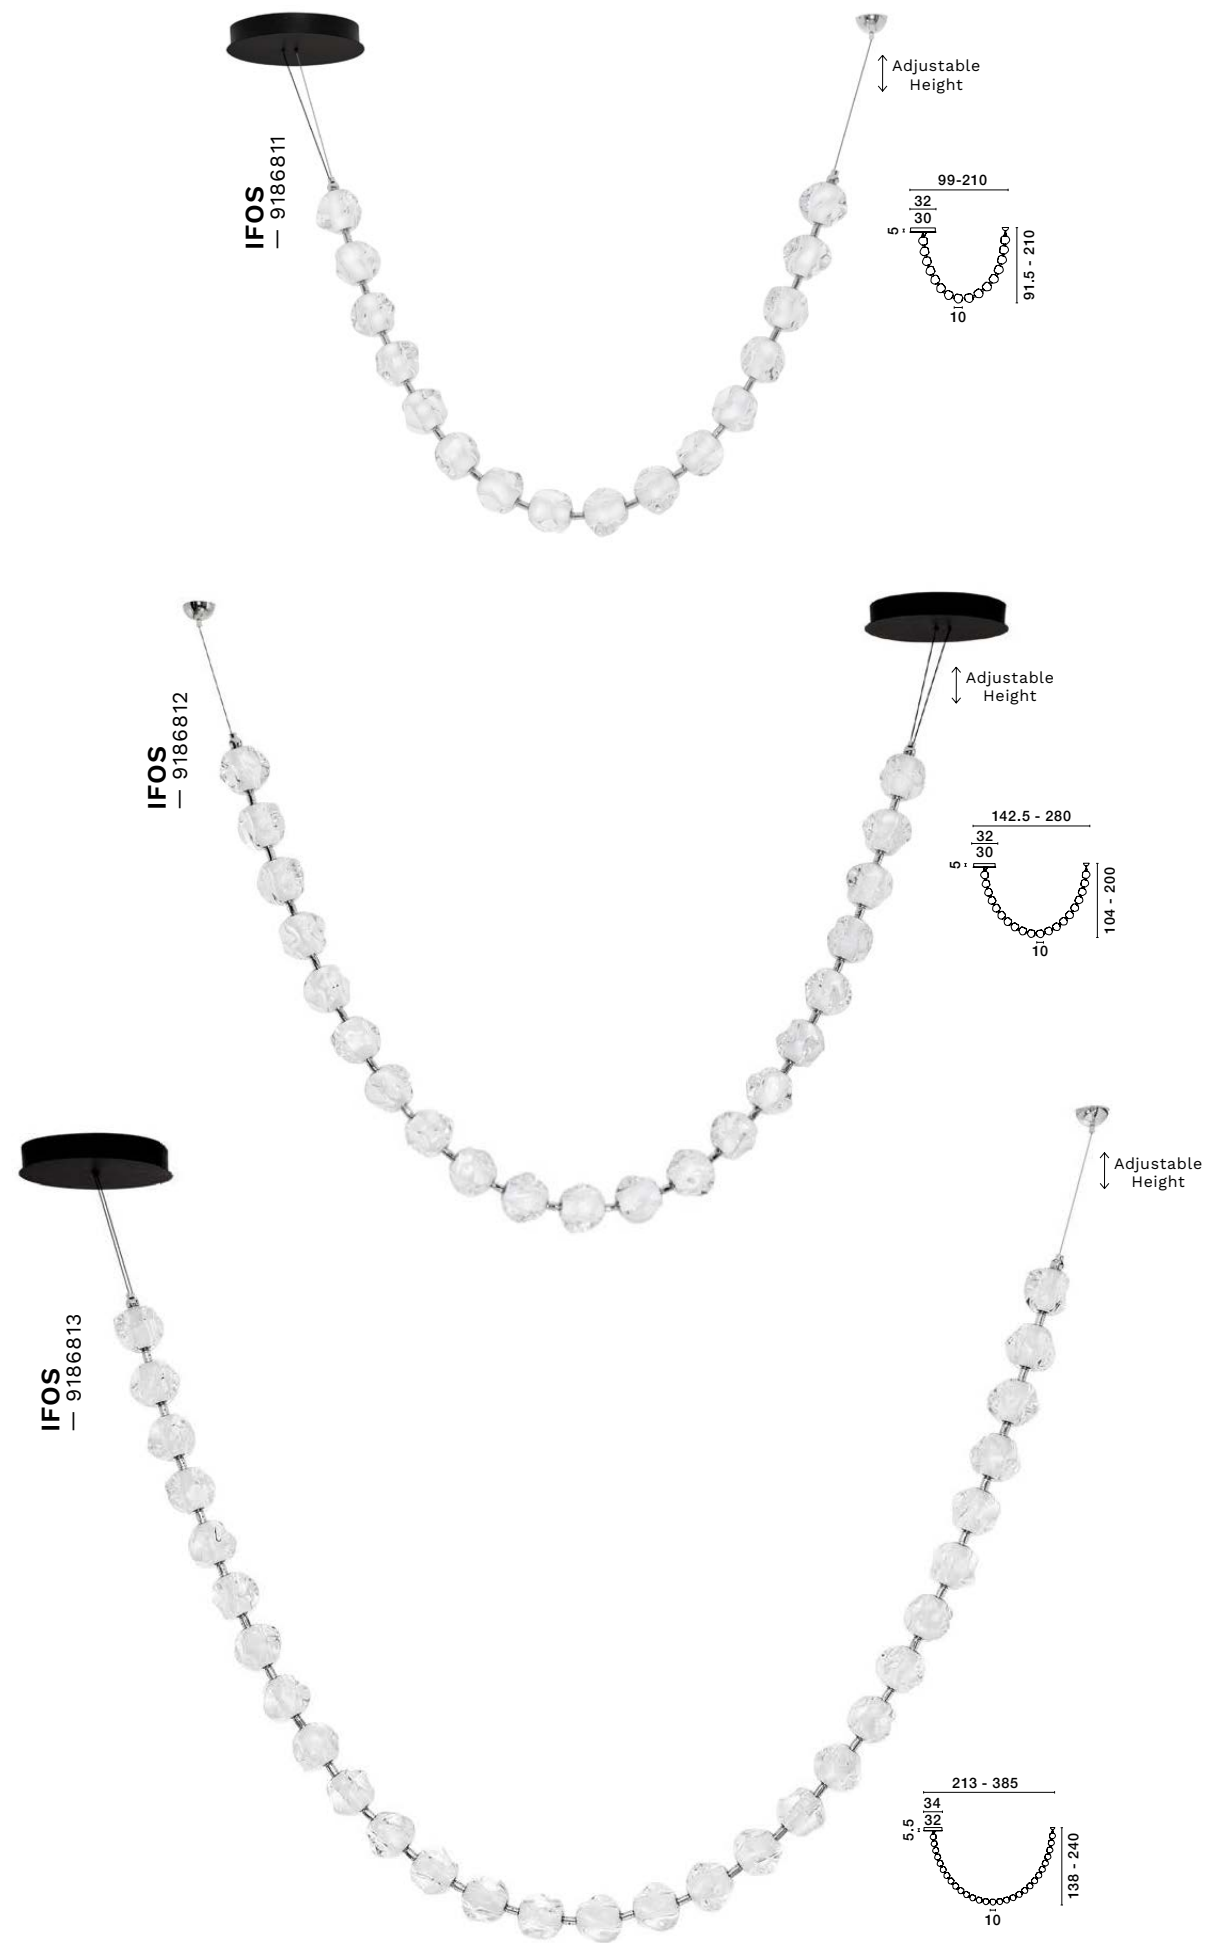

L: 280
W: 10

Cable Height:
104 - 200 cm

IFOS
— 9186813

[Triac Dimmable]
Sandy Black
& Chrome Metal
Clear Acrylic
LED · 119 Watt
220-240 Volt
8798Lm · 3000K
IP20

L: 385
W: 10

Cable Height:
138 - 240 cm

IFOS

— 9511011