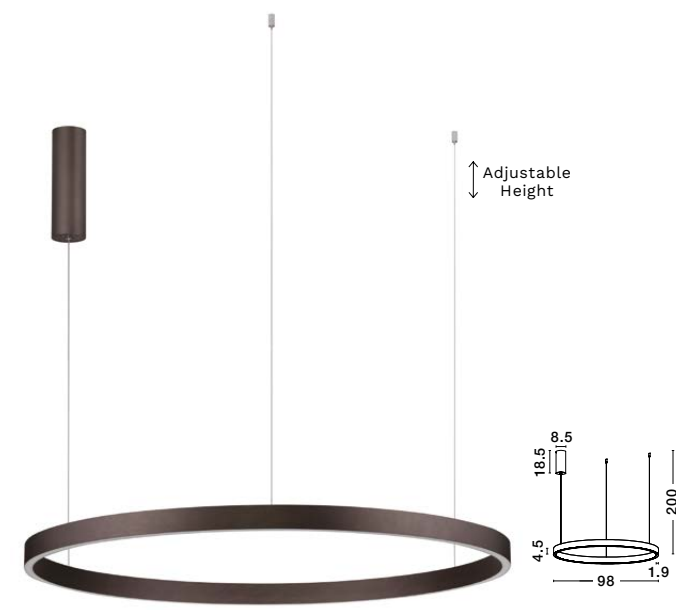

ELOWEN
— 9345651