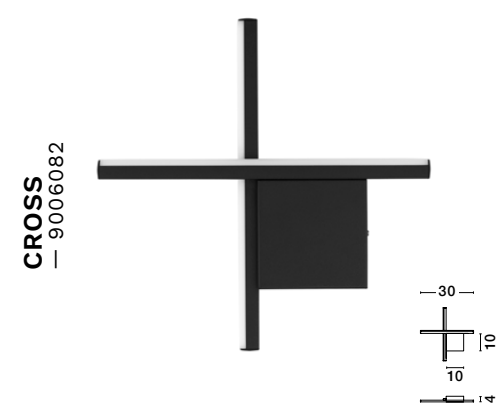

CROSS
— 9006082

Sandy Black
Aluminium
LED · 10 Watt
220-240 Volt
660Lm · 2700K
IP20
—
L: 30
W: 4
H: 30 cm

CROSS
— 9006084

[Triac Dimmable]
Sandy Black
Aluminium
LED · 15 Watt
220-240 Volt
880Lm · 2700K
IP20
—
L: 50
W: 4
H: 50 cm

CROSS
— 9006086

[Triac Dimmable]
Sandy Black
Aluminium
LED · 21 Watt
220-240 Volt
1351Lm · 2700K
IP20
—
L: 80
W: 4
H: 80 cm