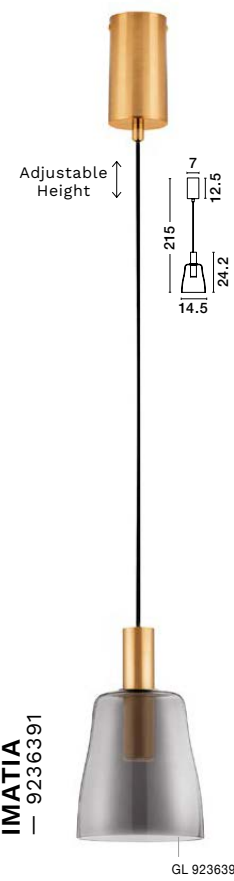

—
D: 72
H: 145 cm

AELIA
— 9009144

[Triac Dimmable]
Matt Black Metal
Smoky Gray Glass
LED · 36 Watt
220-240Volt
3766Lm · 3000K
IP20

—
D: 82
H: 145 cm

AELIA
— 9009144

IMATIA
— 9236390

GL 92363901

IMATIA
— 9236391