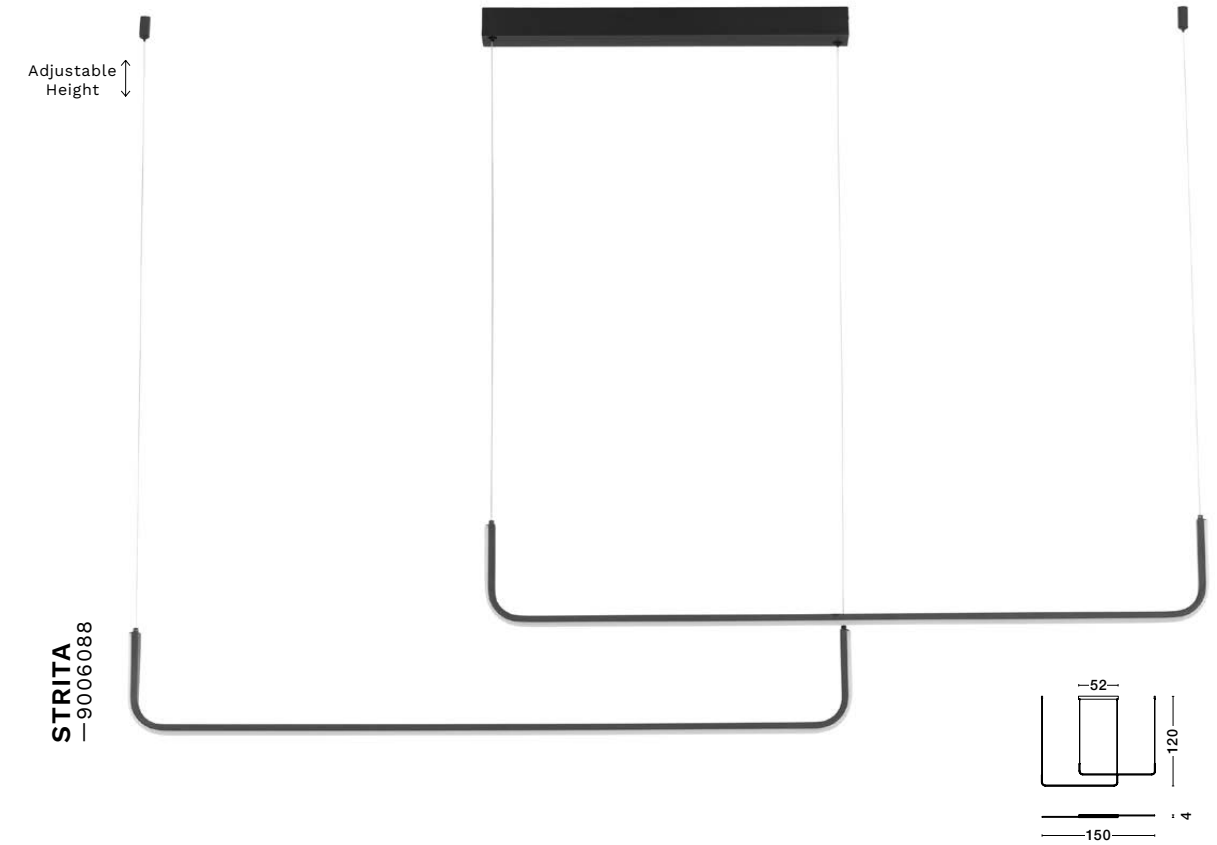

STRITA
— 9006088

[Triac Dimmable]
Sandy Black
Aluminium
LED · 40 Watt
220-240Volt
2856Lm · 3000K
IP20

—
L: 150
H: 120 cm

STRITA
— 9006089

[Triac Dimmable]
Brass Gold
Aluminium
LED · 40 Watt
220-240Volt
2856Lm · 3000K
IP20

—
L: 150
H: 120 cm