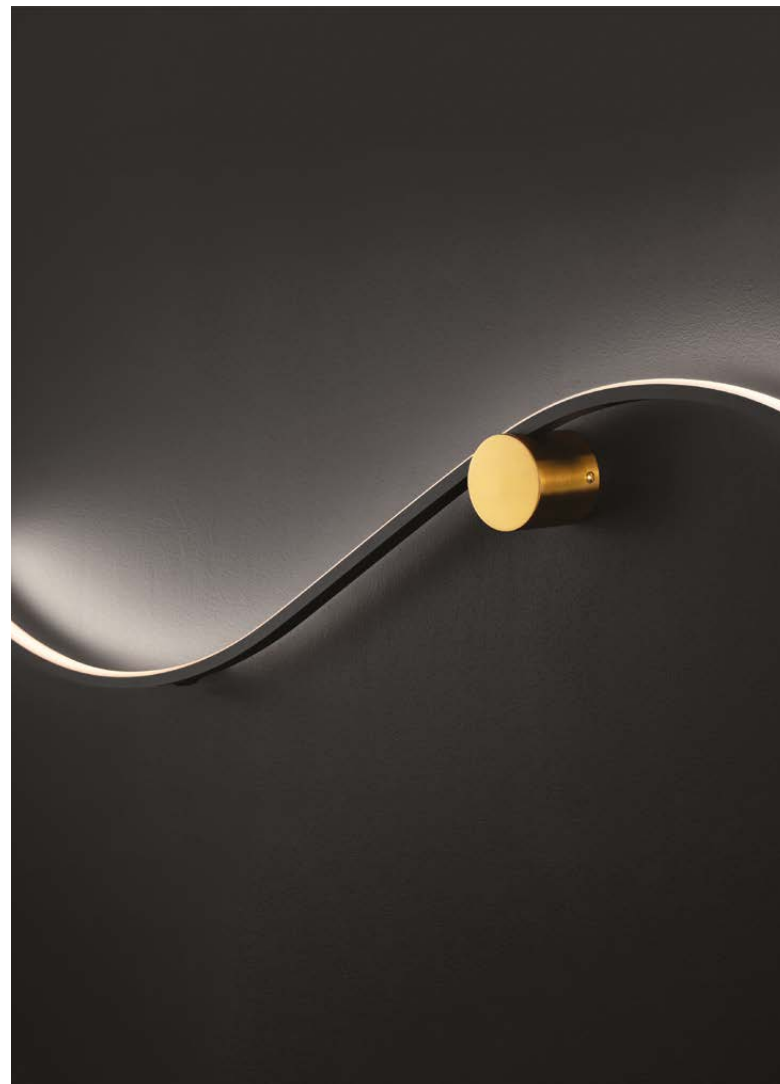

KIMA
— 9006095

Gold Aluminium Base
& Sandy Black Arm
LED · 14 Watt
220-240 Volt
880Lm · 3000K
IP20

L: 65
W: 6
H: 13 cm

KIMA
— 9006095

KIMA
— 9006096

Gold Aluminium Base
& Sandy Black Arm
LED · 20 Watt
220-240 Volt
1452Lm · 3000K
IP20

L: 102
W: 6
H: 20 cm

KIMA
— 9006096