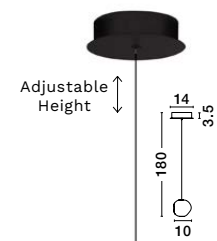

IFOS

— 9511011

Sandy Black
& Chrome Metal
Clear Acrylic
LED · 6 Watt
220-240 Volt
270Lm · 3000K
IP20

—
D: 10
H: 180 cm

IFOS
— 9511011