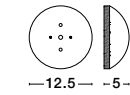

IONA
— 9030741