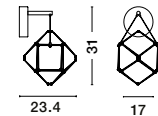

NEBULA
— 9186903

Gold & Copper Metal
LED · 6 Watt
220-240 Volt
345Lm · 3000K
IP20

L: 17
W: 23.4
H: 31 cm

NEBULA
— 9186904