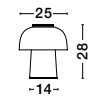

SQUBE

— 9001085

Sandy Black
& Gold Metal
LED E27 · 1x12 Watt
100-240 Volt
IP20

BULB EXCLUDED
Cable Length 150 cm
Switch On/Off

—
D: 25
H: 28 cm

SQUBE

— 9001086

Sandy Black
& Gold Metal
LED E27 · 1x12 Watt
100-240 Volt
IP20

BULB EXCLUDED

—
D: 35
H: 130 cm