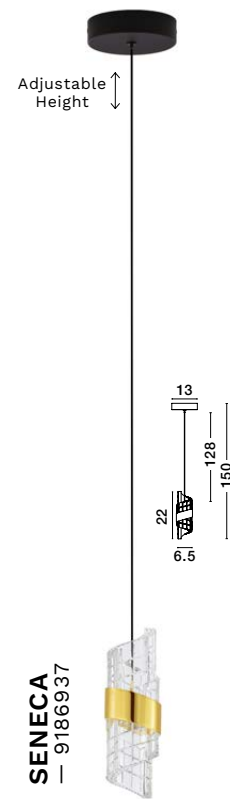

—
D: 14.8
W: 16.9
H: 28 cm

SENECA
— 9186937

Platinum Gold
Metal Shade
Sandy Black Base
& Clear Acrylic
LED · 9 Watt
220-240 Volt
739Lm · 3000K
IP20

—
D: 13
H: 150 cm

SENECA
— 9186937

SENECA
— 9186938

Platinum Gold
Metal Shade
Sandy Black Base
& Clear Acrylic
LED · 9 Watt
220-240 Volt
739Lm · 3000K
IP20