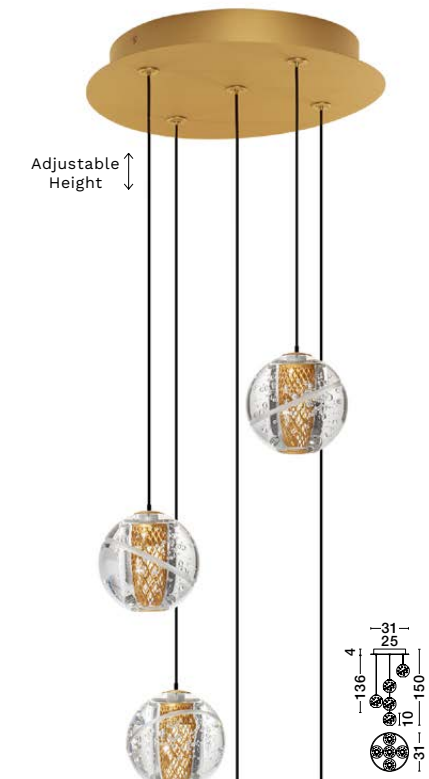

—
D: 31
H: 150 cm

LICIO
— 9186961

[Triac Dimmable]
Gold Metal
& Blown Glass
LED · 16 Watt
220-240 Volt
832Lm · 3000K
IP20

—
L: 84
W: 10
H: 150 cm

LICIO
— 9186958

LICIO
— 9186960

LICIO
— 9186959

LICIO
— 9186961