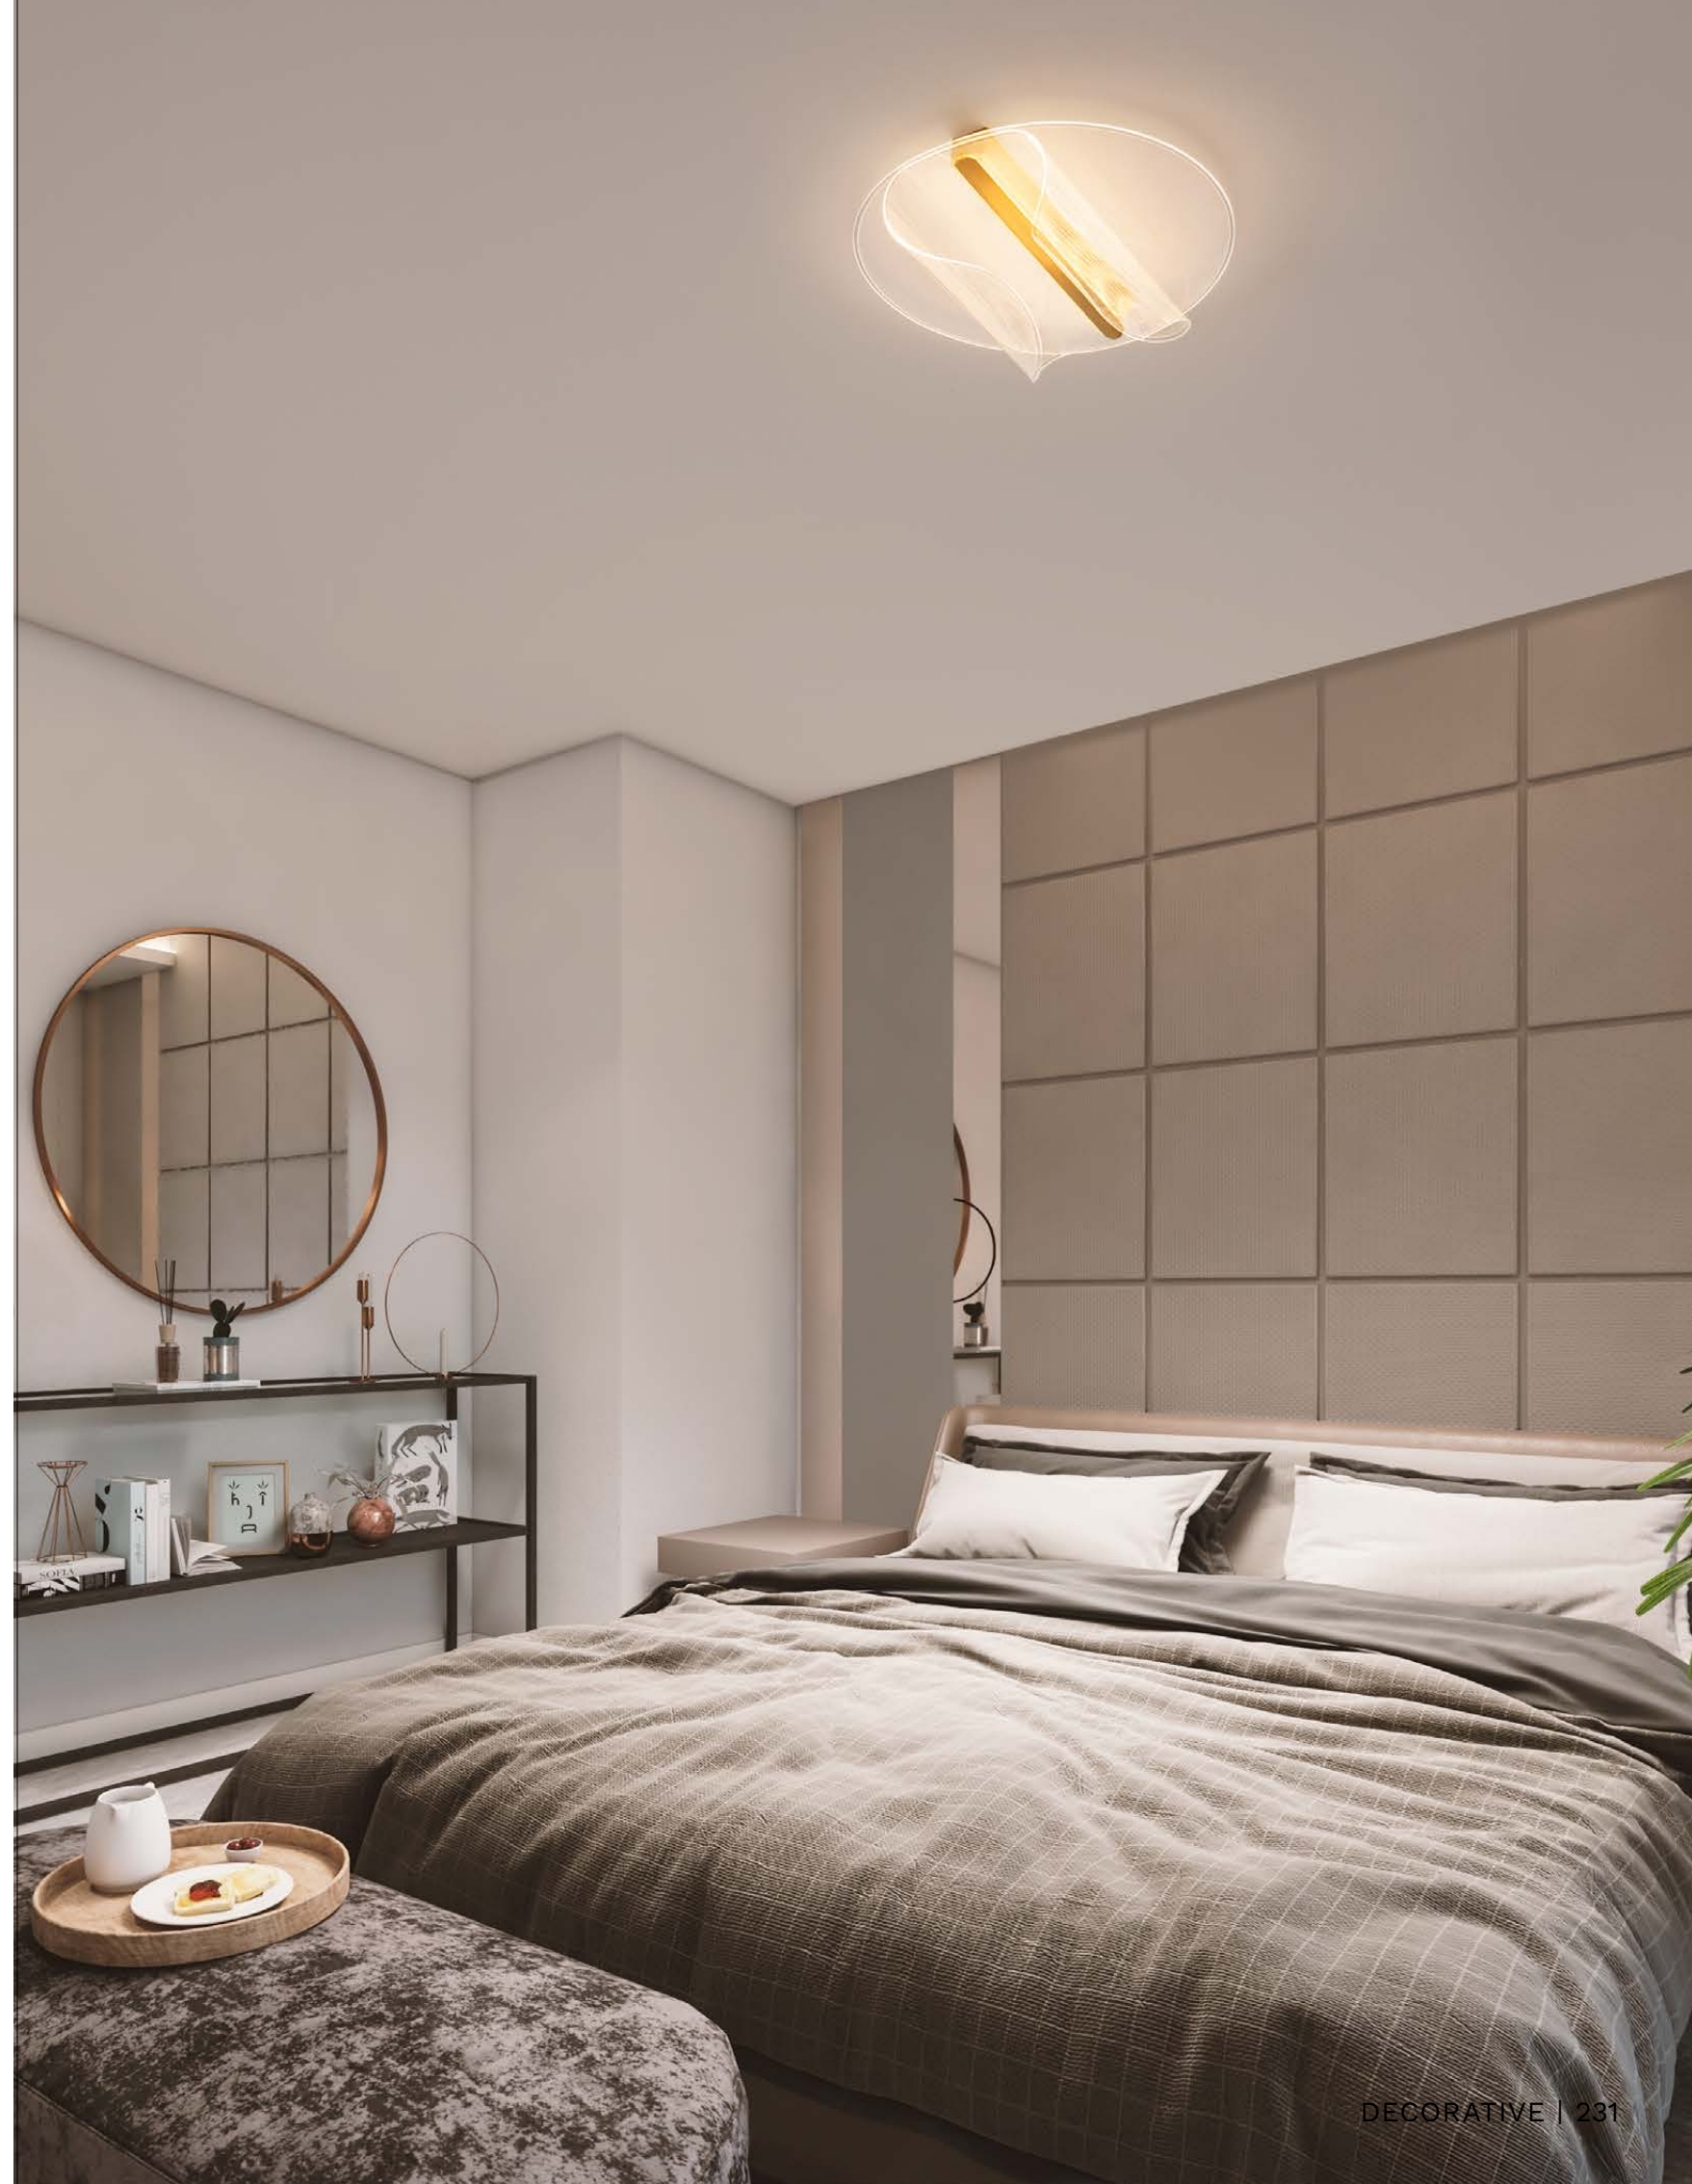

VALENTIN
— 9030634

VALENTIN
— 9030635

VALENTIN
— 9030634

Brass Gold
Aluminium
& Acrylic
LED · 9 Watt
220-240 Volt
505Lm · 3000K
IP20
—
L: 11
W: 13
H: 33 cm

VALENTIN
— 9030635

Brass Gold
Aluminium
& Acrylic
LED · 9 Watt
220-240 Volt
505Lm · 3000K
IP20
—
L: 13
W: 11
H: 31 cm

VALENTIN
— 9030646

[Triac Dimmable]
Brass Gold,
Aluminium
& Acrylic
LED · 20 Watt
220-240 Volt
1106Lm · 3000K
IP20
—
D: 55
W: 45
H: 13 cm