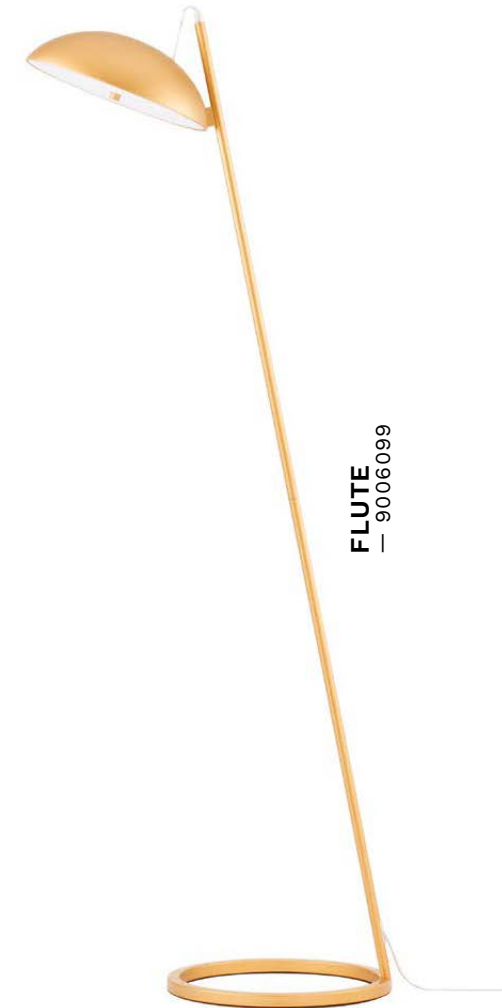

FLUTE
— 9006099