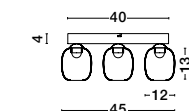

KITA
— 9236209

[Triac Dimmable]
Sandy Black Metal
& Smoky Glass
LED · 16 Watt
220-240 Volt
1469Lm · 3000K
IP20

—
D: 36
H: 21 cm

KITA
— 9236210

[Triac Dimmable]
Sandy Black Metal
& Smoky Glass
LED · 28 Watt
220-240 Volt
2222Lm · 3000K
IP20

—
D: 45
H: 22 cm