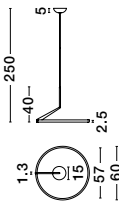

—
D: 60
H: 20 cm

TILIA
— 9088139

TILIA
— 9088139

[Triac Dimmable]
Foggy Nickel
Aluminium
LED · 31 Watt
220-240 Volt
2210Lm · IP20
2700-3000-4000K
CCT Dip Switch
LIGHT UP & DOWN

—
D: 60
H: 250 cm

TILIA
— 9088135