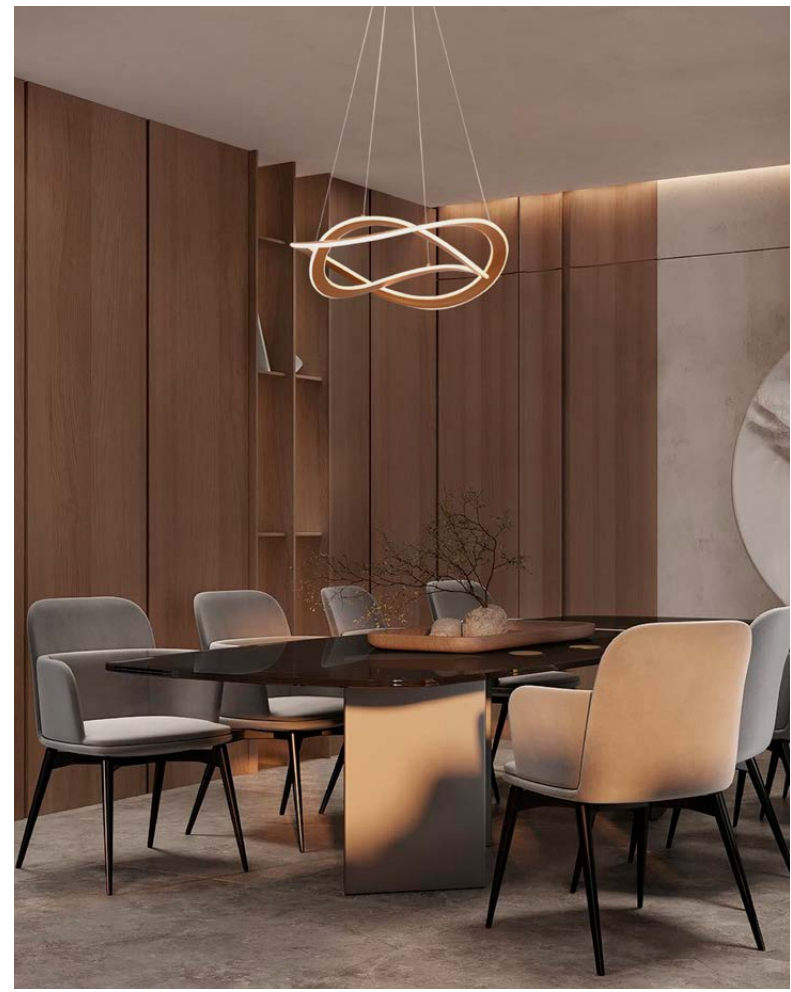

CELESTIA
— 9030644

[Triac Dimmable]
Black Aluminium
& Acrylic
LED · 87 Watt
220-240 Volt
3141Lm · 3000K
IP20
—
D: 60
H: 120 cm

CELESTIA
— 9030645

[Triac Dimmable]
Brass Gold,
Aluminium
& Acrylic
LED · 87 Watt
220-240 Volt
3141Lm · 3000K
IP20
—
D: 60
H: 120 cm

CELESTIA
— 9030644

CELESTIA
— 9030645