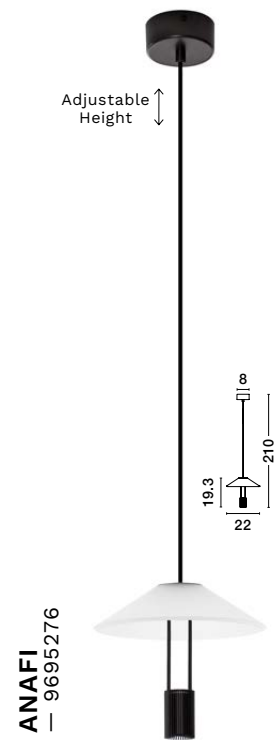

ANAFI
— 9695276