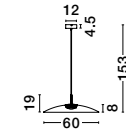

POLIFEMO
— 9620140

Smoky Glass
& Sandy Black Metal
LED · 17 Watt
220-240 Volt
1360Lm · 3000K
IP20

LIGHT UP & DOWN

D: 60
H: 153 cm

POLIFEMO
— 9620141

Moca Brown Glass
& Sandy Black Metal
LED · 17 Watt
220-240 Volt
1360Lm · 3000K
IP20

LIGHT UP & DOWN

D: 60
H: 153 cm

POLIFEMO
— 9620144

Smoky Glass
& Sandy Black Metal
LED · 12 Watt
220-240 Volt
1040Lm · 3000K
IP20

LIGHT UP & DOWN

D: 40
H: 140 cm

POLIFEMO
— 9620145

Moca Brown Glass
& Sandy Black Metal
LED · 12 Watt
220-240 Volt
1040Lm · 3000K
IP20

LIGHT UP & DOWN

D: 40
H: 140 cm