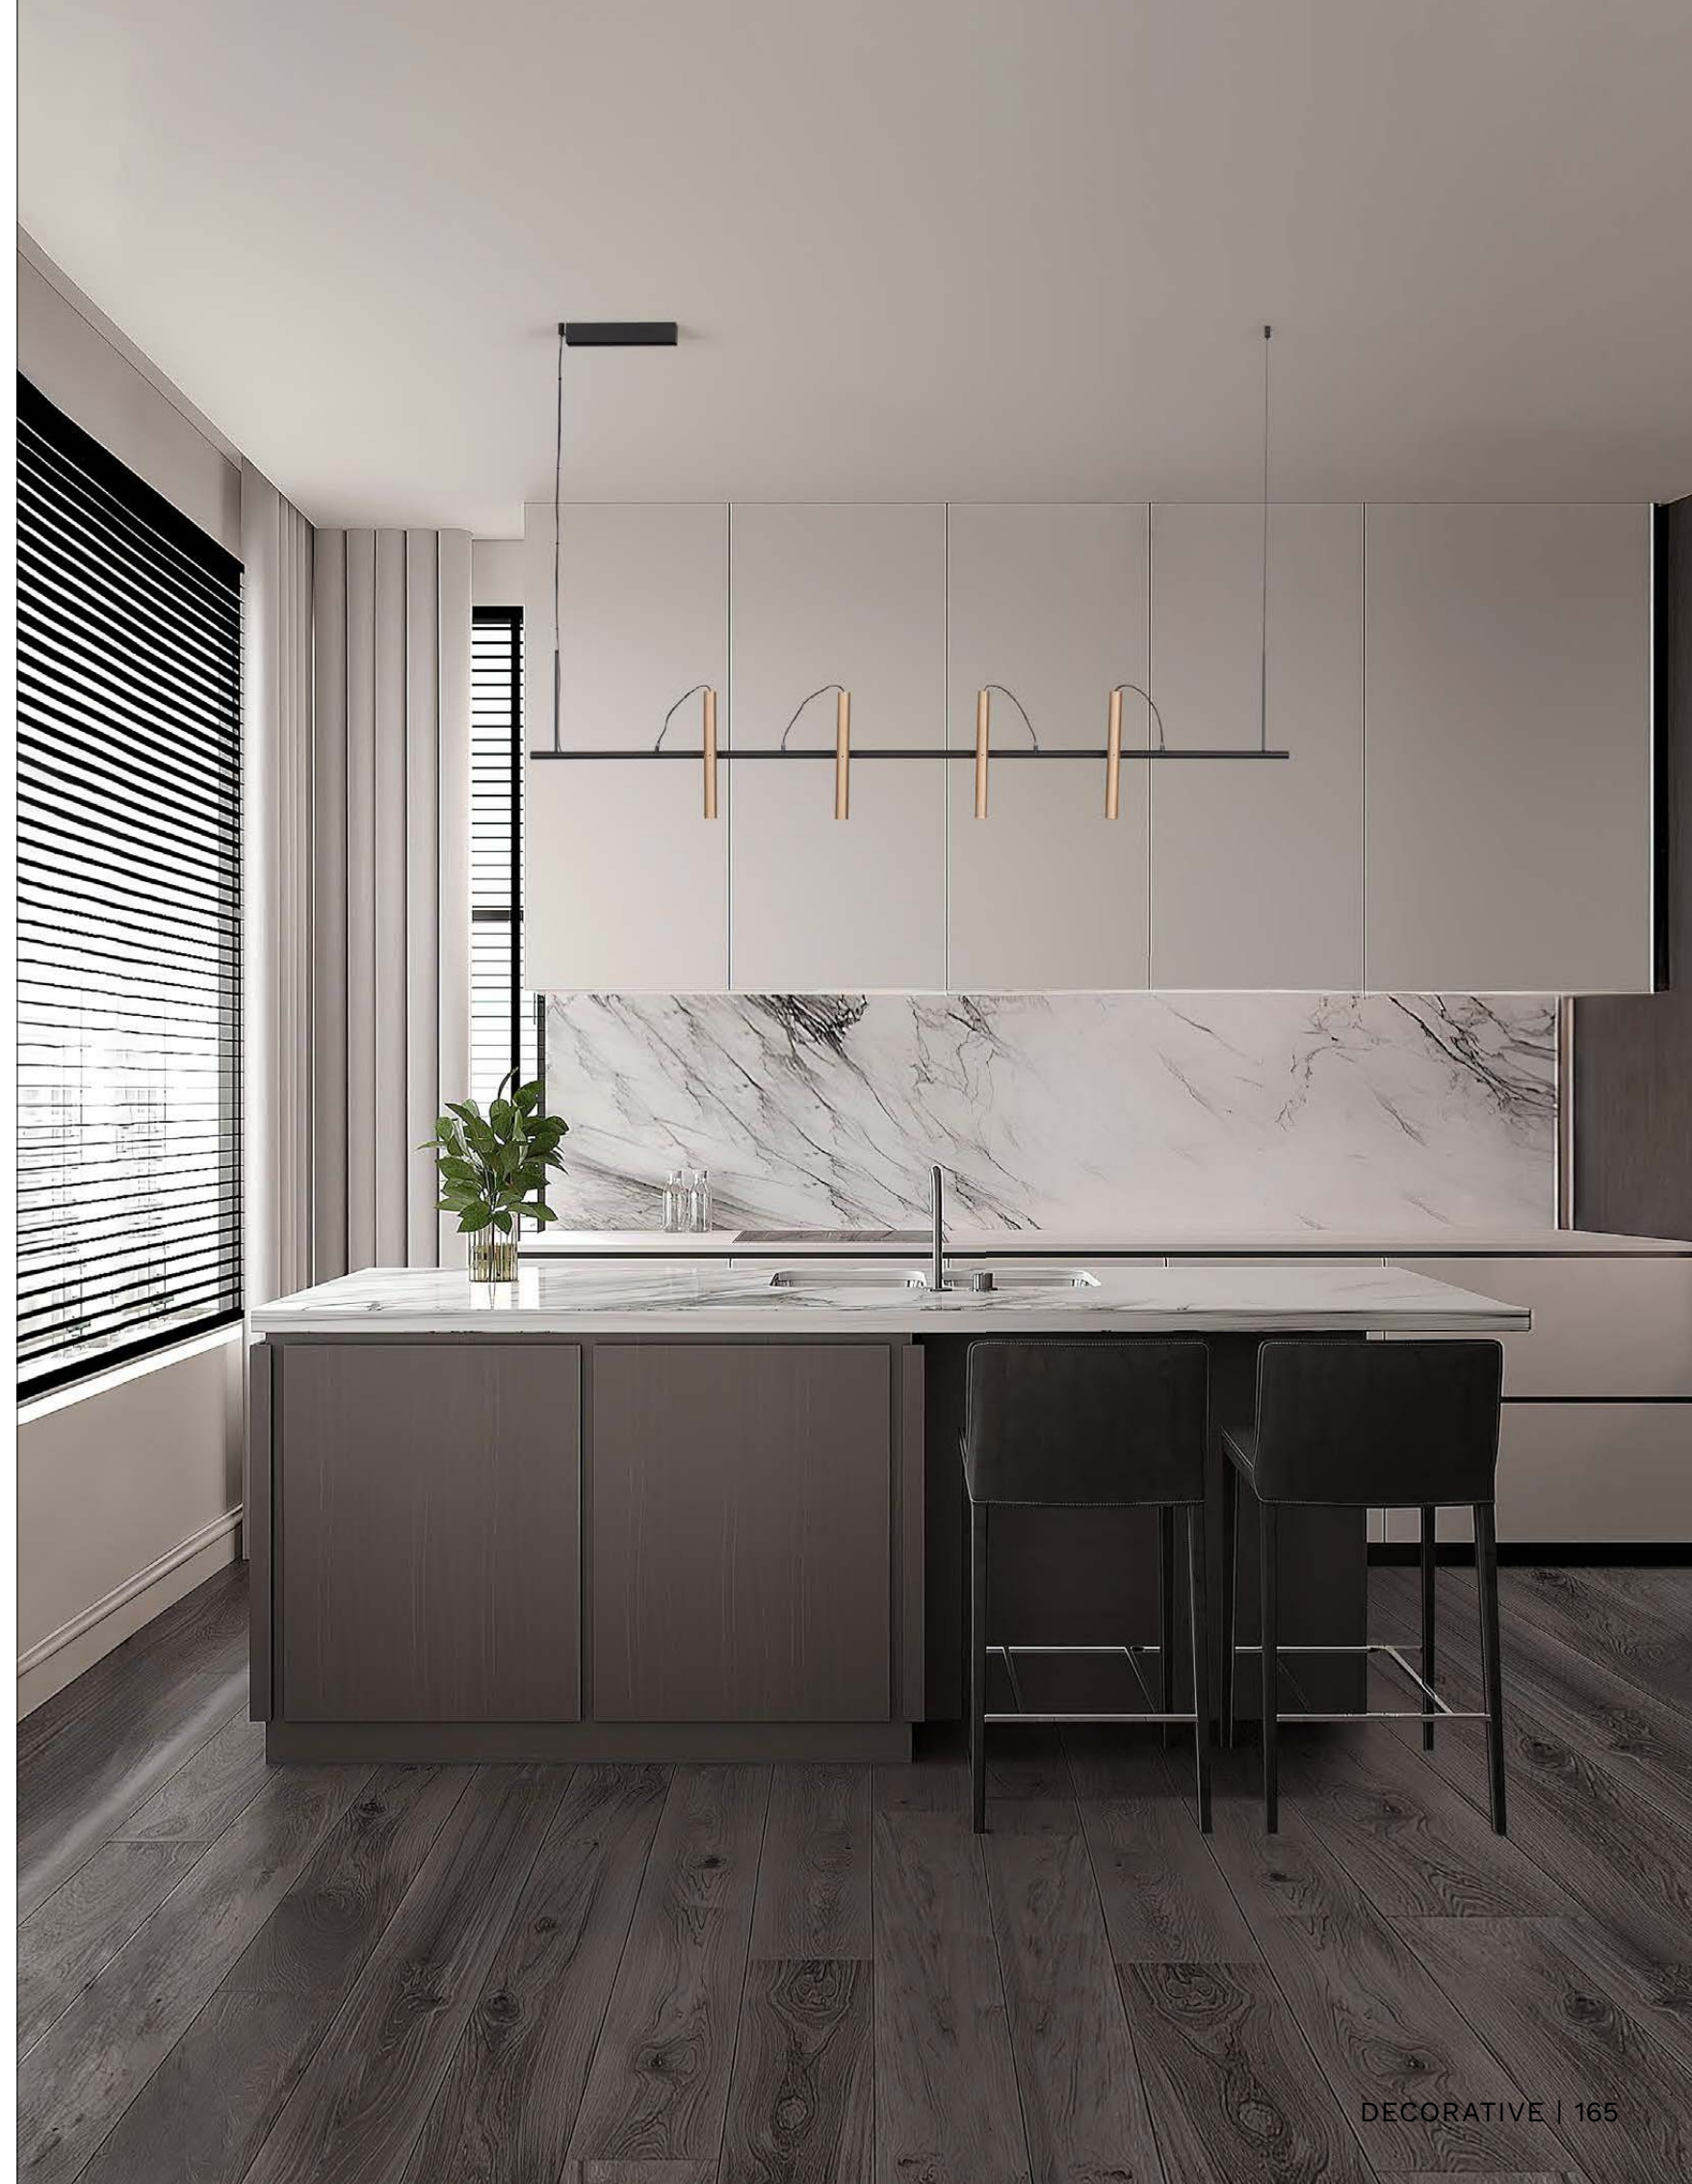

PRATO
— 9580925

ELLI
— 9088112

ELLI
— 9088113

PRATO
— 9580925

[Dimmable With Sensor]
Moca Coffee
& Black Aluminium
LED · 22 Watt
220-240Volt
1112Lm · 3000K
IP20
magnetic
—
L: 150
W: 9.2
H: 230 cm

ELLI
— 9088112

[Triac Dimmable]
Moca Coffee
Aluminium
Matt Black Base
LED 11 Watt
220-240 Volt
475Lm · 3000K
IP20
—
L: 17
W: 6
H: 6 cm

ELLI
— 9088113

Moca Coffee
Aluminium
LED 8 Watt
220-240Volt
504Lm · 3000K
IP20
—
L: 10.5
W: 6
H: 6 cm