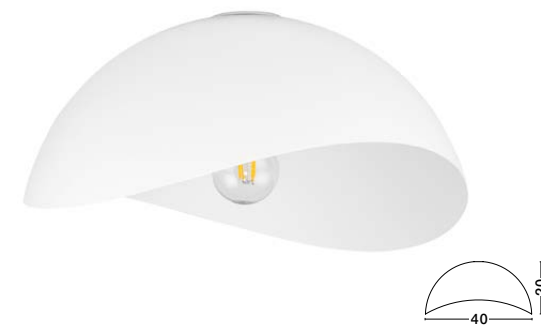

OPSI
— 9695306

OPSI
— 9695307

OPSI
— 9695303

OPSI
— 9695304

OPSI
— 9695298

OPSI
— 9695299

OPSI
— 9695298

Sandy White
Metal
LED E27 · 1x12 Watt
100-240Volt
IP20