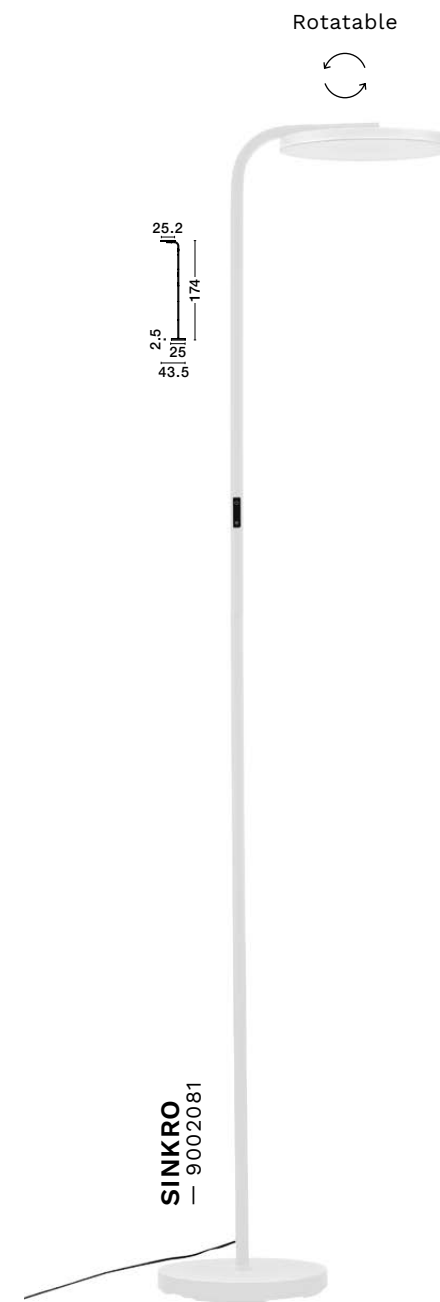

—
D: 25.2
W: 43.5
H: 174 cm

SINKRO
— 9002081

Sandy White Steel
& Acrylic
LED · 30 Watt
110-240Volt
2224Lm · 3000K
IP20
Switch On/Off
Cable Length 250 cm

—
D: 25.2
W: 43.5
H: 174 cm

SINKRO
— 9002082

[Dimmable Switch]
Sandy Black Steel
& Acrylic
LED · 30 Watt
110-240Volt
2270Lm · 3000K
IP20
Switch On/Off
Cable Length 250 cm
—
D: 25
H: 180.6 cm