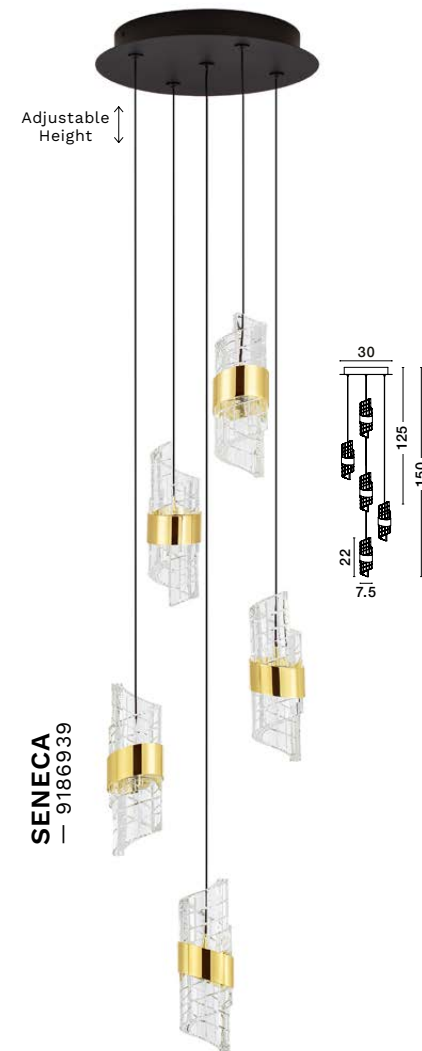

BION
— 9186945

Brass Gold Metal
& Clear Acrylic
LED · 48 Watt
220-240 Volt
3094Lm · 3000K
IP20

—
D: 80.7
H: 150 cm

BION
— 9186946

Brass Gold Metal
& Clear Acrylic
LED · 8 Watt
220-240 Volt
490Lm · 3000K
IP20

—
D: 14.8
W: 16.9
H: 28 cm

SENECA
— 9186937

Platinum Gold
Metal Shade
Sandy Black Base
& Clear Acrylic
LED · 9 Watt
220-240 Volt
739Lm · 3000K
IP20

—
D: 13
H: 150 cm

SENECA
— 9186937

SENECA
— 9186938

Platinum Gold
Metal Shade
Sandy Black Base
& Clear Acrylic
LED · 9 Watt
220-240 Volt
739Lm · 3000K
IP20

—
L: 10
W: 12.3
H: 22 cm

SENECA
— 9186938

SENECA
— 9186939

Platinum Gold
Metal Shade
Sandy Black Base
& Clear Acrylic
LED · 41 Watt
220-240 Volt
3355Lm · 3000K
IP20

—
D: 30
H: 150 cm

SENECA
— 9186939

SENECA
— 9186940