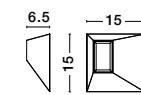

BULB EXCLUDED

—
D: 50
H: 31 cm

UTOPIA
— 9870040

UTOPIA
— 9870041

UTOPIA
— 9870042

UTOPIA
— 9870040

Sandy Black
Aluminium & Steel
LED · 9 Watt
220-240Volt
444Lm · 3000K
IP20
—
L: 15
W: 15
H: 6.5 cm

UTOPIA
— 9870041