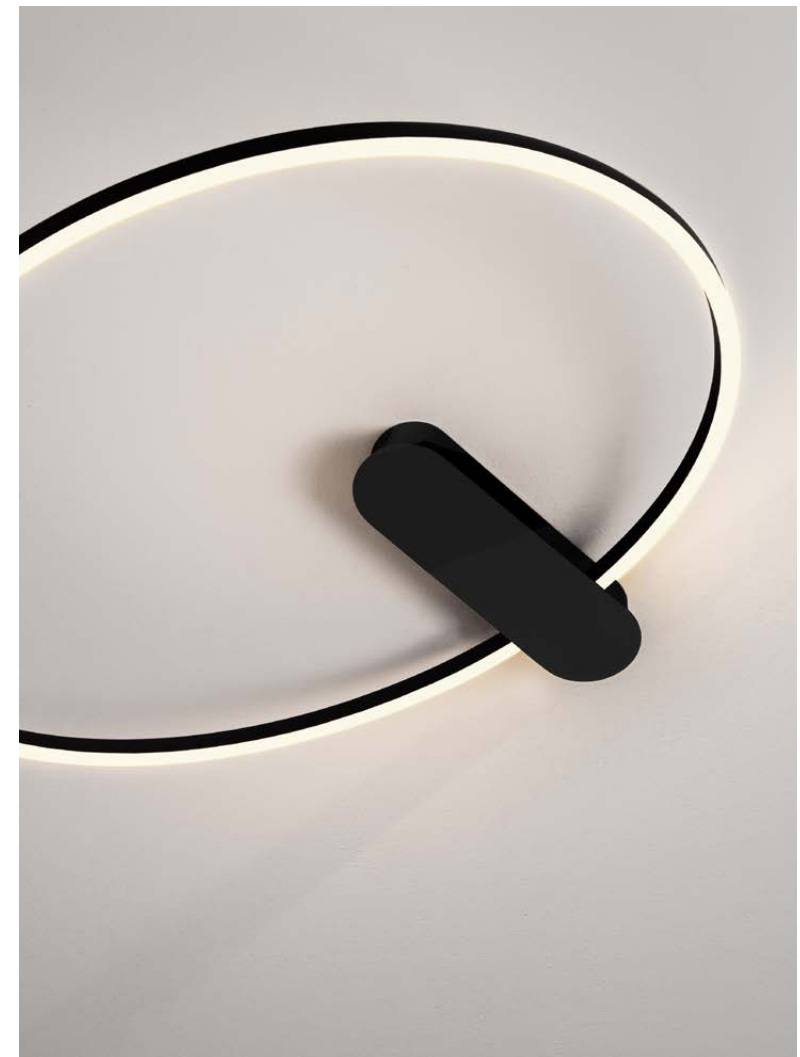

[Triac Dimmable]
Sandy White Steel,
Aluminium
& Silicone
LED · 30 Watt
220-240Volt
1250Lm · 3000K
IP20
—
D: 64
W: 60
H: 30 cm

KIKLOS
— 9248174

[Triac Dimmable]
Sandy Black Steel,
Aluminium
& Silicone
LED · 30 Watt
220-240Volt
1250Lm · 3000K
IP20
—
D: 64
W: 60
H: 30 cm

KIKLOS
— 9248175

[Triac Dimmable]
Brass Gold Steel,
Aluminium
& Silicone
LED · 30 Watt
220-240Volt
1250Lm · 3000K
IP20
—
D: 64
W: 60
H: 30 cm