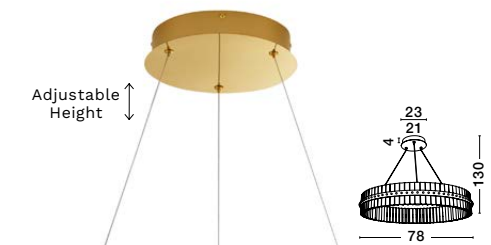

—
D: 60
H: 140 cm

KEZO
— 9019736

[Triac Dimmable]
Platinum Gold
Stainless Steel
& Glass
LED · 45 Watt
220-240Volt
4402Lm · 3500K
IP20

—
L: 90
H: 130 cm

KEZO
— 9019733

KEZO
— 9019734

KEZO
— 9019735

KEZO
— 9019736