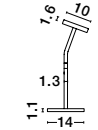

LOGOS
— 9540250

Rotatable