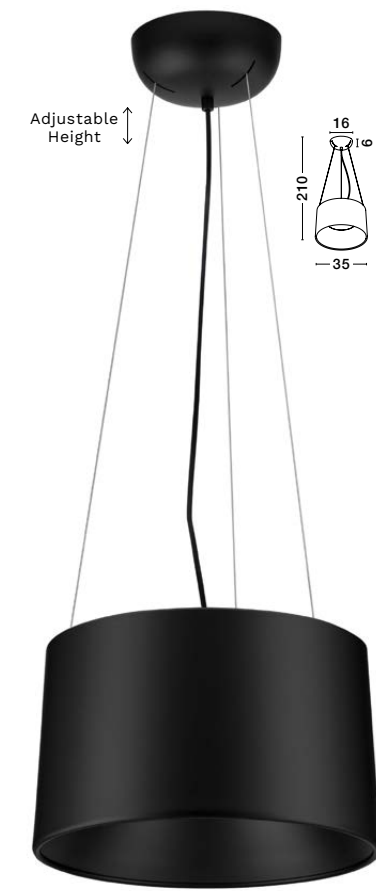

—
D: 50
H: 30 cm

ATIL
— 9870015

Sandy Black
Aluminium & Steel
LED · 24 Watt
220-240Volt
1268Lm · 3000K
IP20

—
D: 35
H: 210 cm

ATIL
— 9870011

ATIL
— 9870013

ATIL
— 9870015

ATIL
— 9870010