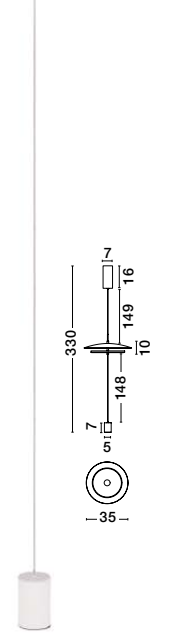

[Triac Dimmable]
Sandy White
& Chrome Mirror
Aluminium
LED · 21 Watt
220-240Volt
918Lm · 3000K
IP20
—
D: 35
H: 120 cm

OLOS
— 9580701

[Triac Dimmable]
Sandy White
& Chrome Mirror
Aluminium
LED · 21 Watt
220-240Volt
918Lm · 3000K
IP20
—
D: 35
H: 330 cm

OLOS
— 9580702

[Touch Dimmable]
Sandy White
& Chrome Mirror
Aluminium
LED · 21 Watt
220-240Volt
918Lm · 3000K
IP20
Switch On/Off
—
D: 35
W: 10
H: 370 cm

OLOS
— 9580703

[Triac Dimmable]
Sandy White
& Chrome Mirror
Aluminium
LED · 37 Watt
220-240Volt
1786Lm · 3000K
IP20
—
D: 50
H: 120 cm