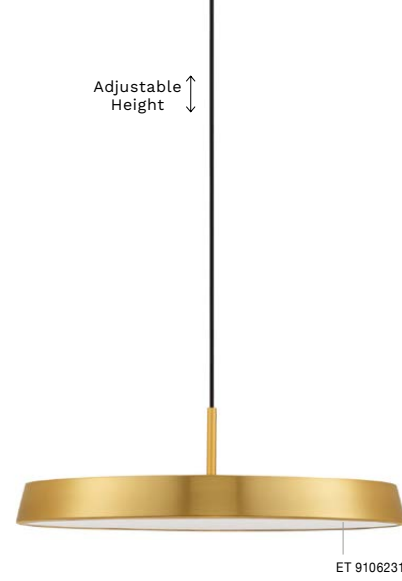

VETRO
— 910623

Matt Green Aluminium
& Acrylic
Black Fabric Wire
LED · 37 Watt
220-240 Volt
4275Lm · 3000K
IP20
—
D: 50
H: 130 cm

VETRO
— 910623