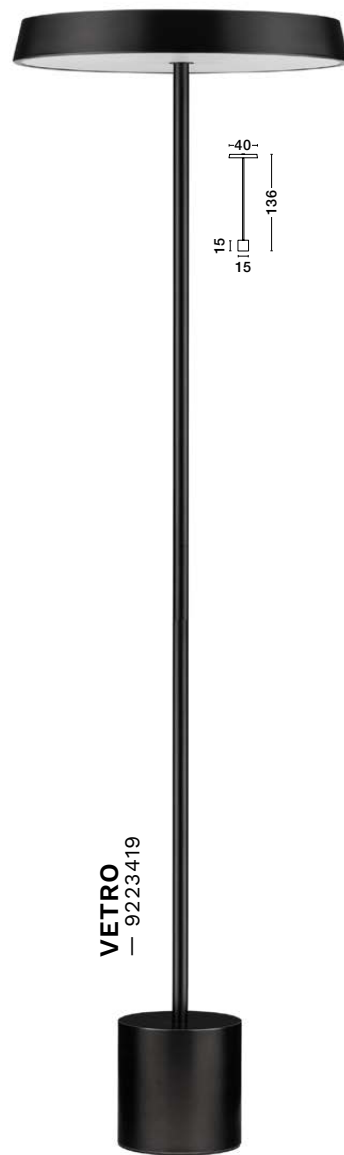

THEA
— 9695291

THEA
— 9695292

THEA
— 9695293

THEA
— 9695294

VETRO
— 9223419

Matt Black Aluminium
& Acrylic
Black Fabric Cable
LED · 33 Watt
220-240 Volt
2666Lm · 3000K
IP20
Switch On/Off
Cable Length 250 cm
—
D: 40
H: 136 cm