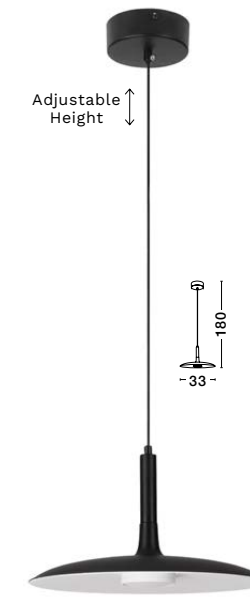

LISI
— 9501213

Matt Black
Steel & Resin
LED · 16 Watt
220-240 Volt
1100Lm · 3000K
IP20

—
D: 45
H: 180 cm

LISI
— 9501212