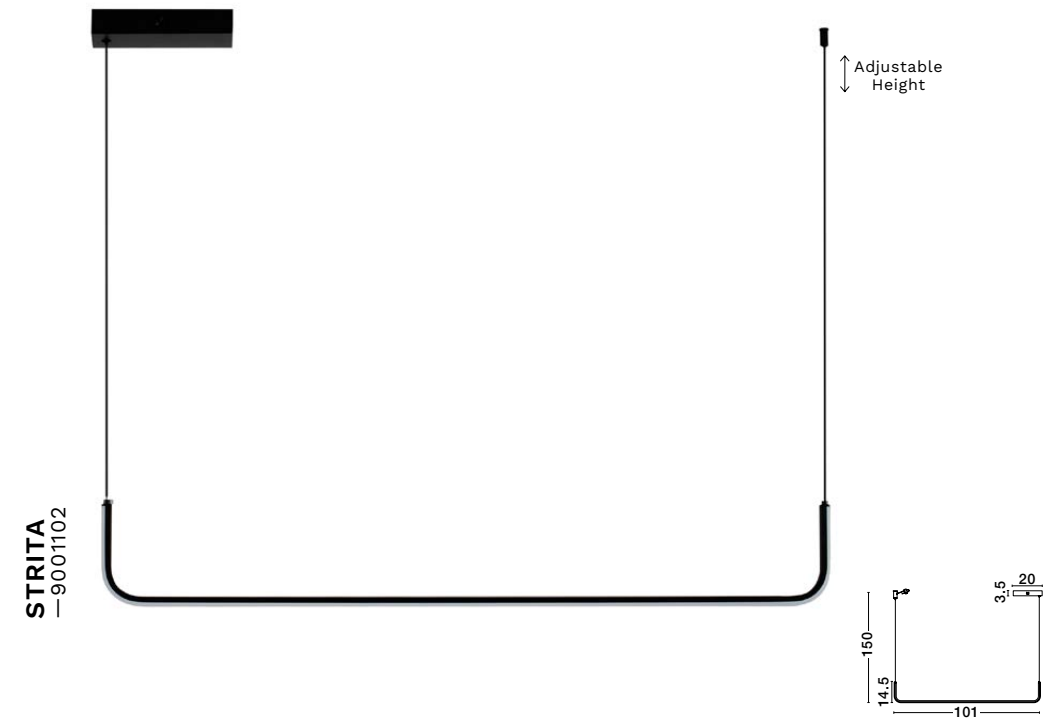

STRITA
— 9001102

Sandy Black Steel
& Aluminium
LED · 20 Watt
220-240Volt
1062Lm · 3200K
IP20
—
L: 101
W: 7
H: 150 cm

STRITA
— 9001103

[Triac Dimmable]
Sandy Black Steel
& Aluminium
LED · 42 Watt
220-240Volt
1849Lm · 3200K
IP20
—
L: 165
W: 7
H: 150 cm