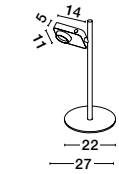

KEDROS
— 9870035

[Touch Dimmable]
White Aluminium
& Steel
Fingerprint
Resistant Paint
LED · 9 Watt
220-240 Volt
717Lm · 3000K · IP20
—
D: 30
W: 30
H: 131 cm

KEDROS
— 9870033