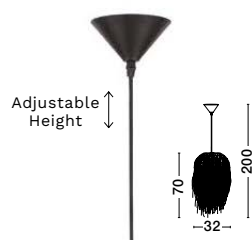

HAY
— 9586517