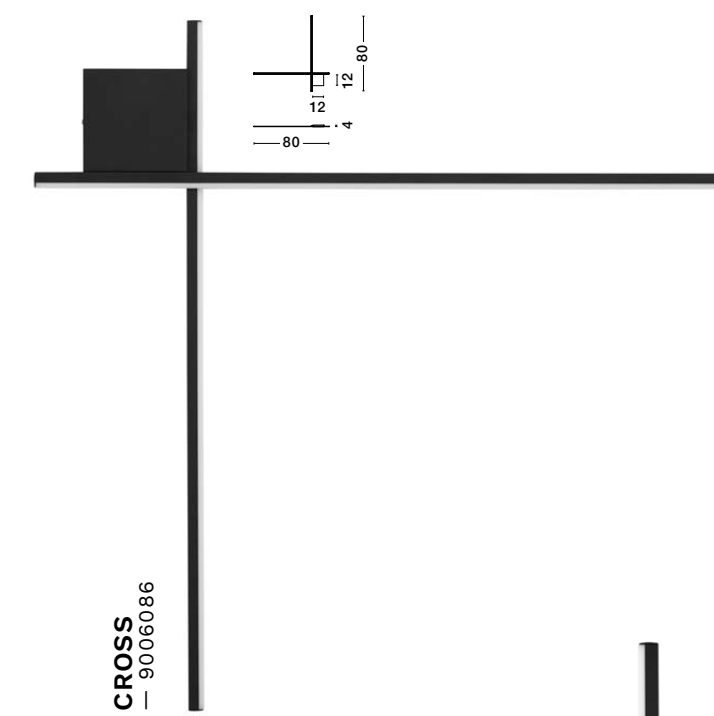

CROSS
— 9006082

CROSS
— 9006086

[Triac Dimmable]
Sandy Black
Aluminium
LED · 21 Watt
220-240 Volt
1351Lm · 2700K
IP20
—
L: 80
W: 4
H: 80 cm

CROSS
— 9006086