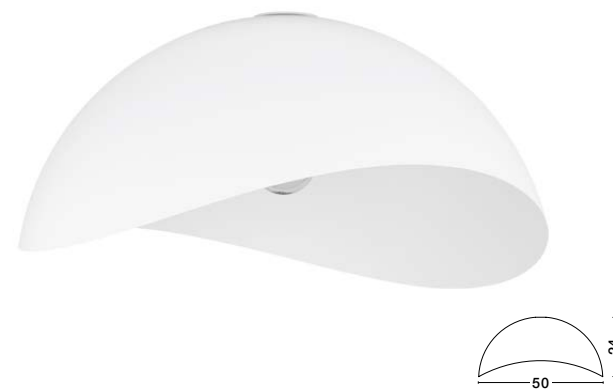

OPSI
— 9695306

OPSI
— 9695307

OPSI
— 9695303

OPSI
— 9695304

OPSI
— 9695298

OPSI
— 9695299

OPSI
— 9695298

Sandy White
Metal
LED E27 · 1x12 Watt
100-240Volt
IP20