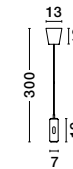

—
D: 13
H: 300 cm

HOLM
— 9870022

HOLM
— 9870023

OPI
— 9695111

Sandy Black
Aluminium
LED · 14 Watt
220-240 Volt
1085Lm · 3000K
IP20

—
D: 20
H: 260 cm

OPI
— 9695112

Sandy White
Aluminium
LED · 14 Watt
220-240 Volt
1085Lm · 3000K
IP20