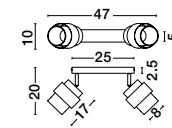

BULB EXCLUDED

—
D: 37
H: 20 cm

MIRBI
— 9236204

Sandy Black Steel
& Smoky Glass
LED E27 · 5x12 Watt
100-240 Volt
IP20

BULB EXCLUDED

—
D: 52
H: 20 cm

SIANNA
— 9236387

GL 92363871