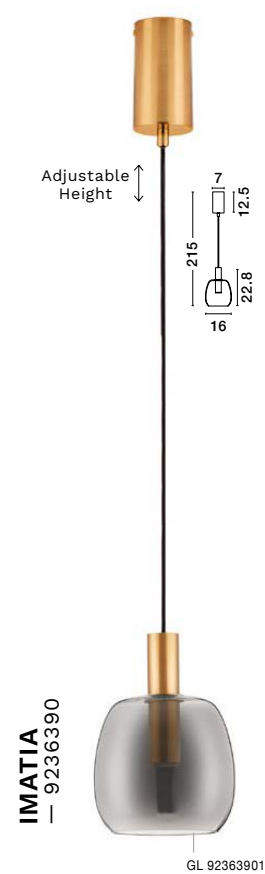

—
D: 72
H: 145 cm

AELIA
— 9009144

[Triac Dimmable]
Matt Black Metal
Smoky Gray Glass
LED · 36 Watt
220-240Volt
3766Lm · 3000K
IP20

—
D: 82
H: 145 cm

AELIA
— 9009144

IMATIA
— 9236390

GL 92363901

IMATIA
— 9236391