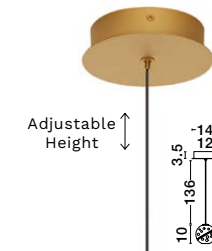

LICIO
— 9186958