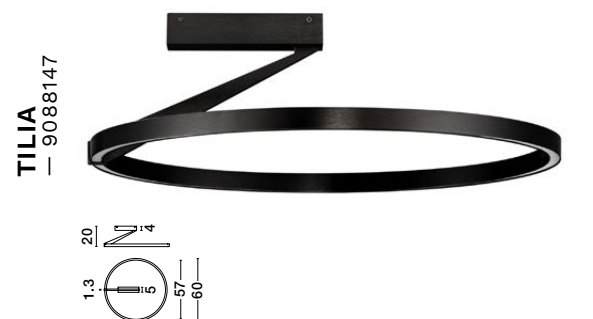

TILIA
— 9088147