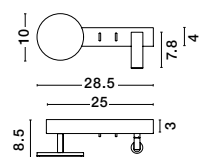

NOIMA

— 9540256

Sandy White
Aluminium & Steel
LED · 9 Watt
220-240Volt
543Lm · 3000K
IP20

L: 28.5
W: 8.5
H: 10 cm

NOIMA
— 9540256

Rotatable

NOIMA

— 9540257

Sandy Black
Aluminium & Steel
LED · 9 Watt
220-240Volt
543Lm · 3000K
IP20

L: 28.5
W: 8.5
H: 10 cm

NOIMA
— 9540257

Rotatable

SONICA

— 9701620

Sandy Black
Aluminium
LED · 6 Watt
220-240Volt
453Lm · 3000K
Switch on/off
IP44

D: 8.5
W: 2.8
H: 56 cm

SONICA

— 9701621

Sandy White
Aluminium
LED · 6 Watt
220-240Volt
453Lm · 3000K
Switch on/off
IP44

D: 8.5
W: 2.8
H: 56 cm

SONICA
— 9701621

Adjustable

On / Off

SONICA
— 9701620

Adjustable

On / Off