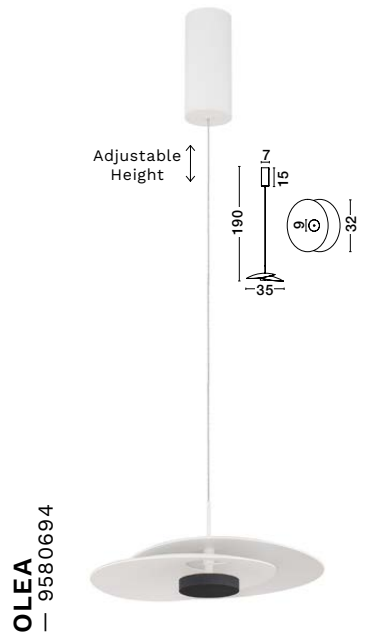

OLEA
— 9580694

[Triac Dimmable]
Sandy White
Aluminium
LED · 16 Watt
220-240Volt
537Lm · 3000K
IP20
—
D: 35
W: 32
H: 190 cm

OLEA
— 9580695

[Triac Dimmable]
Sandy White
Aluminium
LED · 16 Watt
220-240Volt
540Lm · 3000K
IP20
—
D: 35
W: 32
H: 390 cm

OLEA
— 9580696

[Touch Dimmable]
Sandy White
Aluminium
LED · 16 Watt
220-240Volt
518Lm · 3000K
IP20
Switch On/Off
—
D: 35
W: 32
H: 340 cm

[Triac Dimmable]
Sandy White
Aluminium
LED · 22 Watt
220-240Volt
625Lm · 3000K
IP20
—
D: 48
H: 180 cm