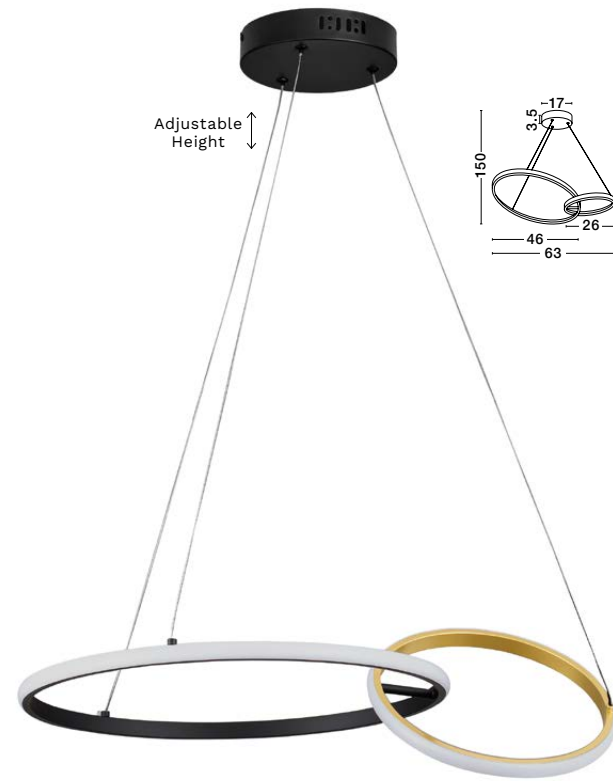

IMAR
— 9001108