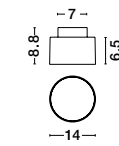

OZEN
— 9030733

Sandy White
Aluminium & Acrylic
LED · 16 Watt
220-240 Volt
787Lm · 3000K
IP20

LIGHT UP & DOWN

D: 11
H: 8.8 cm

OZEN
— 9030734

Sandy Black
Aluminium & Acrylic
LED · 16 Watt
220-240 Volt
787Lm · 3000K
IP20

LIGHT UP & DOWN

D: 11
H: 8.8 cm

OZEN
— 9030735

Sandy White
Aluminium & Acrylic
LED · 24 Watt
220-240 Volt
1393Lm · 3000K
IP20

LIGHT UP & DOWN

D: 14
H: 8.8 cm

OZEN
— 9030736

Sandy Black
Aluminium & Acrylic
LED · 24 Watt
220-240 Volt
1393Lm · 3000K
IP20

LIGHT UP & DOWN

D: 14
H: 8.8 cm

OZEN
— 9030735