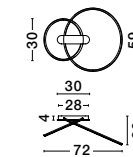

KIKLOS
— 9248172

[Triac Dimmable]
Sandy White Steel,
Aluminium
& Silicone
LED · 42 Watt
220-240Volt
1923Lm · 3000K
IP20
—
D: 72
W: 59
H: 30 cm

KIKLOS
— 9248171

[Triac Dimmable]
Sandy Black Steel,
Aluminium
& Silicone
LED · 42 Watt
220-240Volt
1923Lm · 3000K
IP20
—
D: 72
W: 59
H: 30 cm

KIKLOS
— 9248172

[Triac Dimmable]
Brass Gold Steel,
Aluminium
& Silicone
LED · 42 Watt
220-240Volt
1923Lm · 3000K
IP20
—
D: 72
W: 59
H: 30 cm

IPON
— 9011323

[Triac Dimmable]
Matt Black
Aluminium, Steel
& Silicone
LED · 47 Watt
220-240Volt
1763Lm · 3000K
IP20
—
L: 85
W: 62
H: 7 cm