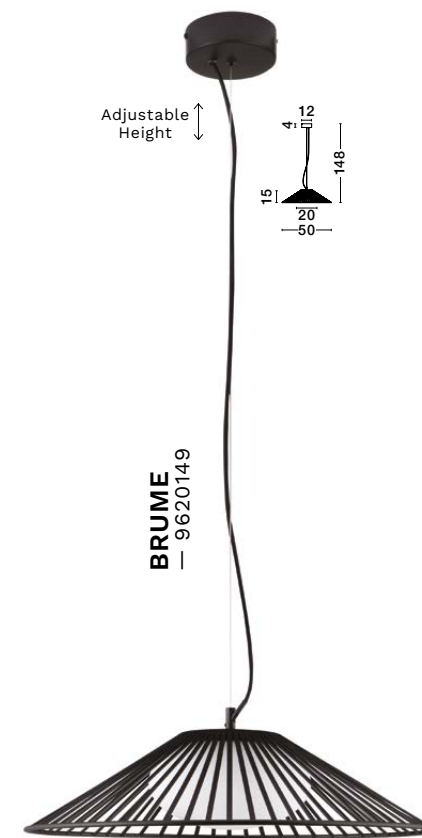

ATIL
— 9870014

Sandy White & Black
Aluminium & Steel
LED · 24 Watt
220-240Volt
1268Lm · 3000K
IP20

—
D: 35
H: 210 cm

ATIL
— 9870010

ATIL
— 9870012

ATIL
— 9870014

BRUME
— 9620149

BRUME
— 9620148