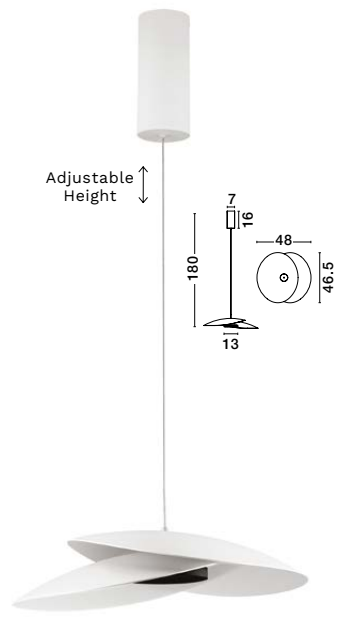

OLEA
— 9580694

[Triac Dimmable]
Sandy White
Aluminium
LED · 16 Watt
220-240Volt
537Lm · 3000K
IP20
—
D: 35
W: 32
H: 190 cm

OLEA
— 9580695

[Triac Dimmable]
Sandy White
Aluminium
LED · 16 Watt
220-240Volt
540Lm · 3000K
IP20
—
D: 35
W: 32
H: 390 cm

OLEA
— 9580696

[Touch Dimmable]
Sandy White
Aluminium
LED · 16 Watt
220-240Volt
518Lm · 3000K
IP20
Switch On/Off
—
D: 35
W: 32
H: 340 cm

[Triac Dimmable]
Sandy White
Aluminium
LED · 22 Watt
220-240Volt
625Lm · 3000K
IP20
—
D: 48
H: 180 cm