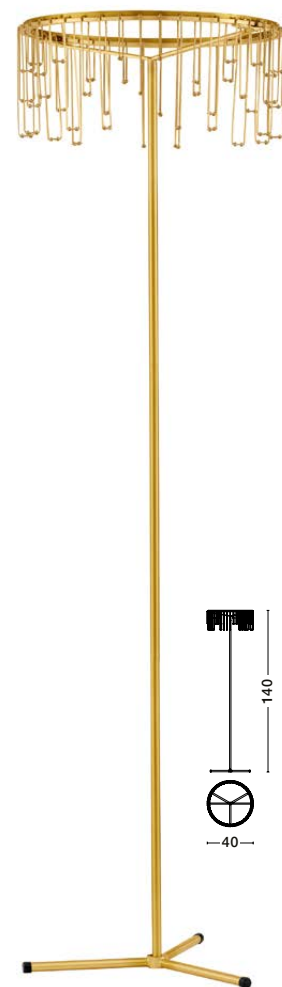

—
D: 65
H: 150 cm

Adjustable Height

STELLAR
— 9186976

[Triac Dimmable]
Gold Copper Metal
LED · 31 Watt
220-240 Volt
2562Lm · 3000K
IP20

—
D: 80
H: 150 cm

STELLAR
— 9186974

Adjustable Height

STELLAR
— 9186978

[Triac Dimmable]
Gold Copper Metal
LED · 36 Watt
220-240 Volt
3073Lm · 3000K
IP20

—
D: 100
H: 150 cm

STELLAR
— 9186976

Adjustable Height

STELLAR
— 9186978

STELLAR
— 9186972

STELLAR
— 9186980

STELLAR
— 9186982

STELLAR
— 9186972

[Triac Dimmable]
Gold Copper Metal
LED · 17 Watt
220-240 Volt
1355Lm · 3000K
IP20
—
L: 120
W: 8
H: 150 cm

STELLAR
— 9186980

[Touch Dimmable]
Gold Copper Metal
LED · 16 Watt
220-240 Volt
1092Lm · 3000K
IP20
Cable Length 215 cm
—
D: 30
W: 30
H: 45 cm