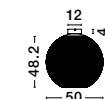

—
D: 40
H: 40 cm

KINETIC
— 9620156

Matt Black Metal
& Acrylic
LED · 12 Watt
220-240Volt
456Lm · 3000K
IP20

—
D: 30
H: 30 cm

KINETIC
— 9620156

KINETIC
— 9620154

KINETIC
— 9620155

SIGI
— 9030507