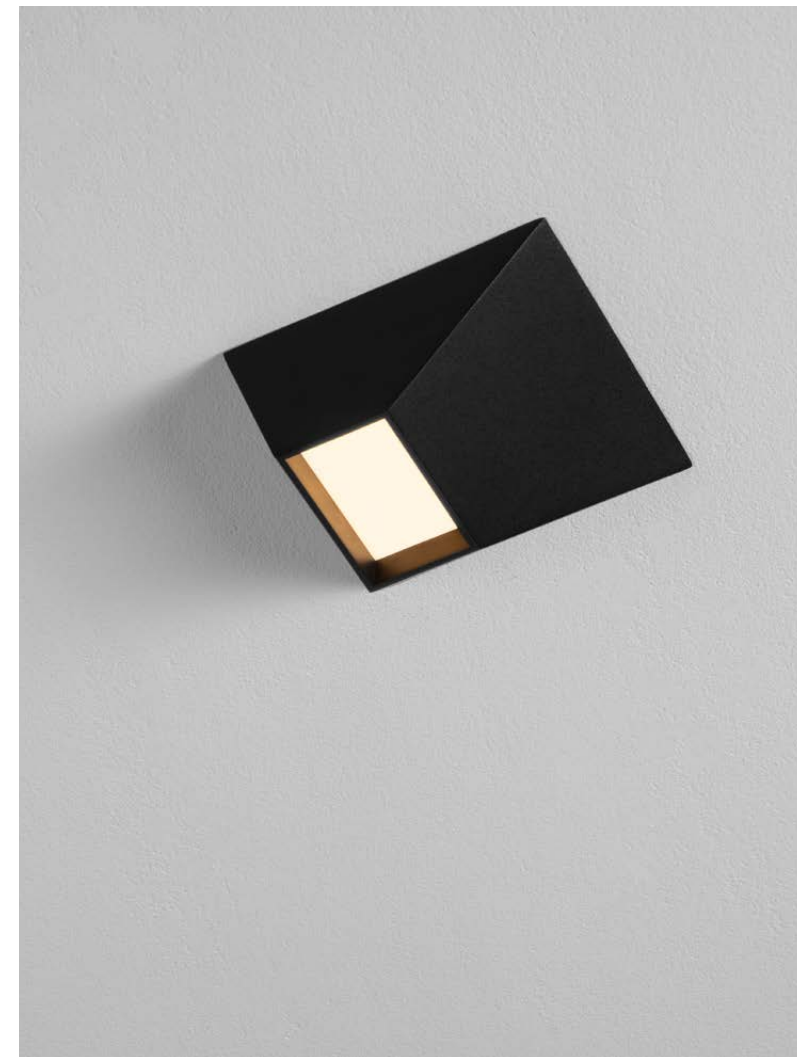

Sandy Black
Aluminium & Steel
LED · 9 Watt
220-240Volt
444Lm · 3000K
IP20
—
L: 15
W: 15
H: 6.5 cm

UTOPIA
— 9870041

Sandy White
Aluminium & Steel
LED · 9 Watt
220-240Volt
444Lm · 3000K
IP20
—
L: 15
W: 15
H: 6.5 cm

UTOPIA
— 9870042

Beige Aluminium
& Steel
LED · 9 Watt
220-240Volt
444Lm · 3000K
IP20
—
L: 15
W: 15
H: 6.5 cm