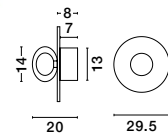

D: 45
W: 20.5 cm

**YOU CAN REPLACE OUR
GLASS WITH E27 LAMP.**

VRAHOS
— 9540245

VRAHOS
— 9540334

ZERO
— 9577017

ZERO
— 9577018

ZERO
— 9577019

ZERO
— 9577020