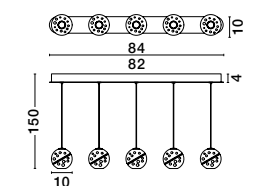

—
D: 31
H: 150 cm

LICIO
— 9186961

[Triac Dimmable]
Gold Metal
& Blown Glass
LED · 16 Watt
220-240 Volt
832Lm · 3000K
IP20

—
L: 84
W: 10
H: 150 cm

LICIO
— 9186958

LICIO
— 9186960

LICIO
— 9186959

LICIO
— 9186961