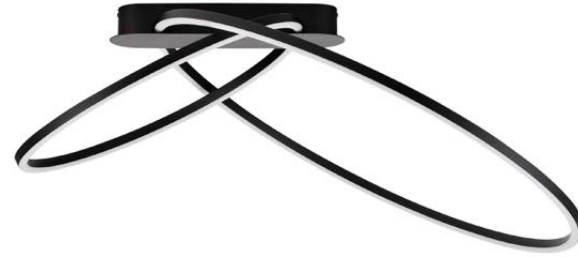

D: 40
H: 5 cm

PADA
— 9345717

[Triac Dimmable]
Sandy Black & White
Aluminium & Acrylic
LED · 37 Watt
220-240Volt
2207Lm · IP20
2700-4000K
CCT Dip Switch

D: 60
H: 5 cm

KIKLOS
— 9248170

KIKLOS
— 9248171

KIKLOS
— 9248172