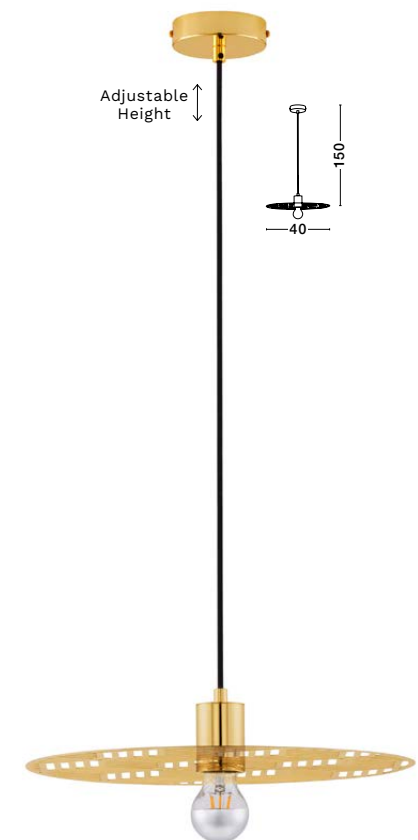

ERES
— 9035970