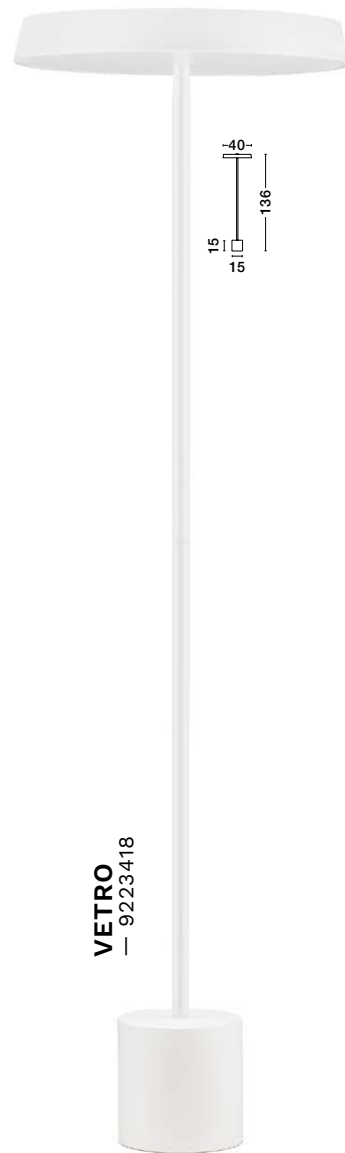

VETRO
— 9223420

Satin Gold Aluminium
& Acrylic
Black Fabric Cable
LED · 33 Watt
220-240 Volt
2666Lm · 3000K
IP20
Switch On/Off
Cable Length 250 cm
—
D: 40
H: 136 cm

VETRO
— 9223418

Matt White Aluminium
& Acrylic
Black Fabric Cable
LED · 33 Watt
220-240 Volt
2666Lm · 3000K
IP20
Switch On/Off
Cable Length 250 cm
—
D: 40
H: 136 cm