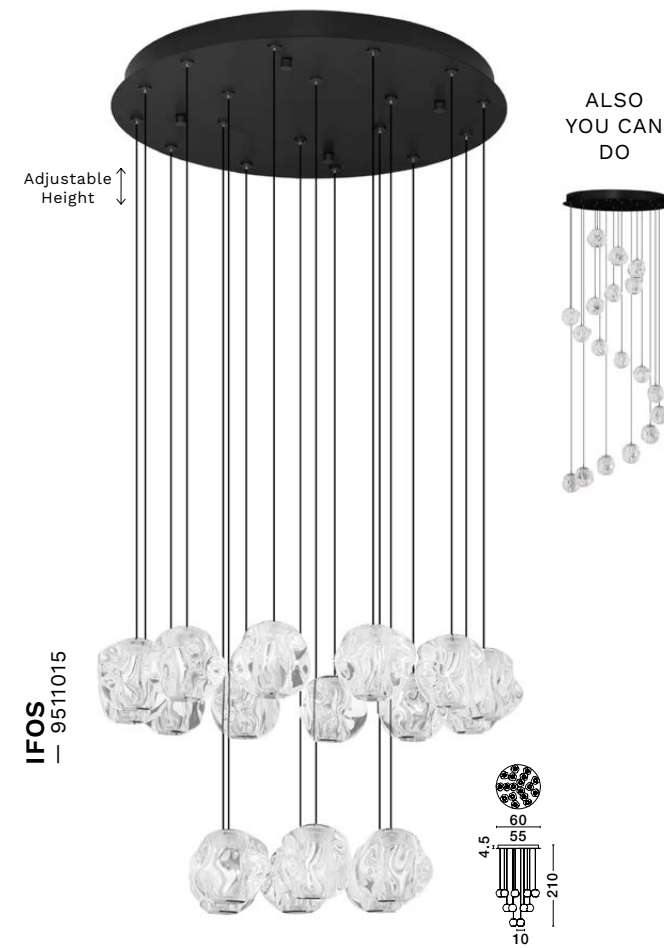

IFOS
— 9186810

Sandy Black
& Chrome Metal
Clear Acrylic
LED · 17 Watt
220-240 Volt
1100Lm · 3000K
IP20
—
D: 12
W: 13.5
H: 67 cm

IFOS
— 9511013

[Triac Dimmable]
Sandy Black
& Chrome Metal
Clear Acrylic
LED · 25 Watt
220-240 Volt
1340Lm · 3000K
IP20
—
L: 84
W: 10
H: 150 cm

IFOS
— 9511015

[Triac Dimmable]
Sandy Black
& Chrome Metal
Clear Acrylic
LED · 87 Watt
220-240 Volt
5057Lm · 3000K
IP20
—
D: 60
H: 210 cm