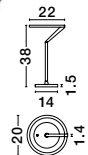

TILIA
— 9088135

Foggy Nickel
Aluminium
LED · 10 Watt
220-240 Volt
457Lm · IP20
2700-3000-4000K
CCT Dip Switch

—
D: 22
H: 10 cm

TILIA
— 9088137

[Triac Dimmable]
Foggy Nickel
Aluminium
LED · 44 Watt
220-240 Volt
2277Lm · IP20
2700-3000-4000K
CCT Dip Switch
LIGHT UP & DOWN

—
D: 60
H: 20 cm

TILIA
— 9088139

[Triac Dimmable]
Foggy Nickel
Aluminium
LED · 31 Watt
220-240 Volt
2210Lm · IP20
2700-3000-4000K
CCT Dip Switch
LIGHT UP & DOWN

—
D: 60
H: 250 cm

TILIA
— 9088141

[Touch Dimmable]
Foggy Nickel
Aluminium
LED · 16 Watt
220-240 Volt
612Lm · 3000K
IP20

—
D: 22
H: 38 cm

Touch Dimmable