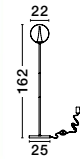

GALEO
— 9416943

[Triac Dimmable]
Sandy Gold Metal
& Clear Glass
LED · 7 Watt
220-240Volt
506Lm · 3000K
IP20
—
D: 22
H: 162 cm

GALEO
— 9416941