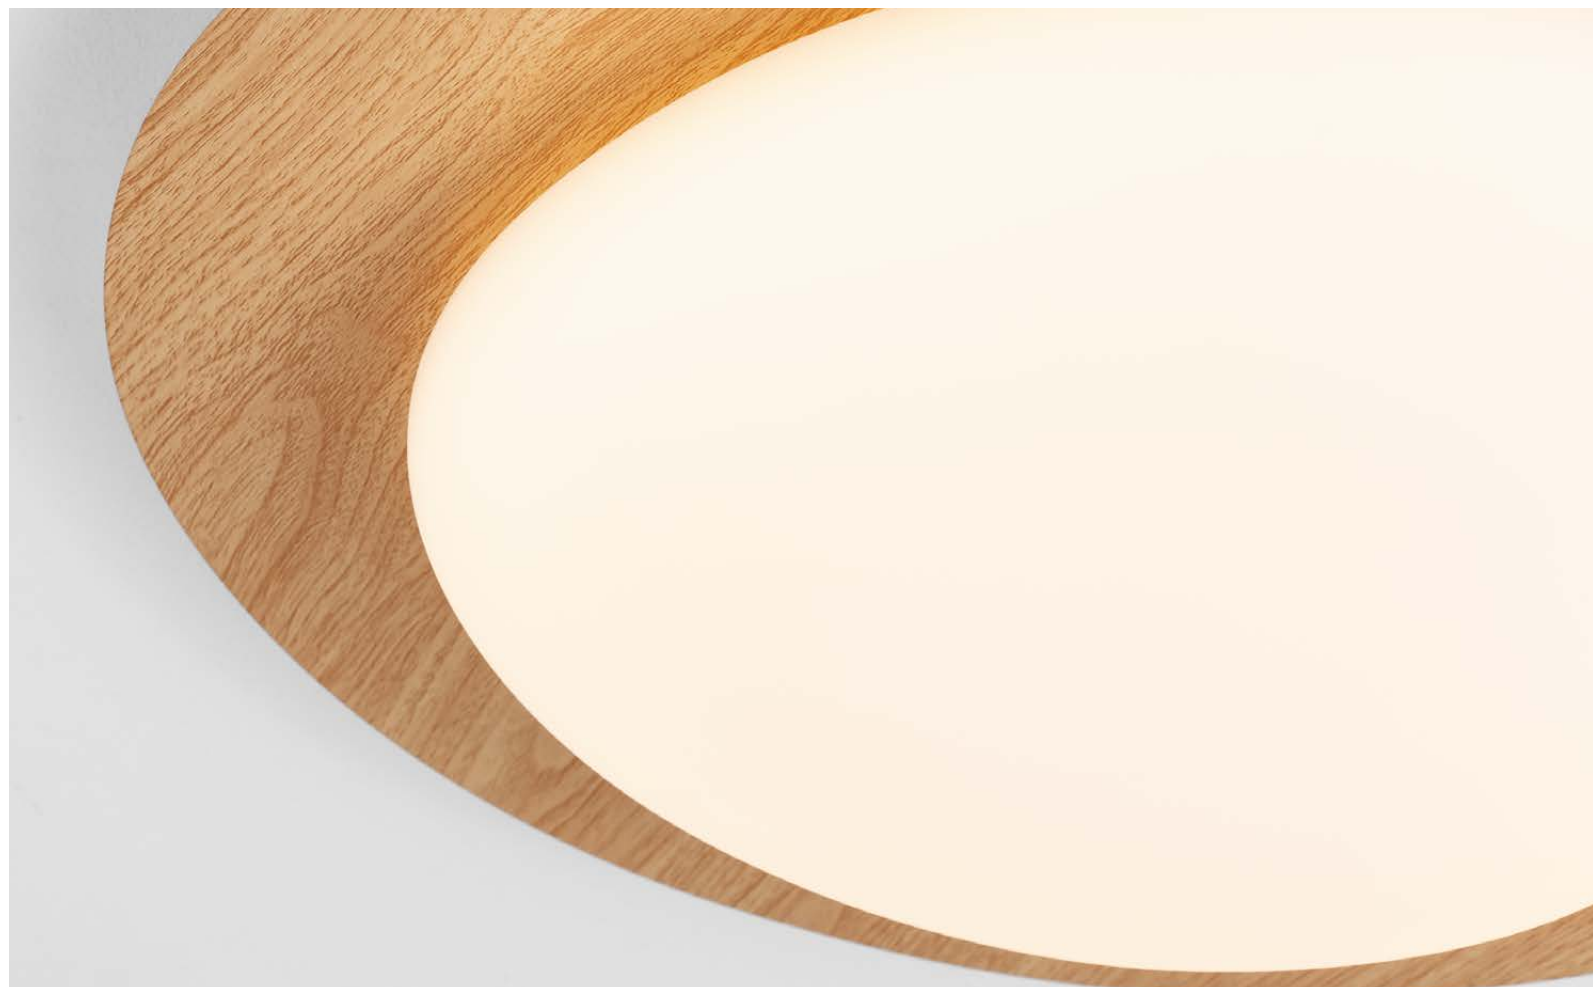

L: 57
W: 51
H: 13.5 cm

NIMBUS
— 9030648

NIMBUS
— 9030648

[Triac Dimmable]
Wood Finishing
Steel, Aluminium
& Acrylic
LED · 21 Watt
220-240Volt
1571Lm · 3000K
IP20

L: 47
W: 42.5
H: 11.5 cm

NIMBUS
— 9030647

FIGIN
— 9248178