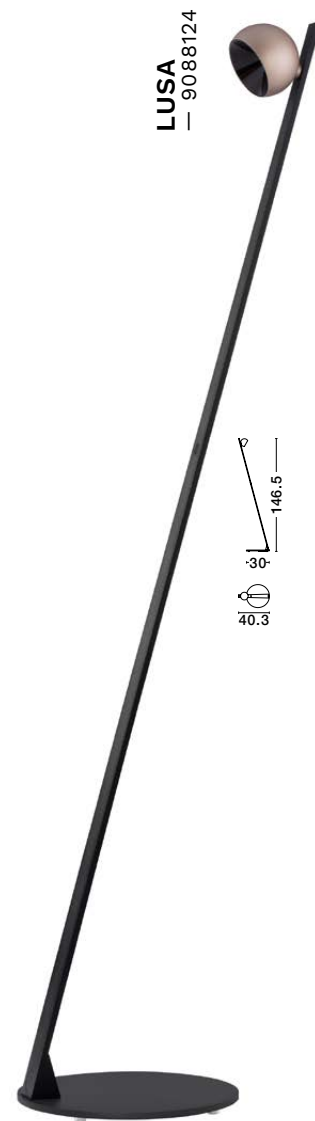

LUSA
— 9088120

Moca Coffee
Aluminium
& Black Base
LED · 10 Watt
220-240Volt · 644Lm
3000K · IP20
Switch On/Off
—
D: 10
W: 13
H: 26 cm

LUSA
— 9088121

Foggy Nickel
Aluminium
& Black Base
LED · 10 Watt
220-240Volt · 644Lm
3000K · IP20
Switch On/Off
—
D: 10
W: 13
H: 26 cm

LUSA
— 9088122

[Triac Dimmable]
Moca Coffee
Aluminium
& Black Base
LED · 21 Watt
220-240Volt
1530Lm · 3000K
IP20
—
L: 36
W: 10
H: 14 cm

LUSA
— 9088123

[Triac Dimmable]
Foggy Nickel
Aluminium
& Black Base
LED · 21 Watt
220-240Volt
1530Lm · 3000K
IP20
—
L: 36
W: 10
H: 14 cm

LUSA
— 9088124

[Touch Dimmable]
Moca Coffee
Aluminium
& Black Base
LED · 6 Watt
220-240Volt
779Lm · 3000K
IP20
Cable Length 250 cm
—
D: 30
H: 146.5 cm