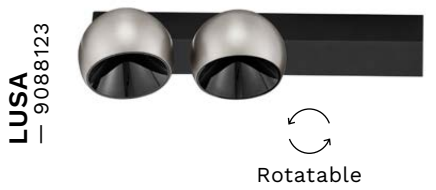

LUSA
— 9088120

Moca Coffee
Aluminium
& Black Base
LED · 10 Watt
220-240Volt · 644Lm
3000K · IP20
Switch On/Off
—
D: 10
W: 13
H: 26 cm

LUSA
— 9088121

Foggy Nickel
Aluminium
& Black Base
LED · 10 Watt
220-240Volt · 644Lm
3000K · IP20
Switch On/Off
—
D: 10
W: 13
H: 26 cm

LUSA
— 9088122

[Triac Dimmable]
Moca Coffee
Aluminium
& Black Base
LED · 21 Watt
220-240Volt
1530Lm · 3000K
IP20
—
L: 36
W: 10
H: 14 cm

LUSA
— 9088123

[Triac Dimmable]
Foggy Nickel
Aluminium
& Black Base
LED · 21 Watt
220-240Volt
1530Lm · 3000K
IP20
—
L: 36
W: 10
H: 14 cm

LUSA
— 9088124

[Touch Dimmable]
Moca Coffee
Aluminium
& Black Base
LED · 6 Watt
220-240Volt
779Lm · 3000K
IP20
Cable Length 250 cm
—
D: 30
H: 146.5 cm