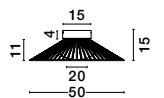

Matt Black Metal
& Opal Glass
LED · 21 Watt
220-240Volt
963Lm · 3000K
IP20
—
D: 60
H: 148 cm

BRUME
— 9620149

Matt Black Metal
& Opal Glass
LED · 15 Watt
220-240Volt
688Lm · 3000K
IP20
—
D: 50
H: 148 cm

BRUME
— 9620150

Matt Black Metal
& Opal Glass
LED · 15 Watt
220-240Volt
688Lm · 3000K
IP20
—
D: 50
H: 15 cm