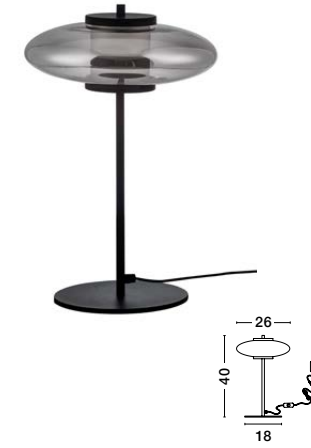

[Triac Dimmable]
Sandy Black Metal
& Smoky Gray Glass
LED · 24 Watt
220-240 Volt
660Lm · 3000K
IP20
—
D: 35
H: 169 cm

BALLET
— 9416945

GL 94169461

BALLET
— 9416948

Adjustable Height

BALLET
— 9416947

GL 94169461