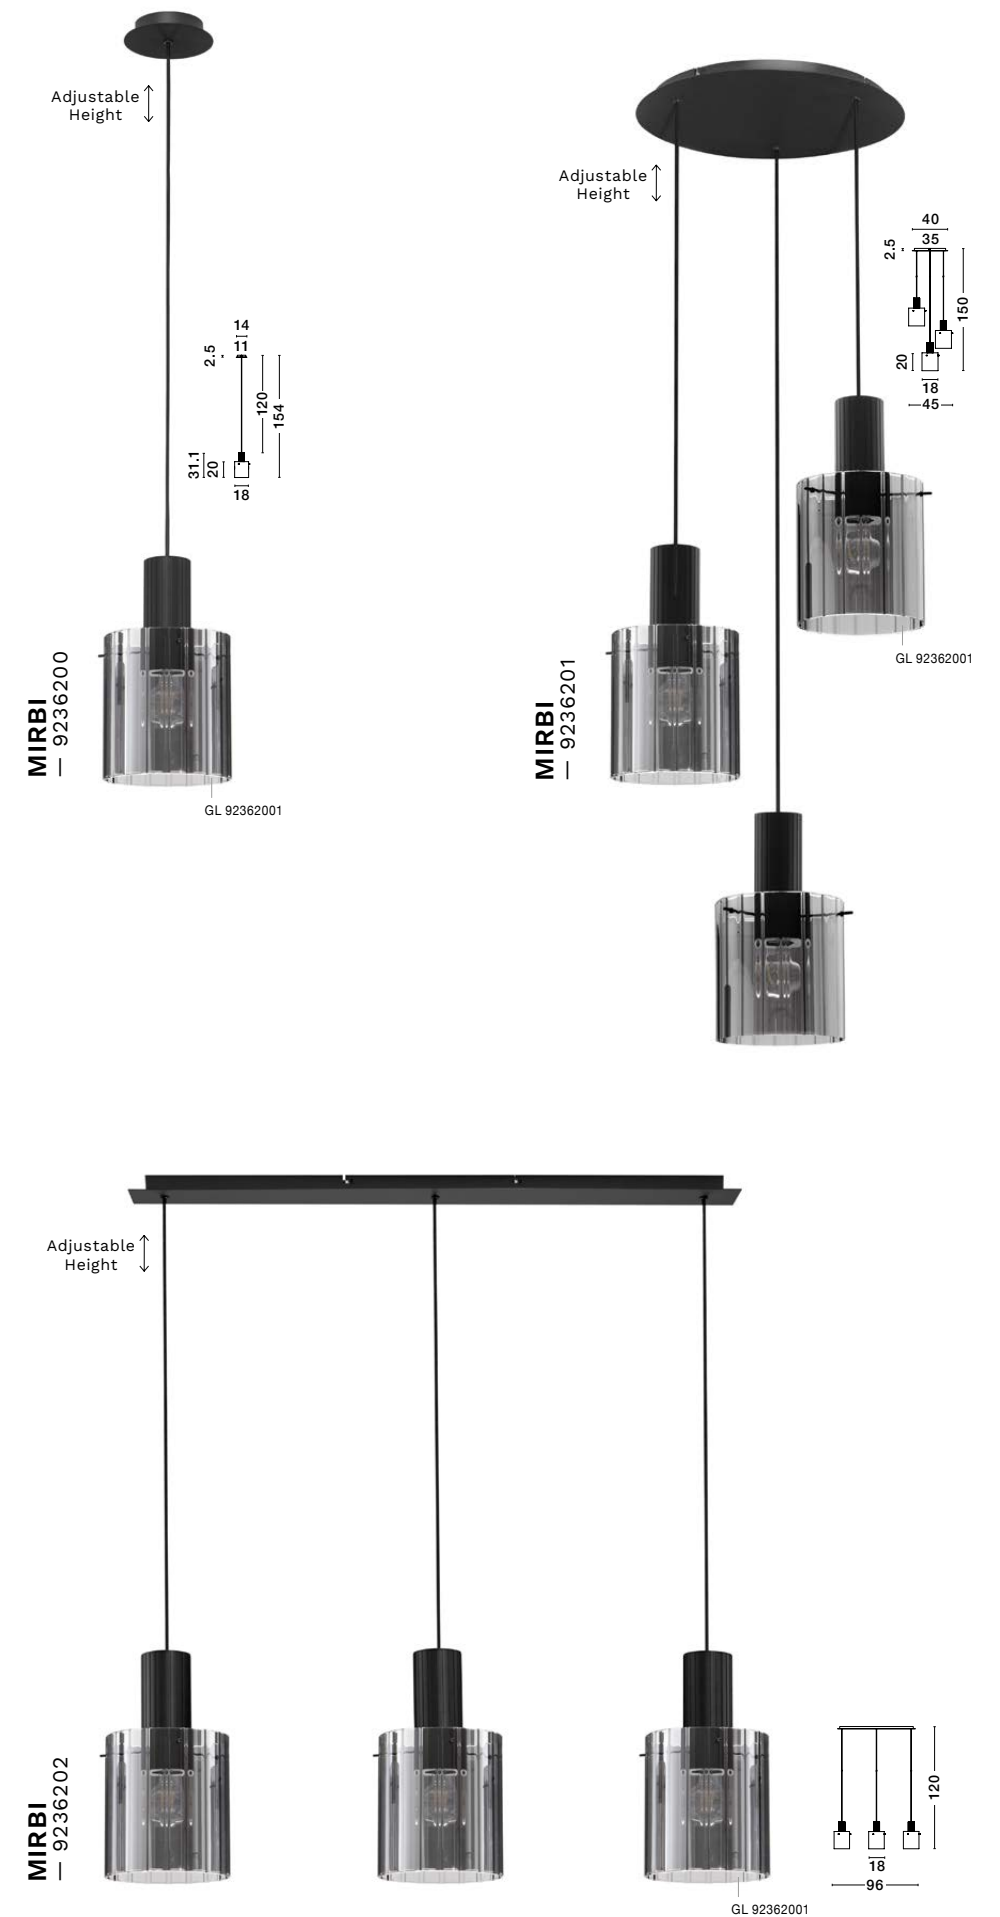

MIRBI
— 9236200

Sandy Black Steel
& Smoky Glass
LED E27 · 1x12 Watt
100-240 Volt
IP20

BULB EXCLUDED

—
D: 18
H: 154 cm

MIRBI
— 9236201

Sandy Black Steel
& Smoky Glass
LED E27 · 3x12 Watt
100-240 Volt
IP20

BULB EXCLUDED

—
D: 45
H: 150 cm

MIRBI
— 9236202

Sandy Black Steel
& Smoky Glass
LED E27 · 3x12 Watt
100-240 Volt
IP20

BULB EXCLUDED

—
L: 96
W: 18
H: 120 cm