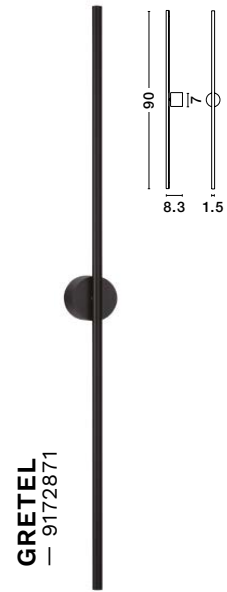

GRETEL
— 9172871

Sandy Black
Aluminium
LED · 15 Watt
220-240 Volt
372Lm · 3000K
IP44

—
L: 90
W: 8.3
H: 7 cm

GRETEL
— 9172871