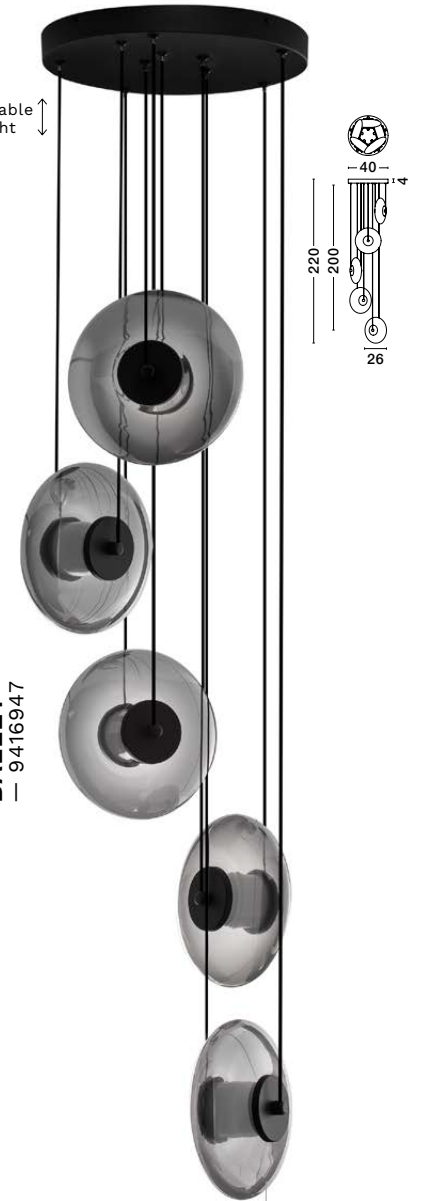

[Triac Dimmable]
Sandy Black Metal
& Smoky Gray Glass
LED · 24 Watt
220-240 Volt
660Lm · 3000K
IP20
—
D: 35
H: 169 cm

BALLET
— 9416945

GL 94169461

BALLET
— 9416948

Adjustable Height

BALLET
— 9416947

GL 94169461