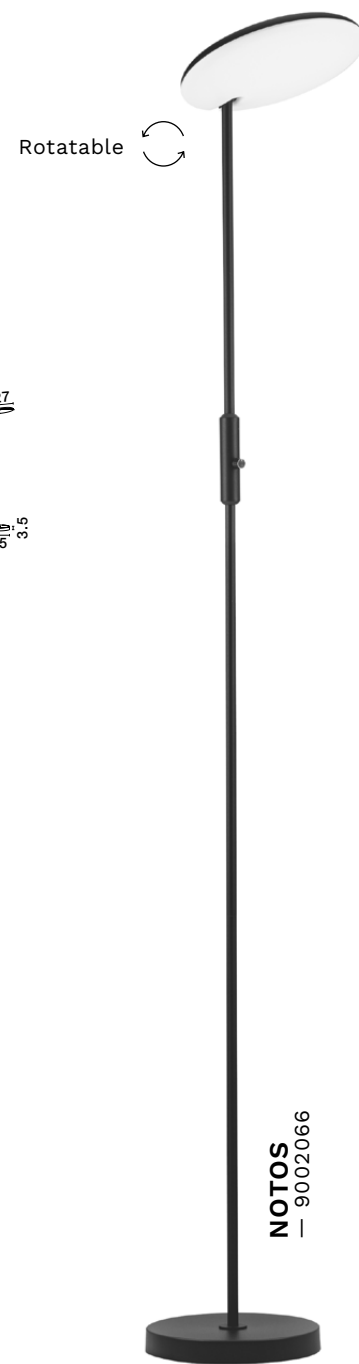

27
205
26
8.5

NOTOS
— 9002066

NOTOS
— 9002065

[Dimmable Switch]
Sandy White
Aluminium & Acrylic
LED · 30 Watt
220-240Volt
2288Lm · 3000K
IP20
Switch On/Off
Cable Length 260 cm
—
D: 27
H: 205 cm

NOTOS
— 9002066

[Dimmable Switch]
Sandy Black
Aluminium & Acrylic
LED · 30 Watt
220-240Volt
2288Lm · 3000K
IP20
Switch On/Off
Cable Length 260 cm
—
D: 27
H: 205 cm