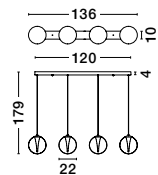

GALEO
— 9416940

[Triac Dimmable]
Sandy Gold Metal
& Clear Glass
LED · 7 Watt
220-240Volt
506Lm · 3000K
IP20
—
D: 22
H: 209 cm

GALEO
— 9416941

[Triac Dimmable]
Sandy Gold Metal
& Clear Glass
LED · 25 Watt
220-240Volt
1765Lm · 3000K
IP20
—
L: 136
W: 22
H: 179 cm

GALEO
— 9416942

[Triac Dimmable]
Sandy Gold Metal
& Clear Glass
LED · 25 Watt
220-240Volt
1765Lm · 3000K
IP20
—
D: 56
H: 179 cm

GALEO
— 9416943

[Triac Dimmable]
Sandy Gold Metal
& Clear Glass
LED · 7 Watt
220-240Volt
506Lm · 3000K
IP20
—
D: 22
H: 162 cm

GALEO
— 9416941