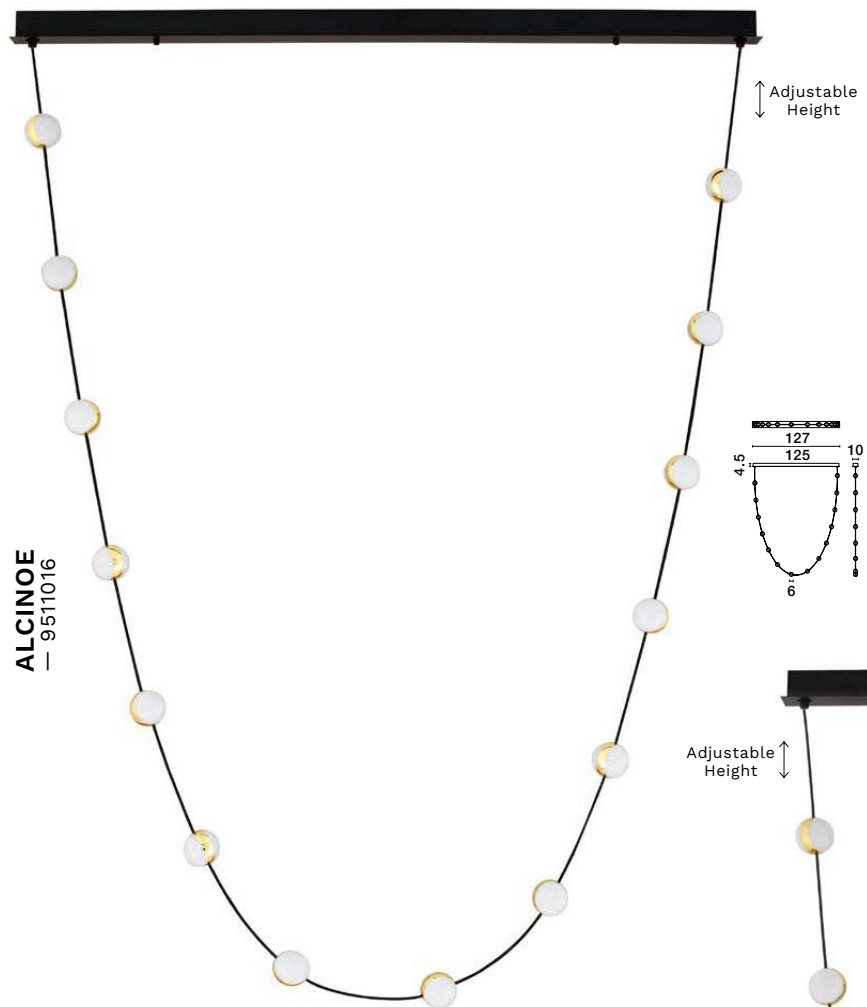

—
D: 84
H: 120 cm

LED [Triac Dimmable] Warm White Dimmer Incl.

ALCINOE
— 9511016

ALCINOE
— 9511016

[Triac Dimmable]
Matt Black & Gold
Aluminium & Acrylic
LED · 46 Watt
220-240Volt
3661Lm · 3000K
IP20
—
L: 127
W: 10
H: 160 cm