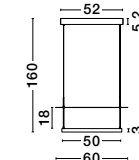

DIONA
— 9580673

DIONA
— 9580673

[Triac Dimmable]
Sandy Black & White
Aluminium
LED · 55 Watt
220-240Volt
3600Lm · 3000K
IP20
—
D: 80
H: 160 cm