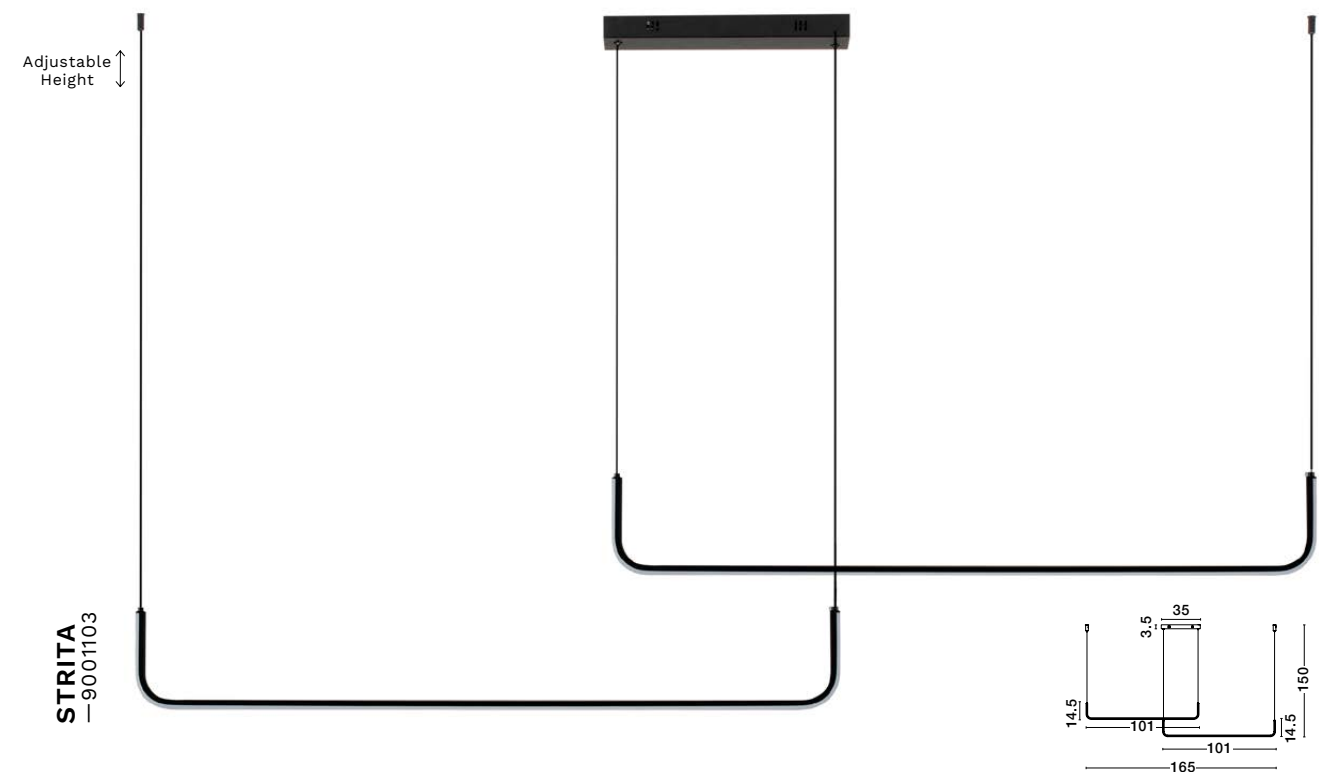

STRITA
— 9001102

Sandy Black Steel
& Aluminium
LED · 20 Watt
220-240Volt
1062Lm · 3200K
IP20
—
L: 101
W: 7
H: 150 cm

STRITA
— 9001103

[Triac Dimmable]
Sandy Black Steel
& Aluminium
LED · 42 Watt
220-240Volt
1849Lm · 3200K
IP20
—
L: 165
W: 7
H: 150 cm