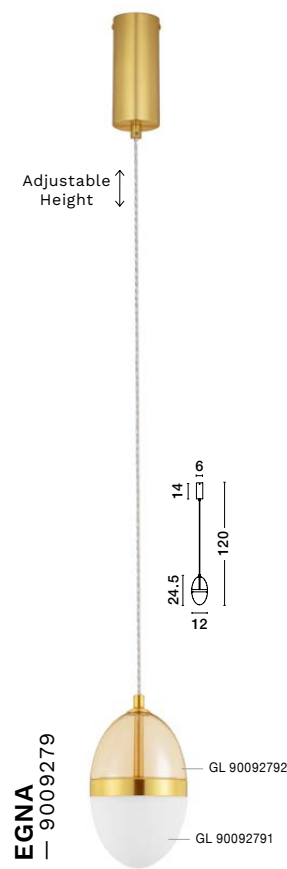

EGNA
— 9009279