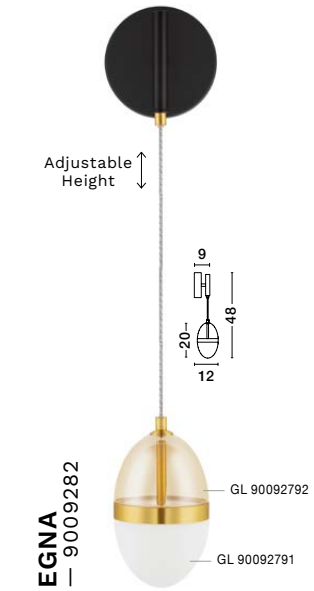

EGNA — 9009282

GL 90092792
GL 90092791