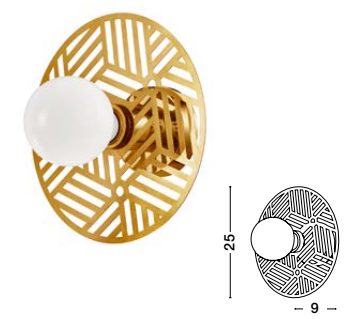

BULB EXCLUDED

—
D: 40
H: 12 cm

ERES
— 9035972

Gold Metal
LED E27 · 1x12 Watt
100-240 Volt
IP20

BULB EXCLUDED

—
D: 25
W: 9 cm

ERES
— 9035972

ERES
— 9035971