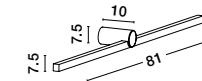

BREGGO
— 9923421