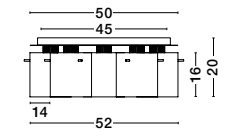

MIRBI
— 9236203

Sandy Black Steel
& Smoky Glass
LED E27 · 3x12 Watt
100-240 Volt
IP20

BULB EXCLUDED

—
D: 37
H: 20 cm

MIRBI
— 9236204

Sandy Black Steel
& Smoky Glass
LED E27 · 5x12 Watt
100-240 Volt
IP20

BULB EXCLUDED

—
D: 52
H: 20 cm