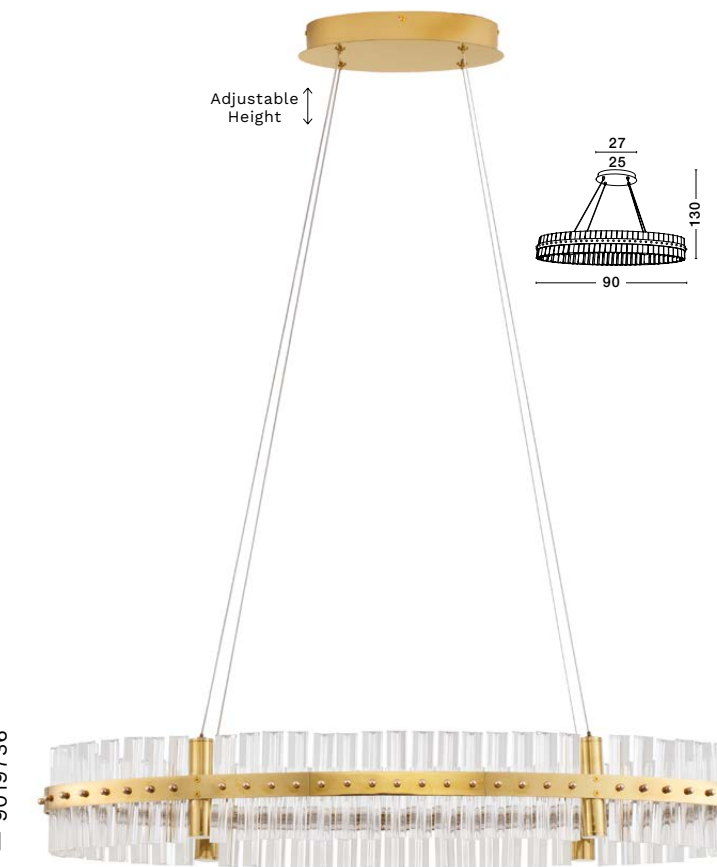

KEZO
— 9019734

[Triac Dimmable]
Platinum Gold
Stainless Steel
& Glass
LED · 56 Watt
220-240Volt
6339Lm · 3500K
IP20

—
D: 78
H: 130 cm

KEZO
— 9019735

[Triac Dimmable]
Platinum Gold
Stainless Steel
& Glass
LED · 67 Watt
220-240Volt
5709Lm · 3500K
IP20

—
D: 60
H: 140 cm

KEZO
— 9019736

[Triac Dimmable]
Platinum Gold
Stainless Steel
& Glass
LED · 45 Watt
220-240Volt
4402Lm · 3500K
IP20

—
L: 90
H: 130 cm

KEZO
— 9019733

KEZO
— 9019734

KEZO
— 9019735

KEZO
— 9019736

KLELIA
— 9236395

[Triac Dimmable]
Brass Gold Metal
& Clear Acrylic
LED · 17 Watt
220-240 Volt
1451Lm · 3000K
IP20

—
D: 15
H: 140 cm

KLELIA
— 9236396

[Triac Dimmable]
Brass Gold Metal
& Clear Acrylic
LED · 40 Watt
220-240 Volt
3384Lm · 3000K
IP20

—
L: 97
W: 15
H: 120 cm

KLELIA
— 9236393

[Triac Dimmable]
Brass Gold Metal
& Clear Acrylic
LED · 30 Watt
220-240 Volt
2482Lm · 3000K
IP20

—
D: 15
H: 150 cm

KLELIA
— 9236394

[Triac Dimmable]
Brass Gold Metal
& Clear Acrylic
LED · 34 Watt
220-240 Volt
2911Lm · 3000K
IP20