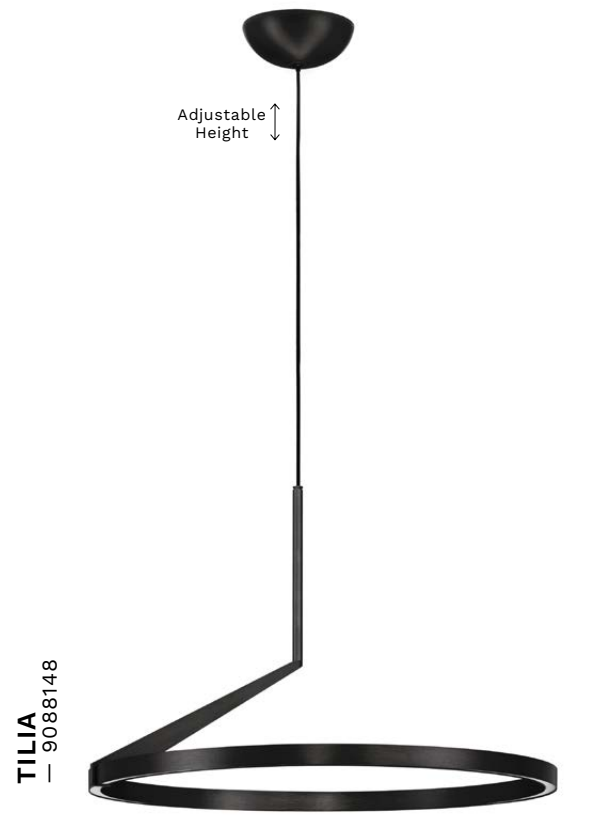

D: 60
H: 20 cm

TILIA
— 9088148

[Triac Dimmable]
Sandy Black
Aluminium
LED · 31 Watt
220-240 Volt
2210Lm · IP20
2700-3000-4000K
CCT Dip Switch
LIGHT UP & DOWN

D: 60
H: 250 cm

TILIA
— 9088149

[Touch Dimmable]
Sandy Black
Aluminium
LED · 16 Watt
220-240 Volt
612Lm · 3000K
IP20

D: 22
H: 38 cm

TILIA
— 9088148

TILIA
— 9088146

TILIA
— 9088147

TILIA
— 9088149

Touch Dimmable

TILIA
— 9088150

TILIA
— 9088143