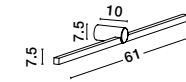

BREGGO
— 9923419