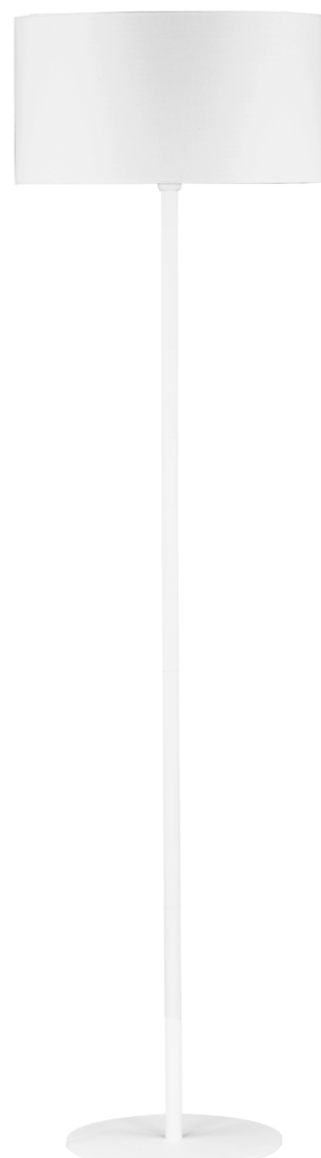

SIBNIA
— 9695331

SIBNIA
— 9695332

SIBNIA
— 9695333

SIBNIA
— 9695331

Sandy Black Metal & Fabric
LED E27 · 1x12Watt
100-240Volt · IP20

BULB EXCLUDED
Switch On/Off
Cable Length 250 cm

—
D: 45
H: 164.8 cm

SIBNIA
— 9695332