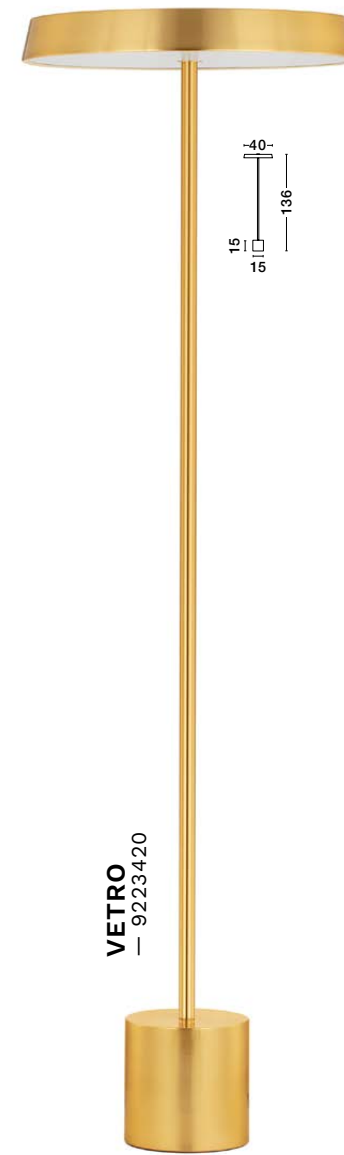

VETRO
— 9223420

Satin Gold Aluminium
& Acrylic
Black Fabric Cable
LED · 33 Watt
220-240 Volt
2666Lm · 3000K
IP20
Switch On/Off
Cable Length 250 cm
—
D: 40
H: 136 cm