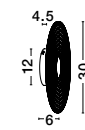

NOUS

— 9236397

Brass Gold Metal
& Amber Glass
LED · 8 Watt
220-240Volt
304Lm · 3000K
IP20

—
D: 30
W: 8
H: 60 cm

NOUS

— 9236398

Brass Gold Metal
& Amber Glass
LED · 8 Watt
220-240Volt
304Lm · 3000K
IP20

—
D: 30
W: 6
H: 30 cm

NOUS

— 9236498

Black Nickel
& Smoky Glass
LED · 8 Watt
220-240Volt
72Lm · 3000K
IP20

—
D: 30
W: 6
H: 30 cm

NOUS
— 9236398