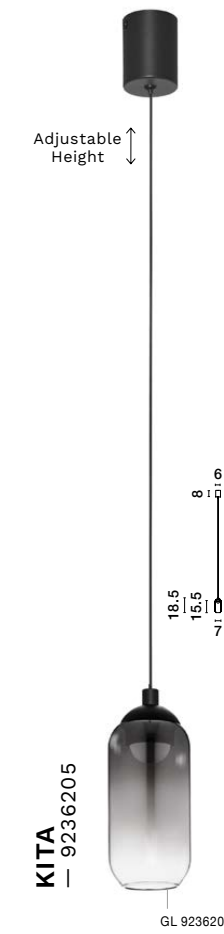

KITA
— 9236205

Sandy Black Metal
& Smoky Glass
LED · 6 Watt
220-240Volt
457Lm · 3000K
IP20

—
D: 7
H: 154 cm

KITA
— 9236206

Sandy Black Metal
& Smoky Glass
LED · 6 Watt
220-240Volt
457Lm · 3000K
IP20

—
D: 10
H: 125 cm

KITA
— 9236207

[Triac Dimmable]
Sandy Black Metal
& Smoky Glass
LED · 28 Watt
220-240 Volt
2222Lm · 3000K
IP20

—
D: 43
H: 150 cm

KITA
— 9236208

[Triac Dimmable]
Sandy Black Metal
& Smoky Glass
LED · 28 Watt
220-240 Volt
2222Lm · 3000K
IP20

—
L: 102
W: 12
H: 120 cm