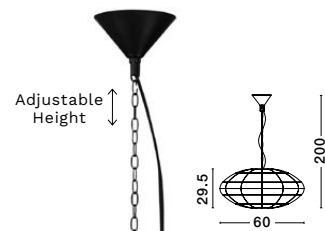

BOLA
— 9586522

Dried Water Hyacinth
Black Fabric Wire
& Base
LED E27 · 1x12 Watt
100-240 Volt
IP20
BULB EXCLUDED
—
D: 81.5
H¹: 24
H²: 200 cm

BOLA
— 9586523

Dried Water Hyacinth
Black Fabric Wire
& Base
LED E27 · 1x12 Watt
100-240 Volt
IP20
BULB EXCLUDED
—
D: 60
H¹: 29.5
H²: 200 cm