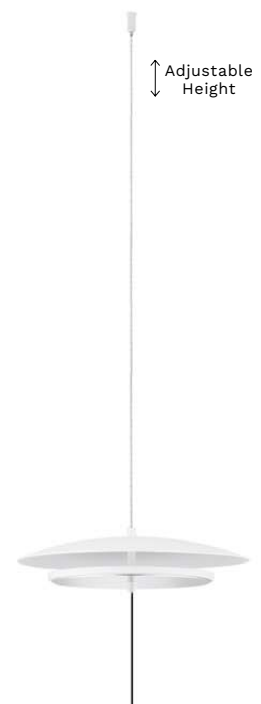

OLOS
— 9580702