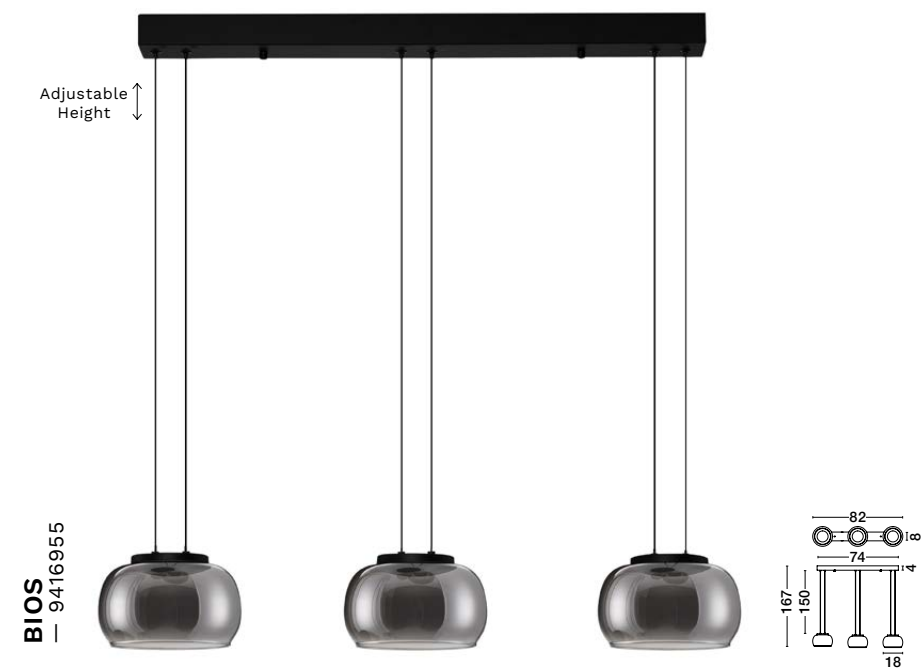

BIOS
— 9416955