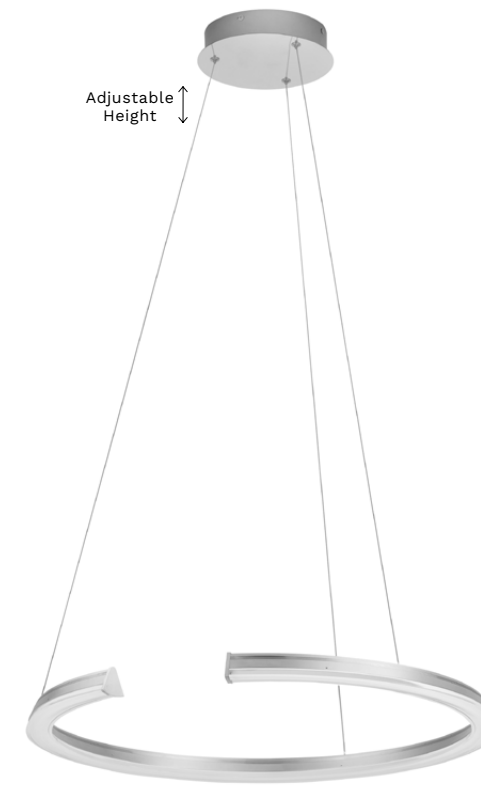

ELMO
— 9019732

[Triac Dimmable]
Chrome Stainless Steel, Aluminium & Acrylic
LED · 48 Watt
220-240Volt
2986Lm · 3500K
IP20
—
L: 90
H: 125 cm

ELMO
— 9019729