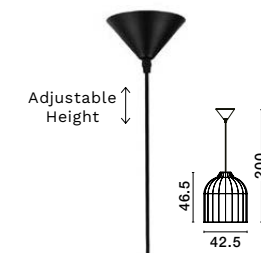

BOLA
— 9586524

Dried Water Hyacinth
Black Fabric Wire
& Base
LED E27 · 1x12 Watt
100-240 Volt
IP20

BULB EXCLUDED

D: 51
H¹: 52
H²: 200 cm

BOLA
— 9586525

Dried Water Hyacinth
Black Fabric Wire
& Base
LED E27 · 1x12 Watt
100-240 Volt
IP20

BULB EXCLUDED

D: 42.5
H¹: 46.5
H²: 200 cm

BOLA
— 9586526

Dried Water Hyacinth
Black Fabric Wire
& Base
LED E27 · 1x12 Watt
100-240 Volt
IP20

BULB EXCLUDED

D: 42
H¹: 47
H²: 200 cm

BOLA
— 9586525