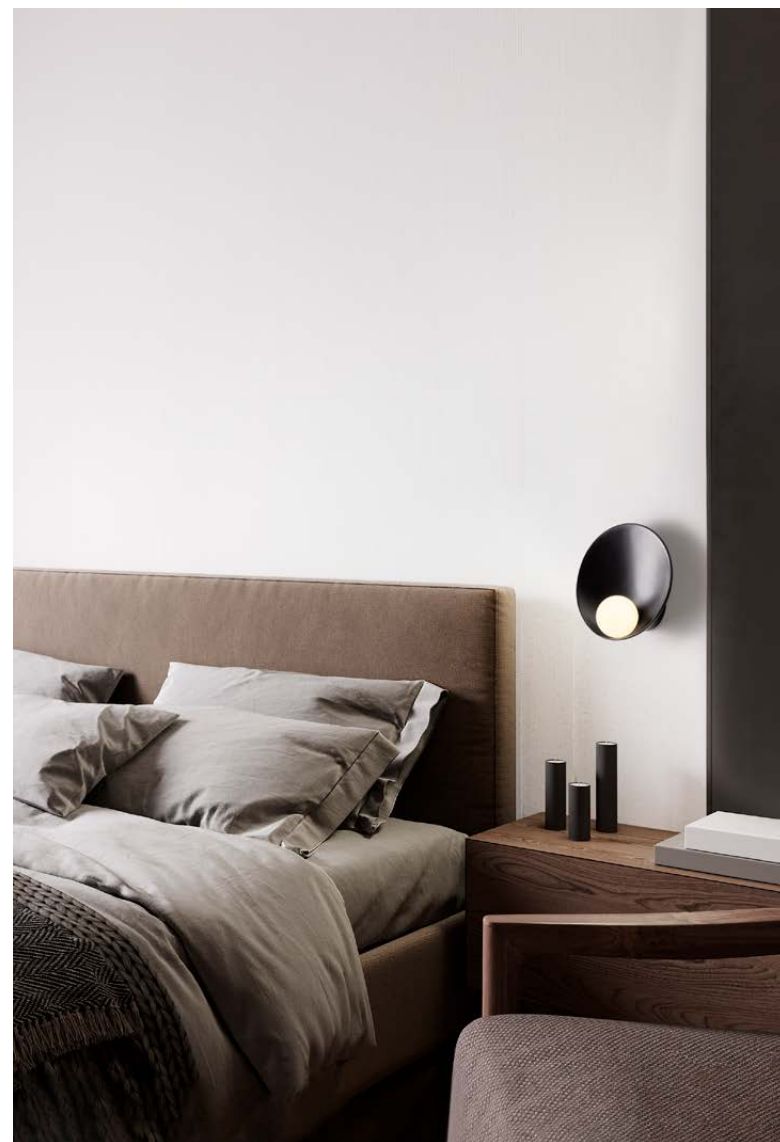

MINIM
— 9006090

Sandy White Steel
& Opal Glass
LED G9 · 1x5 Watt
100-240 Volt
IP20

BULB EXCLUDED

—
D: 23
W: 12
H: 23 cm

MINIM
— 9006091

Sandy Black Steel
& Opal Glass
LED G9 · 1x5 Watt
100-240 Volt
IP20

BULB EXCLUDED

—
D: 23
W: 12
H: 23 cm

MINIM
— 9006090

MINIM
— 9006091

IONA
— 9030740

Sandy White
Aluminium
LED · 3 Watt
220-240 Volt
119Lm · 3000K
IP20

—
D: 12.5
W: 5 cm

IONA
— 9030741

Sandy Black
Aluminium
LED · 3 Watt
220-240 Volt
119Lm · 3000K
IP20

—
D: 12.5
W: 5 cm

IONA
— 9030740

IONA
— 9030741

BLOB
— 9006092

BLOB
— 9006093

BLOB
— 9006092

Sandy White Steel
& Opal Glass
LED G9 · 1x5 Watt
100-240 Volt
IP20

BULB EXCLUDED

—
L: 12
W: 13
H: 30 cm

BLOB
— 9006093

Sandy White Steel
& Opal Glass
LED G9 · 1x5 Watt
100-240 Volt
IP20

BULB EXCLUDED

—
L: 12
W: 13
H: 30 cm