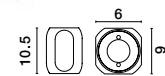

ELLI
— 9088113