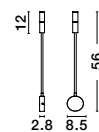

NOIMA

— 9540256

Sandy White
Aluminium & Steel
LED · 9 Watt
220-240Volt
543Lm · 3000K
IP20

L: 28.5
W: 8.5
H: 10 cm

NOIMA
— 9540256

Rotatable

NOIMA

— 9540257

Sandy Black
Aluminium & Steel
LED · 9 Watt
220-240Volt
543Lm · 3000K
IP20

L: 28.5
W: 8.5
H: 10 cm

NOIMA
— 9540257

Rotatable

SONICA

— 9701620

Sandy Black
Aluminium
LED · 6 Watt
220-240Volt
453Lm · 3000K
Switch on/off
IP44

D: 8.5
W: 2.8
H: 56 cm

SONICA

— 9701621

Sandy White
Aluminium
LED · 6 Watt
220-240Volt
453Lm · 3000K
Switch on/off
IP44

D: 8.5
W: 2.8
H: 56 cm

SONICA
— 9701621

Adjustable

On / Off

SONICA
— 9701620

Adjustable

On / Off