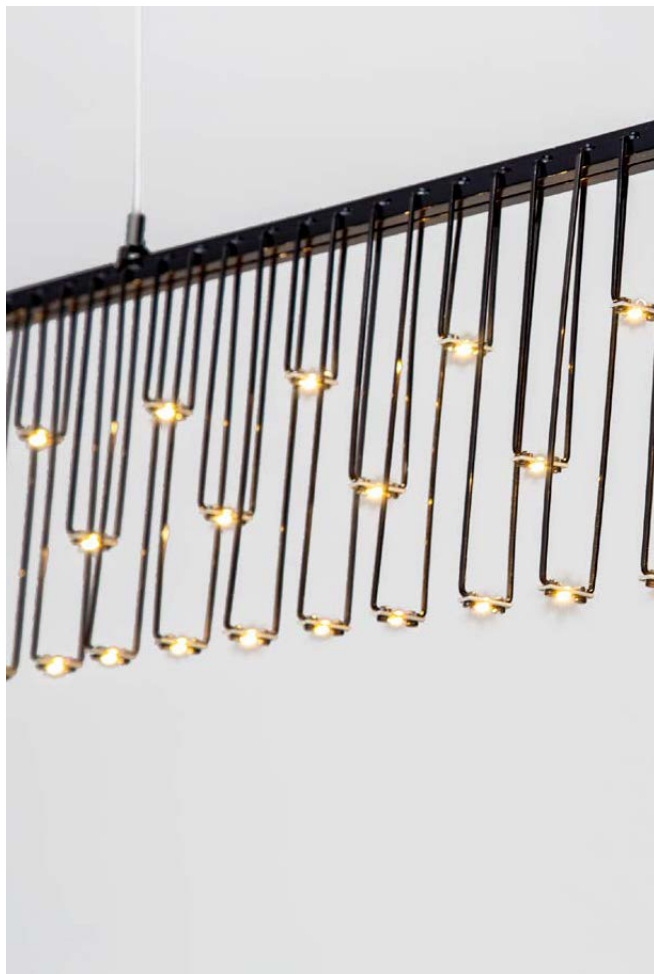

—
D: 80
H: 150 cm

STELLAR
— 9186979

[Triac Dimmable]
Black Chrome
Copper Metal
LED · 36 Watt
220-240 Volt
3073Lm · 3000K
IP20

—
D: 100
H: 150 cm

STELLAR
— 9186973

STELLAR
— 9186981

STELLAR
— 9186983

STELLAR
— 9186973