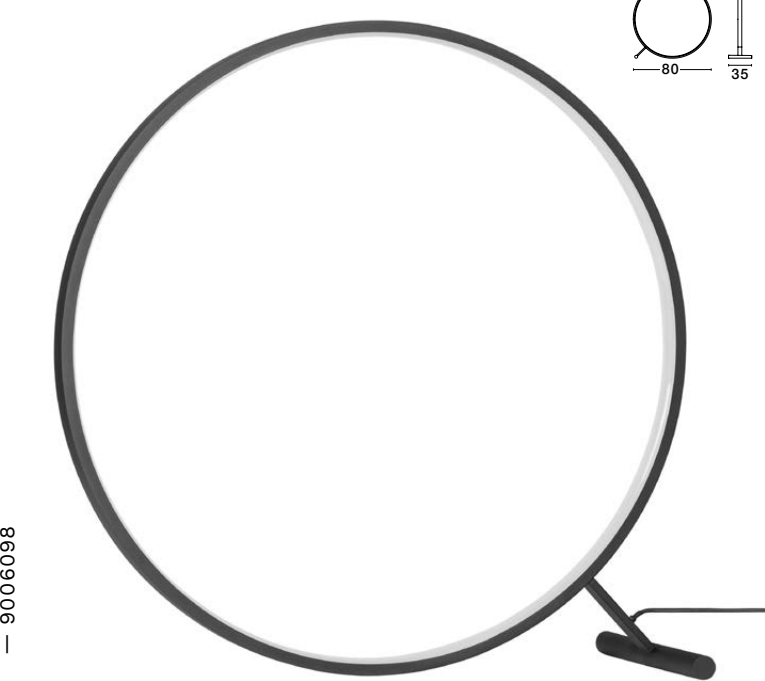

HOLA
— 9006098

Sandy Gold
Aluminium
LED · 46 Watt
220-240 Volt
3757Lm · 3000K
IP20
Switch On/Off
Cable Length 250 cm

—
D: 80
W: 35
H: 80 cm

HOLA
— 9006098