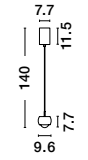

CONGA
— 9002068