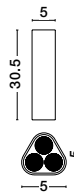

ETHO
— 9695105

ETHO
— 9695106