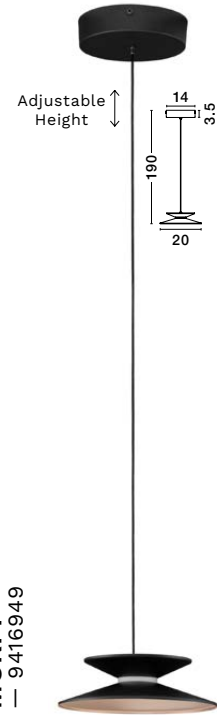

ANAFI
— 9695275

ANAFI
— 9695276

ANAFI
— 9695277

MORFI
— 9416949

[Triac Dimmable]
Sandy Black Metal
& Gold Acrylic
LED · 5 Watt
220-240 Volt
165Lm · 3000K
IP20
—
D: 20
H: 190 cm

MORFI
— 9416950

[Triac Dimmable]
Sandy Black Metal
& Gold Acrylic
LED · 15 Watt
220-240 Volt
480Lm · 3000K
IP20
—
D: 42
H: 161 cm