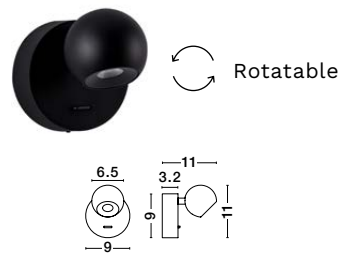

SFERA

— 9540255