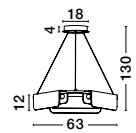

AIDER
— 9019758