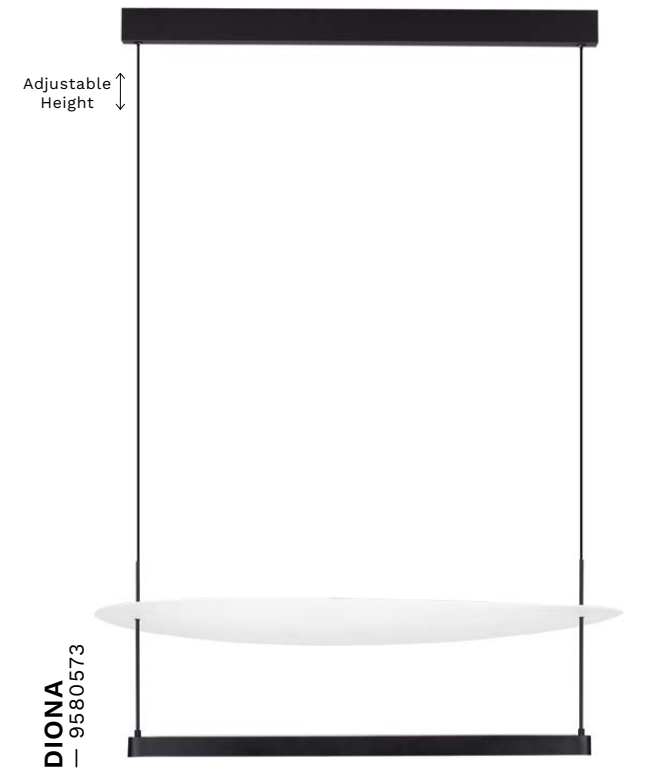

DIONA
— 9580573