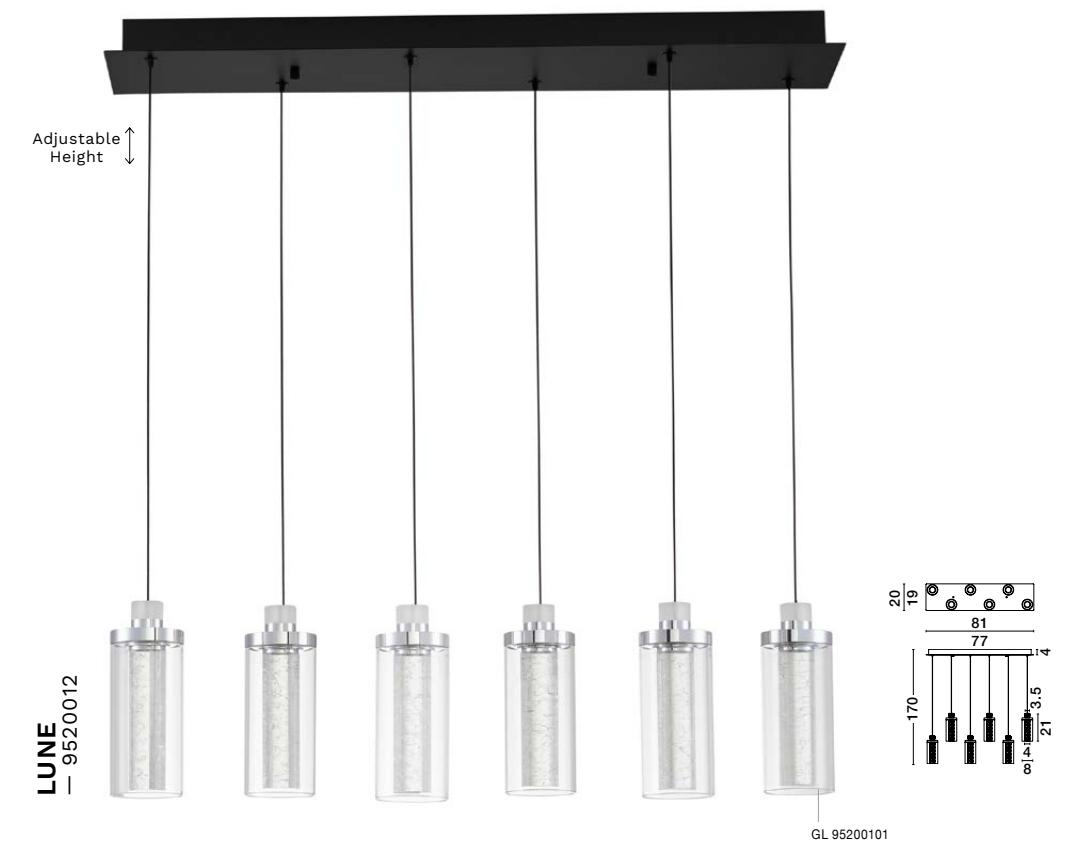

IFOS
— 9511015

[Triac Dimmable]
Sandy Black
& Chrome Metal
Clear Acrylic
LED · 87 Watt
220-240 Volt
5057Lm · 3000K
IP20
—
D: 60
H: 210 cm

LUNE
— 9520010

Chrome Steel
& Aluminium
Clear Glass
Sandy Black Canopy
LED · 9 Watt
220-240Volt
404Lm · 3000K
IP20
—
D: 14
H₁: 21
H₂: 210 cm

LUNE
— 9520011

[Triac Dimmable]
Chrome Steel
& Aluminium
Clear Glass
Sandy Black Canopy
LED · 38 Watt
220-240Volt
1254Lm · 3000K
IP20
—
D: 38
H: 190 cm

LUNE
— 9520012

[Triac Dimmable]
Chrome Steel
& Aluminium
Clear Glass
Sandy Black Canopy
LED · 44 Watt
220-240Volt
1450Lm · 3000K
IP20
—
L: 81
W: 20
H: 170 cm