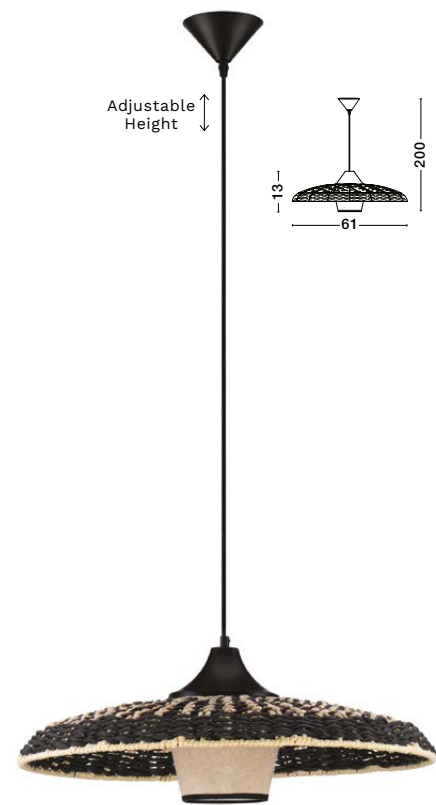

CAPA
— 9586520

CAPA
— 9586520