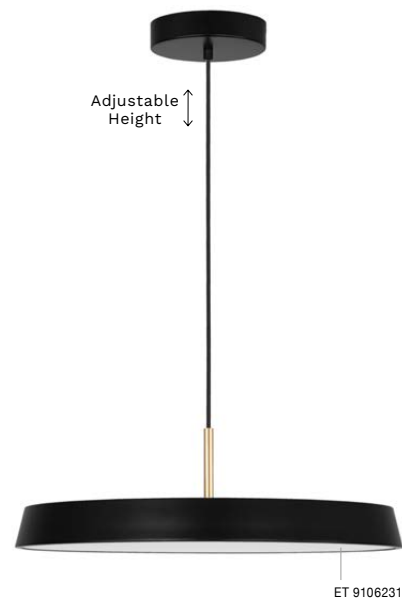

VETRO
— 910621

Matt White Aluminium
& Acrylic
White Fabric Wire
LED · 37 Watt
220-240 Volt
4275Lm · 3000K
IP20
—
D: 50
H: 130 cm

VETRO
— 910622