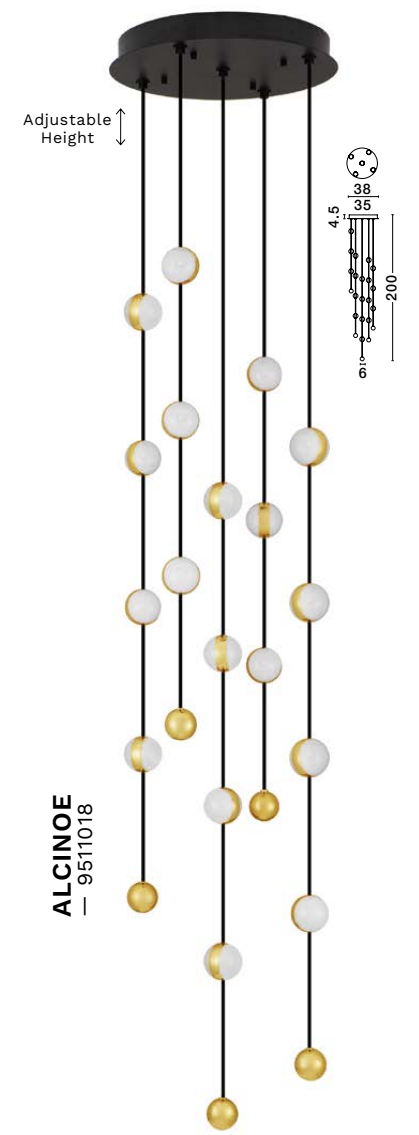

LUNE
— 9520011

[Triac Dimmable]
Chrome Steel
& Aluminium
Clear Glass
Sandy Black Canopy
LED · 38 Watt
220-240Volt
1254Lm · 3000K
IP20
—
D: 38
H: 190 cm

LUNE
— 9520012

[Triac Dimmable]
Chrome Steel
& Aluminium
Clear Glass
Sandy Black Canopy
LED · 44 Watt
220-240Volt
1450Lm · 3000K
IP20
—
L: 81
W: 20
H: 170 cm