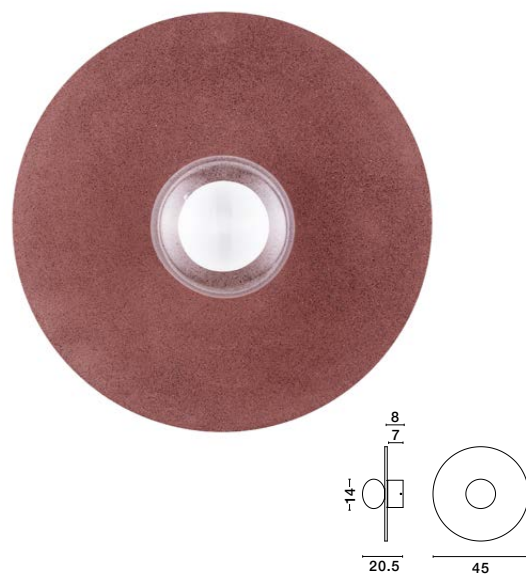

D: 45
W: 20.5 cm

**YOU CAN REPLACE OUR
GLASS WITH E27 LAMP.**

VRAHOS
— 9540245

VRAHOS
— 9540334

ZERO
— 9577017

ZERO
— 9577018

ZERO
— 9577019

ZERO
— 9577020