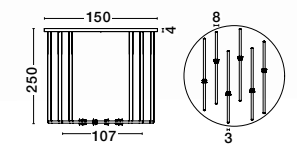

D: 150
H: 250 cm

STALACTITE
— 9236409

[Triac Dimmable]
Sandy Black
Aluminium & Acrylic
Black Artificial
Ceramic
LED · 36 Watt
220-240Volt
2811Lm · 3000K
IP20

L: 120
W: 43
H: 250 cm

STALACTITE
9236408

ANAPNOE
— 9695283