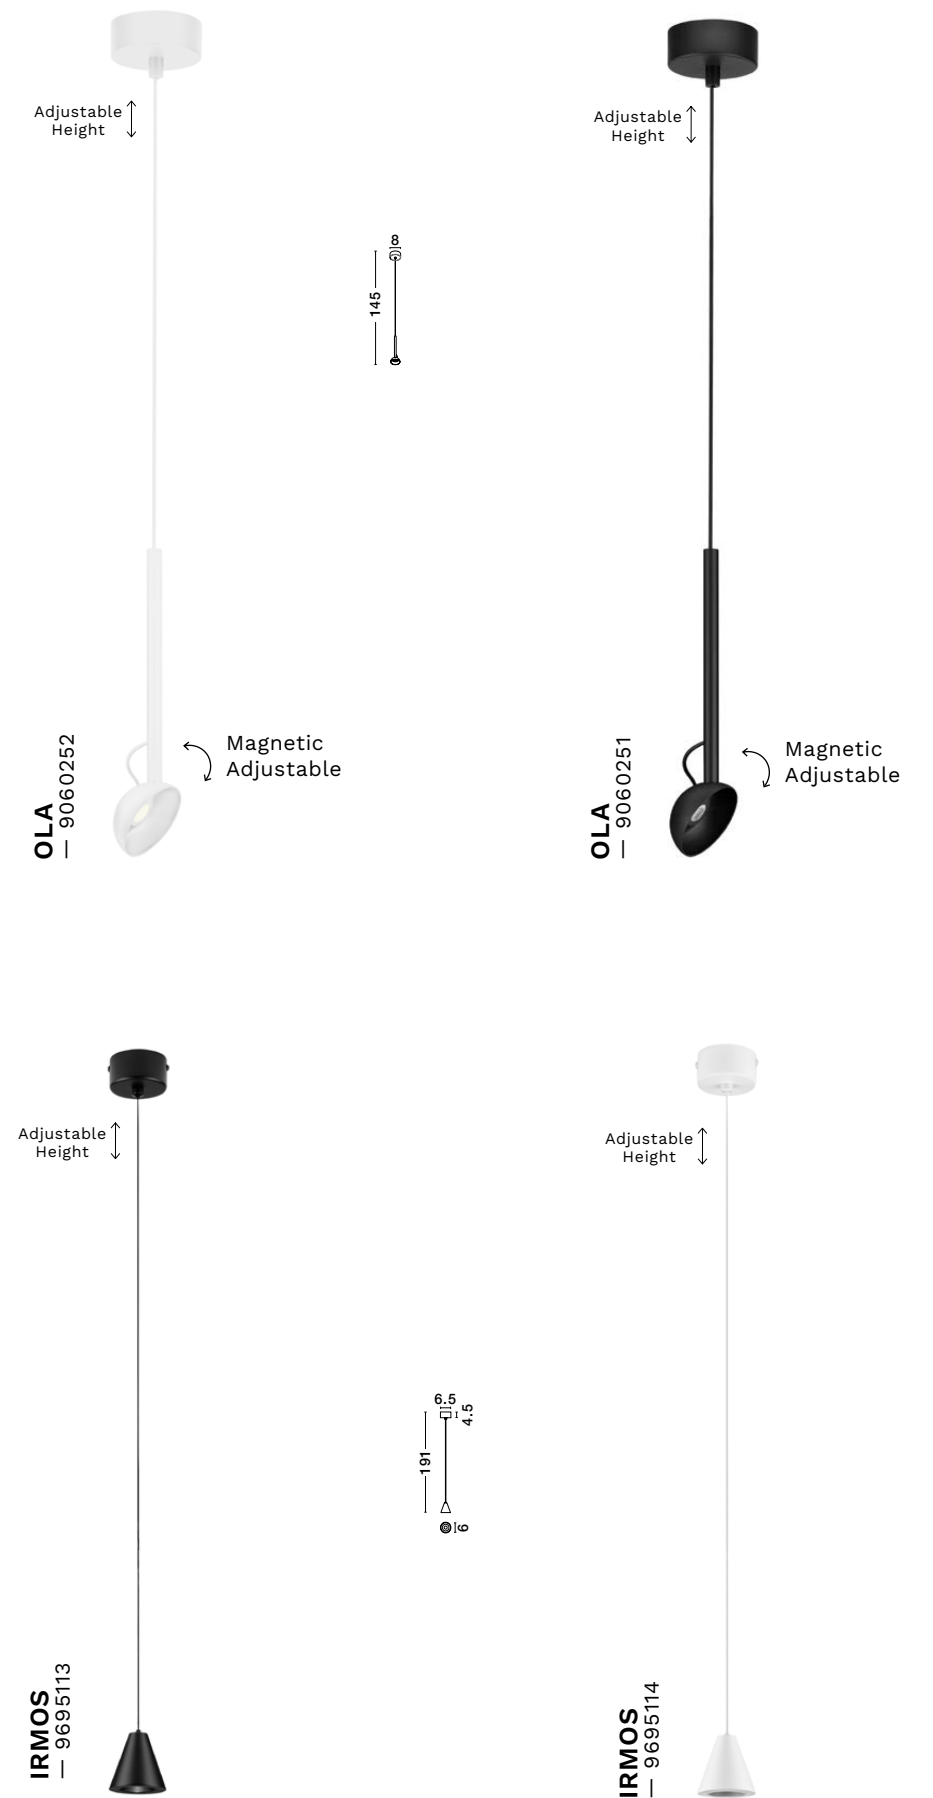

OLA
— 9060251

Sandy Black
Aluminium & Steel
LED · 4 Watt
220-240Volt
256Lm · 3000K
IP20

—
D: 8
H: 145 cm

OLA
— 9060252

Sandy White
Aluminium & Steel
LED · 4 Watt
220-240Volt
256Lm · 3000K
IP20

—
D: 8
H: 145 cm

IRMOS
— 9695113

Sandy Black
Aluminium
LED · 5 Watt
220-240Volt
371Lm · 3000K
IP20

—
D: 6
H: 191 cm

IRMOS
— 9695114

Sandy White
Aluminium
LED · 5 Watt
220-240Volt
371Lm · 3000K
IP20

—
D: 6
H: 191 cm