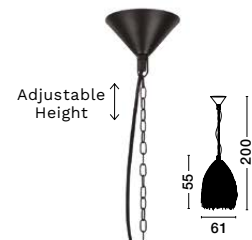

HAY
— 9586516

HAY
— 9586517

Natural Seagrass
Black Fabric Wire
& Base
LED E27 · 1x12 Watt
100-240 Volt
IP20

BULB EXCLUDED

D: 32
H¹: 70
H²: 200 cm