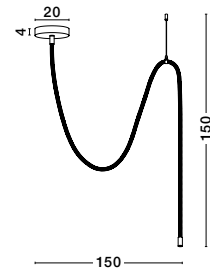

ILANE
— 9780103

[Triac Dimmable]
Sandy Black Steel
& Silicone Rope
LED · 33 Watt
220-240Volt
2499Lm · 3000K
IP20

—
Total cable Length:
300 cm
L: 150
W: 2.5
H: 150 cm

VALENTIN
— 9030636

[Triac Dimmable]
Brass Gold
Aluminium & Acrylic
LED · 35 Watt
220-240 Volt
2995Lm · 3000K
IP20
—
D: 52
H: 120 cm