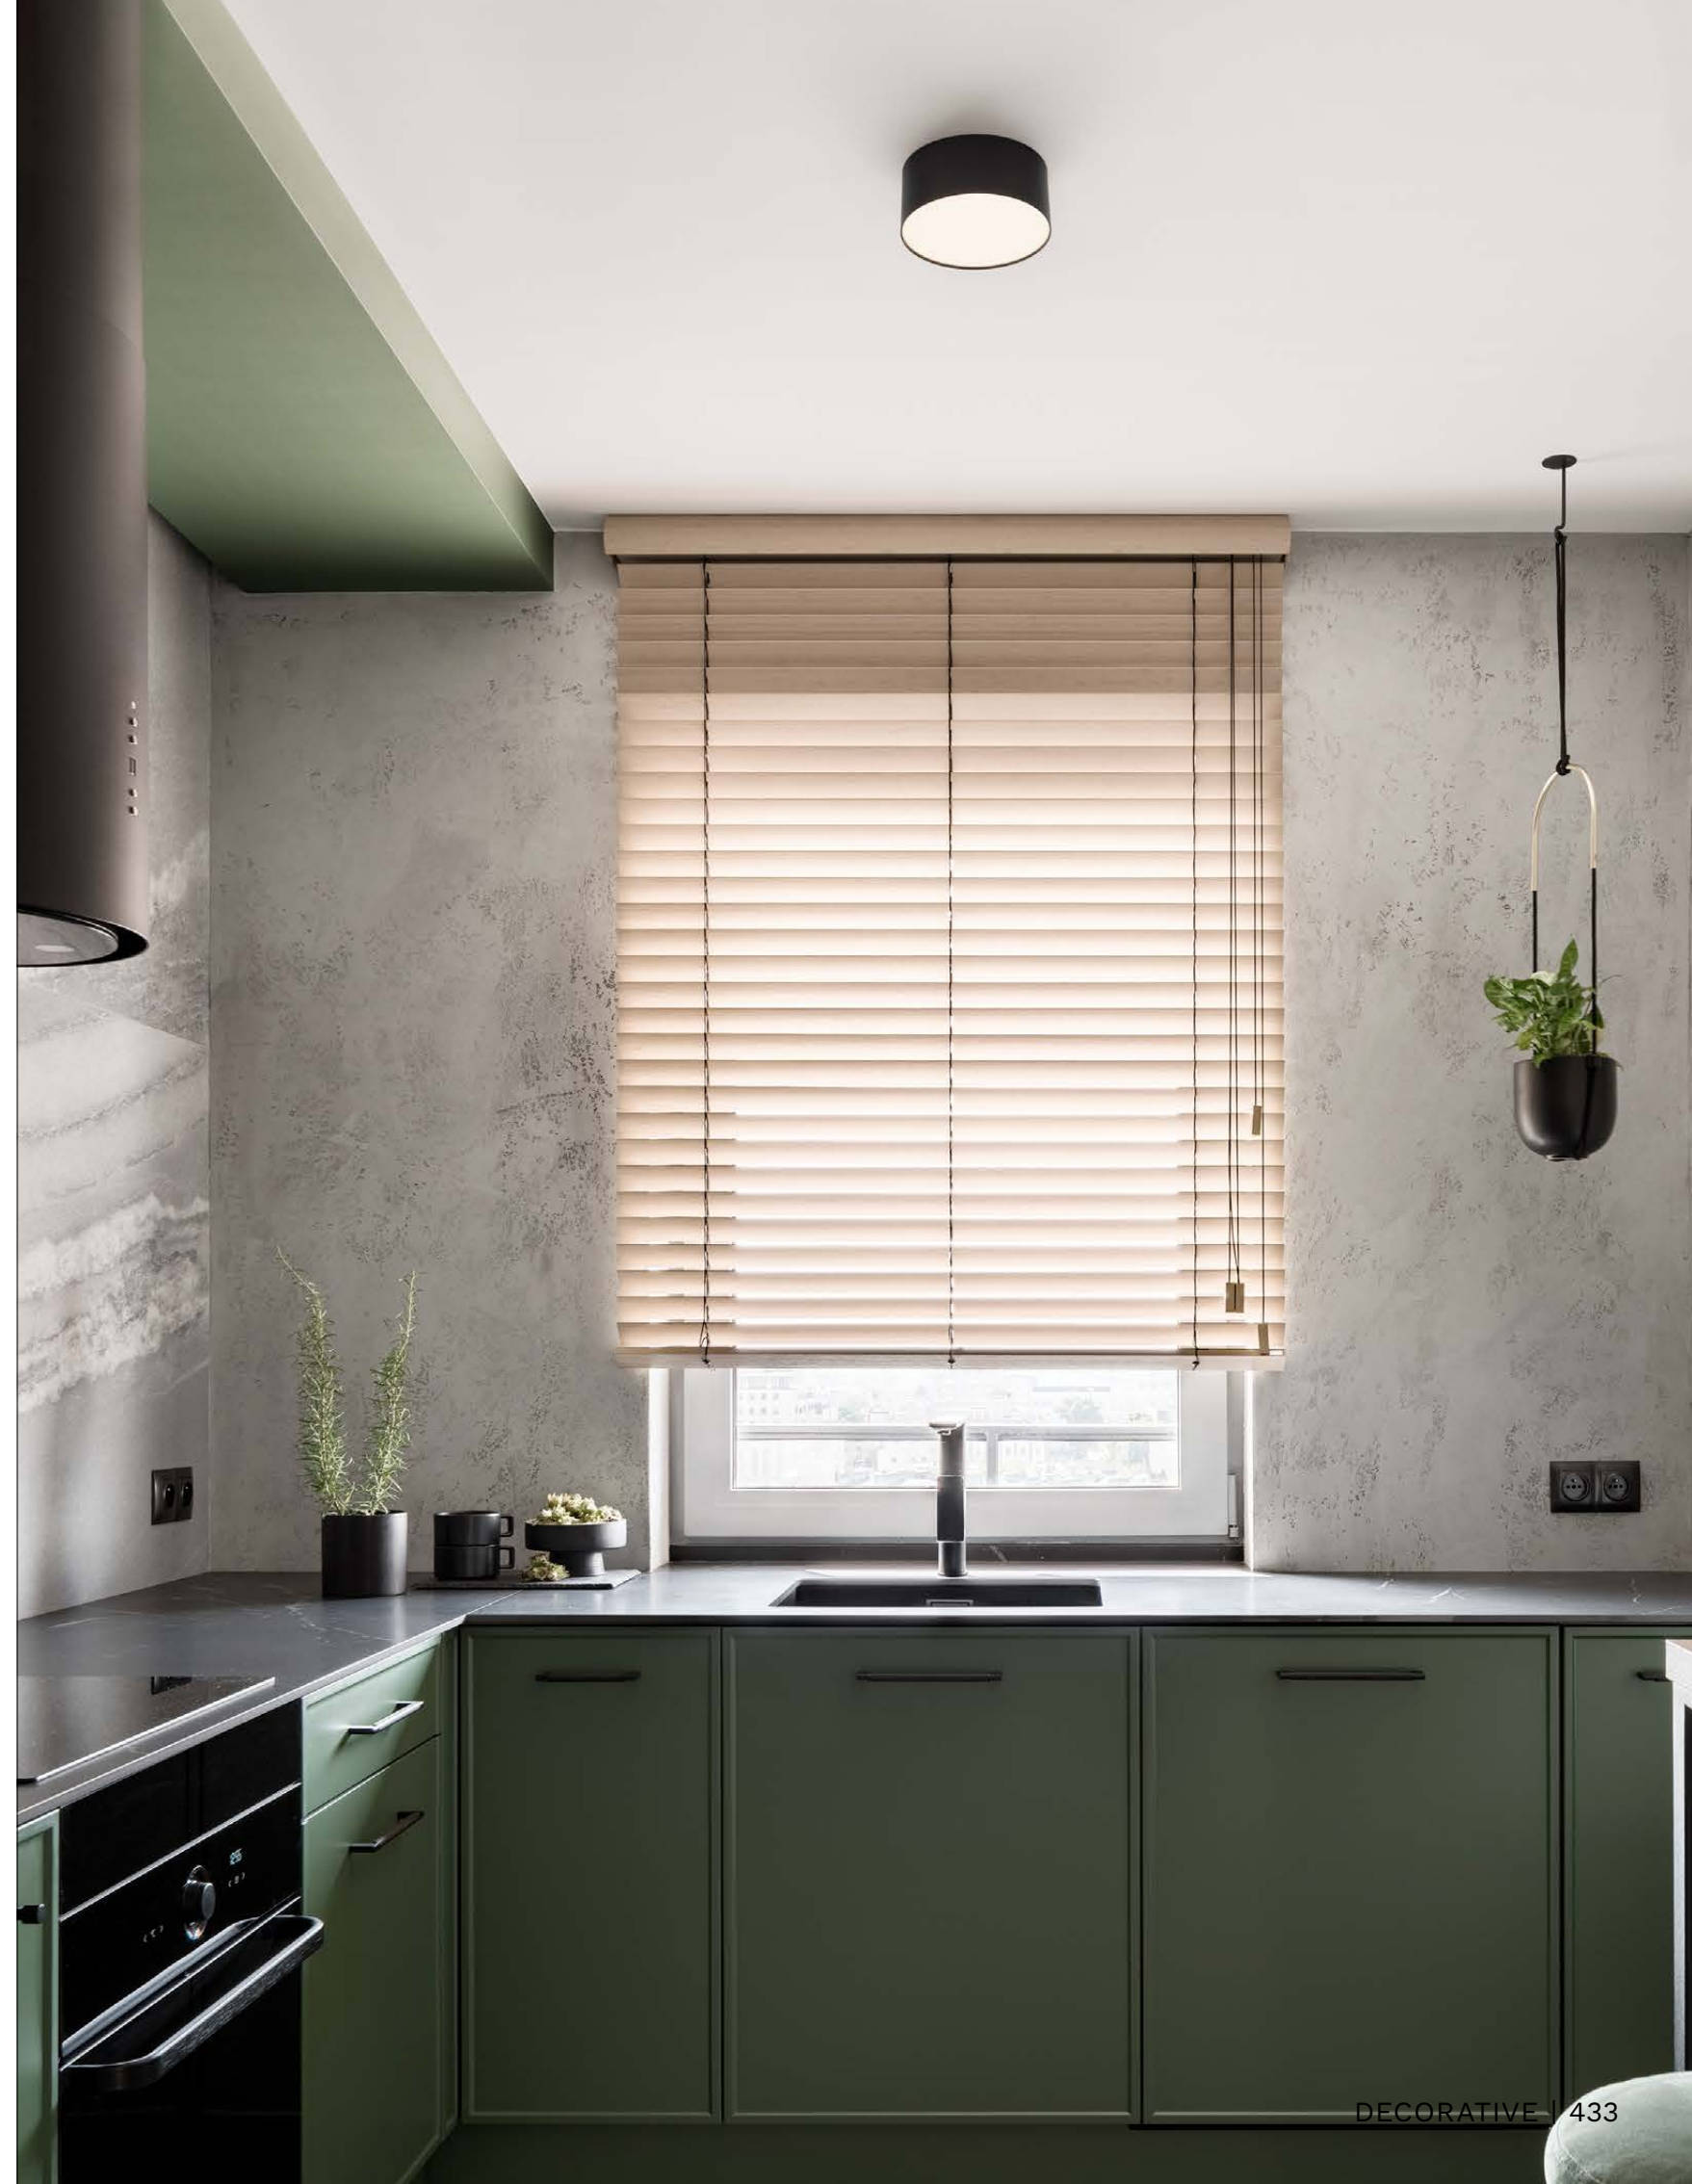

LULDO

— 9030727

Sandy White
Aluminium & Acrylic
LED · 16 Watt
220-240 Volt
976Lm · 3000K
IP20

—
D: 14
H: 6.5 cm

LULDO

— 9030728

Sandy Black
Aluminium & Acrylic
LED · 16 Watt
220-240 Volt
976Lm · 3000K
IP20

—
D: 14
H: 6.5 cm

LULDO

— 9030725

Sandy White
Aluminium & Acrylic
LED · 10 Watt
220-240 Volt
588Lm · 3000K
IP20

—
D: 11
H: 6.5 cm

LULDO

— 9030726

Sandy Black
Aluminium & Acrylic
LED · 10 Watt
220-240 Volt
588Lm · 3000K
IP20

—
D: 11
H: 6.5 cm