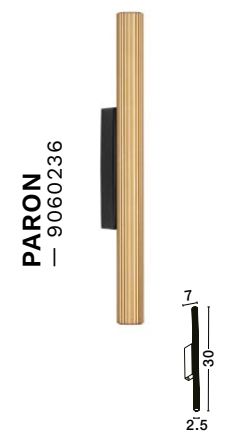

L: 62.5
W: 6
H: 14.5 cm

KIMA
— 9006094

PARON
— 9060234

PARON
— 9060235

PARON
— 9060236

PARON
— 9060237

PARON
— 9060238

PARON
— 9060239