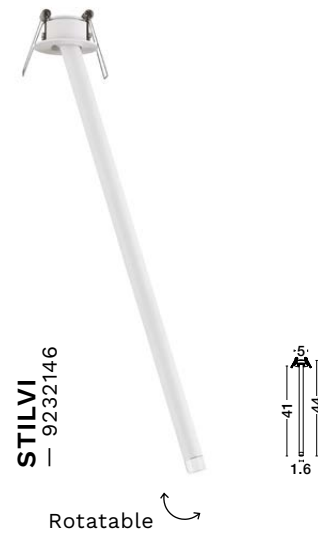

ORNOS
— 9232143

Sandy Black
Aluminium
LED · 4 Watt
220-240Volt
177Lm · 3000K
IP20
Beam Angle 25°
—
D: 5
H: 70 cm

STILVI
— 9232144

STILVI
— 9232146

Rotatable

STILVI
— 9232148

STILVI
— 9232145

STILVI
— 9232147