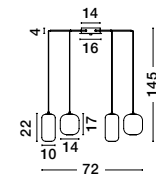

—
L: 95
W: 14
H: 145 cm

AELIA
— 9009145

Matt Black Metal
& Smoky Gray Glass
LED · 3 Watt
220-240Volt
478Lm · 3000K
IP20

—
D: 14
W: 20.5
H: 22 cm

AELIA
— 9009143

AELIA
— 9009143

[Triac Dimmable]
Matt Black Metal
Smoky Gray Glass
LED · 25 Watt
220-240Volt
2792Lm · 3000K
IP20