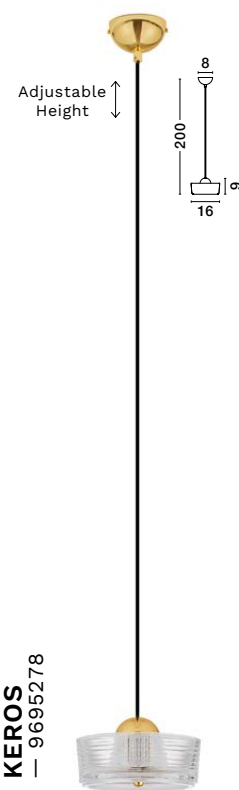

KEROS
— 9695278