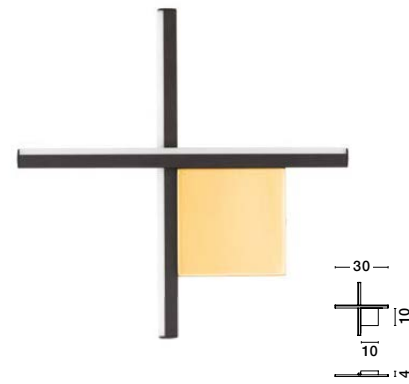

Brushed Gold Base
& Sandy Black
Aluminium Arm
LED · 10 Watt
220-240 Volt
660Lm · 3000K
IP20
—
L: 30
W: 4
H: 30 cm

CROSS
— 9006085

[Triac Dimmable]
Brushed Gold
Aluminium Base
& Sandy Black Arm
LED · 15 Watt
220-240 Volt
880Lm · 3000K
IP20
—
L: 50
W: 4
H: 50 cm

CROSS
— 9006087

[Triac Dimmable]
Brushed Gold
Aluminium Base
& Sandy Black Arm
LED · 20 Watt
220-240 Volt
1351Lm · 3000K
IP20
—
L: 80
W: 4
H: 80 cm