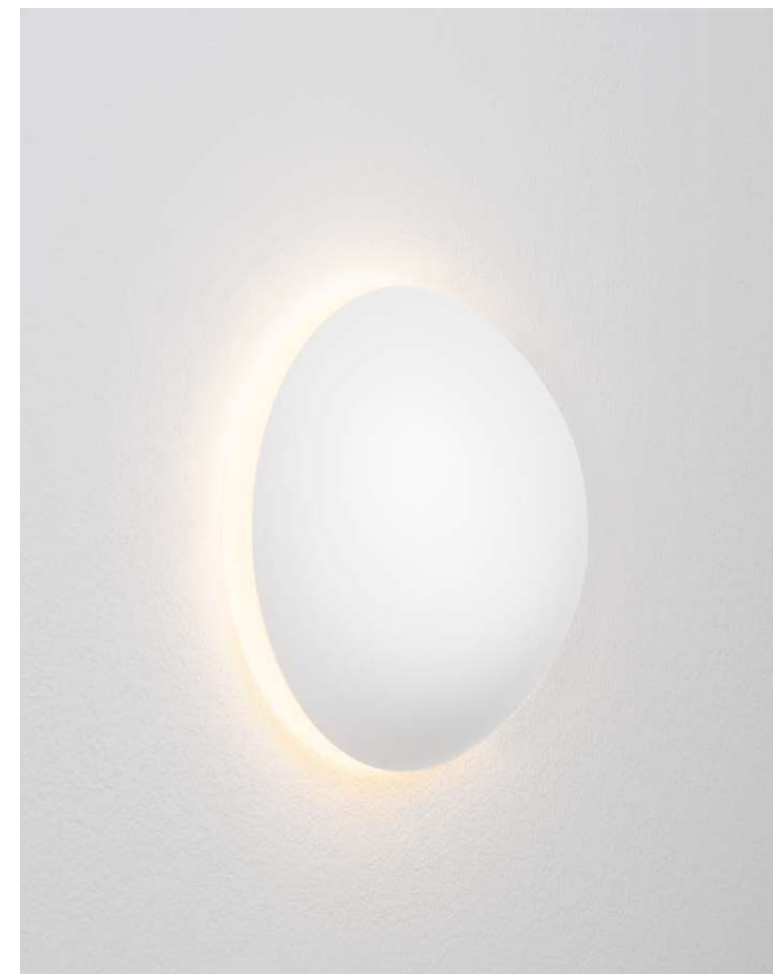

MINIM
— 9006090

Sandy White Steel
& Opal Glass
LED G9 · 1x5 Watt
100-240 Volt
IP20

BULB EXCLUDED

—
D: 23
W: 12
H: 23 cm

MINIM
— 9006091

Sandy Black Steel
& Opal Glass
LED G9 · 1x5 Watt
100-240 Volt
IP20

BULB EXCLUDED

—
D: 23
W: 12
H: 23 cm

MINIM
— 9006090

MINIM
— 9006091

IONA
— 9030740

Sandy White
Aluminium
LED · 3 Watt
220-240 Volt
119Lm · 3000K
IP20

—
D: 12.5
W: 5 cm

IONA
— 9030741

Sandy Black
Aluminium
LED · 3 Watt
220-240 Volt
119Lm · 3000K
IP20

—
D: 12.5
W: 5 cm

IONA
— 9030740

IONA
— 9030741

BLOB
— 9006092

BLOB
— 9006093

BLOB
— 9006092

Sandy White Steel
& Opal Glass
LED G9 · 1x5 Watt
100-240 Volt
IP20

BULB EXCLUDED

—
L: 12
W: 13
H: 30 cm

BLOB
— 9006093

Sandy White Steel
& Opal Glass
LED G9 · 1x5 Watt
100-240 Volt
IP20

BULB EXCLUDED

—
L: 12
W: 13
H: 30 cm