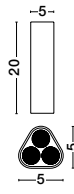

ETHO
— 9695104