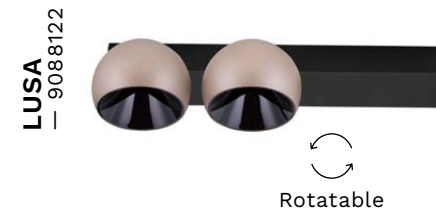

LUSA
— 9088120

Moca Coffee
Aluminium
& Black Base
LED · 10 Watt
220-240Volt · 644Lm
3000K · IP20
Switch On/Off
—
D: 10
W: 13
H: 26 cm

LUSA
— 9088121

Foggy Nickel
Aluminium
& Black Base
LED · 10 Watt
220-240Volt · 644Lm
3000K · IP20
Switch On/Off
—
D: 10
W: 13
H: 26 cm

LUSA
— 9088122

[Triac Dimmable]
Moca Coffee
Aluminium
& Black Base
LED · 21 Watt
220-240Volt
1530Lm · 3000K
IP20
—
L: 36
W: 10
H: 14 cm

LUSA
— 9088123

[Triac Dimmable]
Foggy Nickel
Aluminium
& Black Base
LED · 21 Watt
220-240Volt
1530Lm · 3000K
IP20
—
L: 36
W: 10
H: 14 cm

LUSA
— 9088124

[Touch Dimmable]
Moca Coffee
Aluminium
& Black Base
LED · 6 Watt
220-240Volt
779Lm · 3000K
IP20
Cable Length 250 cm
—
D: 30
H: 146.5 cm