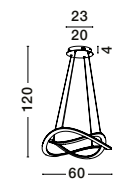

CELESTIA
— 9030645