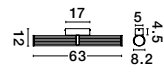

HEDULA
— 9236401