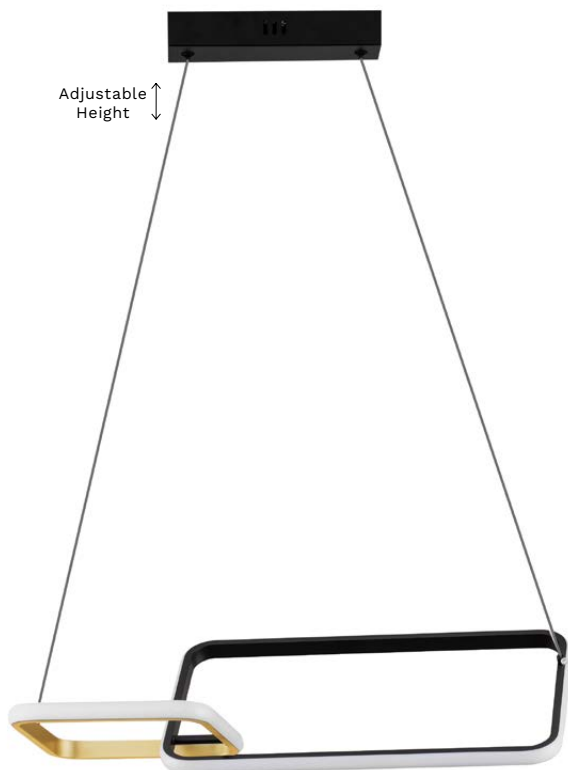

IMAR
— 9001107