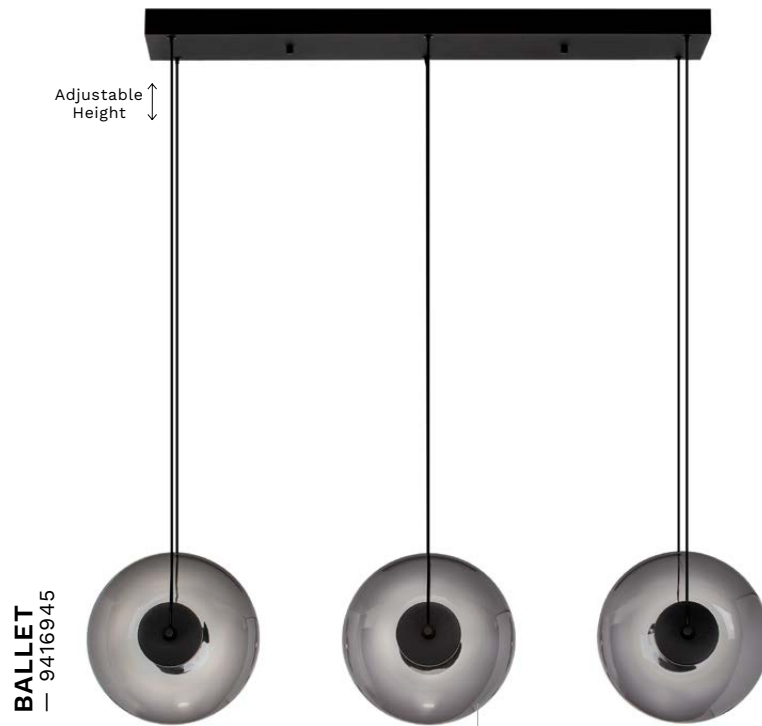

BALLET
— 9416945

[Triac Dimmable]
Sandy Black Metal
& Smoky Gray Glass
LED · 24 Watt
220-240 Volt
660Lm · 3000K
IP20
—
L: 85
W: 26
H: 169 cm

BALLET
— 9416944

GL 94169461

BALLET
— 9416946

GL 94169461

BALLET
— 9416946

[Triac Dimmable]
Sandy Black Metal
& Smoky Gray Glass
LED · 24 Watt
220-240 Volt
660Lm · 3000K
IP20
—
D: 35
H: 169 cm

BALLET
— 9416945

GL 94169461

BALLET
— 9416948

Adjustable Height

BALLET
— 9416947

GL 94169461