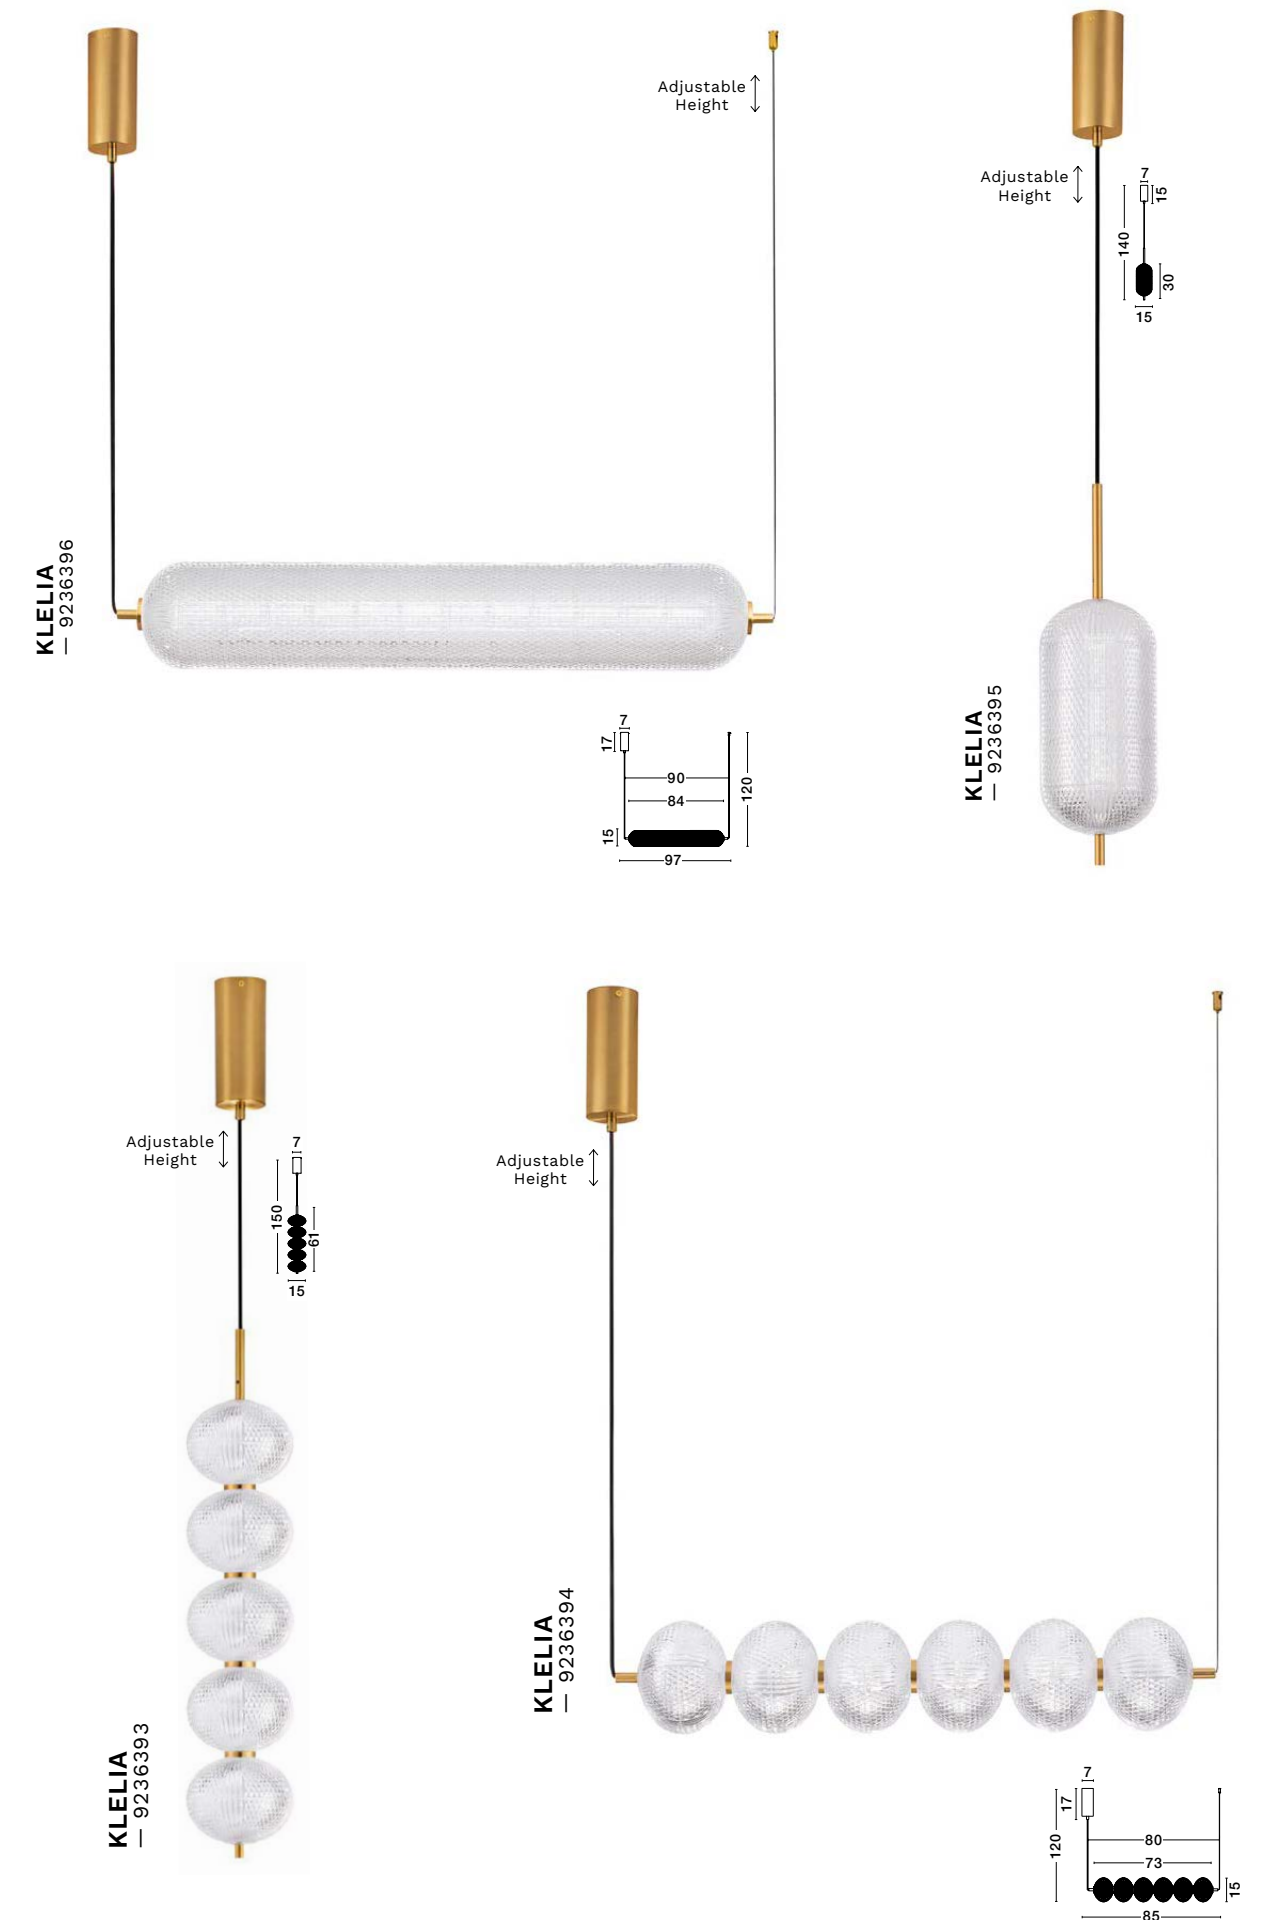

—
D: 60
H: 140 cm

KEZO
— 9019736

[Triac Dimmable]
Platinum Gold
Stainless Steel
& Glass
LED · 45 Watt
220-240Volt
4402Lm · 3500K
IP20

—
L: 90
H: 130 cm

KEZO
— 9019733

KEZO
— 9019734

KEZO
— 9019735

KEZO
— 9019736

—
L: 97
W: 15
H: 120 cm

KLELIA
— 9236393

[Triac Dimmable]
Brass Gold Metal
& Clear Acrylic
LED · 30 Watt
220-240 Volt
2482Lm · 3000K
IP20

—
D: 15
H: 150 cm

KLELIA
— 9236394

[Triac Dimmable]
Brass Gold Metal
& Clear Acrylic
LED · 34 Watt
220-240 Volt
2911Lm · 3000K
IP20

—
L: 85
W: 15
H: 120 cm

KINARA
— 9019742

KINARA
— 9019743

KINARA
— 9019740

KINARA
— 9019741

KINARA
— 9019740

[Triac Dimmable]
Platinum Gold
Stainless Steel,
Aluminium & Acrylic
LED · 46 Watt
220-240 Volt
2764Lm · 3000K
IP20
—
D: 40
H: 11 cm