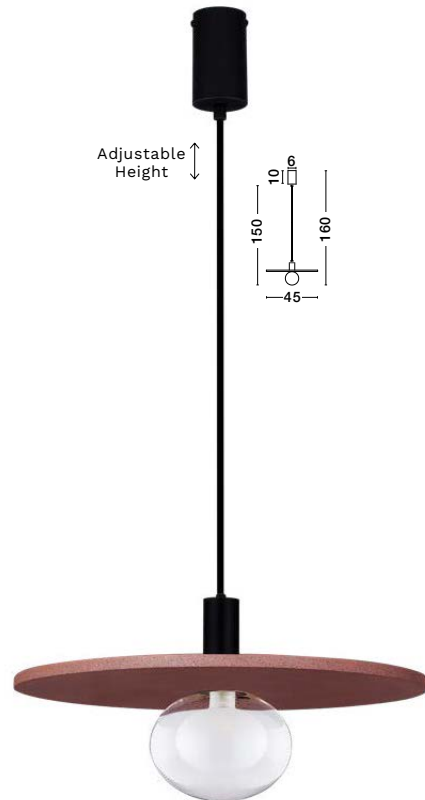

VRAHOS
— 9540335