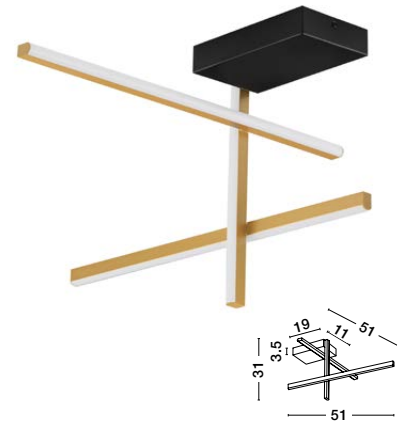

CELESTIA
— 9030644

CELESTIA
— 9030645

ANTAMA
— 9001113

ANTAMA
— 9001112

ANTAMA
— 9001111

ANTAMA
— 9001111

[Triac Dimmable]
Sandy Black & Gold
Steel & Aluminium
LED · 43 Watt
220-240Volt
1478Lm · 3200K
IP20
—
L: 120
W: 5
H: 150 cm