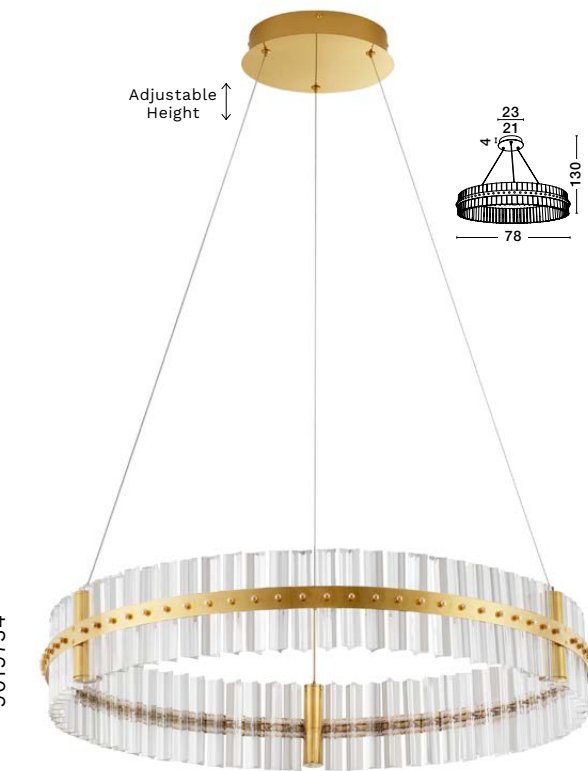

KEZO
— 9019734

[Triac Dimmable]
Platinum Gold
Stainless Steel
& Glass
LED · 56 Watt
220-240Volt
6339Lm · 3500K
IP20

—
D: 78
H: 130 cm

KEZO
— 9019735

[Triac Dimmable]
Platinum Gold
Stainless Steel
& Glass
LED · 67 Watt
220-240Volt
5709Lm · 3500K
IP20

—
D: 60
H: 140 cm

KEZO
— 9019736

[Triac Dimmable]
Platinum Gold
Stainless Steel
& Glass
LED · 45 Watt
220-240Volt
4402Lm · 3500K
IP20

—
L: 90
H: 130 cm

KEZO
— 9019733

KEZO
— 9019734

KEZO
— 9019735

KEZO
— 9019736

KLELIA
— 9236395

[Triac Dimmable]
Brass Gold Metal
& Clear Acrylic
LED · 17 Watt
220-240 Volt
1451Lm · 3000K
IP20

—
D: 15
H: 140 cm

KLELIA
— 9236396

[Triac Dimmable]
Brass Gold Metal
& Clear Acrylic
LED · 40 Watt
220-240 Volt
3384Lm · 3000K
IP20

—
L: 97
W: 15
H: 120 cm

KLELIA
— 9236393

[Triac Dimmable]
Brass Gold Metal
& Clear Acrylic
LED · 30 Watt
220-240 Volt
2482Lm · 3000K
IP20

—
D: 15
H: 150 cm

KLELIA
— 9236394

[Triac Dimmable]
Brass Gold Metal
& Clear Acrylic
LED · 34 Watt
220-240 Volt
2911Lm · 3000K
IP20