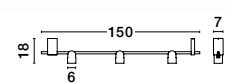

SIRMOS
— 9088131

Adjustable

Adjustable
Height

SIRMOS
— 9088133

SIRMOS
— 9088132

Adjustable

SIRMOS
— 9088131

[Triac Dimmable]
Moca Coffee
Aluminium
& Sandy Black Base
LED · 30 Watt
220-240Volt
1608Lm · 3000K
IP20
—
L: 150
W: 6
H: 212.4cm