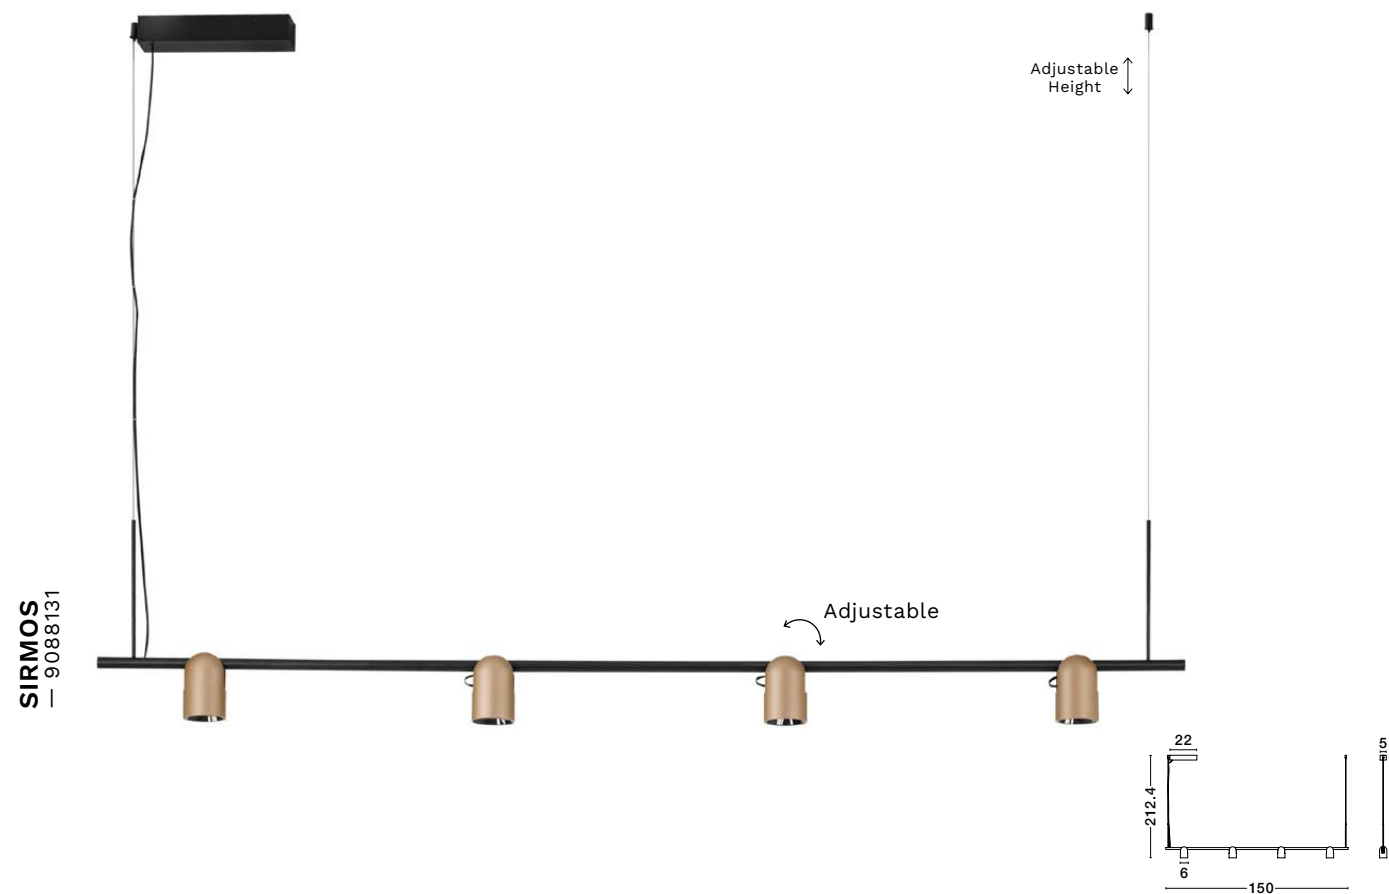

PUIZE
— 9002051

[Triac Dimmable]
Sandy Black
Aluminium
LED · 24 Watt
220-240 Volt
2316Lm · 3000K
IP20
—
L: 118
W: 6
H: 140 cm

PUIZE
— 9002052

[Triac Dimmable]
Sandy Black
Aluminium
LED · 30 Watt
220-240 Volt
2755Lm · 3000K
IP20
—
L: 156
W: 6
H: 140 cm