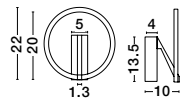

TILIA
— 9088147