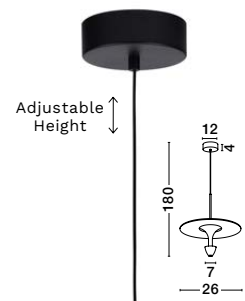

EDEM
— 9870046

Bluish Gray
Aluminium & Steel
LED · 8 Watt
220-240Volt
590Lm · 3000K
IP20
—
D: 30
H: 217 cm

EDEM
— 9870047

Red Aluminium
& Steel
LED · 8 Watt
220-240Volt
590Lm · 3000K
IP20
—
D: 30
H: 217 cm