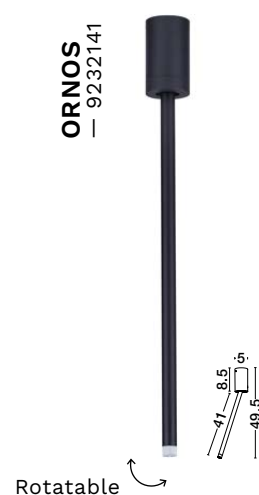

ORNOS
— 9232138

Sandy White
Aluminium
LED · 4 Watt
220-240Volt
177Lm · 3000K
IP20
Beam Angle 25°
—
D: 5
H: 29.5 cm

ORNOS
— 9232140

Sandy White
Aluminium
LED · 4 Watt
220-240Volt
177Lm · 3000K
IP20
Beam Angle 25°
—
D: 5
H: 49.5 cm

ORNOS
— 9232142

Sandy White
Aluminium
LED · 4 Watt
220-240Volt
177Lm · 3000K
IP20
Beam Angle 25°
—
D: 5
H: 70 cm

ORNOS
— 9232139

Sandy Black
Aluminium
LED · 4 Watt
220-240Volt
177Lm · 3000K
IP20
Beam Angle 25°
—
D: 5
H: 29.5 cm

ORNOS
— 9232141

Sandy Black
Aluminium
LED · 4 Watt
220-240Volt
177Lm · 3000K
IP20
Beam Angle 25°
—
D: 5
H: 49.5 cm

ORNOS
— 9232143

Sandy Black
Aluminium
LED · 4 Watt
220-240Volt
177Lm · 3000K
IP20
Beam Angle 25°
—
D: 5
H: 70 cm