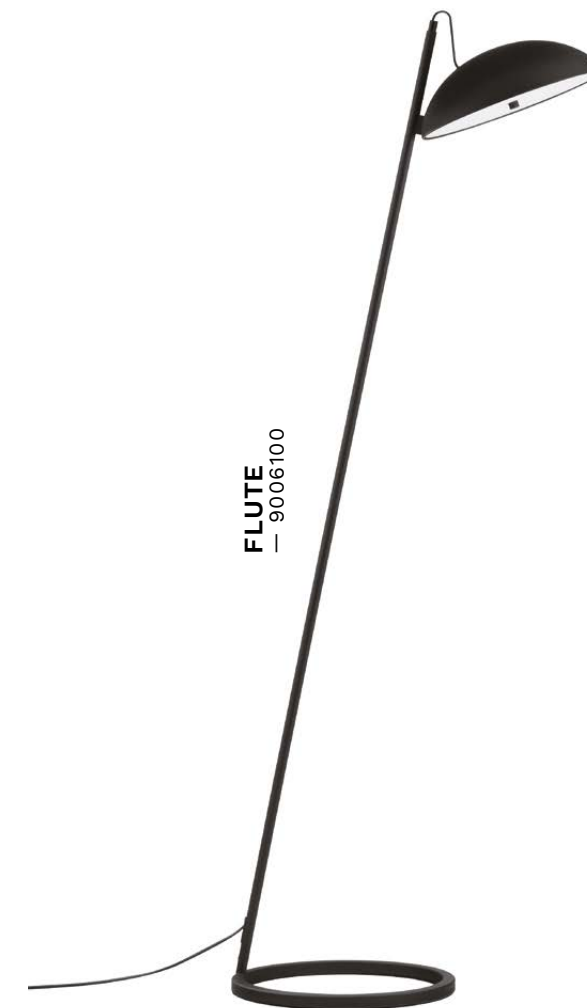

FLUTE
— 9006100