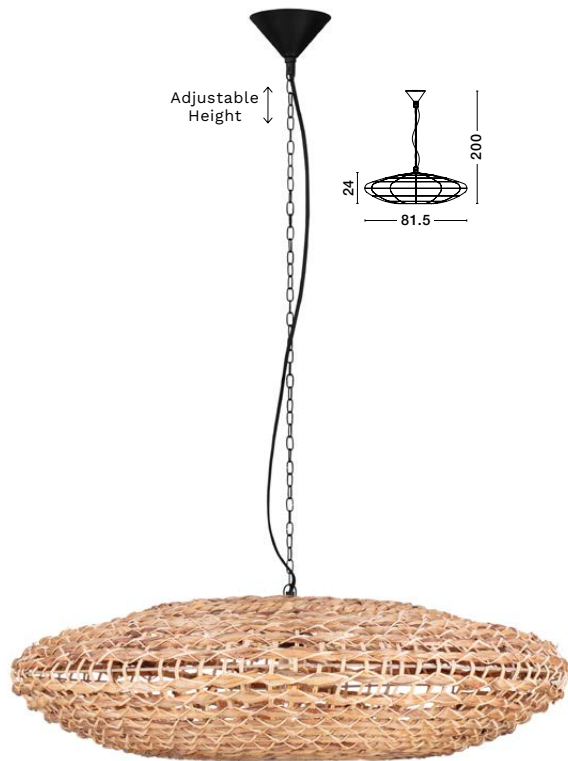

BOLA
— 9586523

BOLA
— 9586522

Dried Water Hyacinth
Black Fabric Wire
& Base
LED E27 · 1x12 Watt
100-240 Volt
IP20
BULB EXCLUDED
—
D: 81.5
H¹: 24
H²: 200 cm

BOLA
— 9586522