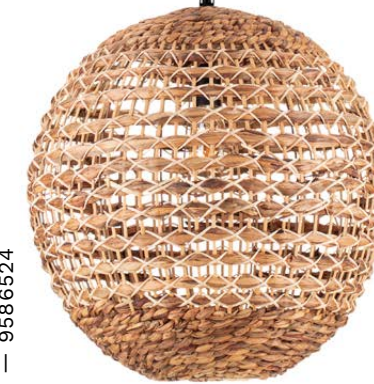

BOLA
— 9586524