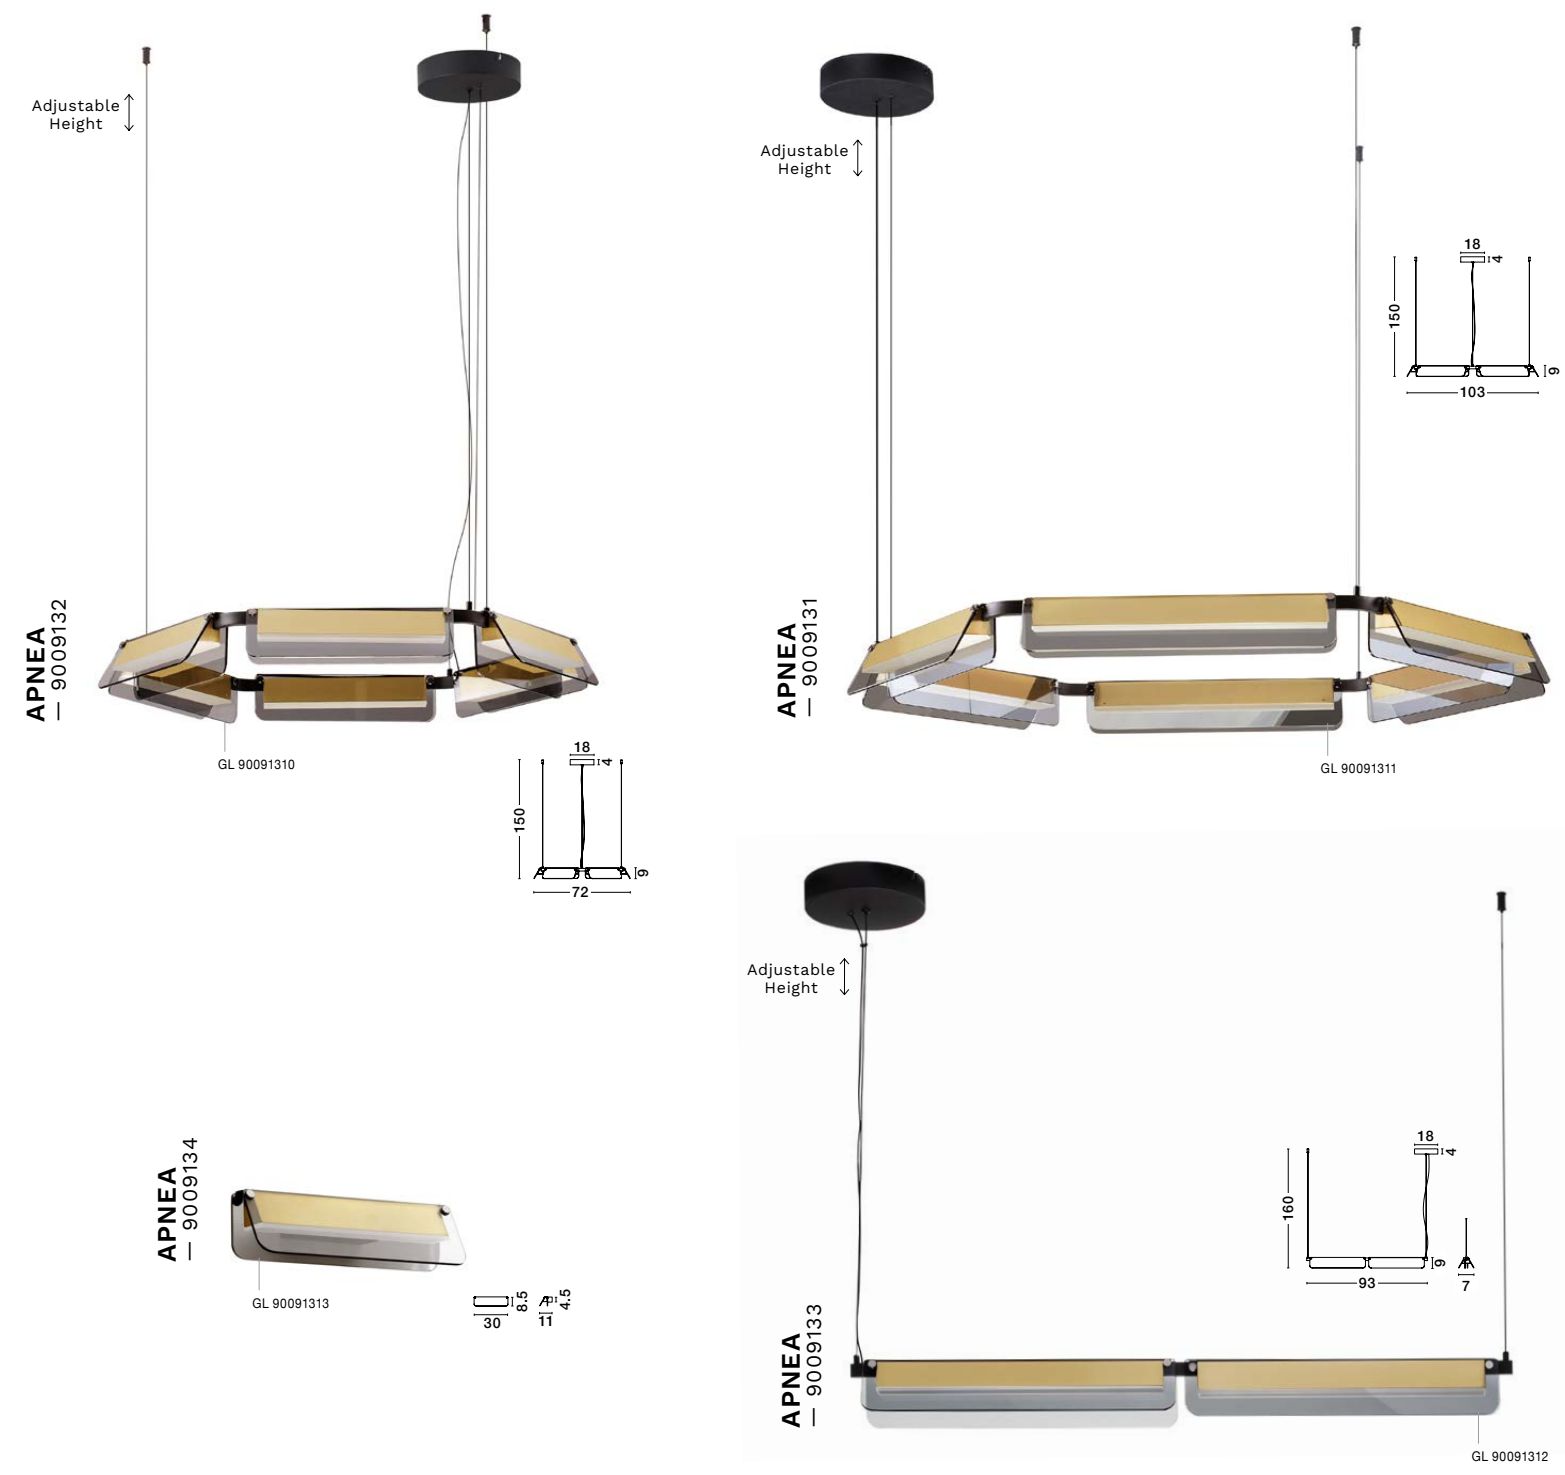

APNEA
— 9009131

[Triac Dimmable]
Sandy Black
& Gold Metal
Gray Glass
LED · 61 Watt
220-240 Volt
6646Lm · 3000K
IP20

D: 103
H: 150 cm

APNEA
— 9009132

[Triac Dimmable]
Sandy Black
& Gold Metal
Gray Glass
LED · 39 Watt
220-240 Volt
4822Lm · 3000K
IP20

D: 72
H: 150 cm

APNEA
— 9009133

[Triac Dimmable]
Sandy Black
& Gold Metal
Gray Glass
LED · 20 Watt
220-240 Volt
2479Lm · 3000K
IP20

L: 93
W: 7
H: 160 cm

APNEA
— 9009134

Sandy Black
& Gold Metal
Gray Glass
LED · 7 Watt
220-240 Volt
721Lm · 3000K
IP20

L: 30
W: 11
H: 8.5 cm