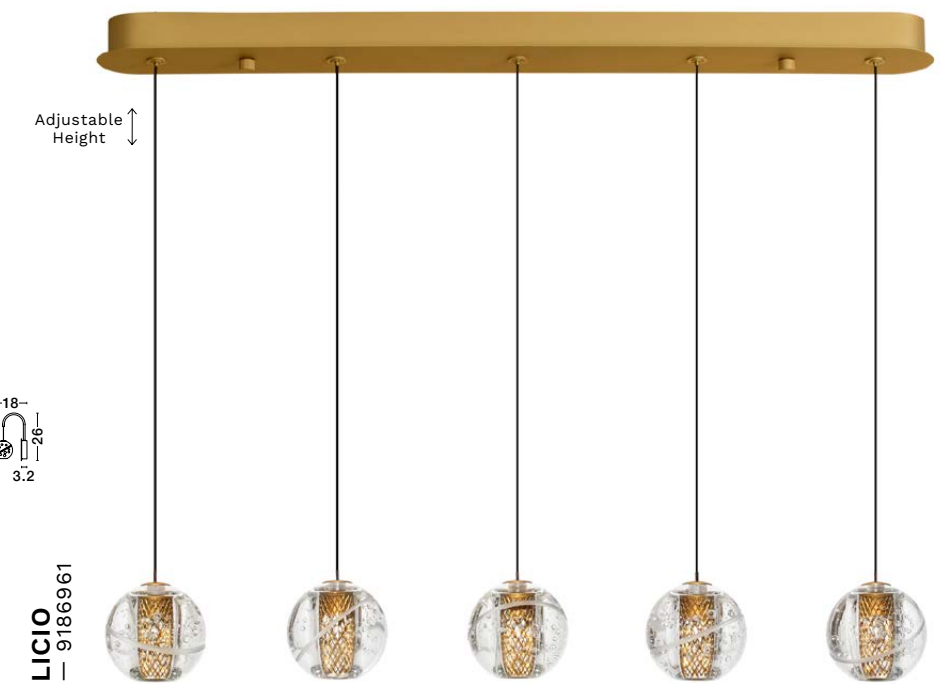

—
D: 14
H: 150 cm

LICIO
— 9186959

Gold Metal
& Blown Glass
LED · 4 Watt
220-240 Volt
166Lm · 3000K
IP20

—
D: 12
W: 18
H: 26 cm

LICIO
— 9186960

[Triac Dimmable]
Gold Metal
& Blown Glass
LED · 16 Watt
220-240 Volt
832Lm · 3000K
IP20

—
D: 31
H: 150 cm

LICIO
— 9186961

[Triac Dimmable]
Gold Metal
& Blown Glass
LED · 16 Watt
220-240 Volt
832Lm · 3000K
IP20

—
L: 84
W: 10
H: 150 cm

LICIO
— 9186958

LICIO
— 9186960

LICIO
— 9186959

LICIO
— 9186961

AIDER
— 9019759

AIDER
— 9019759

[Triac Dimmable]
Brass Gold Steel,
Aluminium
Imitated Alabaster
LED · 45 Watt
220-240Volt
2707Lm · 3000K
IP20
—
D: 93
H: 130 cm

AIDER
— 9019760

AIDER
— 9019745

AIDER
— 9019744