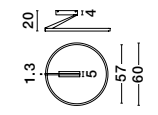

D: 60
H: 250 cm

TILIA
— 9088140

[Touch Dimmable]
Moca Coffee
Aluminium
LED · 16 Watt
220-240 Volt
612Lm · 3000K
IP20

D: 22
H: 38 cm

TILIA — 9088138

TILIA — 9088134

TILIA — 9088136

TILIA — 9088140