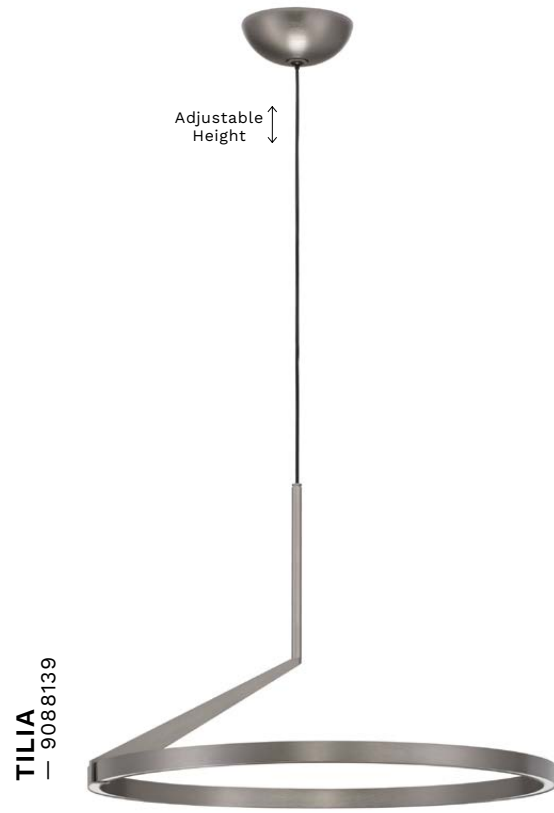

TILIA
— 9088137

[Triac Dimmable]
Foggy Nickel
Aluminium
LED · 44 Watt
220-240 Volt
2277Lm · IP20
2700-3000-4000K
CCT Dip Switch
LIGHT UP & DOWN

—
D: 60
H: 20 cm

TILIA
— 9088139

TILIA
— 9088139

[Triac Dimmable]
Foggy Nickel
Aluminium
LED · 31 Watt
220-240 Volt
2210Lm · IP20
2700-3000-4000K
CCT Dip Switch
LIGHT UP & DOWN

—
D: 60
H: 250 cm

TILIA
— 9088141

[Touch Dimmable]
Foggy Nickel
Aluminium
LED · 16 Watt
220-240 Volt
612Lm · 3000K
IP20

—
D: 22
H: 38 cm