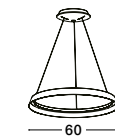

ORMI
— 9030521

[Triac Dimmable]
Sandy White
Aluminium & Acrylic
LED · 52 Watt
220-240Volt
3717Lm · IP20
2700-3000K
CCT Dip Switch

—
D: 60
H: 150 cm

ORMI
— 9030522

[Triac Dimmable]
Sandy Black
Aluminium & Acrylic
LED · 52 Watt
220-240Volt
3717Lm · IP20
2700-3000K
CCT Dip Switch

—
D: 60
H: 150 cm

ORMI
— 9030523

[Triac Dimmable]
Champaign Brown
Aluminium
& Acrylic
LED · 52 Watt
220-240Volt
3717Lm · IP20
2700-3000K
CCT Dip Switch

—
D: 60
H: 150 cm

ORMI
— 9030928

[Triac Dimmable]
Brushed Coffee
Metal & Acrylic
LED · 52 Watt
220-240Volt
3717Lm · IP20
2700-4000K
CCT Dip Switch

—
D: 60
H: 150 cm