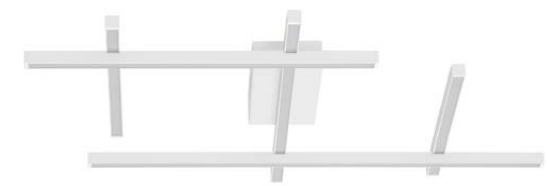

PACE
— 9002059