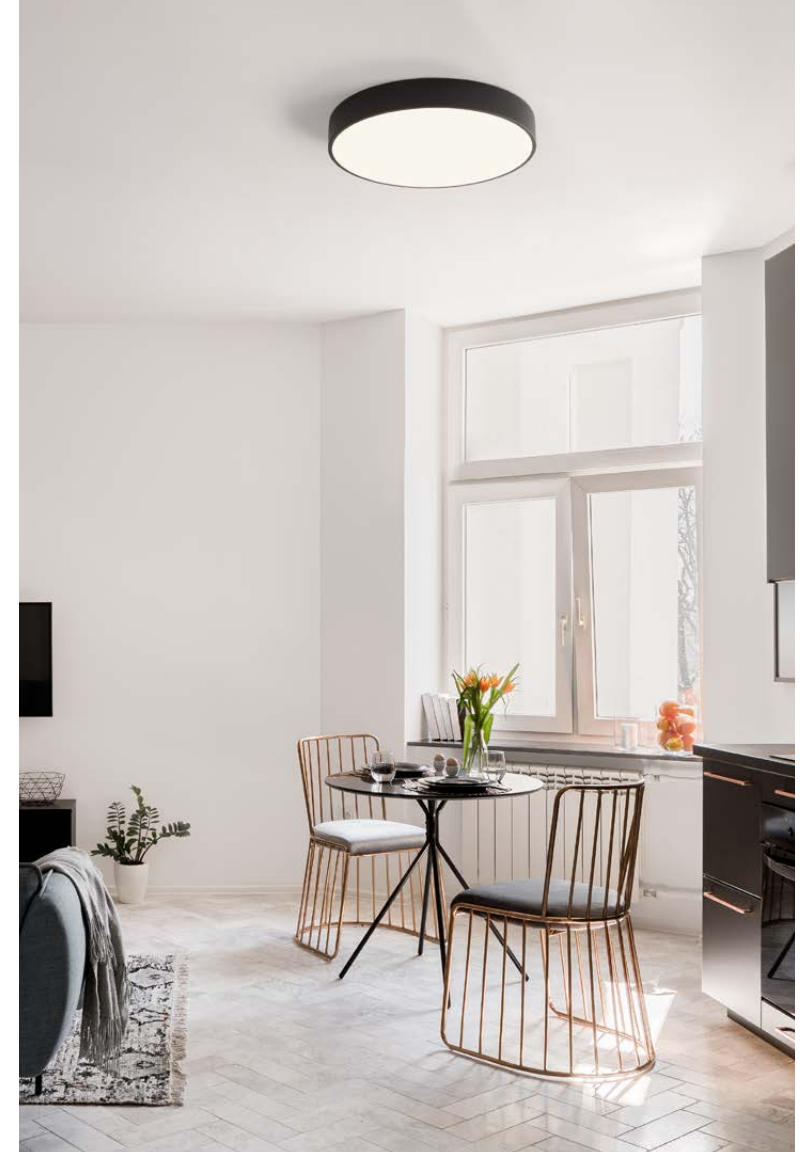

D: 50
H: 6.5 cm

FIGIN
— 9248179

HADON
— 9001533

Sandy Black
Steel & Acrylic
LED · 30 Watt
220-240 Volt
3353Lm · 3000K
IP20

D: 50
H: 7 cm

HADON
— 9001533

ET 90015331

HADON
— 9001534