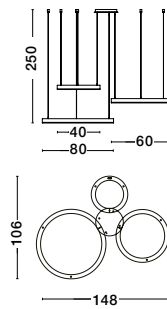

D: 60
H: 6 cm

ELOWEN
— 9345653

[Triac Dimmable]
Brushed Gold
Aluminium
& Silicone
LED · 181 Watt
220-240 Volt
8891Lm · 3000K
IP20

LIGHT UP & DOWN
—
L: 148
W: 106 (D: 40-60-80)
H: 250 cm

ELOWEN
— 9345653

ELOWEN
— 9345654