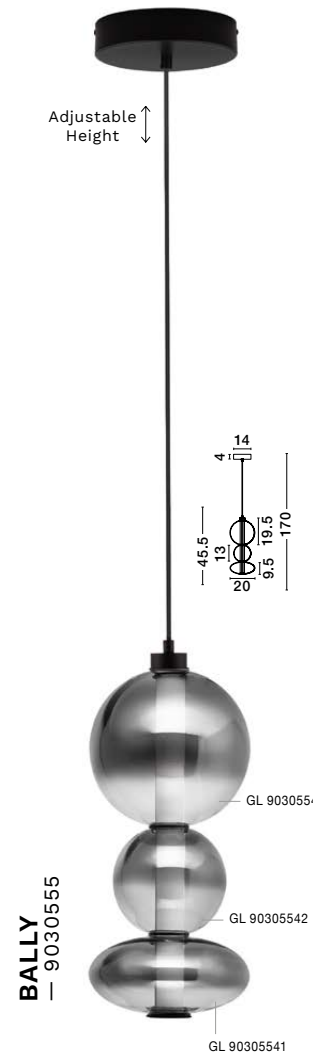

BALLY
— 9030555

GL 90305543
GL 90305542
GL 90305541