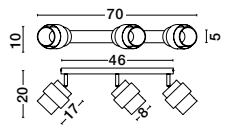

Smoky Glass
Sandy Black
& Brass Gold Metal
LED E27 · 2x12 Watt
100-240 Volt
IP20

BULB EXCLUDED

L: 47
W: 17
H: 20 cm

SIANNA
— 9236388

Smoky Glass
Sandy Black
& Brass Gold Metal
LED E27 · 3x12 Watt
100-240 Volt
IP20

BULB EXCLUDED

L: 70
W: 17
H: 20 cm

SIANNA
— 9236389

Smoky Glass
Sandy Black
& Brass Gold Metal
LED E27 · 1x12 Watt
100-240 Volt
IP20

BULB EXCLUDED

D: 10
W: 20
H: 17 cm