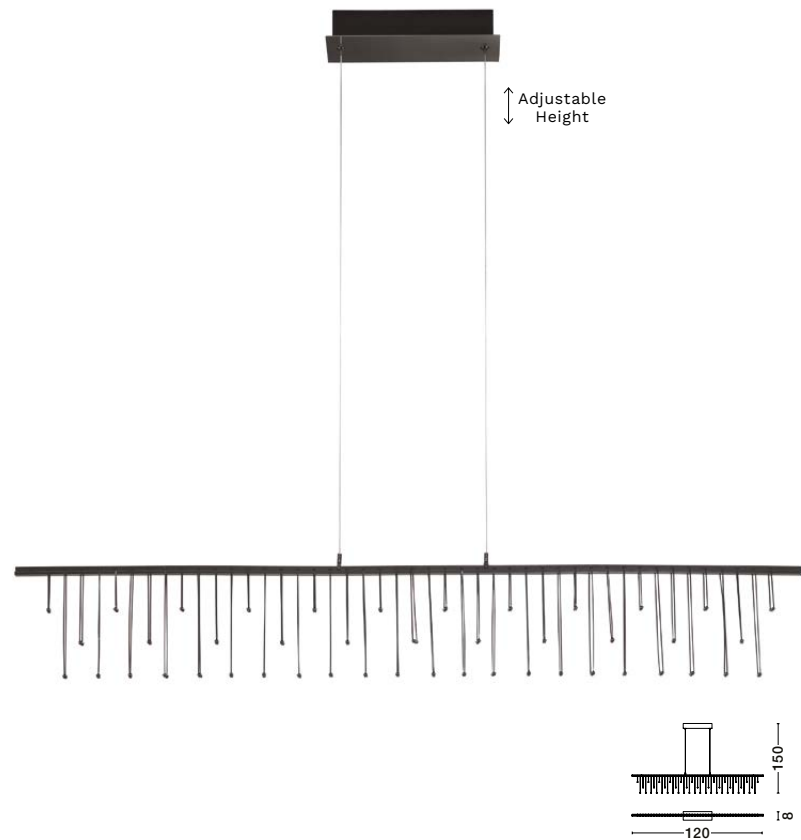

STELLAR
— 9186975

[Triac Dimmable]
Black Chrome
Copper Metal
LED · 26 Watt
220-240 Volt
1981Lm · 3000K
IP20

—
D: 65
H: 150 cm

STELLAR
— 9186977

[Triac Dimmable]
Black Chrome
Copper Metal
LED · 31 Watt
220-240 Volt
2562Lm · 3000K
IP20

—
D: 80
H: 150 cm

STELLAR
— 9186979

[Triac Dimmable]
Black Chrome
Copper Metal
LED · 36 Watt
220-240 Volt
3073Lm · 3000K
IP20

—
D: 100
H: 150 cm

STELLAR
— 9186973

STELLAR
— 9186981

STELLAR
— 9186983

STELLAR
— 9186973

[Triac Dimmable]
Black Chrome
Copper Metal
LED · 17 Watt
220-240 Volt
1355Lm · 3000K
IP20
—
L: 120
W: 8
H: 150 cm

STELLAR
— 9186981

[Touch Dimmable]
Black Chrome
Copper Metal
LED · 14 Watt
220-240 Volt
953Lm · 3000K
IP20
Cable Length 215 cm
—
D: 30
W: 30
H: 45 cm

STELLAR
— 9186983

[Touch Dimmable]
Black Chrome
Copper Metal
LED · 17 Watt
220-240 Volt
1266Lm · 3000K
IP20
Cable Length 215 cm
—
D: 40
W: 40
H: 140 cm

STELLAR
— 9186968

[Triac Dimmable]
Gold Copper Metal
LED · 41 Watt
220-240 Volt
3317Lm · 3000K
IP20