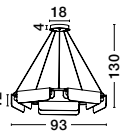

[Triac Dimmable]
Brass Gold Steel,
Aluminium
Imitated Alabaster
LED · 34 Watt
220-240Volt
2146Lm · 3000K
IP20
—
D: 63
H: 130 cm

AIDER
— 9019759

AIDER
— 9019759