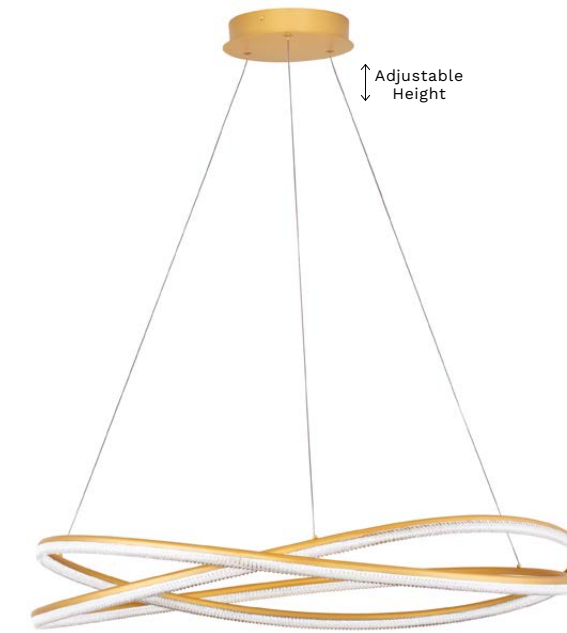

OFELIA
— 9186935