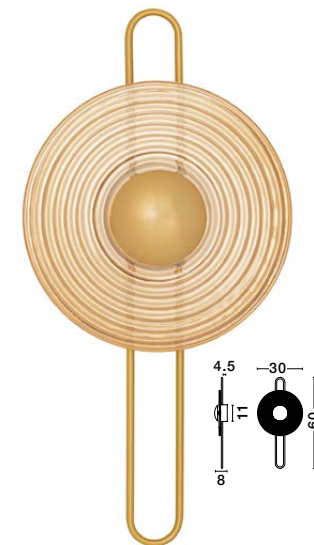

NOUS

— 9236498

Black Nickel
& Smoky Glass
LED · 8 Watt
220-240Volt
72Lm · 3000K
IP20

—
D: 30
W: 6
H: 30 cm

NOUS
— 9236398

NOUS
— 9236498

NOUS
— 9236397

KING
— 9006033