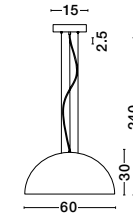

THOLOS
— 9695287

Sandy Black Metal
& Matt White Acrylic
LED E27 · 3x12 Watt
100-240 Volt
IP20
BULB EXCLUDED

—
D: 60
H: 240 cm

THOLOS
— 9695287