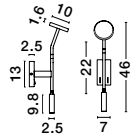

LOGOS
— 9540252