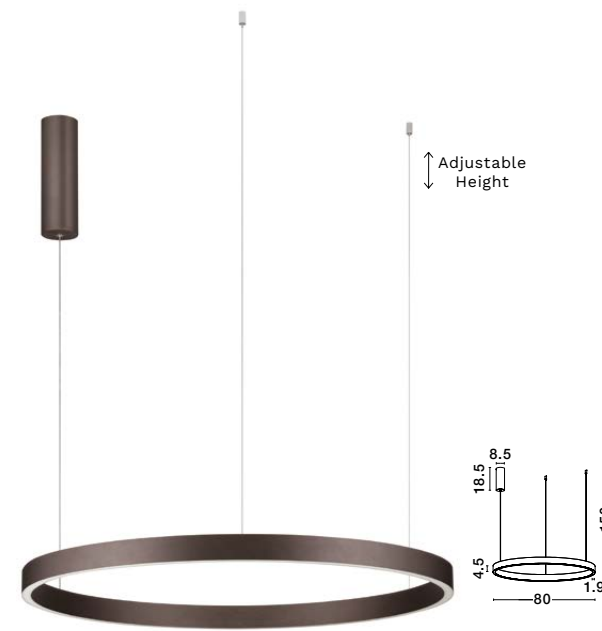

ELOWEN
— 9345650