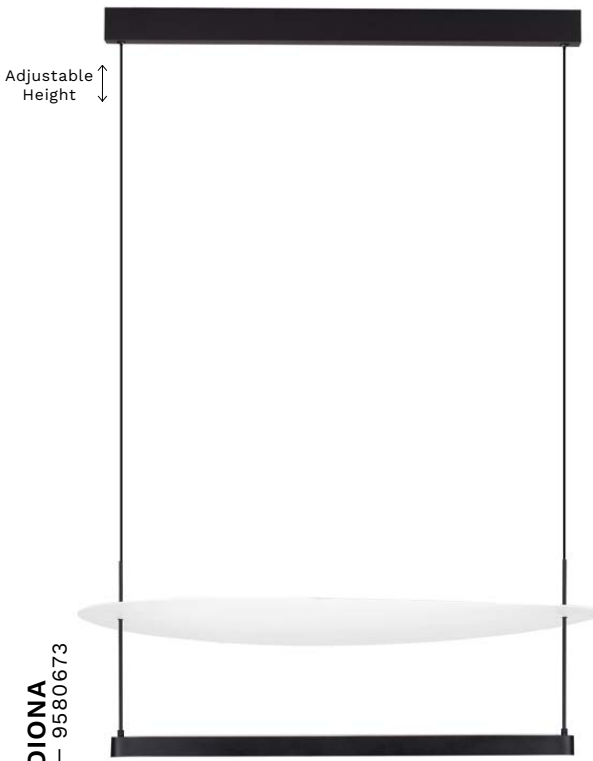

DIONA
— 9580673

DIONA
— 9580673

[Triac Dimmable]
Sandy Black & White
Aluminium
LED · 55 Watt
220-240Volt
3600Lm · 3000K
IP20
—
D: 80
H: 160 cm