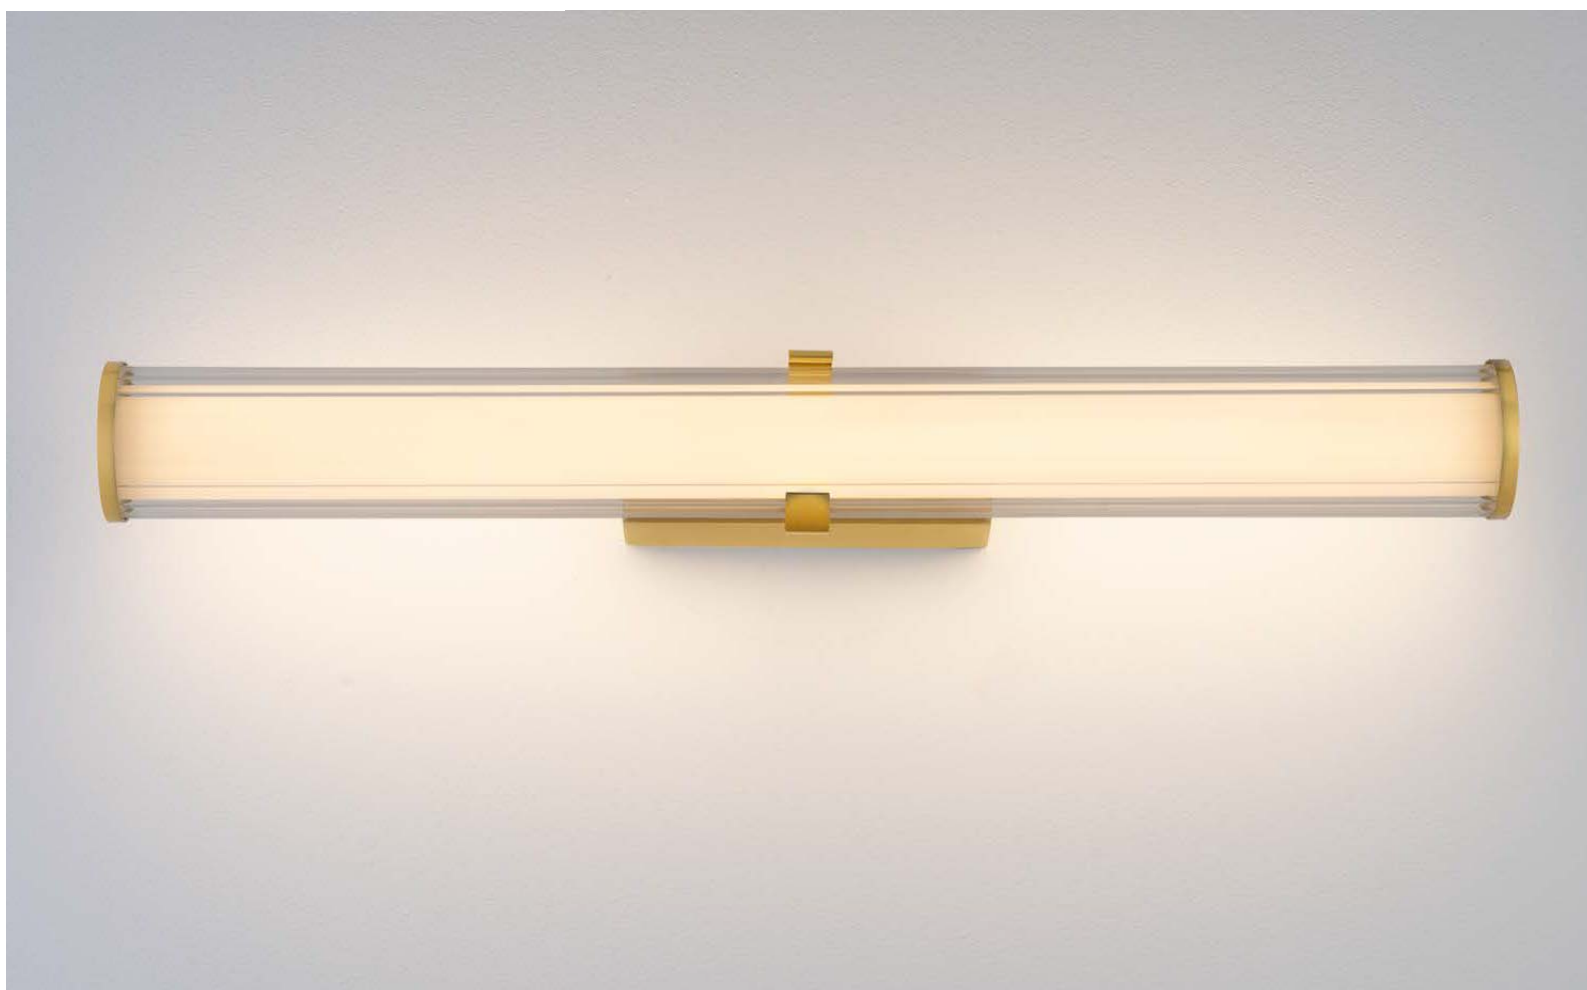

HEDULA
— 9236399

Sandy Gold Metal
& Clear line Glass
LED · 13 Watt
220-240Volt
1164Lm · 3000K
IP44

L: 42.5
W: 8.2
H: 12 cm

HEDULA
— 9236399

HEDULA
— 9236401

Sandy Gold Metal
& Clear line Glass
LED · 23 Watt
220-240Volt
2555Lm · 3000K
IP44

L: 63
W: 8.2
H: 12 cm

HEDULA
— 9236401