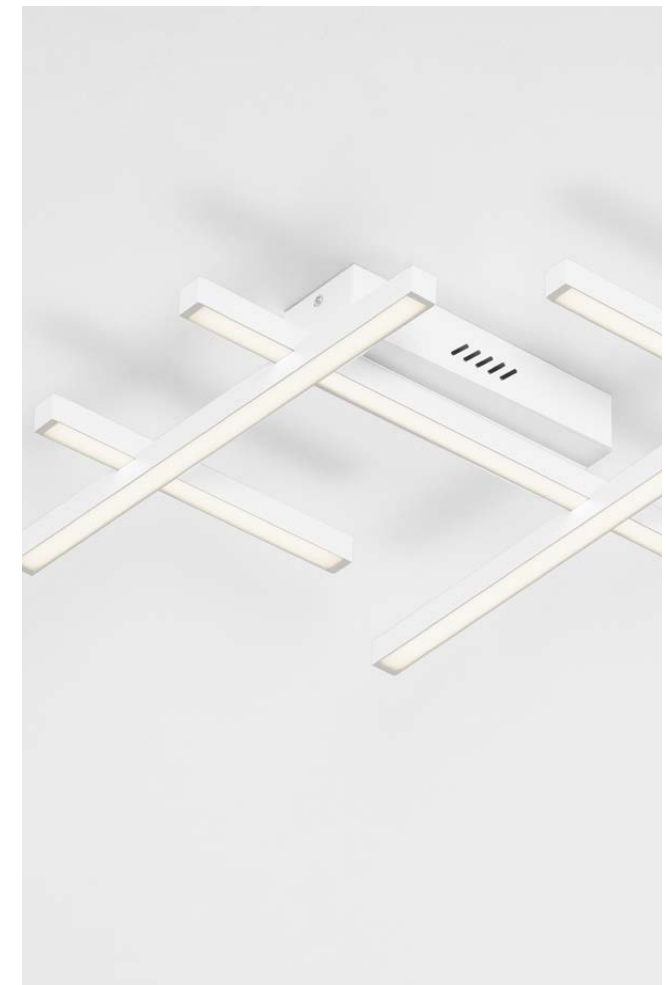

PACE
— 9002060

[Triac Dimmable]
Sandy Black
Aluminium & Acrylic
LED · 63 Watt
220-240Volt
4020Lm · 3000K
IP20
—
L: 80
W: 62
H: 8 cm