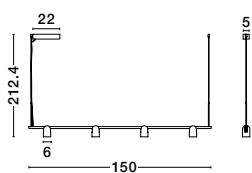

Adjustable

Adjustable
Height

Adjustable

SIRMOS
— 9088131

[Triac Dimmable]
Moca Coffee
Aluminium
& Sandy Black Base
LED · 30 Watt
220-240Volt
1608Lm · 3000K
IP20
—
L: 150
W: 6
H: 212.4cm

SIRMOS
— 9088132

[Triac Dimmable]
Moca Coffee
Aluminium
& Sandy Black Base
LED · 21 Watt
220-240Volt
1561Lm · 3000K
IP20
—
L: 150
W: 7
H: 18 cm

SIRMOS
— 9088133

[Triac Dimmable]
Moca Coffee
Aluminium
& Sandy Black Base
LED · 8 Watt
220-240Volt
582Lm · 3000K
IP20
—
D: 10
H: 12.6 cm