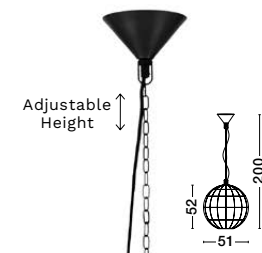

BOLA
— 9586524

Dried Water Hyacinth
Black Fabric Wire
& Base
LED E27 · 1x12 Watt
100-240 Volt
IP20

BULB EXCLUDED

D: 51
H¹: 52
H²: 200 cm

BOLA
— 9586525

Dried Water Hyacinth
Black Fabric Wire
& Base
LED E27 · 1x12 Watt
100-240 Volt
IP20

BULB EXCLUDED

D: 42.5
H¹: 46.5
H²: 200 cm

BOLA
— 9586526

Dried Water Hyacinth
Black Fabric Wire
& Base
LED E27 · 1x12 Watt
100-240 Volt
IP20

BULB EXCLUDED

D: 42
H¹: 47
H²: 200 cm

BOLA
— 9586524