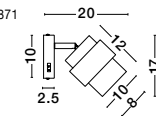

Smoky Glass
Sandy Black
& Brass Gold Metal
LED E27 · 2x12 Watt
100-240 Volt
IP20

BULB EXCLUDED

L: 47
W: 17
H: 20 cm

SIANNA
— 9236388

Smoky Glass
Sandy Black
& Brass Gold Metal
LED E27 · 3x12 Watt
100-240 Volt
IP20

BULB EXCLUDED

L: 70
W: 17
H: 20 cm

SIANNA
— 9236389

Smoky Glass
Sandy Black
& Brass Gold Metal
LED E27 · 1x12 Watt
100-240 Volt
IP20

BULB EXCLUDED

D: 10
W: 20
H: 17 cm