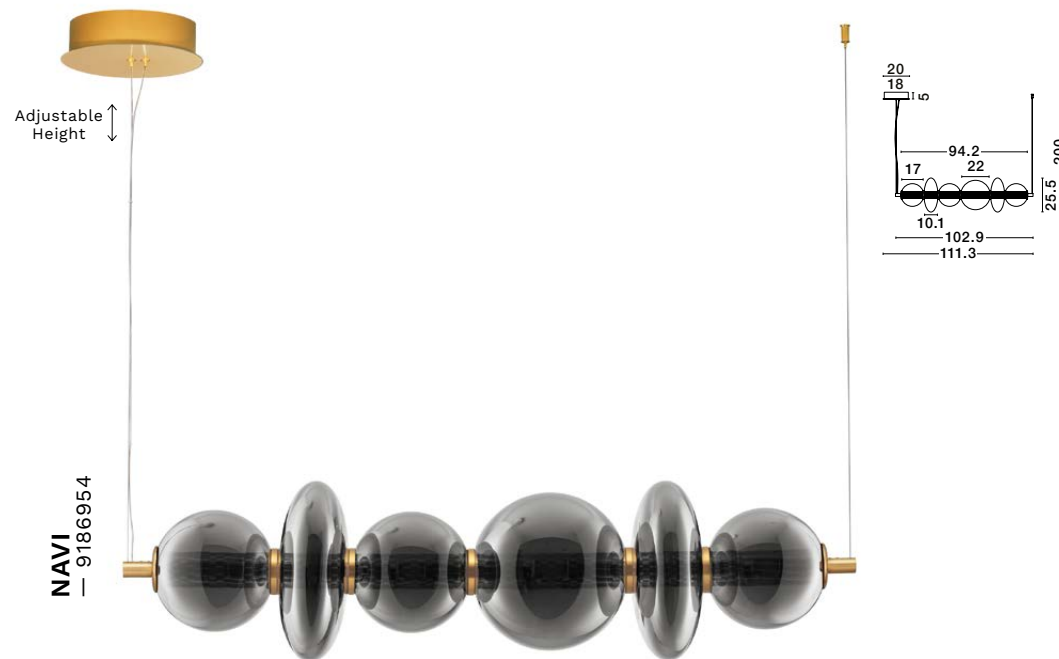

—
D1: 17, D2: 22, D3: 25.5
H: 200 cm

NAVI
— 9186953

NAVI
— 9186954

[Triac Dimmable]
Brass Gold Metal
& Smoky Gray Glass
LED · 29 Watt
220-240Volt
3472Lm · 3000K
IP20

—
L: 111.3
W: 22
H: 200 cm

NAVI
— 9186954

STELLAR
— 9186969

[Triac Dimmable]
Black Chrome
Copper Metal
LED · 41 Watt
220-240 Volt
3317Lm · 3000K
IP20
—
D: 65
H: 150 cm

STELLAR
— 9186971

[Triac Dimmable]
Black Chrome
Copper Metal
LED · 72 Watt
220-240 Volt
5866Lm · 3000K
IP20
—
D: 80
H: 200 cm

STELLAR
— 9186975

[Triac Dimmable]
Black Chrome
Copper Metal
LED · 26 Watt
220-240 Volt
1981Lm · 3000K
IP20

—
D: 65
H: 150 cm

STELLAR
— 9186977

[Triac Dimmable]
Black Chrome
Copper Metal
LED · 31 Watt
220-240 Volt
2562Lm · 3000K
IP20

—
D: 80
H: 150 cm

STELLAR
— 9186979

[Triac Dimmable]
Black Chrome
Copper Metal
LED · 36 Watt
220-240 Volt
3073Lm · 3000K
IP20

—
D: 100
H: 150 cm

STELLAR
— 9186973

STELLAR
— 9186981

STELLAR
— 9186983

STELLAR
— 9186973