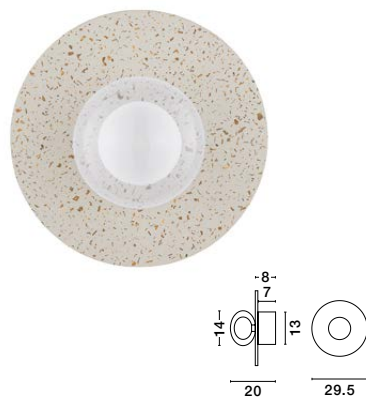

D: 45
W: 20.5 cm

**YOU CAN REPLACE OUR
GLASS WITH E27 LAMP.**

VRAHOS
— 9540245

VRAHOS
— 9540334

ZERO
— 9577017

ZERO
— 9577018

ZERO
— 9577019

ZERO
— 9577020