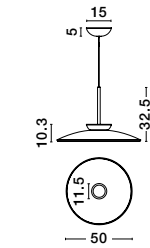

LIGHT UP & DOWN

—
D: 50
H: 240 cm

Adjustable Height

ESTI
— 9088127

GL 90881271

Adjustable Height

ESTI
— 9088128

GL 90881281