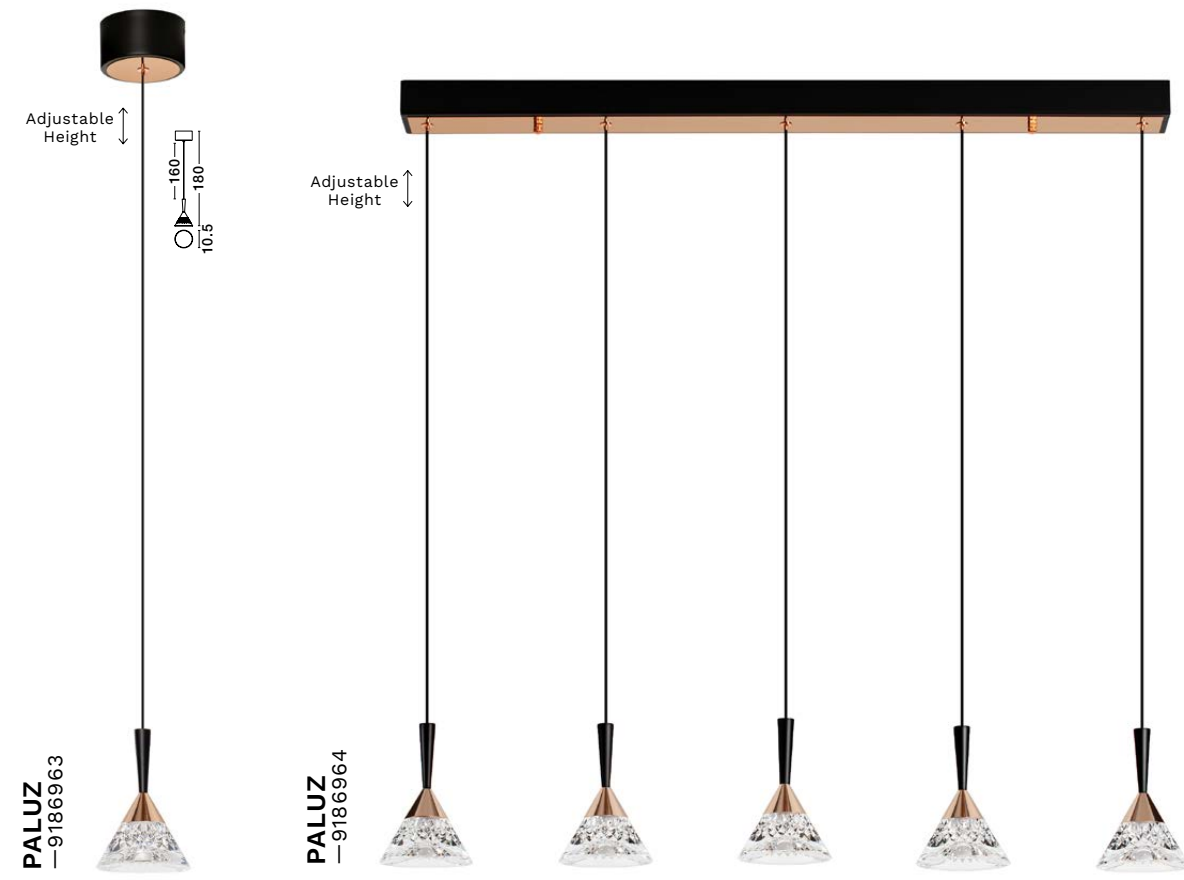

—
L: 10
W: 12.3
H: 22 cm

SENECA
— 9186938

SENECA
— 9186939

Platinum Gold
Metal Shade
Sandy Black Base
& Clear Acrylic
LED · 41 Watt
220-240 Volt
3355Lm · 3000K
IP20

—
D: 30
H: 150 cm

SENECA
— 9186939

SENECA
— 9186940

Platinum Gold
Metal Shade
Sandy Black Base
& Clear Acrylic
LED · 41 Watt
220-240 Volt
3355Lm · 3000K
IP20

—
L: 83
W: 7.5
H: 150 cm

SENECA
— 9186938

PALUZ
— 9186962

Matt Black
& Rose Gold Metal
Structured Acrylic
LED · 7 Watt
220-240Volt
345Lm · 3000K
IP20
—
D: 10.5
W: 14
H: 26 cm