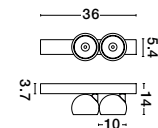

LUSA
— 9088120

Moca Coffee
Aluminium
& Black Base
LED · 10 Watt
220-240Volt · 644Lm
3000K · IP20
Switch On/Off
—
D: 10
W: 13
H: 26 cm

LUSA
— 9088121

Foggy Nickel
Aluminium
& Black Base
LED · 10 Watt
220-240Volt · 644Lm
3000K · IP20
Switch On/Off
—
D: 10
W: 13
H: 26 cm

LUSA
— 9088122

[Triac Dimmable]
Moca Coffee
Aluminium
& Black Base
LED · 21 Watt
220-240Volt
1530Lm · 3000K
IP20
—
L: 36
W: 10
H: 14 cm

LUSA
— 9088123

[Triac Dimmable]
Foggy Nickel
Aluminium
& Black Base
LED · 21 Watt
220-240Volt
1530Lm · 3000K
IP20
—
L: 36
W: 10
H: 14 cm

LUSA
— 9088124

[Touch Dimmable]
Moca Coffee
Aluminium
& Black Base
LED · 6 Watt
220-240Volt
779Lm · 3000K
IP20
Cable Length 250 cm
—
D: 30
H: 146.5 cm