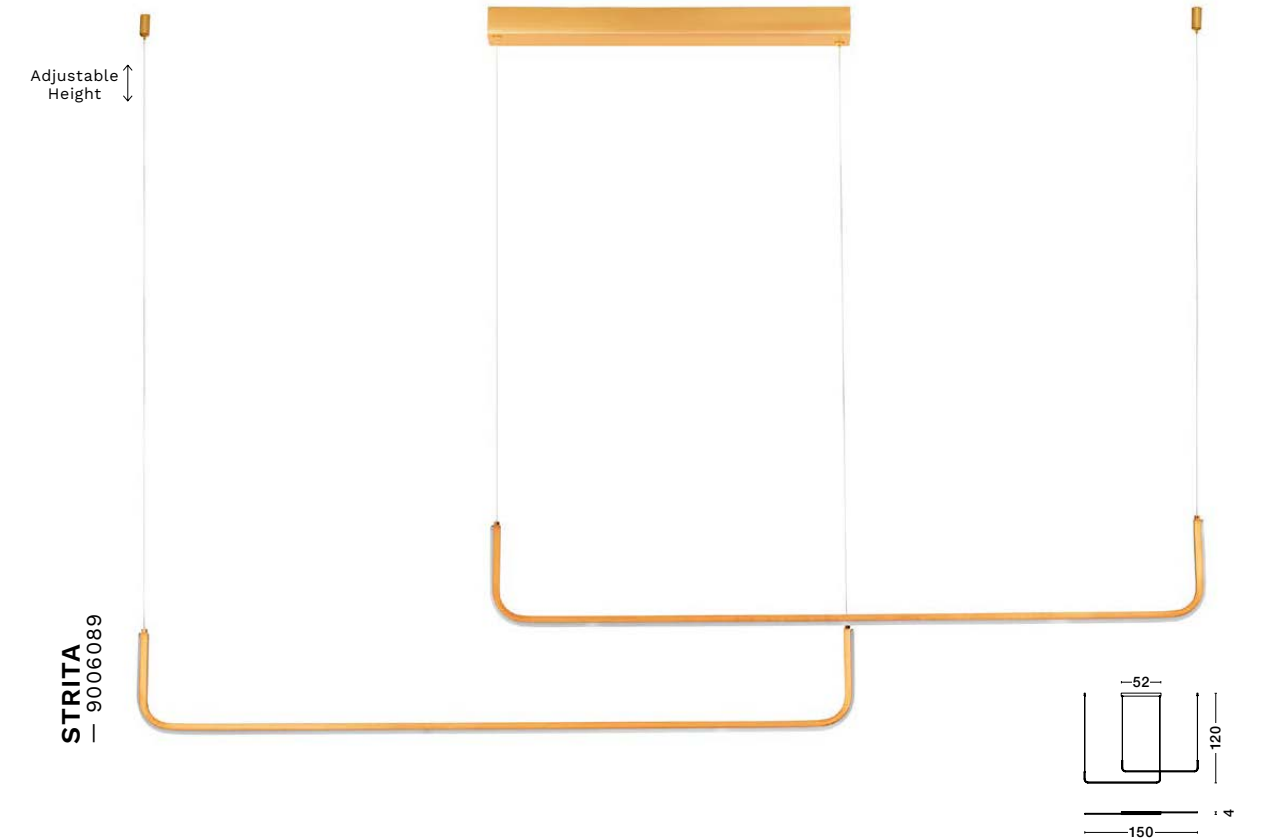

STRITA
— 9006088

[Triac Dimmable]
Sandy Black
Aluminium
LED · 40 Watt
220-240Volt
2856Lm · 3000K
IP20

—
L: 150
H: 120 cm

STRITA
— 9006089

[Triac Dimmable]
Brass Gold
Aluminium
LED · 40 Watt
220-240Volt
2856Lm · 3000K
IP20

—
L: 150
H: 120 cm

CELESTIA
— 9030644

[Triac Dimmable]
Black Aluminium
& Acrylic
LED · 87 Watt
220-240 Volt
3141Lm · 3000K
IP20
—
D: 60
H: 120 cm

CELESTIA
— 9030645

[Triac Dimmable]
Brass Gold,
Aluminium
& Acrylic
LED · 87 Watt
220-240 Volt
3141Lm · 3000K
IP20
—
D: 60
H: 120 cm