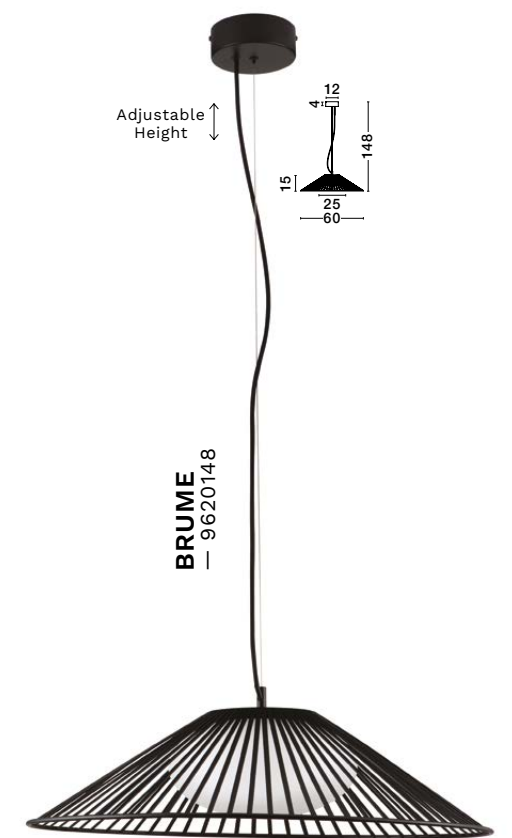

ATIL
— 9870014

Sandy White & Black
Aluminium & Steel
LED · 24 Watt
220-240Volt
1268Lm · 3000K
IP20

—
D: 35
H: 210 cm

ATIL
— 9870010

ATIL
— 9870012

ATIL
— 9870014

BRUME
— 9620149

BRUME
— 9620148