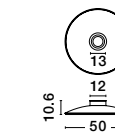

ESTI
— 9088126