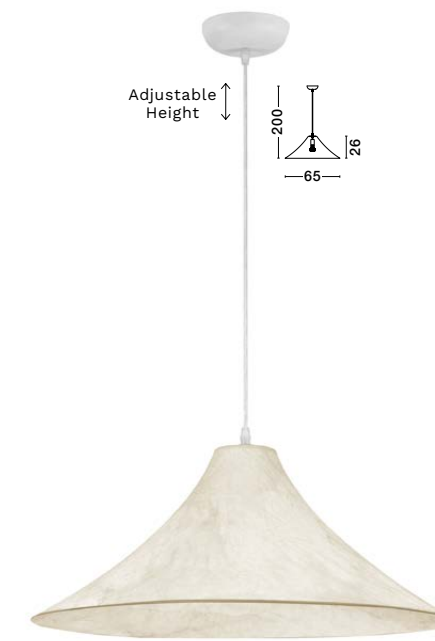

BULB EXCLUDED

—
D: 65
H: 200 cm

OKET
— 9620167

Mulberry Silk
Sandy White Base
LED E27 · 1x12 Watt
100-240 Volt
IP20

BULB EXCLUDED

—
D: 90
H: 180 cm

OKET
— 9620166

OKET
— 9620167