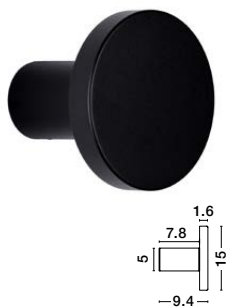

NANO
— 9540249

CROSS
— 9006082

Sandy Black
Aluminium
LED · 10 Watt
220-240 Volt
660Lm · 2700K
IP20
—
L: 30
W: 4
H: 30 cm

CROSS
— 9006084

[Triac Dimmable]
Sandy Black
Aluminium
LED · 15 Watt
220-240 Volt
880Lm · 2700K
IP20
—
L: 50
W: 4
H: 50 cm