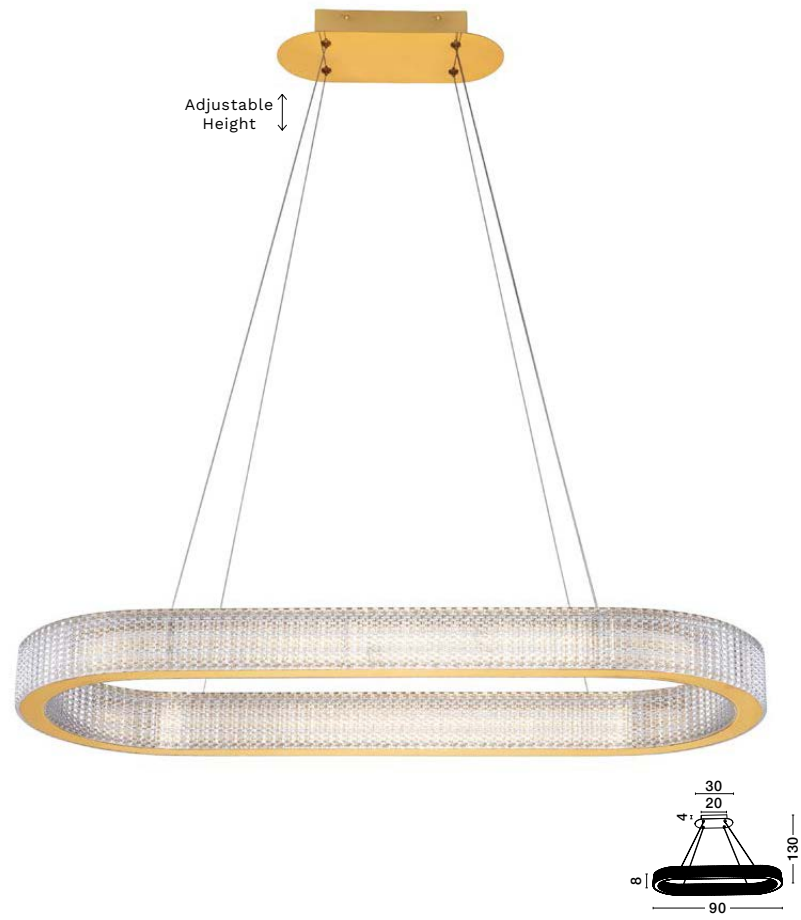

—
L: 97
W: 15
H: 120 cm

KLELIA
— 9236393

[Triac Dimmable]
Brass Gold Metal
& Clear Acrylic
LED · 30 Watt
220-240 Volt
2482Lm · 3000K
IP20

—
D: 15
H: 150 cm

KLELIA
— 9236394

[Triac Dimmable]
Brass Gold Metal
& Clear Acrylic
LED · 34 Watt
220-240 Volt
2911Lm · 3000K
IP20

—
L: 85
W: 15
H: 120 cm

KINARA
— 9019742

KINARA
— 9019743

KINARA
— 9019740

KINARA
— 9019741

KINARA
— 9019740

[Triac Dimmable]
Platinum Gold
Stainless Steel,
Aluminium & Acrylic
LED · 46 Watt
220-240 Volt
2764Lm · 3000K
IP20
—
D: 40
H: 11 cm

KINARA
— 9019741

[Triac Dimmable]
Platinum Gold
Stainless Steel,
Aluminium & Acrylic
LED · 70 Watt
220-240 Volt
3666Lm · 3000K
IP20
—
D: 60
H: 11 cm

KINARA
— 9019742

[Triac Dimmable]
Platinum Gold
Stainless Steel,
Aluminium & Acrylic
LED · 70 Watt
220-240 Volt
5286Lm · 3000K
IP20
—
D: 60
H: 150 cm

KINARA
— 9019743

[Triac Dimmable]
Platinum Gold
Stainless Steel,
Aluminium & Acrylic
LED · 70 Watt
220-240 Volt
5444Lm · 3000K
IP20
—
L: 90
W: 37
H: 130 cm

KEROS
— 9695278

KEROS
— 9695279

KEROS
— 9695280

KEROS
— 9695282