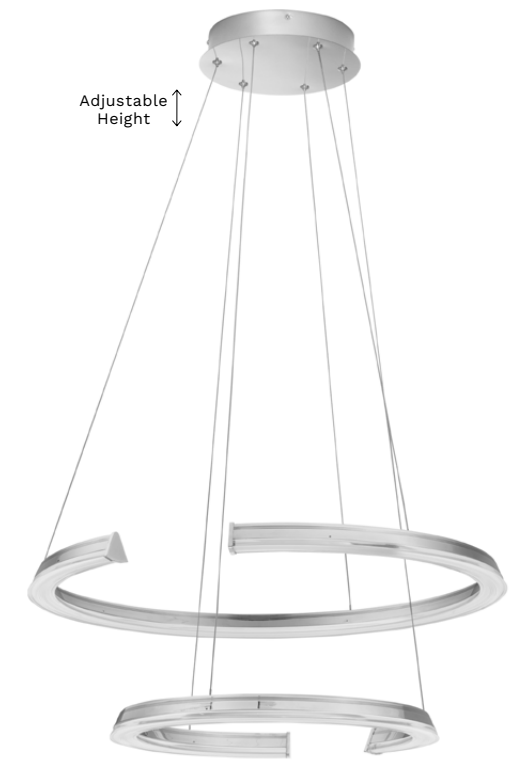

ELMO
— 9019731