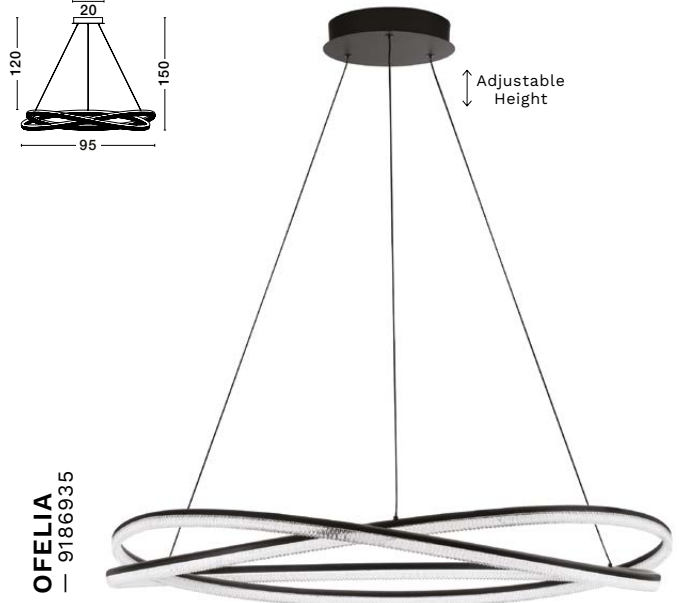

—
D: 14
H: 150 cm

LICIO
— 9186959

Gold Metal
& Blown Glass
LED · 4 Watt
220-240 Volt
166Lm · 3000K
IP20

—
D: 12
W: 18
H: 26 cm

LICIO
— 9186960

[Triac Dimmable]
Gold Metal
& Blown Glass
LED · 16 Watt
220-240 Volt
832Lm · 3000K
IP20

—
D: 31
H: 150 cm

LICIO
— 9186961

[Triac Dimmable]
Gold Metal
& Blown Glass
LED · 16 Watt
220-240 Volt
832Lm · 3000K
IP20

—
L: 84
W: 10
H: 150 cm

LICIO
— 9186958

LICIO
— 9186960

LICIO
— 9186959

LICIO
— 9186961

[Dimming With Remote]
Brass Gold
Aluminium
& Structured Acrylic
LED · 68 Watt
220-240 Volt
5637Lm · 3000K
IP20
Included Remote
Control

—
D: 95
H: 150 cm

OFELIA
— 9186935

AIDER
— 9019758

AIDER
— 9019758

[Triac Dimmable]
Brass Gold Steel,
Aluminium
Imitated Alabaster
LED · 34 Watt
220-240Volt
2146Lm · 3000K
IP20
—
D: 63
H: 130 cm

AIDER
— 9019759

AIDER
— 9019759

[Triac Dimmable]
Brass Gold Steel,
Aluminium
Imitated Alabaster
LED · 45 Watt
220-240Volt
2707Lm · 3000K
IP20
—
D: 93
H: 130 cm

AIDER
— 9019760

AIDER
— 9019745

AIDER
— 9019744