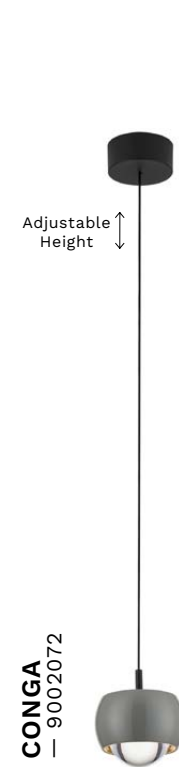

CONGA
— 9002072