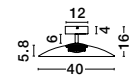

LIGHT UP & DOWN

D: 60
H: 18.5 cm

POLIFEMO
— 9620146

GL 96201441

POLIFEMO
— 9620142

GL 96201401

POLIFEMO
— 9620143

Moca Brown Glass
& Sandy Black Metal
LED · 17 Watt
220-240 Volt
1360Lm · 3000K
IP20