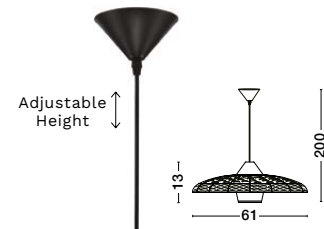

INTRA
— 9001089

INTRA
— 9001088

INTRA
— 9001087

INTRA
— 9001090

CAPA
— 9586519

Colorful Rattan
(Natural, Black, Brown)
Black Fabric Wire
& Base
LED E27 · 1x12 Watt
100-240 Volt
IP20

BULB EXCLUDED

D: 61
H¹: 13
H²: 200 cm