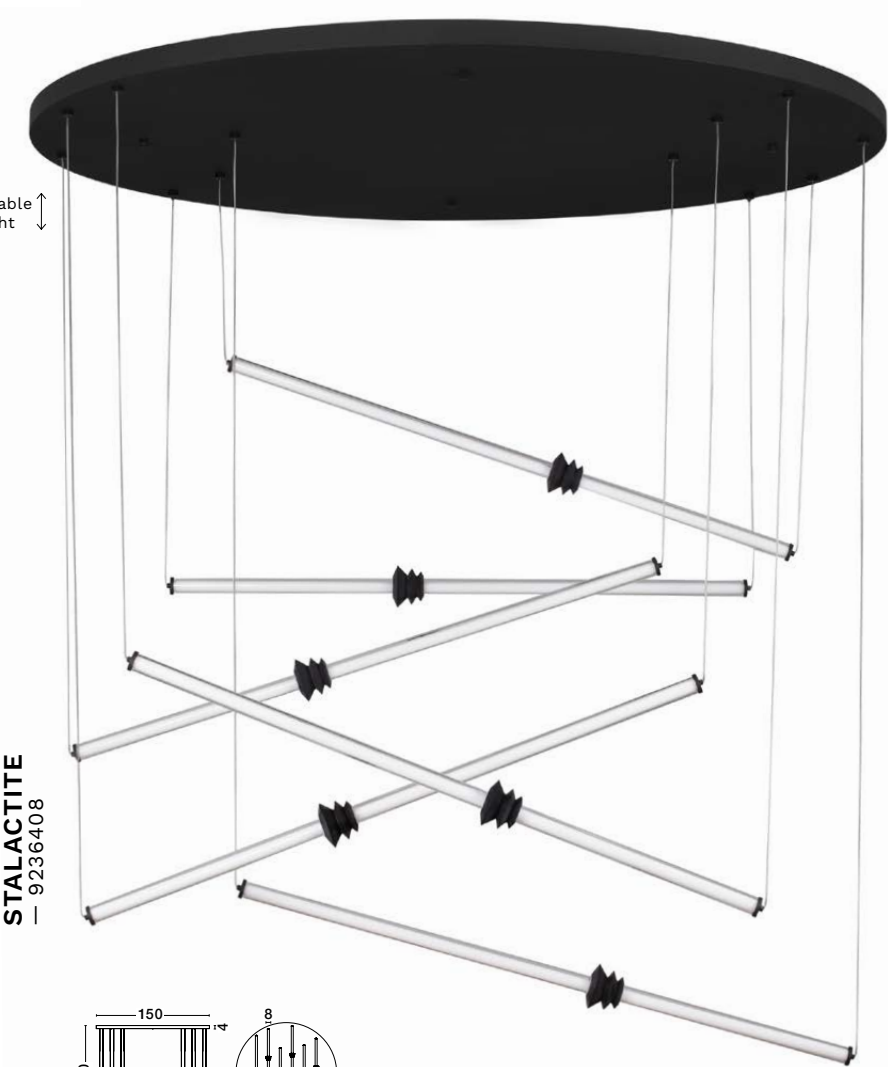

D: 150
H: 250 cm

STALACTITE
— 9236409

[Triac Dimmable]
Sandy Black
Aluminium & Acrylic
Black Artificial
Ceramic
LED · 36 Watt
220-240Volt
2811Lm · 3000K
IP20

L: 120
W: 43
H: 250 cm

STALACTITE
9236408

ANAPNOE
— 9695283