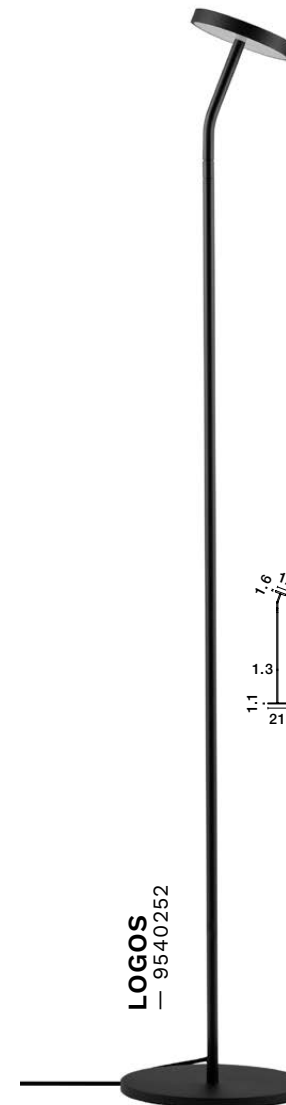

—
D: 14
H: 35 cm

LOGOS

— 9540252

Sandy Black
Aluminium & Steel
LED · 9 Watt
220-240 Volt
295Lm · 3000K
IP20
Switch On/Off
Cable Length 250 cm

—
D: 21
H: 123 cm

LOGOS
— 9540251

LOGOS
— 9540250

Rotatable