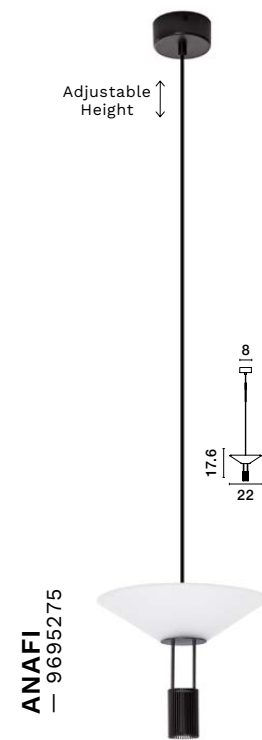

ANAFI
— 9695275