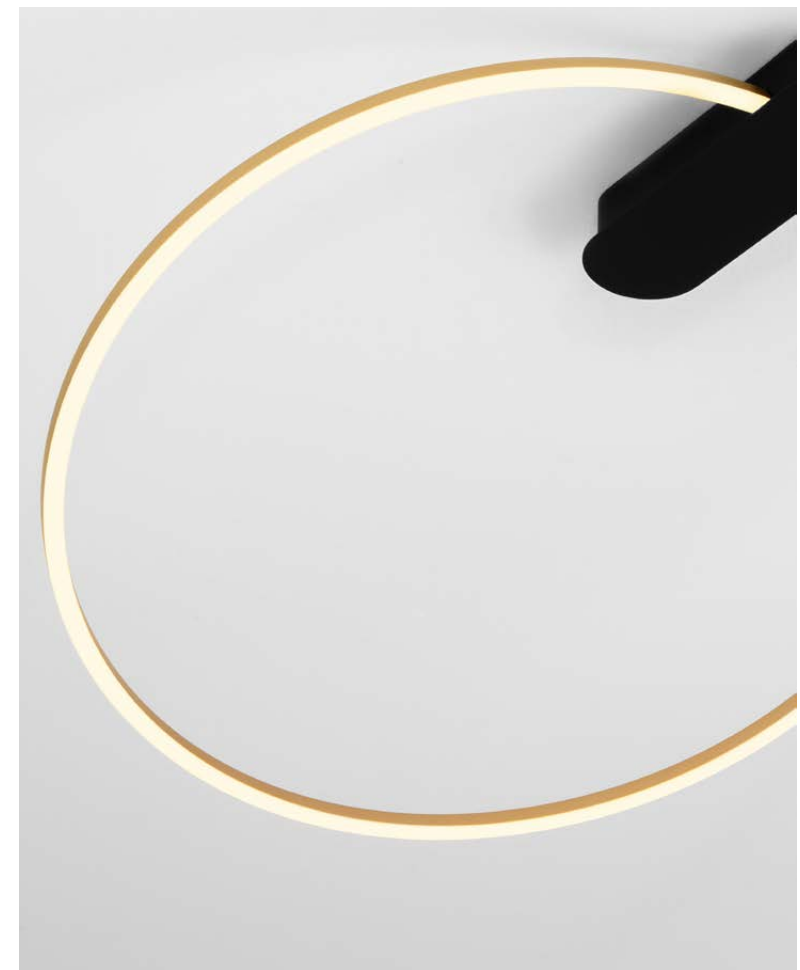

[Triac Dimmable]
Sandy White Steel,
Aluminium
& Silicone
LED · 30 Watt
220-240Volt
1250Lm · 3000K
IP20
—
D: 64
W: 60
H: 30 cm

KIKLOS
— 9248174

[Triac Dimmable]
Sandy Black Steel,
Aluminium
& Silicone
LED · 30 Watt
220-240Volt
1250Lm · 3000K
IP20
—
D: 64
W: 60
H: 30 cm

KIKLOS
— 9248175

[Triac Dimmable]
Brass Gold Steel,
Aluminium
& Silicone
LED · 30 Watt
220-240Volt
1250Lm · 3000K
IP20
—
D: 64
W: 60
H: 30 cm