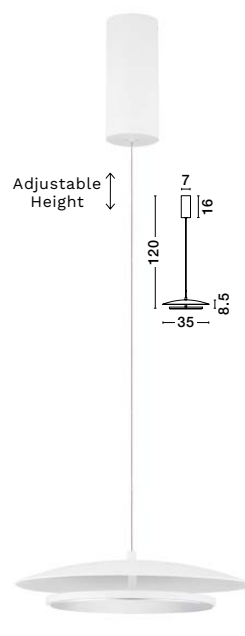

OLOS
— 9580700

OLOS
— 9580703