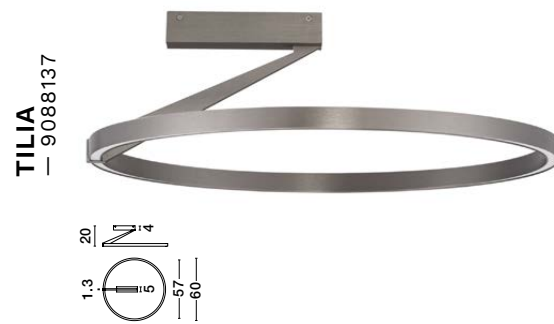

TILIA
— 9088137

Touch Dimmable