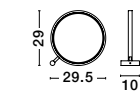

HOLA
— 9006097

Sandy Black
Aluminium
LED · 12 Watt
220-240 Volt
780Lm · 3000K
IP20
Switch On/Off
Cable Length 150 cm

—
D: 29
W: 10
H: 29 cm