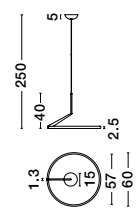

D: 60
H: 250 cm

TILIA
— 9088140

[Touch Dimmable]
Moca Coffee
Aluminium
LED · 16 Watt
220-240 Volt
612Lm · 3000K
IP20

D: 22
H: 38 cm

TILIA — 9088138

TILIA — 9088134

TILIA — 9088136

TILIA — 9088140