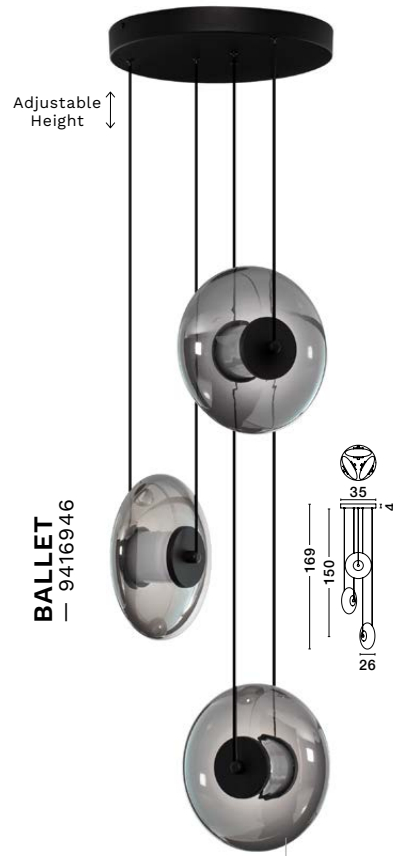

BALLET
— 9416945

[Triac Dimmable]
Sandy Black Metal
& Smoky Gray Glass
LED · 24 Watt
220-240 Volt
660Lm · 3000K
IP20
—
L: 85
W: 26
H: 169 cm

BALLET
— 9416944

GL 94169461

BALLET
— 9416946

GL 94169461

BALLET
— 9416946

[Triac Dimmable]
Sandy Black Metal
& Smoky Gray Glass
LED · 24 Watt
220-240 Volt
660Lm · 3000K
IP20
—
D: 35
H: 169 cm

BALLET
— 9416945

GL 94169461

BALLET
— 9416948

Adjustable Height

BALLET
— 9416947

GL 94169461