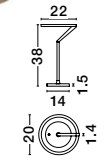

D: 60
H: 250 cm

TILIA
— 9088140

[Touch Dimmable]
Moca Coffee
Aluminium
LED · 16 Watt
220-240 Volt
612Lm · 3000K
IP20

D: 22
H: 38 cm

TILIA — 9088138

TILIA — 9088134

TILIA — 9088136

TILIA — 9088140