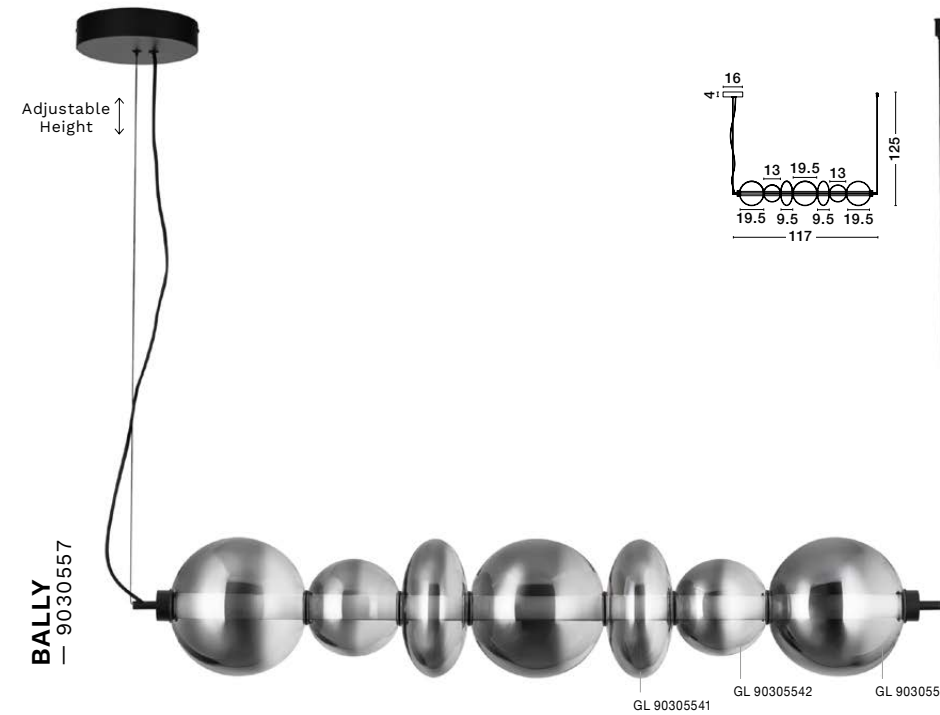

BALLY
— 9030557

GL 90305541
GL 90305542
GL 90305543