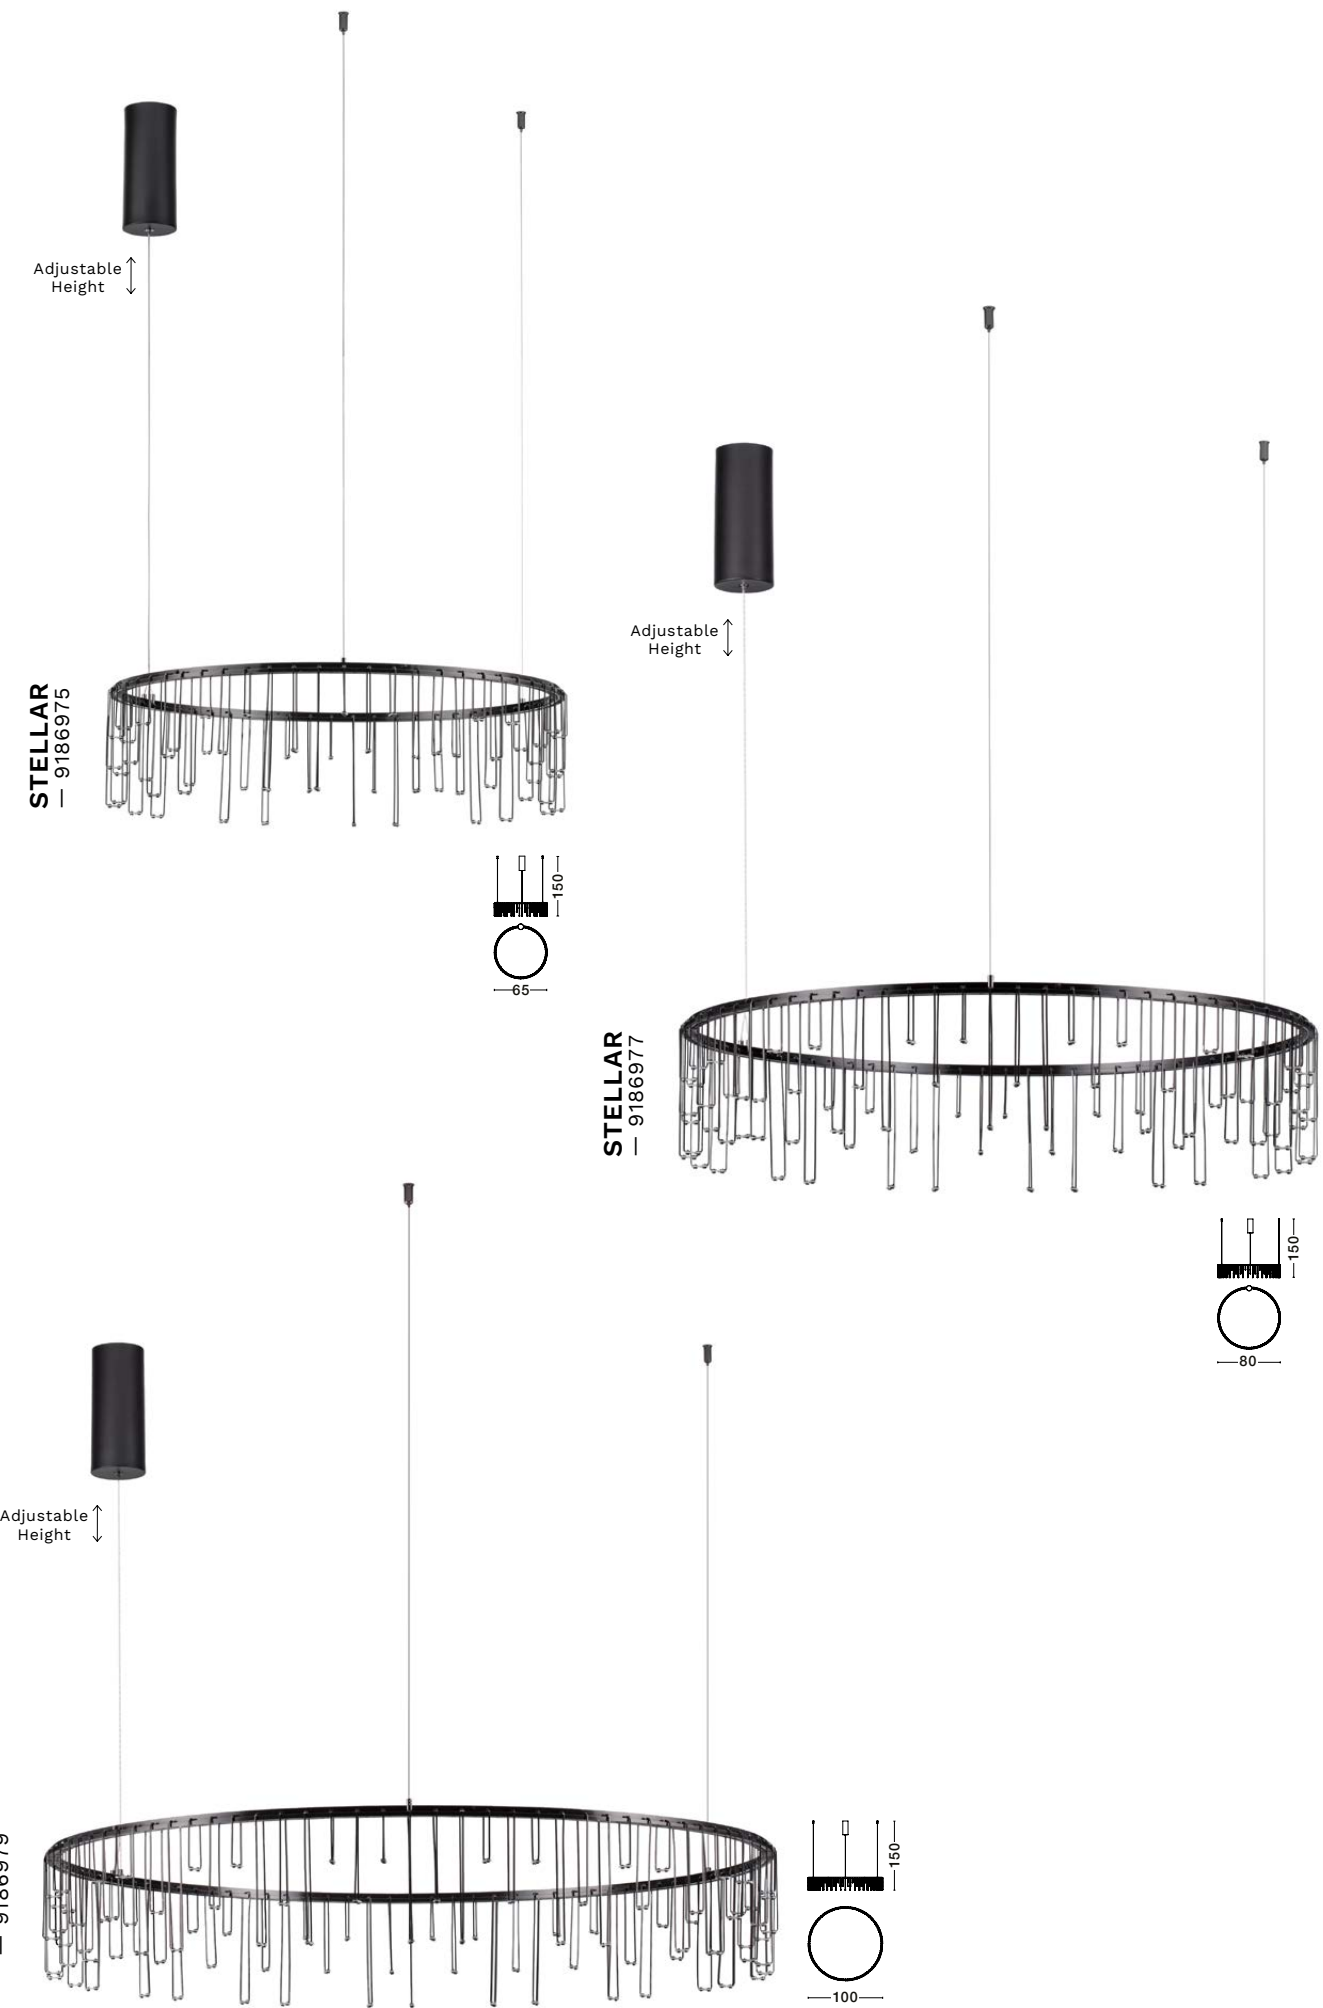

STELLAR
— 9186975

[Triac Dimmable]
Black Chrome
Copper Metal
LED · 26 Watt
220-240 Volt
1981Lm · 3000K
IP20

—
D: 65
H: 150 cm

STELLAR
— 9186977

[Triac Dimmable]
Black Chrome
Copper Metal
LED · 31 Watt
220-240 Volt
2562Lm · 3000K
IP20

—
D: 80
H: 150 cm

STELLAR
— 9186979

[Triac Dimmable]
Black Chrome
Copper Metal
LED · 36 Watt
220-240 Volt
3073Lm · 3000K
IP20

—
D: 100
H: 150 cm

STELLAR
— 9186973

STELLAR
— 9186981

STELLAR
— 9186983

STELLAR
— 9186973