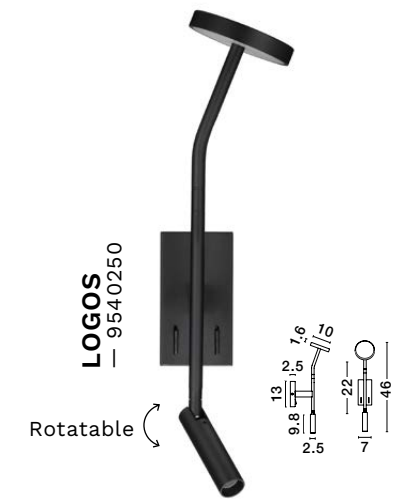

—
D: 14
H: 35 cm

LOGOS

— 9540252

Sandy Black
Aluminium & Steel
LED · 9 Watt
220-240 Volt
295Lm · 3000K
IP20
Switch On/Off
Cable Length 250 cm

—
D: 21
H: 123 cm

LOGOS
— 9540251

LOGOS
— 9540250

Rotatable