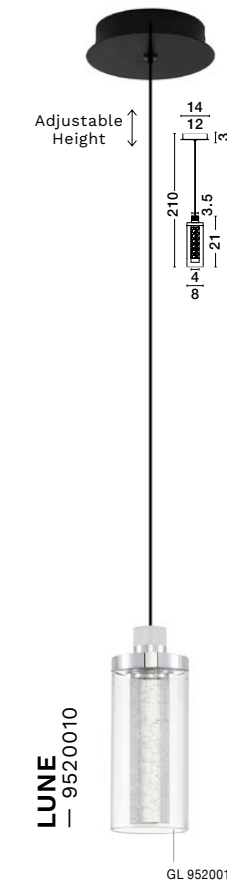

LUNE
— 9520010

Chrome Steel
& Aluminium
Clear Glass
Sandy Black Canopy
LED · 9 Watt
220-240Volt
404Lm · 3000K
IP20
—
D: 14
H₁: 21
H₂: 210 cm

LUNE
— 9520011

[Triac Dimmable]
Chrome Steel
& Aluminium
Clear Glass
Sandy Black Canopy
LED · 38 Watt
220-240Volt
1254Lm · 3000K
IP20
—
D: 38
H: 190 cm

LUNE
— 9520012

[Triac Dimmable]
Chrome Steel
& Aluminium
Clear Glass
Sandy Black Canopy
LED · 44 Watt
220-240Volt
1450Lm · 3000K
IP20
—
L: 81
W: 20
H: 170 cm