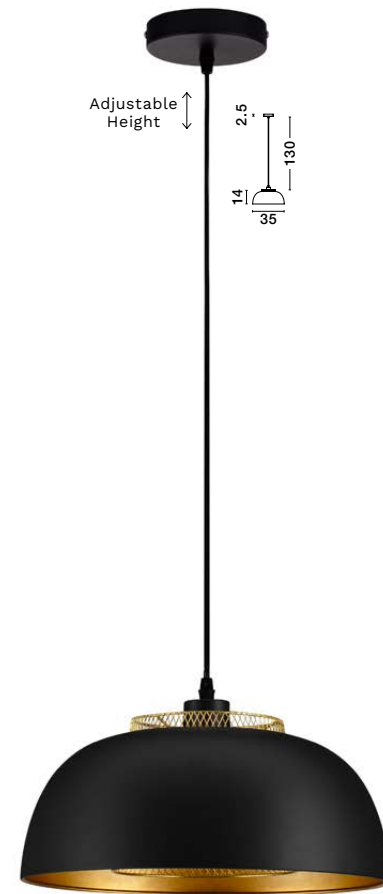

SQUBE

— 9001085

Sandy Black
& Gold Metal
LED E27 · 1x12 Watt
100-240 Volt
IP20

BULB EXCLUDED
Cable Length 150 cm
Switch On/Off

—
D: 25
H: 28 cm

SQUBE

— 9001086

Sandy Black
& Gold Metal
LED E27 · 1x12 Watt
100-240 Volt
IP20

BULB EXCLUDED

—
D: 35
H: 130 cm

SQUBE
— 9001086