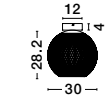

—
D: 40
H: 40 cm

KINETIC
— 9620156

Matt Black Metal
& Acrylic
LED · 12 Watt
220-240Volt
456Lm · 3000K
IP20

—
D: 30
H: 30 cm

KINETIC
— 9620156

KINETIC
— 9620154

KINETIC
— 9620155

SIGI
— 9030507