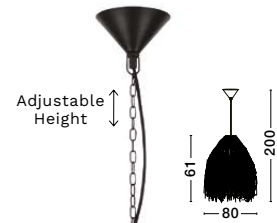

HAY
— 9586514

Natural Seagrass
Black Fabric Wire
& Base
LED E27 · 1x12 Watt
100-240 Volt
IP20

BULB EXCLUDED

D: 80
H¹: 61
H²: 200 cm

HAY
— 9586514

HAY
— 9586516

Natural Seagrass
Black Fabric Wire
& Base
LED E27 · 1x12 Watt
100-240 Volt
IP20

BULB EXCLUDED

D: 61
H¹: 55
H²: 200 cm