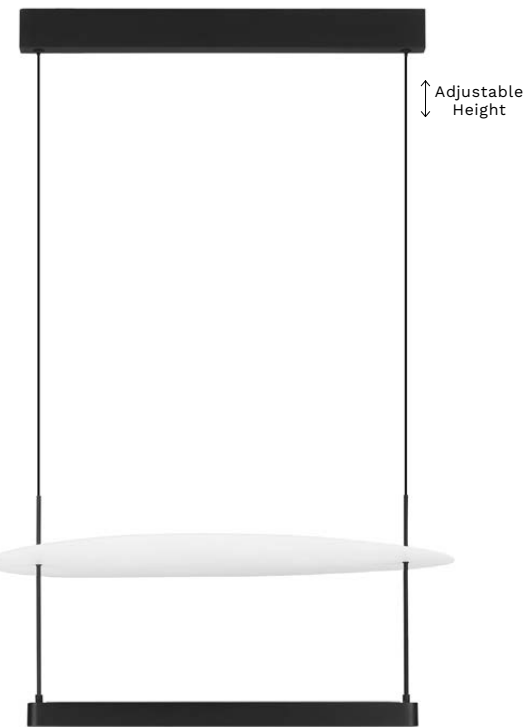

KEROS
— 9695282

Platinum Gold
Aluminium
& Structured Acrylic
LED · 6 Watt
220-240Volt
394Lm · 3000K
IP20
—
D: 16
W: 9.6 cm

DIONA
— 9580671

[Triac Dimmable]
Sandy Black & White
Aluminium
LED · 29 Watt
220-240Volt
1650Lm · 3000K
IP20
—
D: 40
H: 160 cm