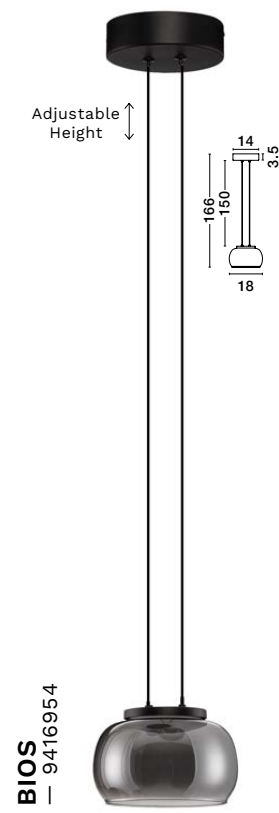

BIOS
— 9416954