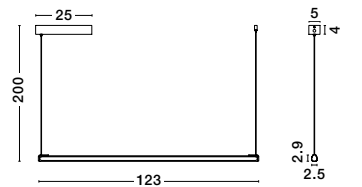

LIOS
— 9088111

Moca Coffee
Aluminium
Matt Black Base
LED · 8 Watt
220-240 Volt
268Lm · 3000K
IP54
—
L: 62
W: 5
H: 10 cm

LIOS
— 9088111

[Triac Dimmable]
Moca Coffee
Aluminium
Matt Black Base
LED · 28 Watt
220-240 Volt
723Lm · 3000K
IP20
—
L: 123
W: 2.5
H: 200 cm