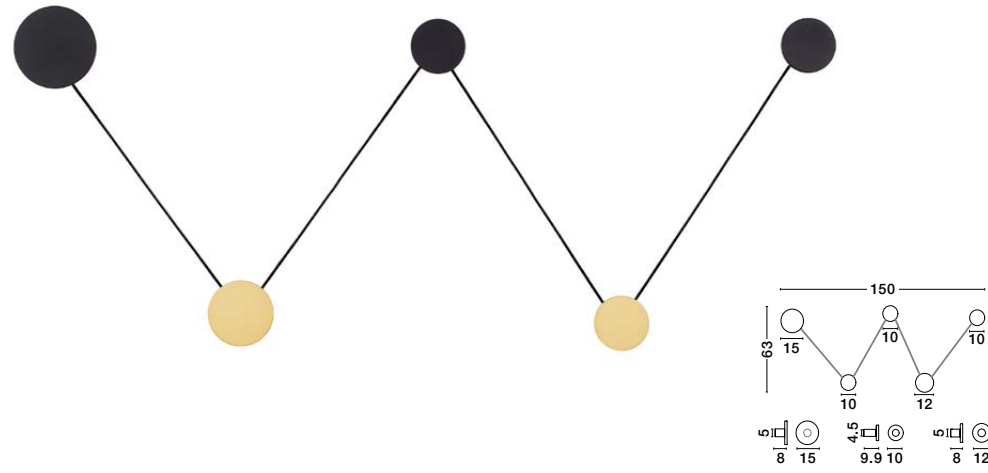

EDEM
— 9870048

EDEM
— 9870049

EDEM
— 9870050

EDEM
— 9870051

EDEM
— 9870052

ARK
— 9540258

Sandy Black
& Gold Aluminium
LED · 34 Watt
220-240Volt
1034Lm · 3000K
IP20
—
L: 150
W: 9.5
H: 63 cm

ARK
— 9540258