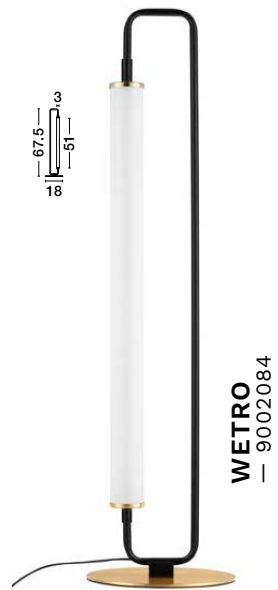

HOLA
— 9006098

Sandy Gold
Aluminium
LED · 46 Watt
220-240 Volt
3757Lm · 3000K
IP20
Switch On/Off
Cable Length 250 cm

—
D: 80
W: 35
H: 80 cm

HOLA
— 9006098

WETRO
— 9002084

WETRO
— 9002084

Matt Black & Gold
Metal & Acrylic
LED · 20 Watt
220-240Volt
1359Lm · 3000K
IP20
Switch On/Off
Cable Length 150 cm
—
D: 18
H: 67.5 cm