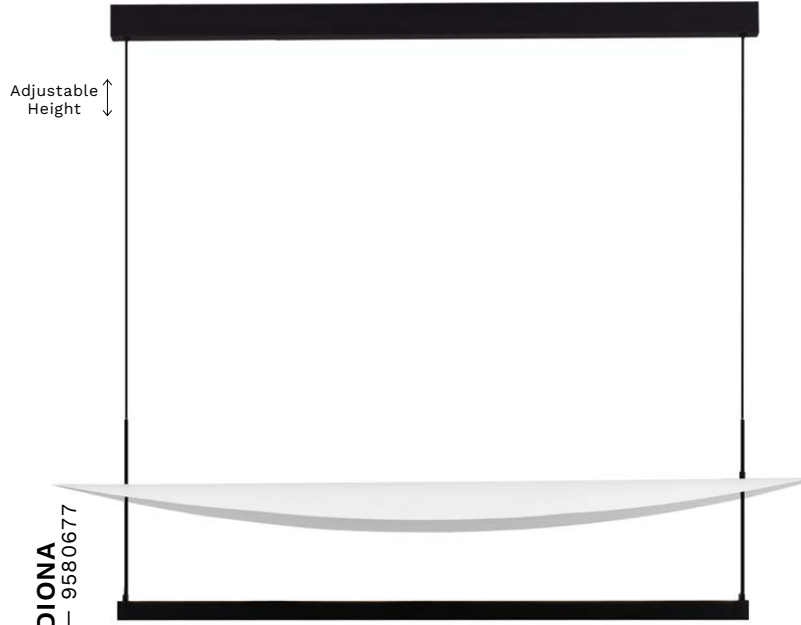

DIONA
— 9580677

[Triac Dimmable]
Sandy Black & White
Aluminium
LED · 81 Watt
220-240Volt
5160Lm · 3000K
IP20
—
L: 120
W: 30
H: 160 cm

DIONA
— 9580677