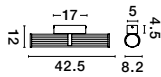

HEDULA
— 9236399