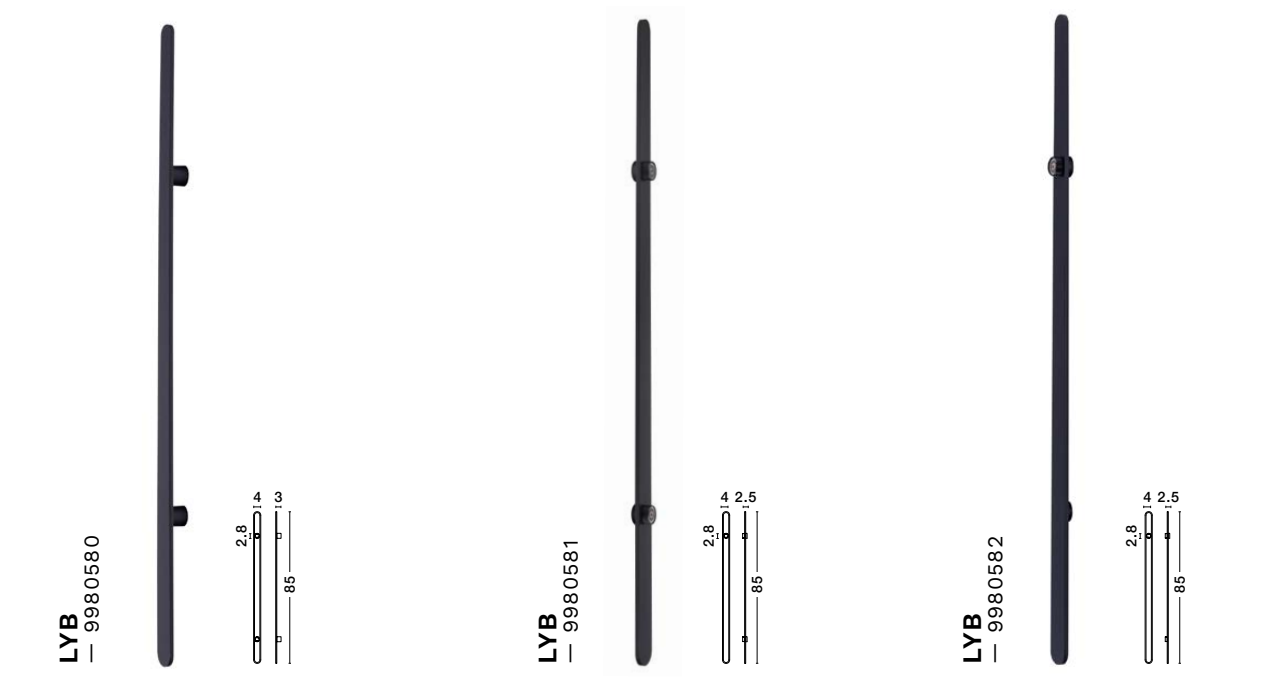

BASE
— 9980573

Sandy Black
—
D: 1.9 H: 5.1 cm

BASE
— 9980574

Sandy Black
—
D: 2.7 H: 6.2 cm

DRIVER
— 9980575

60 Watt · 100-240Vac
—
L: 16.2 W: 4.2 H: 3.2 cm

BOX
— 9980571

Sandy Black
—
L: 25 W: 7 H: 6 cm

DRIVER
— 9980576

100 Watt · 100-240Vac
—
L: 19 W: 5.2 H: 3.7 cm

BOX
— 9980572

Sandy Black
—
L: 30 W: 7 H: 6 cm