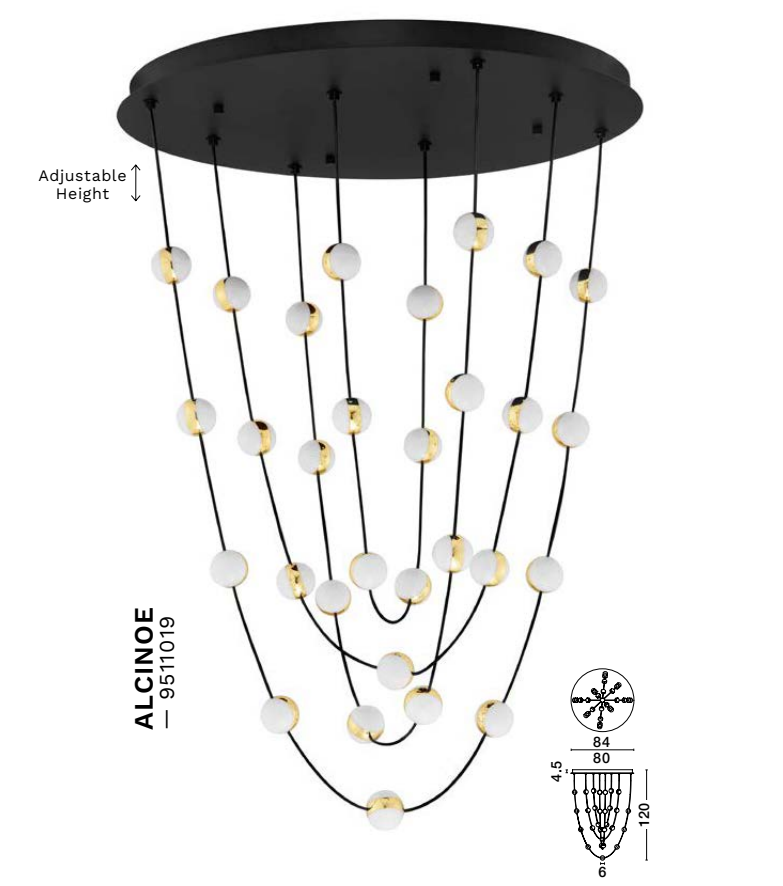

LUNE
— 9520011

[Triac Dimmable]
Chrome Steel
& Aluminium
Clear Glass
Sandy Black Canopy
LED · 38 Watt
220-240Volt
1254Lm · 3000K
IP20
—
D: 38
H: 190 cm

LUNE
— 9520012

[Triac Dimmable]
Chrome Steel
& Aluminium
Clear Glass
Sandy Black Canopy
LED · 44 Watt
220-240Volt
1450Lm · 3000K
IP20
—
L: 81
W: 20
H: 170 cm