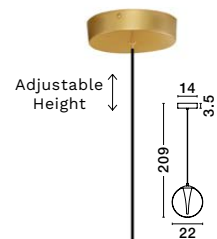

GALEO
— 9416940

[Triac Dimmable]
Sandy Gold Metal
& Clear Glass
LED · 7 Watt
220-240Volt
506Lm · 3000K
IP20
—
D: 22
H: 209 cm