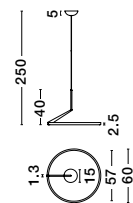

TILIA
— 9088146