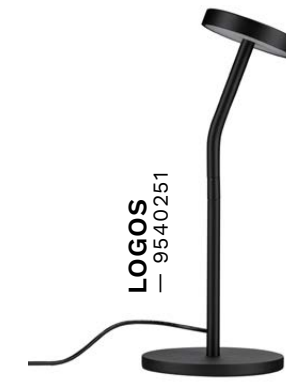

—
D: 14
H: 35 cm

LOGOS

— 9540252

Sandy Black
Aluminium & Steel
LED · 9 Watt
220-240 Volt
295Lm · 3000K
IP20
Switch On/Off
Cable Length 250 cm

—
D: 21
H: 123 cm

LOGOS
— 9540251

LOGOS
— 9540250

Rotatable