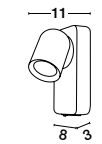

BULB EXCLUDED
Switch on/off

L: 11
W: 3
H: 16 cm

COSMINA
— 9011339

Rotatable

DAZLE
— 9011330

COSMINA
— 9011338

Rotatable

DAZLE
— 9011331