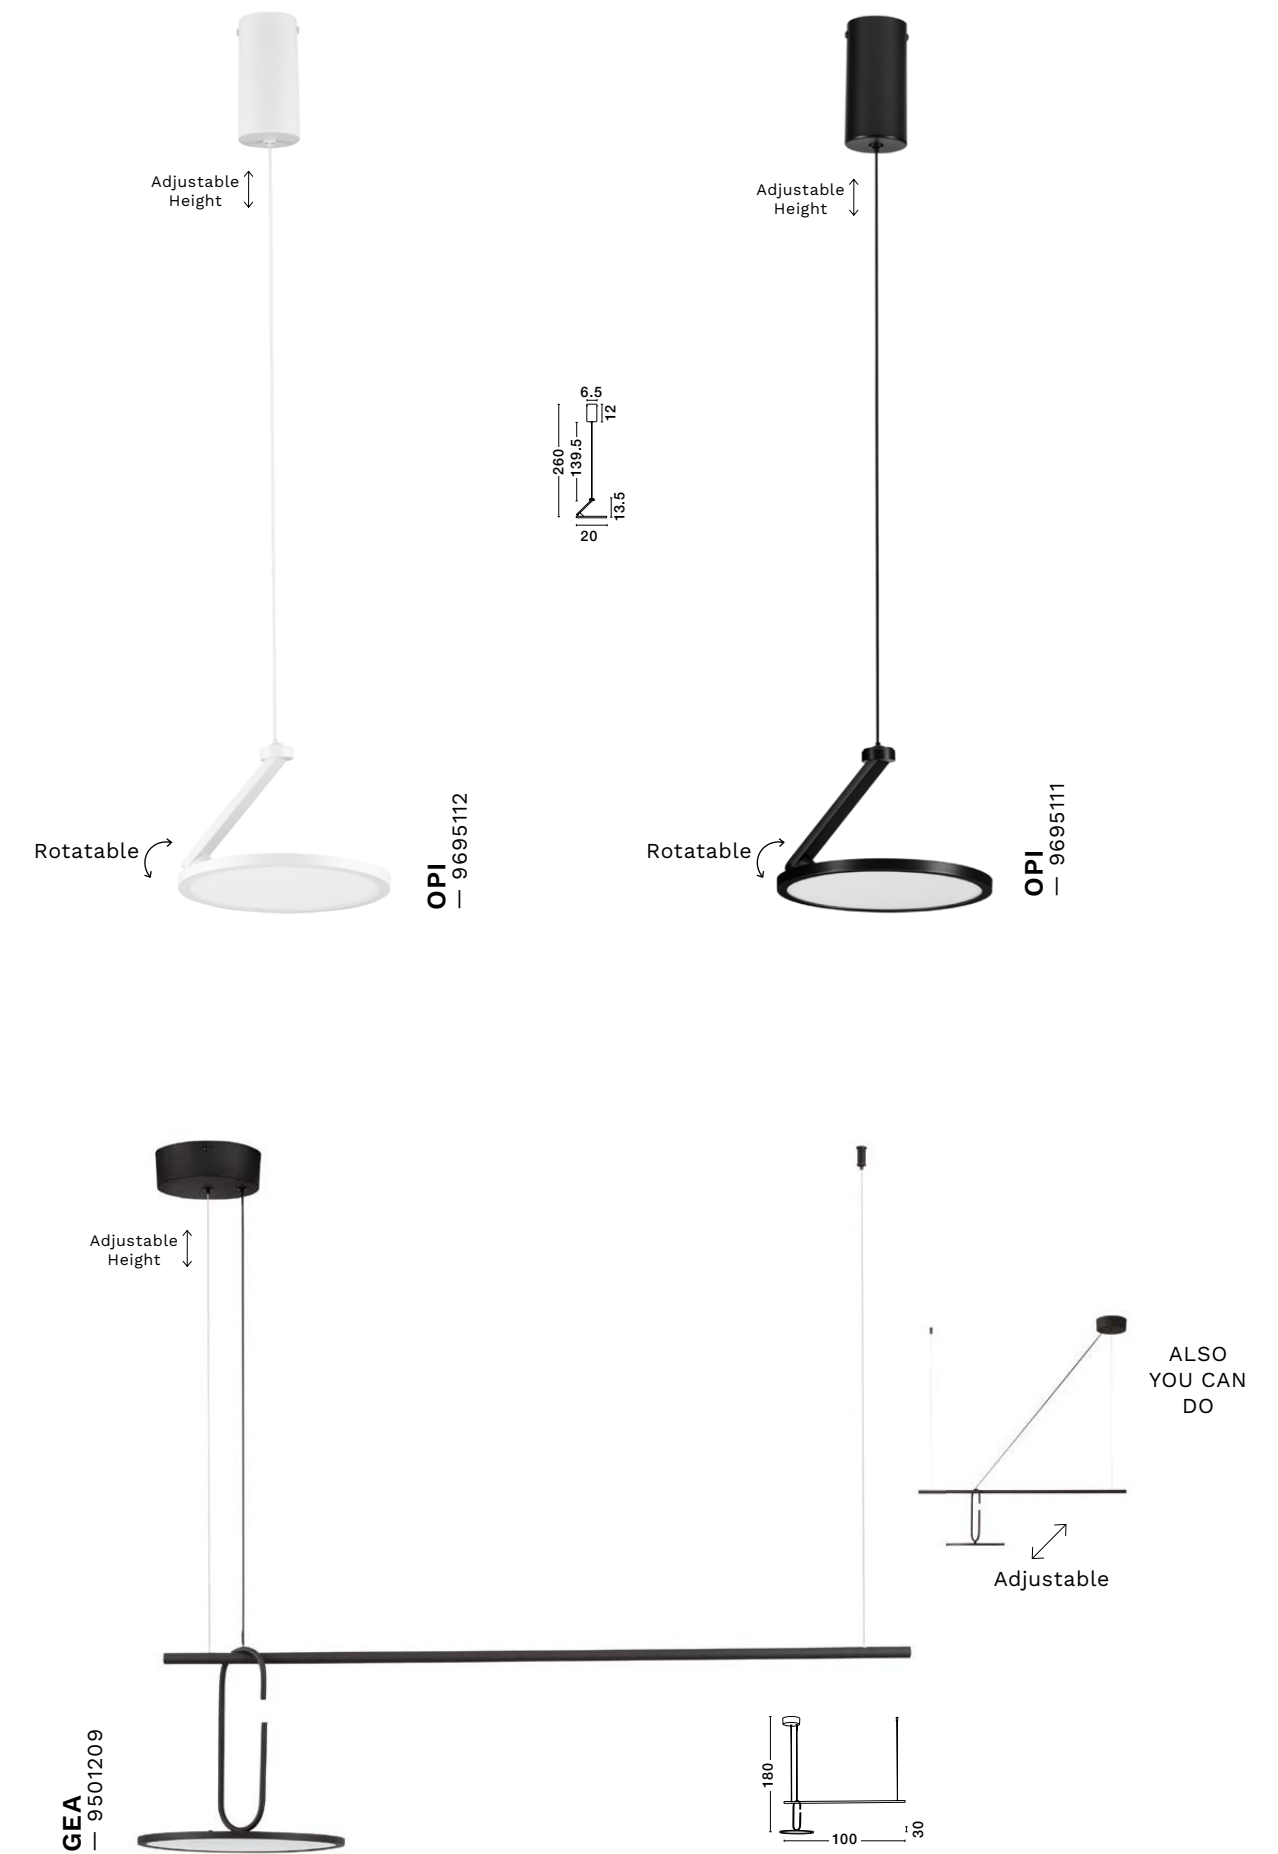

—
D: 20
H: 260 cm

GEA
— 9501209

Sandy Black
Steel, Aluminium
& Acrylic
LED · 22 Watt
220-240 Volt
2600Lm · 3000K
IP20

—
L: 100
W: 30
H: 180 cm

EKEI
— 9695107

Sandy Black
Aluminium
LED · 14 Watt
220-240Volt
1085Lm · 3000K
IP20