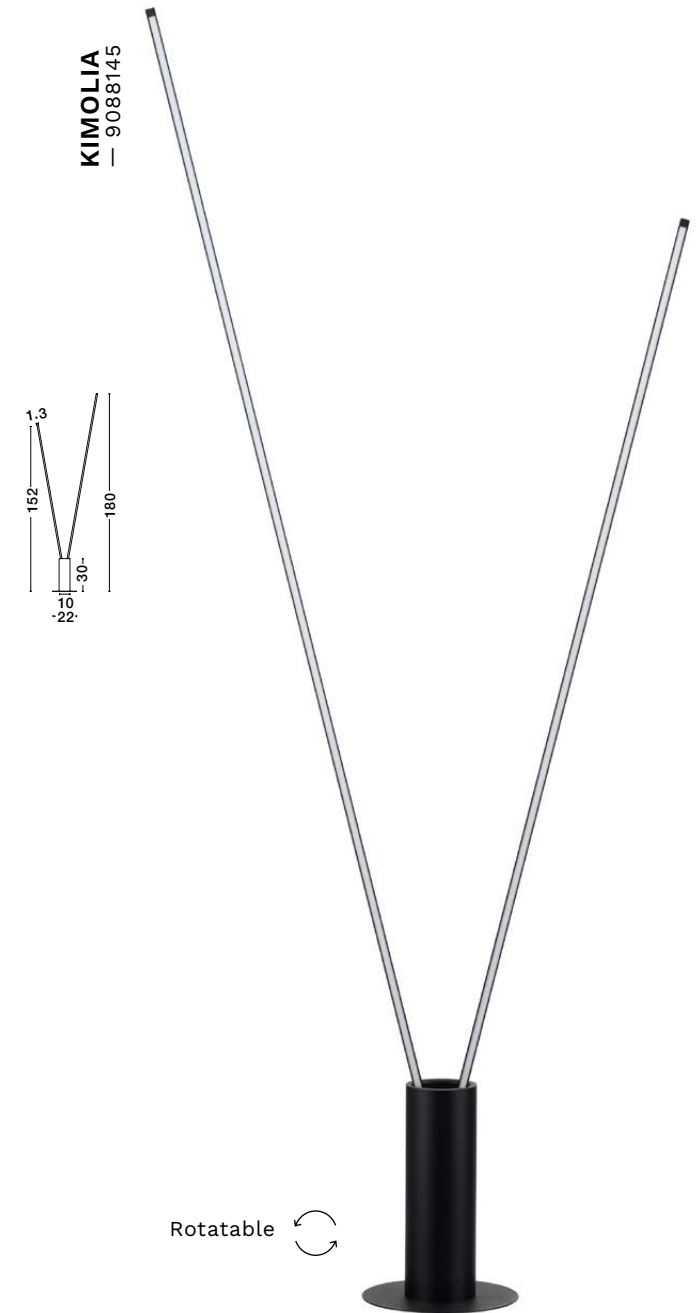

Rotatable

Matt White
Aluminium
LED · 49 Watt
220-240Volt
3492Lm · 3000K
IP20
Switch On/Off
Cable Length 250 cm
—
D: 22
H: 180.7 cm

KIMOLIA
— 9088145

Rotatable

KIMOLIA
— 9088145

Matt Black
Aluminium
LED · 49 Watt
220-240Volt
3492Lm · 3000K
IP20
Switch On/Off
Cable Length 250 cm
—
D: 22
H: 180.7 cm