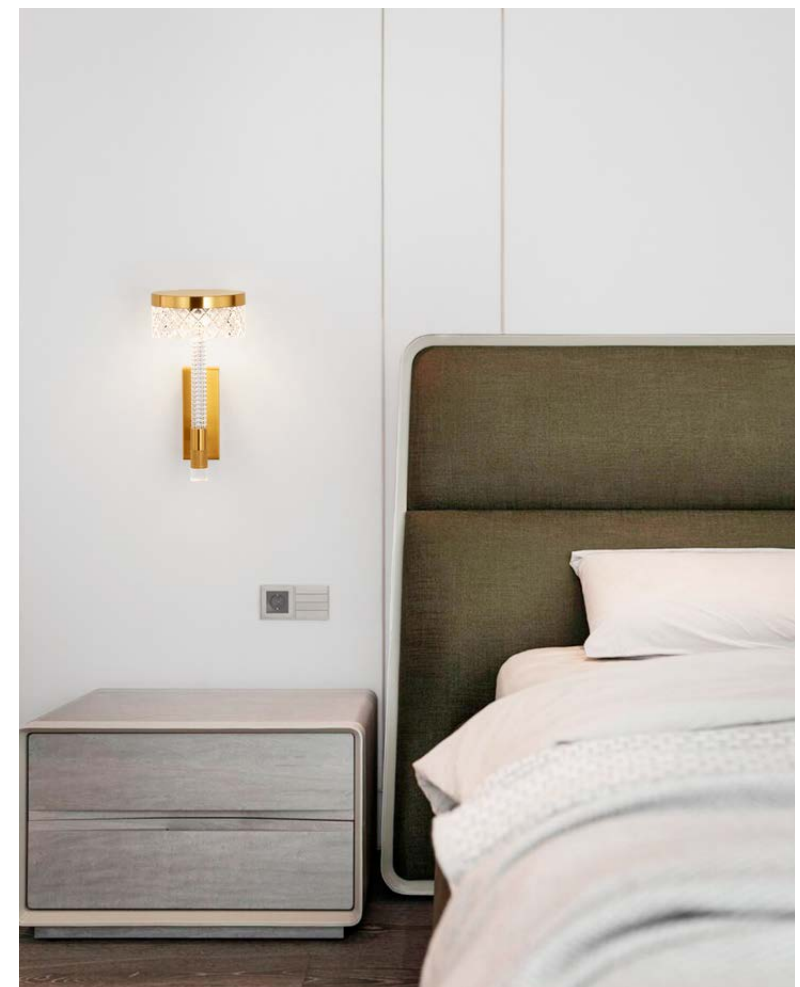

Brass Gold Metal
& Clear Acrylic
LED · 38 Watt
220-240 Volt
2399Lm · 3000K
IP20

—
D: 70.7
H: 120 cm

BION
— 9186945

Brass Gold Metal
& Clear Acrylic
LED · 48 Watt
220-240 Volt
3094Lm · 3000K
IP20

—
D: 80.7
H: 150 cm

BION
— 9186946

Brass Gold Metal
& Clear Acrylic
LED · 8 Watt
220-240 Volt
490Lm · 3000K
IP20

—
D: 14.8
W: 16.9
H: 28 cm