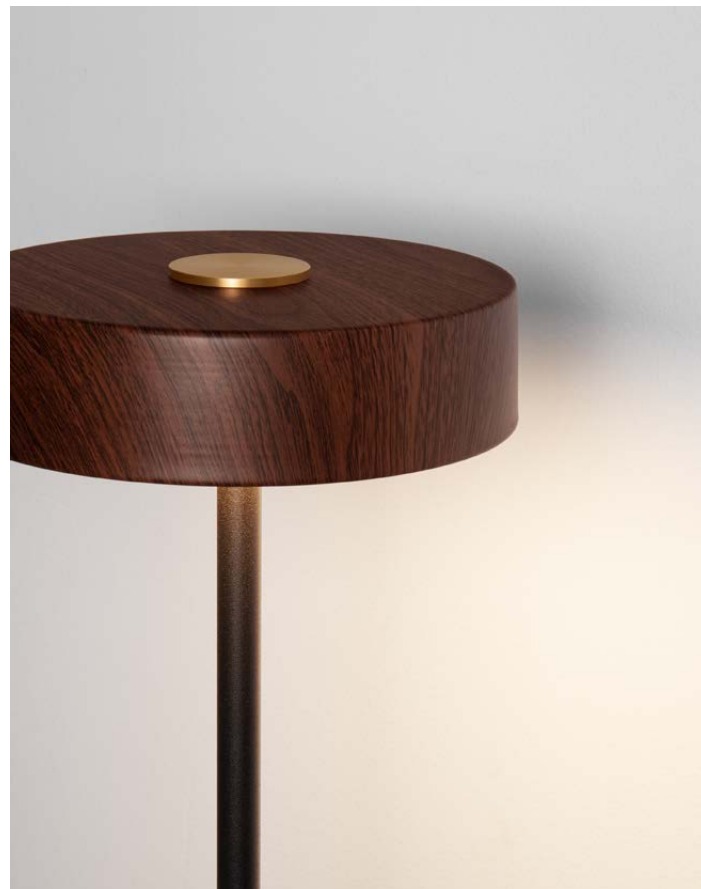

THEA
— 9695291

THEA
— 9695292

THEA
— 9695293

THEA
— 9695294

VETRO
— 9223419

Matt Black Aluminium
& Acrylic
Black Fabric Cable
LED · 33 Watt
220-240 Volt
2666Lm · 3000K
IP20
Switch On/Off
Cable Length 250 cm
—
D: 40
H: 136 cm