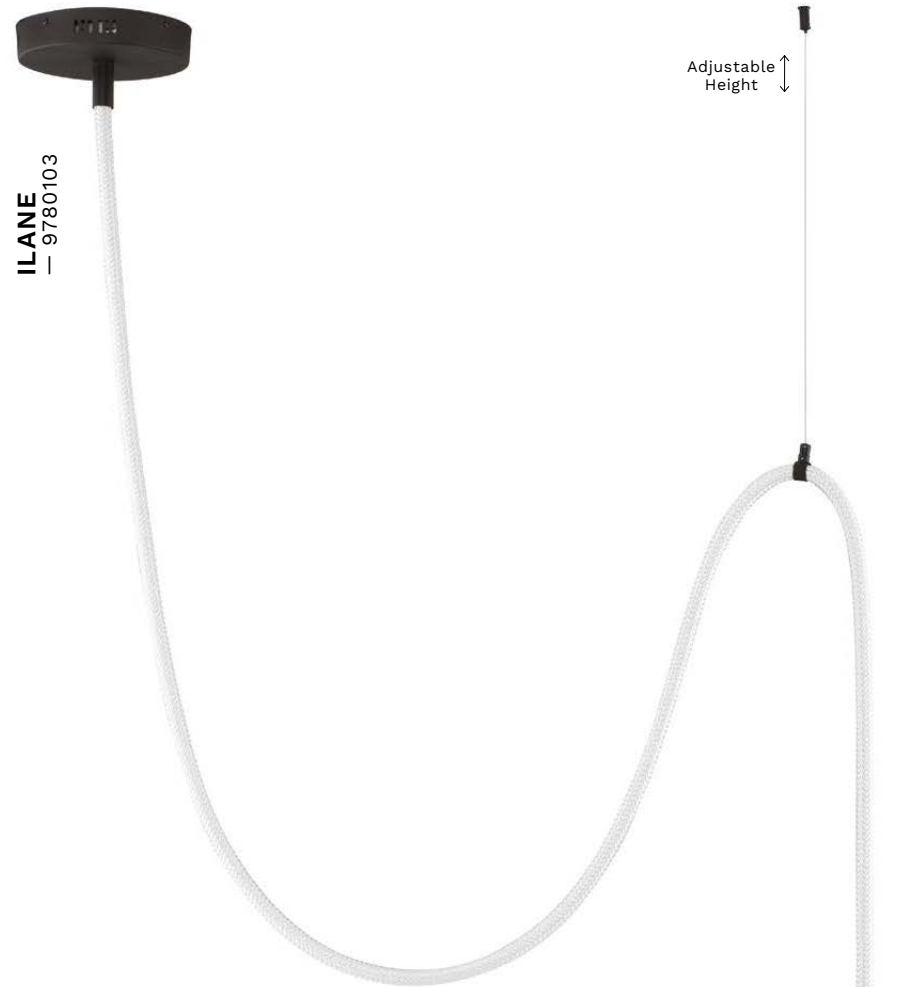

ILANE
— 9780101

Sandy Black Steel
& Silicone Rope
LED · 7 Watt
220-240Volt
683Lm · 3000K
IP20
—
L: 95
W: 7.5
H: 40 cm

ILANE
— 9780102

Sandy Black Steel
& Silicone Rope
LED · 14 Watt
220-240Volt
1190Lm · 3000K
IP20
—
L: 170
W: 7.5
H: 27 cm

ILANE
— 9780103

[Triac Dimmable]
Sandy Black Steel
& Silicone Rope
LED · 33 Watt
220-240Volt
2499Lm · 3000K
IP20

—
Total cable Length:
300 cm
L: 150
W: 2.5
H: 150 cm

VALENTIN
— 9030636

[Triac Dimmable]
Brass Gold
Aluminium & Acrylic
LED · 35 Watt
220-240 Volt
2995Lm · 3000K
IP20
—
D: 52
H: 120 cm