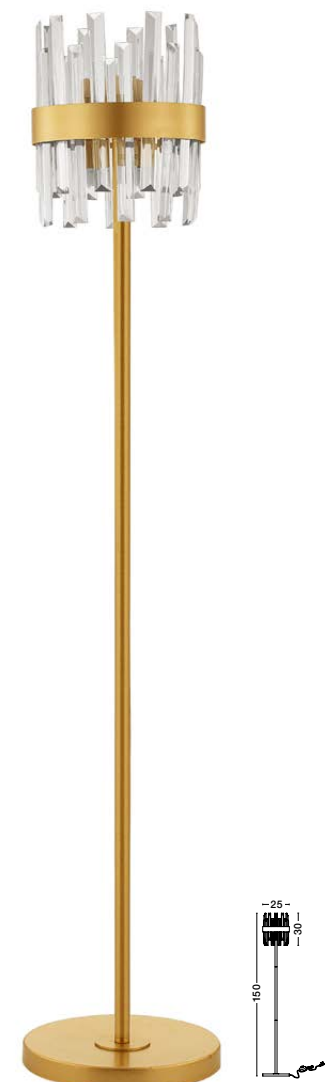

BULB EXCLUDED

D: 25
H: 150 cm

CROWN
— 9695119

CROWN
— 9695122

CROWN
— 9695123

KEZO
— 9019733

[Triac Dimmable]
Platinum Gold
Stainless Steel
& Glass
LED · 45 Watt
220-240Volt
4402Lm · 3500K
IP20

—
D: 60
H: 130 cm

KEZO
— 9019734

[Triac Dimmable]
Platinum Gold
Stainless Steel
& Glass
LED · 56 Watt
220-240Volt
6339Lm · 3500K
IP20

—
D: 78
H: 130 cm

KEZO
— 9019735

[Triac Dimmable]
Platinum Gold
Stainless Steel
& Glass
LED · 67 Watt
220-240Volt
5709Lm · 3500K
IP20

—
D: 60
H: 140 cm

KEZO
— 9019736

[Triac Dimmable]
Platinum Gold
Stainless Steel
& Glass
LED · 45 Watt
220-240Volt
4402Lm · 3500K
IP20

—
L: 90
H: 130 cm

KEZO
— 9019733

KEZO
— 9019734

KEZO
— 9019735

KEZO
— 9019736