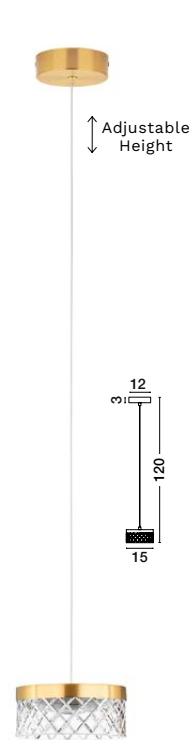

BION

— 9186941

Brass Gold Metal
& Clear Acrylic
LED · 6 Watt
220-240 Volt
383Lm · 3000K
IP20

—
D: 15
H: 120 cm

BION
— 9186941