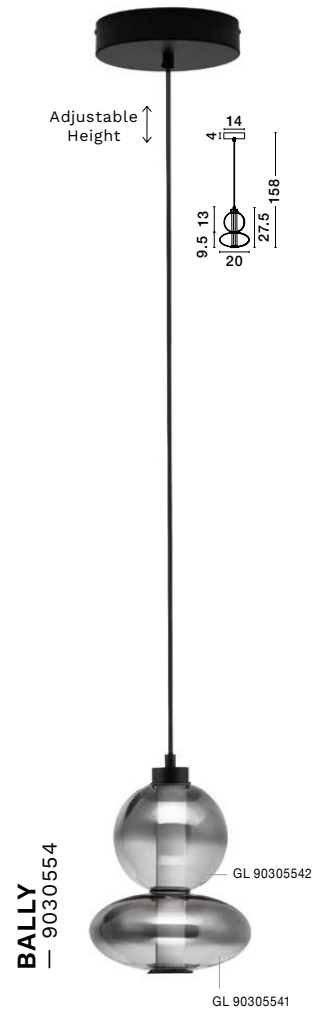

BALLY
— 9030554

[Triac Dimmable]
Matt Black Metal
& Smoky Gray Glass
LED · 12 Watt
220-240 Volt
1636Lm · 3000K
IP20
—
D: 20
H: 158 cm

BALLY
— 9030554

GL 90305542
GL 90305541