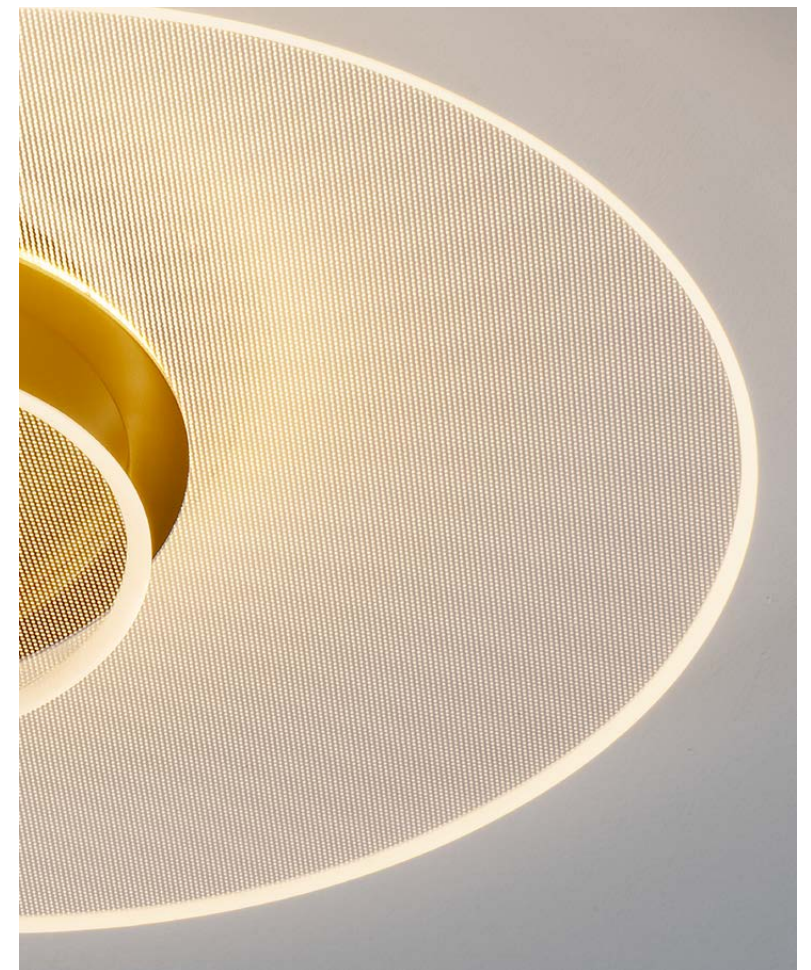

[Triac Dimmable]
Brass Gold,
Aluminium
& Acrylic
LED · 29 Watt
220-240 Volt
1905Lm · 3000K
IP20
—
D: 40
H: 9.6 cm

COPO
— 9030640

[Triac Dimmable]
Brass Gold,
Aluminium
& Acrylic
LED · 29 Watt
220-240 Volt
1905Lm · 3000K
IP20
—
D: 50
H: 9.6 cm

COPO
— 9030641

[Triac Dimmable]
Brass Gold,
Aluminium
& Acrylic
LED · 35 Watt
220-240 Volt
2189Lm · 3000K
IP20
—
D: 60
H: 9.6 cm