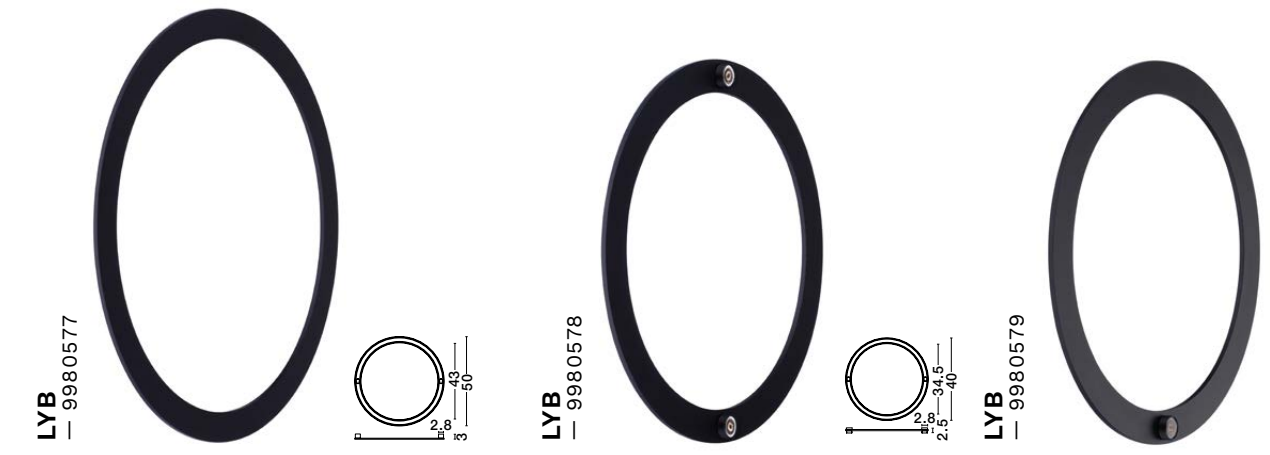

BASE
— 9980573

Sandy Black
—
D: 1.9 H: 5.1 cm

BASE
— 9980574

Sandy Black
—
D: 2.7 H: 6.2 cm

DRIVER
— 9980575

60 Watt · 100-240Vac
—
L: 16.2 W: 4.2 H: 3.2 cm

BOX
— 9980571

Sandy Black
—
L: 25 W: 7 H: 6 cm

DRIVER
— 9980576

100 Watt · 100-240Vac
—
L: 19 W: 5.2 H: 3.7 cm

BOX
— 9980572

Sandy Black
—
L: 30 W: 7 H: 6 cm