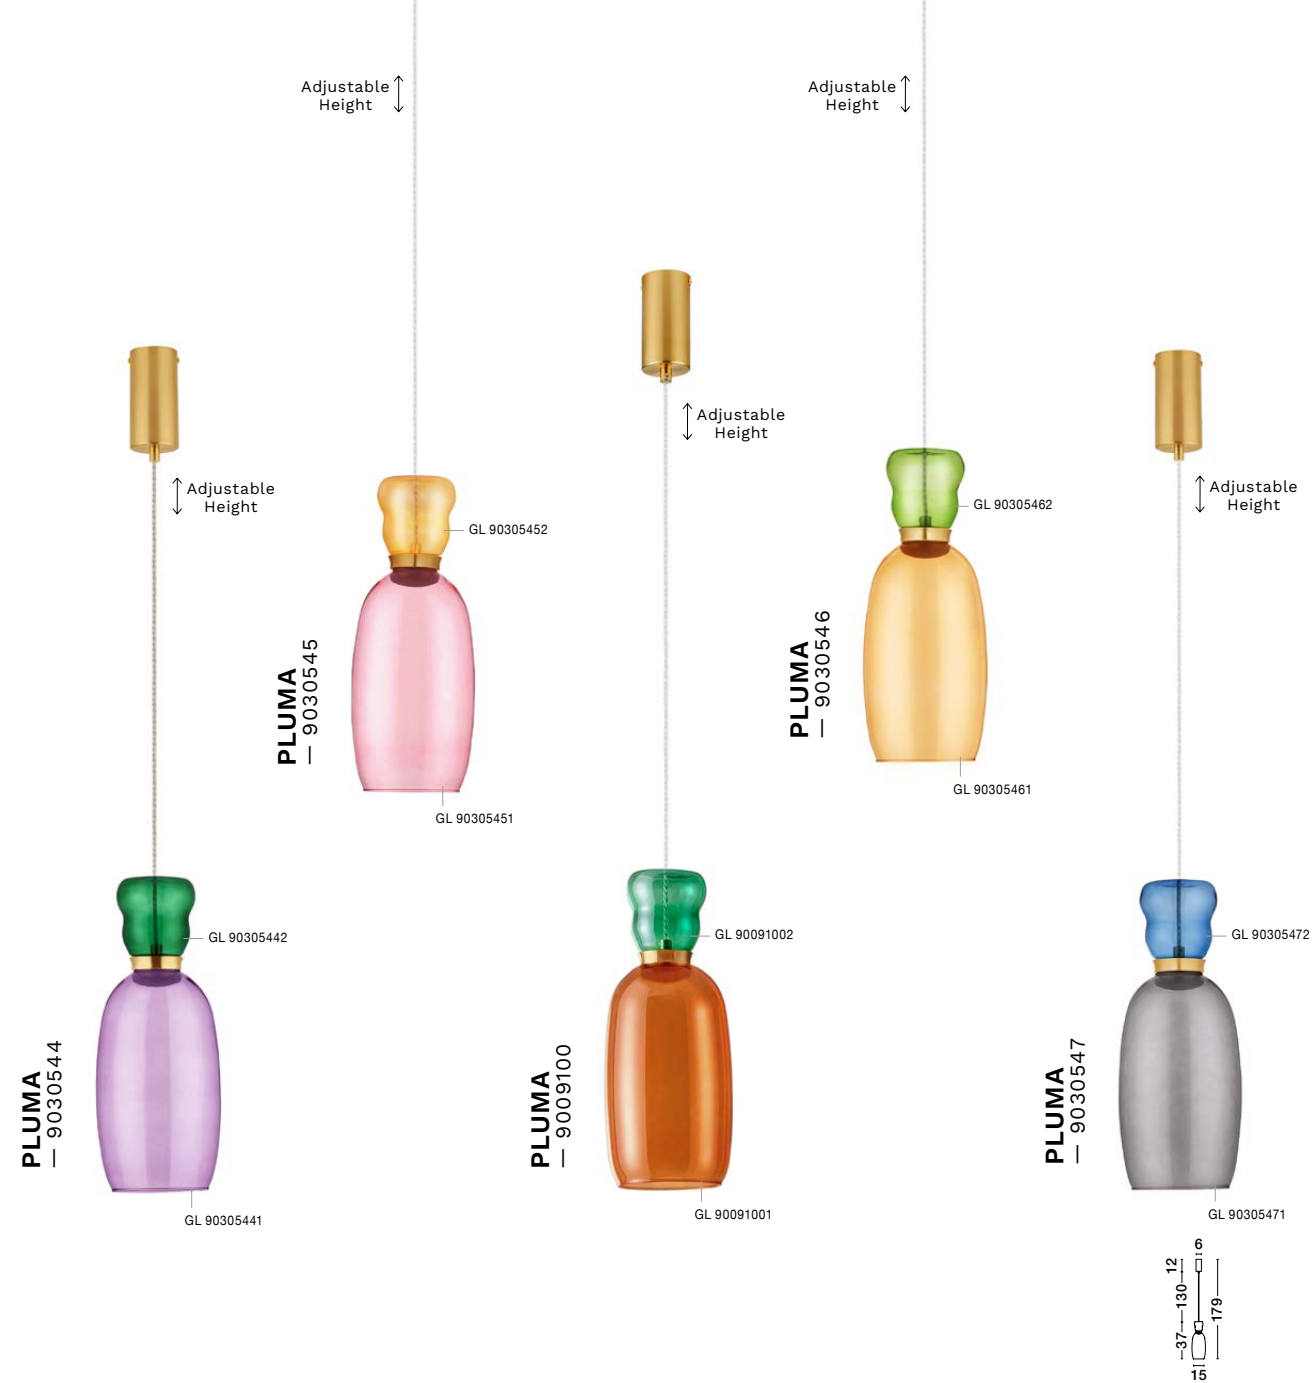

PLUMA
— 9030544

PLUMA
— 9030545

PLUMA
— 9030546

PLUMA
— 9030547

PLUMA
— 9009100

PLUMA
— 9030544

Gold Metal
Glossy Jasper
& Purple Glass
LED · 9 Watt
220-240 Volt
914Lm · 3000K
IP20
—
D: 15
H: 179 cm

PLUMA
— 9030545

Gold Metal
Glossy Yellow
& Pink Glass
LED · 9 Watt
220-240 Volt
914Lm · 3000K
IP20
—
D: 15
H: 179 cm

PLUMA
— 9030546

Gold Metal
Glossy Light Green
& Yellow Glass
LED · 9 Watt
220-240 Volt
914Lm · 3000K
IP20
—
D: 15
H: 179 cm

PLUMA
— 9030547

Gold Metal
Glossy Light Blue
& Smoky Glass
LED · 9 Watt
220-240 Volt
914Lm · 3000K
IP20
—
D: 15
H: 179 cm

PLUMA
— 9009100

Gold Metal
Glossy Jasper
& Orange Glass
LED · 9 Watt
220-240 Volt
914Lm · 3000K
IP20
—
D: 15
H: 179 cm