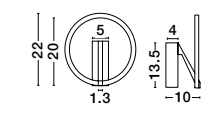

D: 60
H: 250 cm

TILIA
— 9088140

[Touch Dimmable]
Moca Coffee
Aluminium
LED · 16 Watt
220-240 Volt
612Lm · 3000K
IP20

D: 22
H: 38 cm

TILIA — 9088138

TILIA — 9088134

TILIA — 9088136

TILIA — 9088140