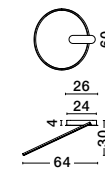

KIKLOS
— 9248175

[Triac Dimmable]
Sandy White Steel,
Aluminium
& Silicone
LED · 30 Watt
220-240Volt
1250Lm · 3000K
IP20
—
D: 64
W: 60
H: 30 cm

KIKLOS
— 9248174

[Triac Dimmable]
Sandy Black Steel,
Aluminium
& Silicone
LED · 30 Watt
220-240Volt
1250Lm · 3000K
IP20
—
D: 64
W: 60
H: 30 cm

KIKLOS
— 9248175

[Triac Dimmable]
Brass Gold Steel,
Aluminium
& Silicone
LED · 30 Watt
220-240Volt
1250Lm · 3000K
IP20
—
D: 64
W: 60
H: 30 cm