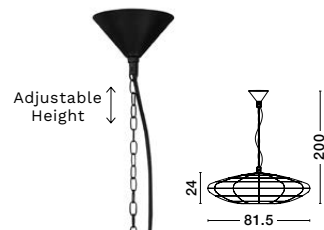

BOLA
— 9586522

Dried Water Hyacinth
Black Fabric Wire
& Base
LED E27 · 1x12 Watt
100-240 Volt
IP20
BULB EXCLUDED
—
D: 81.5
H¹: 24
H²: 200 cm