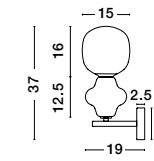

CLIO
— 9009125

Yellow Ceramic
& Opal Glass
Matt White Metal
Base
LED E14 · 1x5 Watt
100-240 Volt
IP20

BULB EXCLUDED

—
D: 15
W: 19
H: 37 cm

CLIO
— 9009124