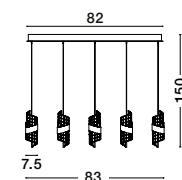

SENECA
— 9186940

Platinum Gold
Metal Shade
Sandy Black Base
& Clear Acrylic
LED · 41 Watt
220-240 Volt
3355Lm · 3000K
IP20

—
L: 83
W: 7.5
H: 150 cm

SENECA
— 9186938