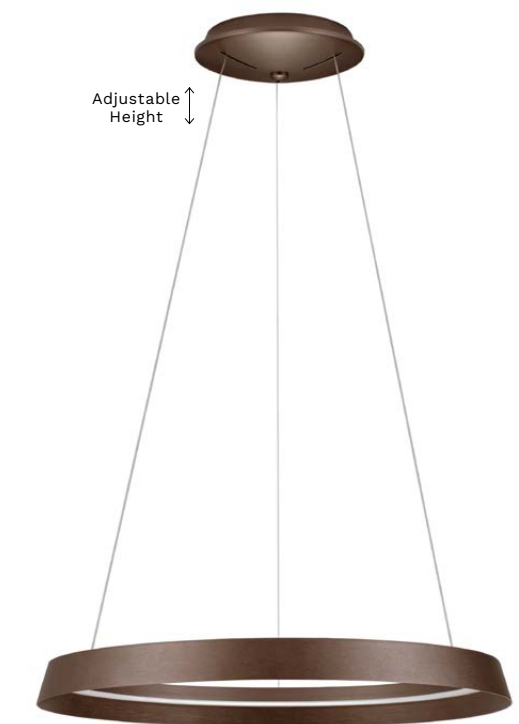

ORMI
— 9030521

[Triac Dimmable]
Sandy White
Aluminium & Acrylic
LED · 52 Watt
220-240Volt
3717Lm · IP20
2700-3000K
CCT Dip Switch

—
D: 60
H: 150 cm

ORMI
— 9030522

[Triac Dimmable]
Sandy Black
Aluminium & Acrylic
LED · 52 Watt
220-240Volt
3717Lm · IP20
2700-3000K
CCT Dip Switch

—
D: 60
H: 150 cm

ORMI
— 9030523

[Triac Dimmable]
Champaign Brown
Aluminium
& Acrylic
LED · 52 Watt
220-240Volt
3717Lm · IP20
2700-3000K
CCT Dip Switch

—
D: 60
H: 150 cm

ORMI
— 9030928

[Triac Dimmable]
Brushed Coffee
Metal & Acrylic
LED · 52 Watt
220-240Volt
3717Lm · IP20
2700-4000K
CCT Dip Switch

—
D: 60
H: 150 cm