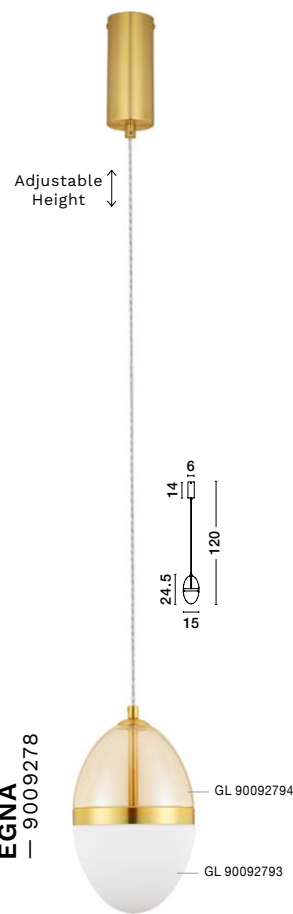

EGNA
— 9009278