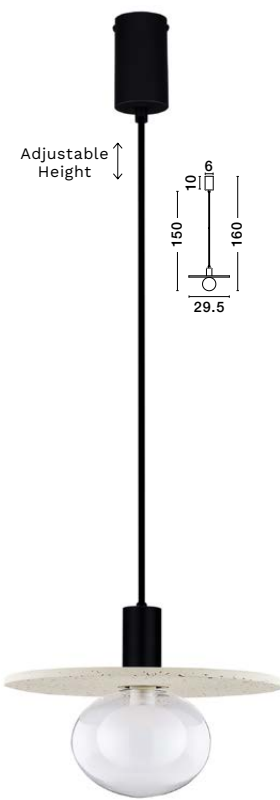

VRAHOS
— 9540245

Beige Terrazzo
Concrete & Glass
LED G9 · 1x5 Watt
100-240 Volt
IP20

BULB EXCLUDED

D: 29.5
W: 20 cm

VRAHOS
— 9540246

VRAHOS
— 9540246

Beige Terrazzo
Concrete
LED E27 · 1x12 Watt
100-240 Volt
IP20

BULB EXCLUDED

D: 29.5
H: 160 cm