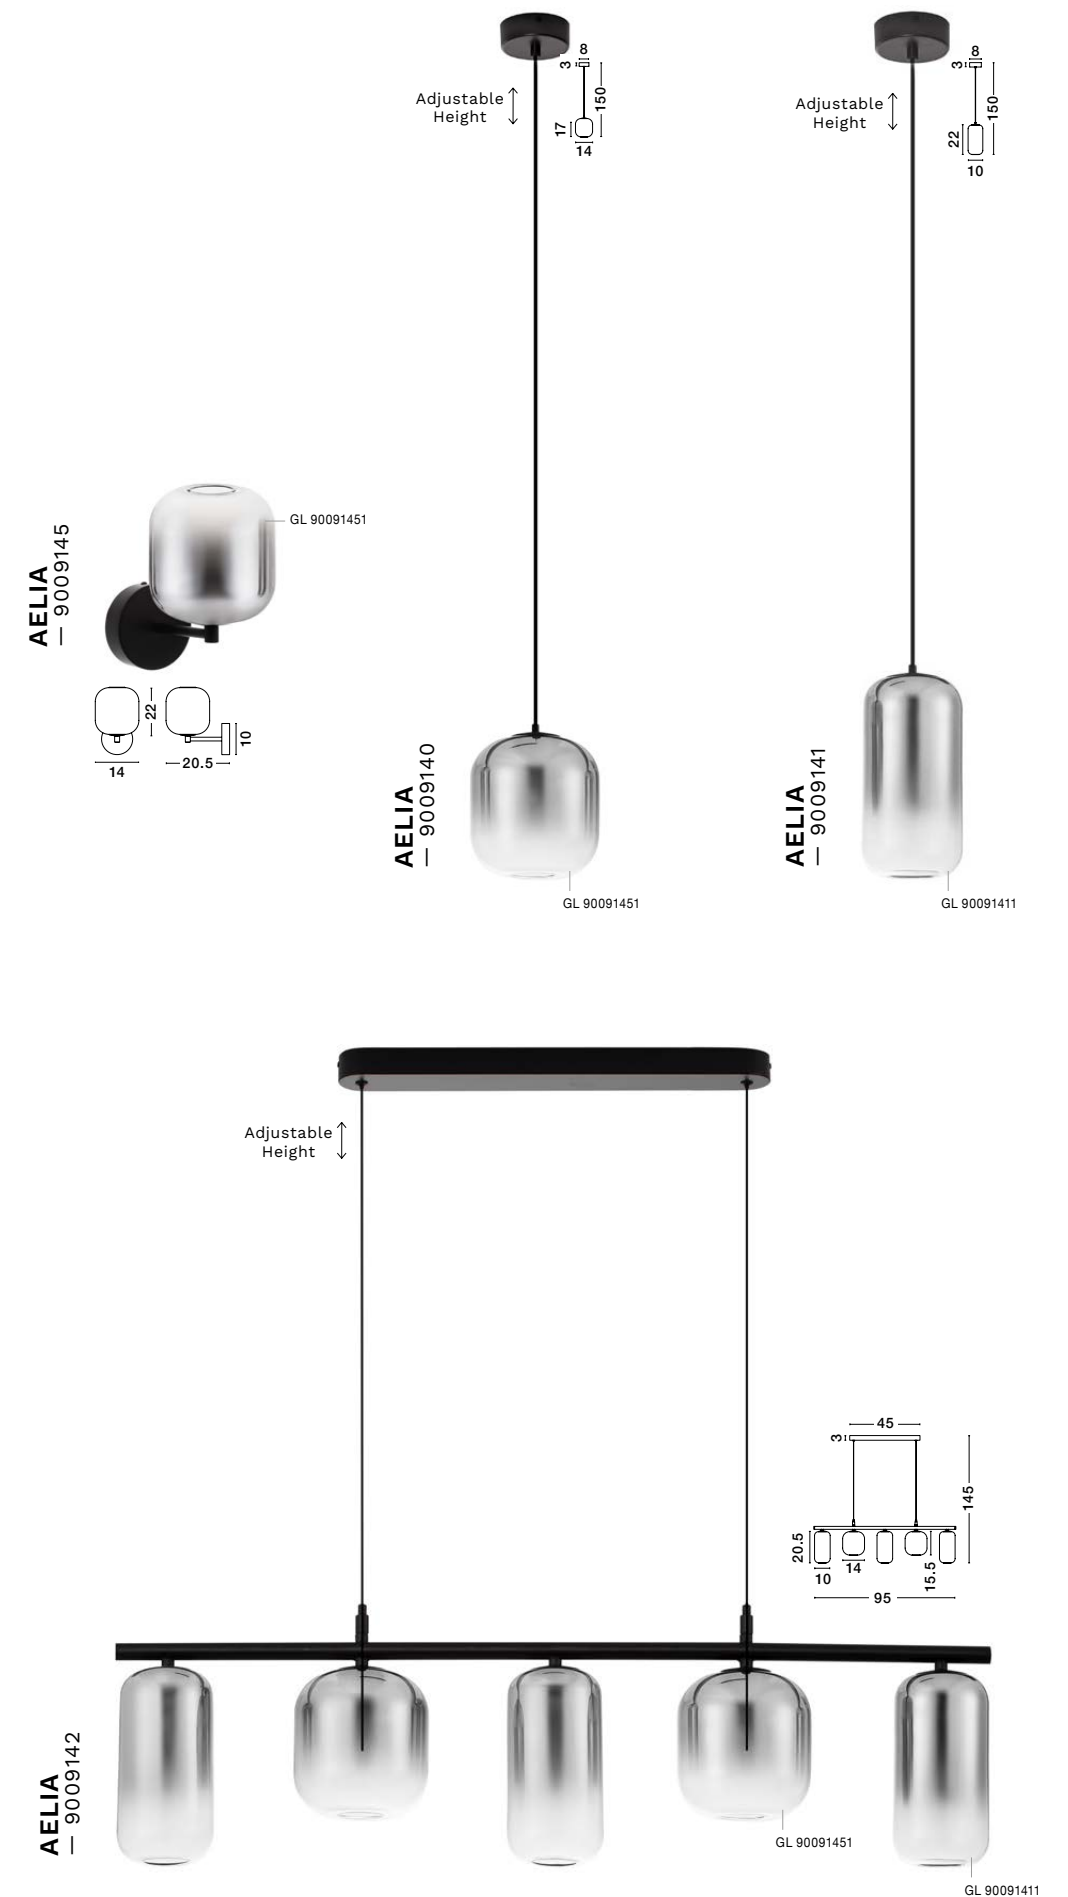

AELIA
— 9009140

Matt Black Metal
& Smoky Gray Glass
LED · 3 Watt
220-240Volt
478Lm · 3000K
IP20

—
D: 14
H: 150 cm

AELIA
— 9009141

Matt Black Metal
& Smoky Gray Glass
LED · 3 Watt
220-240Volt
478Lm · 3000K
IP20

—
D: 10
H: 150 cm

AELIA
— 9009142

[Triac Dimmable]
Matt Black Metal
& Smoky Gray Glass
LED · 19 Watt
220-240Volt
2253Lm · 3000K
IP20

—
L: 95
W: 14
H: 145 cm

AELIA
— 9009145

Matt Black Metal
& Smoky Gray Glass
LED · 3 Watt
220-240Volt
478Lm · 3000K
IP20

—
D: 14
W: 20.5
H: 22 cm