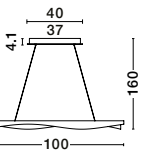

RADON
— 9186949

[Triac Dimmable]
Matt Black
& Gold Aluminium
LED · 53 Watt
220-240Volt
1751Lm · 3000K
IP20
—
D: 65
H: 160 cm

RADON
— 9186949

[Triac Dimmable]
Matt Black
& Gold Aluminium
LED · 62 Watt
220-240Volt
3093Lm · 3000K
IP20
—
D: 100
H: 160 cm

RADON
— 9186950

[Triac Dimmable]
Matt Black
& Gold Aluminium
LED · 40 Watt
220-240Volt
1244Lm · 3000K
IP20
—
D: 45
H: 13 cm