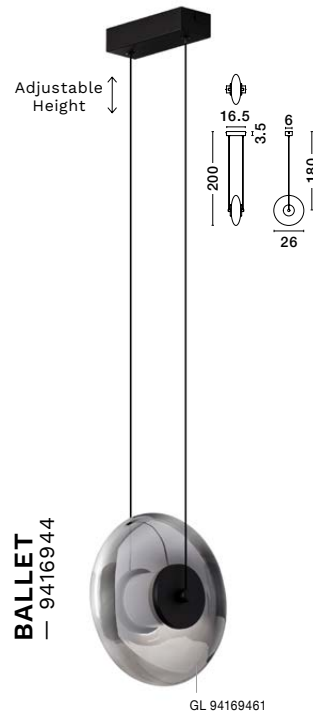

BALLET
— 9416945

[Triac Dimmable]
Sandy Black Metal
& Smoky Gray Glass
LED · 24 Watt
220-240 Volt
660Lm · 3000K
IP20
—
L: 85
W: 26
H: 169 cm

BALLET
— 9416944

GL 94169461

BALLET
— 9416946

GL 94169461

BALLET
— 9416946