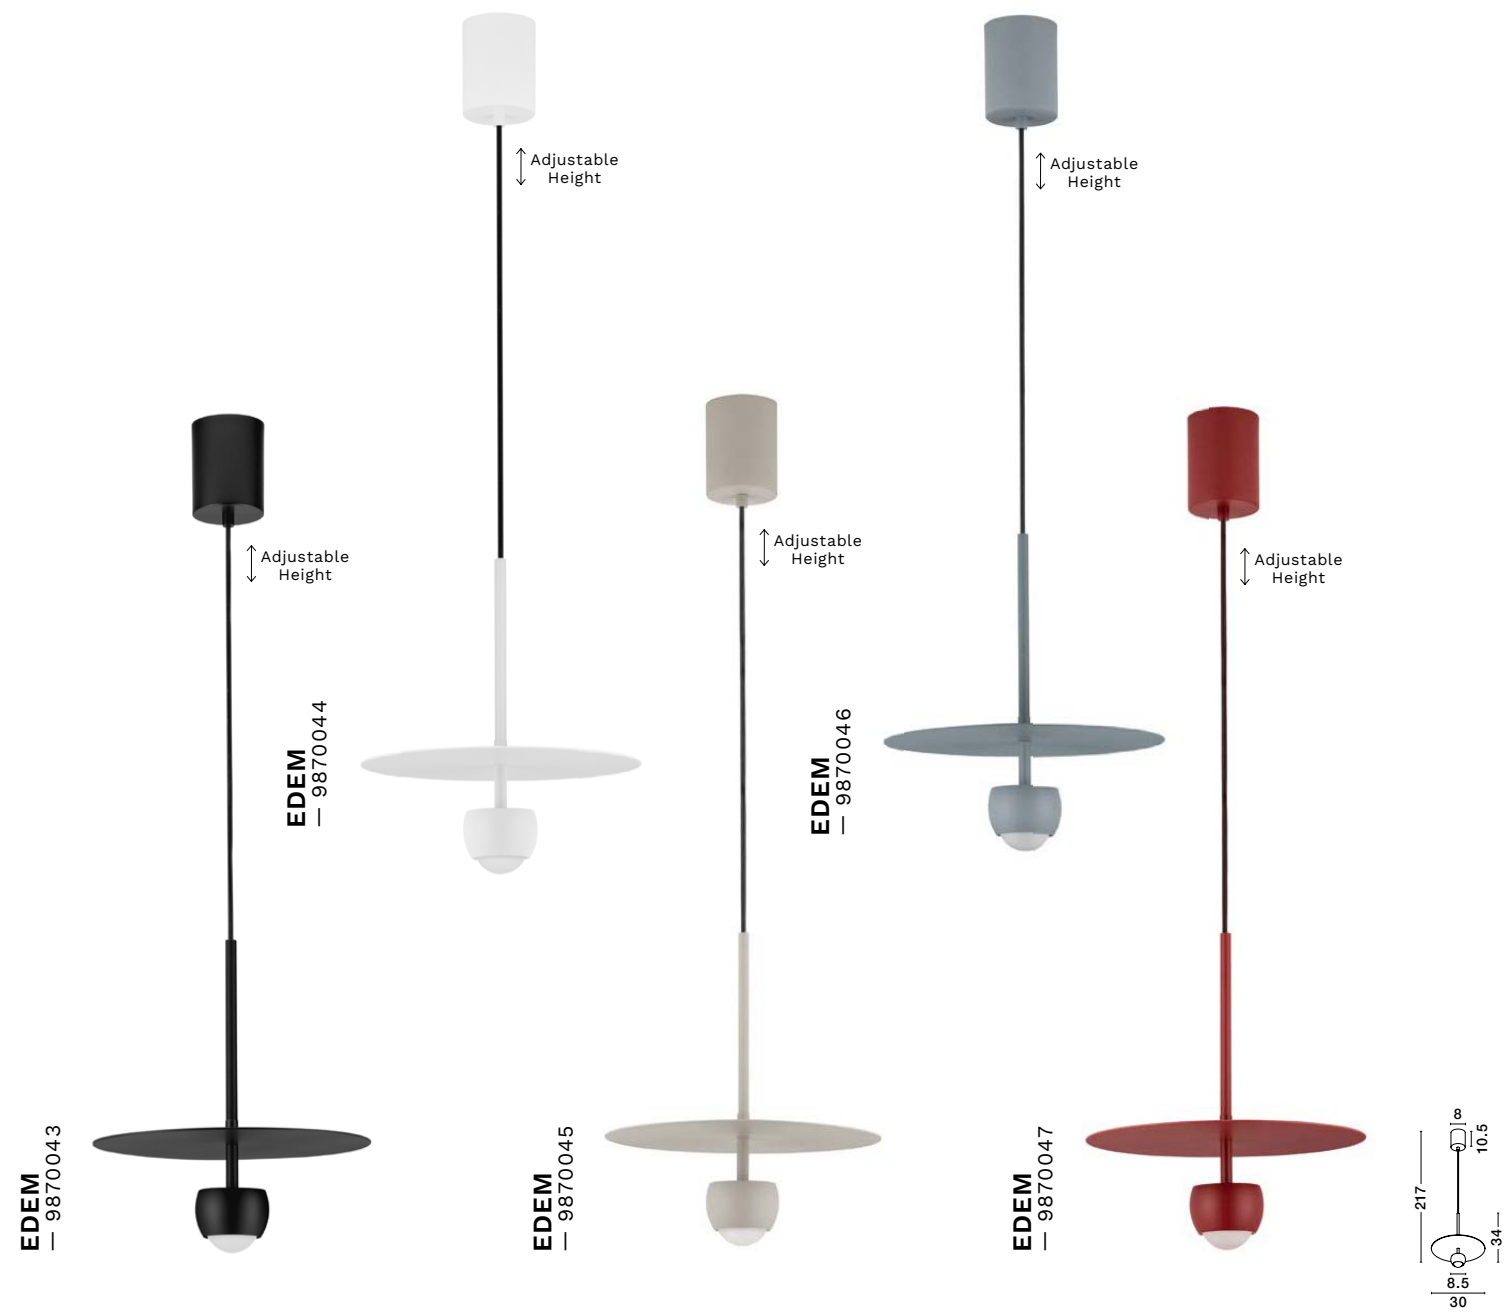

EDEM
— 9870043

EDEM
— 9870044

EDEM
— 9870045

EDEM
— 9870046

EDEM
— 9870047

EDEM
— 9870043

Sandy Black
Aluminium & Steel
LED · 8 Watt
220-240Volt
590Lm · 3000K
IP20
—
D: 30
H: 217 cm

EDEM
— 9870044

Sandy White
Aluminium & Steel
LED · 8 Watt
220-240Volt
590Lm · 3000K
IP20
—
D: 30
H: 217 cm

EDEM
— 9870045

Beige Aluminium
& Steel
LED · 8 Watt
220-240Volt
590Lm · 3000K
IP20
—
D: 30
H: 217 cm

EDEM
— 9870046

Bluish Gray
Aluminium & Steel
LED · 8 Watt
220-240Volt
590Lm · 3000K
IP20
—
D: 30
H: 217 cm

EDEM
— 9870047

Red Aluminium
& Steel
LED · 8 Watt
220-240Volt
590Lm · 3000K
IP20
—
D: 30
H: 217 cm