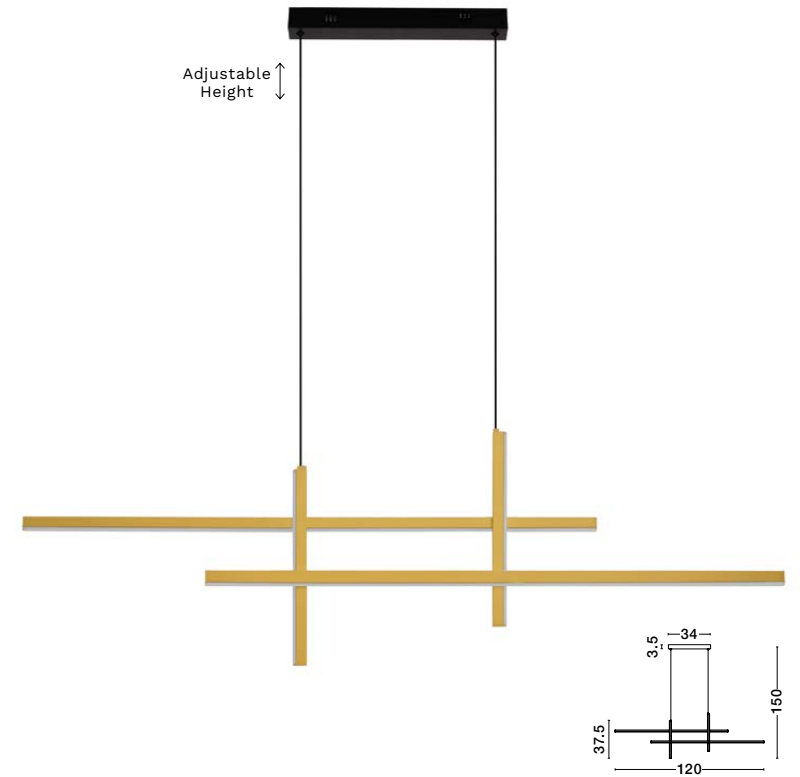

CELESTIA
— 9030644

CELESTIA
— 9030645

ANTAMA
— 9001113

ANTAMA
— 9001112

ANTAMA
— 9001111

ANTAMA
— 9001111

[Triac Dimmable]
Sandy Black & Gold
Steel & Aluminium
LED · 43 Watt
220-240Volt
1478Lm · 3200K
IP20
—
L: 120
W: 5
H: 150 cm