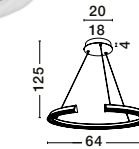

ELMO
— 9019732

[Triac Dimmable]
Chrome Stainless Steel, Aluminium & Acrylic
LED · 48 Watt
220-240Volt
2986Lm · 3500K
IP20
—
L: 90
H: 125 cm

ELMO
— 9019729