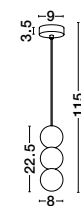

Sandy White Gypsum
& Opal Glass
LED G9 · 1X5Watt
100-240Volt
IP20
BULB EXCLUDED

D: 8
H: 115 cm

ZERO
— 9577018

Gray Concrete
& Opal Glass
LED G9 · 1X5Watt
100-240Volt
IP20
BULB EXCLUDED

D: 8
H: 115 cm

ZERO
— 9577019

Red Concrete
& Opal Glass
LED G9 · 1X5Watt
100-240Volt
IP20
BULB EXCLUDED

D: 8
H: 115 cm

ZERO
— 9577020

Sandy White Gypsum
& Opal Glass
LED G9 · 1X5Watt
100-240Volt
IP20
BULB EXCLUDED

D: 8
H: 115 cm

ZERO
— 9577021

Gray Concrete
& Opal Glass
LED G9 · 1X5Watt
100-240Volt
IP20
BULB EXCLUDED

D: 8
H: 115 cm

ZERO
— 9577022

Red Concrete
& Opal Glass
LED G9 · 1X5Watt
100-240Volt
IP20
BULB EXCLUDED

D: 8
H: 115 cm