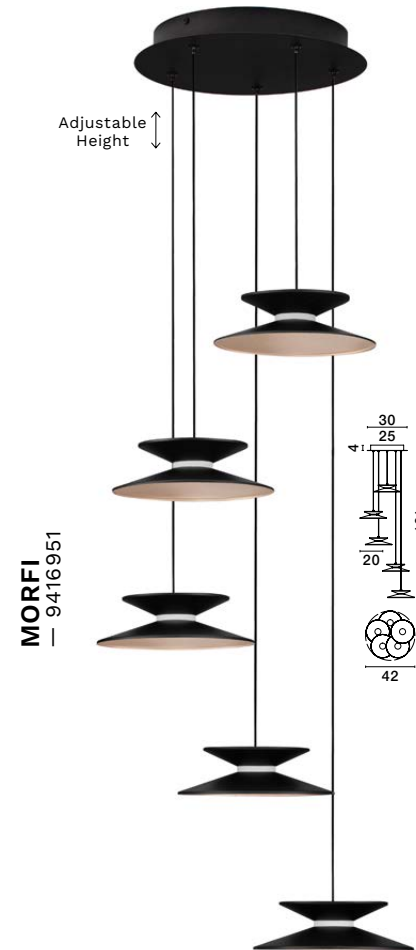

ANAFI
— 9695275

ANAFI
— 9695276

ANAFI
— 9695277

MORFI
— 9416949

[Triac Dimmable]
Sandy Black Metal
& Gold Acrylic
LED · 5 Watt
220-240 Volt
165Lm · 3000K
IP20
—
D: 20
H: 190 cm

MORFI
— 9416950

[Triac Dimmable]
Sandy Black Metal
& Gold Acrylic
LED · 15 Watt
220-240 Volt
480Lm · 3000K
IP20
—
D: 42
H: 161 cm