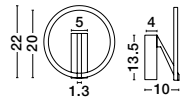

—
D: 60
H: 20 cm

TILIA
— 9088139

TILIA
— 9088139

[Triac Dimmable]
Foggy Nickel
Aluminium
LED · 31 Watt
220-240 Volt
2210Lm · IP20
2700-3000-4000K
CCT Dip Switch
LIGHT UP & DOWN

—
D: 60
H: 250 cm

TILIA
— 9088135