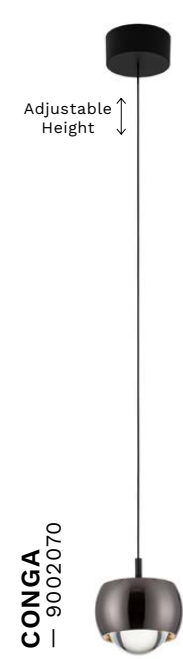

L: 14
W: 5
H: 11 cm

KEDROS
— 9870039

[Touch Dimmable]
Bluish Gray
Aluminium & Steel
Fingerprint
Resistant Paint
LED · 3 Watt
5 Volt · 65 Lm
3000K · IP20

L: 14
W: 5
H: 11 cm

CONGA
— 9002067

CONGA
— 9002068

CONGA
— 9002070