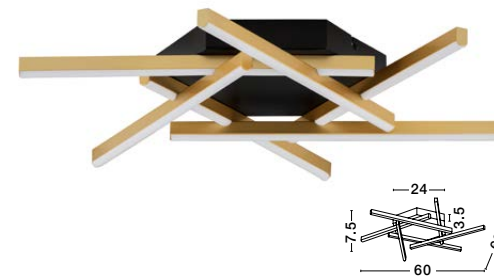

CELESTIA
— 9030644

CELESTIA
— 9030645

ANTAMA
— 9001113

ANTAMA
— 9001112

ANTAMA
— 9001111

ANTAMA
— 9001111

[Triac Dimmable]
Sandy Black & Gold
Steel & Aluminium
LED · 43 Watt
220-240Volt
1478Lm · 3200K
IP20
—
L: 120
W: 5
H: 150 cm