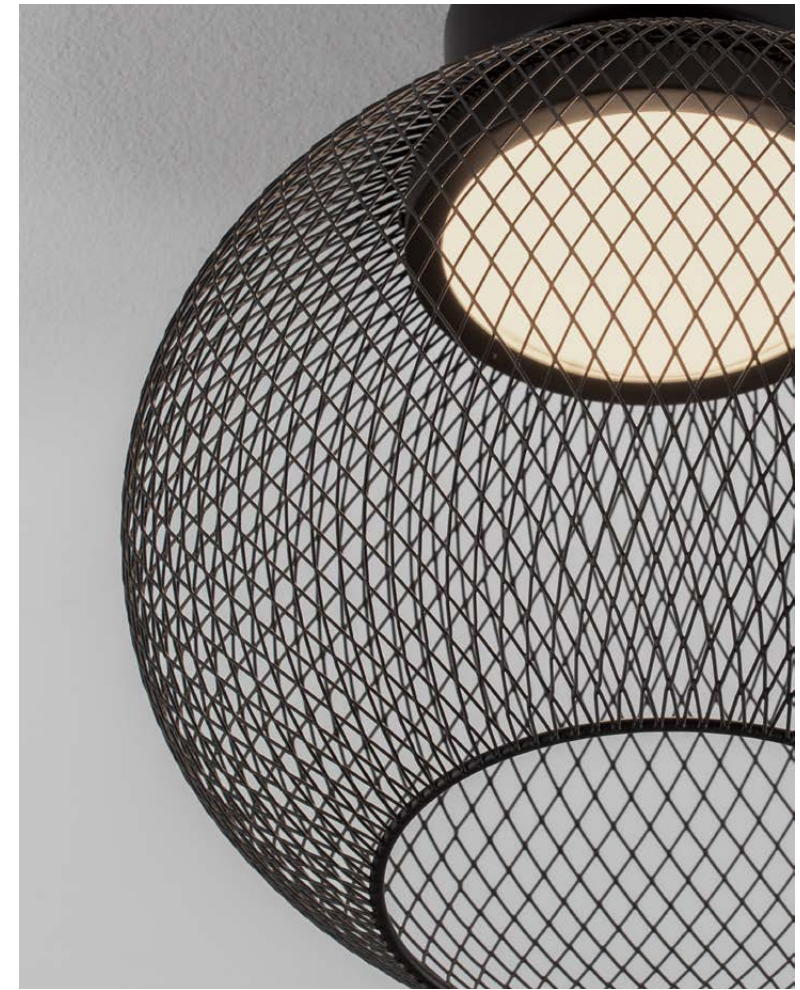

—
D: 40
H: 40 cm

KINETIC
— 9620156

Matt Black Metal
& Acrylic
LED · 12 Watt
220-240Volt
456Lm · 3000K
IP20

—
D: 30
H: 30 cm

KINETIC
— 9620156

KINETIC
— 9620154

KINETIC
— 9620155

SIGI
— 9030507