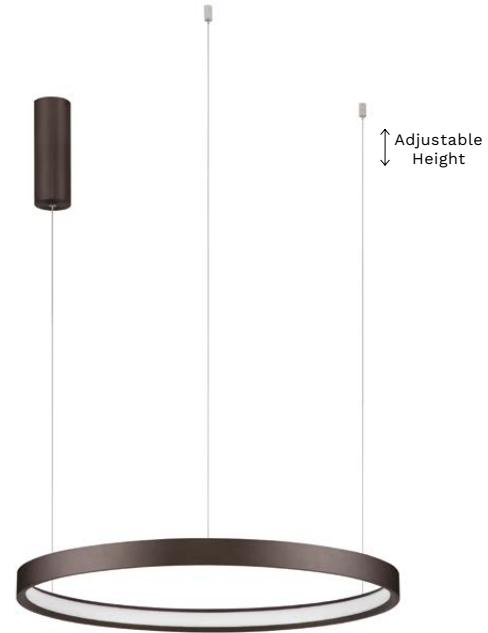

D: 60
H: 150 cm

ATIL
— 9870011

Sandy Black
Aluminium & Steel
LED · 24 Watt
220-240Volt
1268Lm · 3000K
IP20

—
D: 35
H: 22 cm

ATIL
— 9870013

Sandy Black
Aluminium & Steel
LED · 35 Watt
220-240Volt
2080Lm · 3000K
IP20