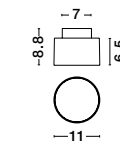

OZEN
— 9030733

Sandy White
Aluminium & Acrylic
LED · 16 Watt
220-240 Volt
787Lm · 3000K
IP20

LIGHT UP & DOWN

D: 11
H: 8.8 cm

OZEN
— 9030734

Sandy Black
Aluminium & Acrylic
LED · 16 Watt
220-240 Volt
787Lm · 3000K
IP20

LIGHT UP & DOWN

D: 11
H: 8.8 cm

OZEN
— 9030735

Sandy White
Aluminium & Acrylic
LED · 24 Watt
220-240 Volt
1393Lm · 3000K
IP20

LIGHT UP & DOWN

D: 14
H: 8.8 cm

OZEN
— 9030736

Sandy Black
Aluminium & Acrylic
LED · 24 Watt
220-240 Volt
1393Lm · 3000K
IP20

LIGHT UP & DOWN

D: 14
H: 8.8 cm

OZEN
— 9030735