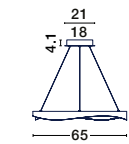

RADON
— 9186948

[Triac Dimmable]
Matt Black
& Gold Aluminium
LED · 53 Watt
220-240Volt
1751Lm · 3000K
IP20
—
D: 65
H: 160 cm

RADON
— 9186949

[Triac Dimmable]
Matt Black
& Gold Aluminium
LED · 62 Watt
220-240Volt
3093Lm · 3000K
IP20
—
D: 100
H: 160 cm

RADON
— 9186950

[Triac Dimmable]
Matt Black
& Gold Aluminium
LED · 40 Watt
220-240Volt
1244Lm · 3000K
IP20
—
D: 45
H: 13 cm